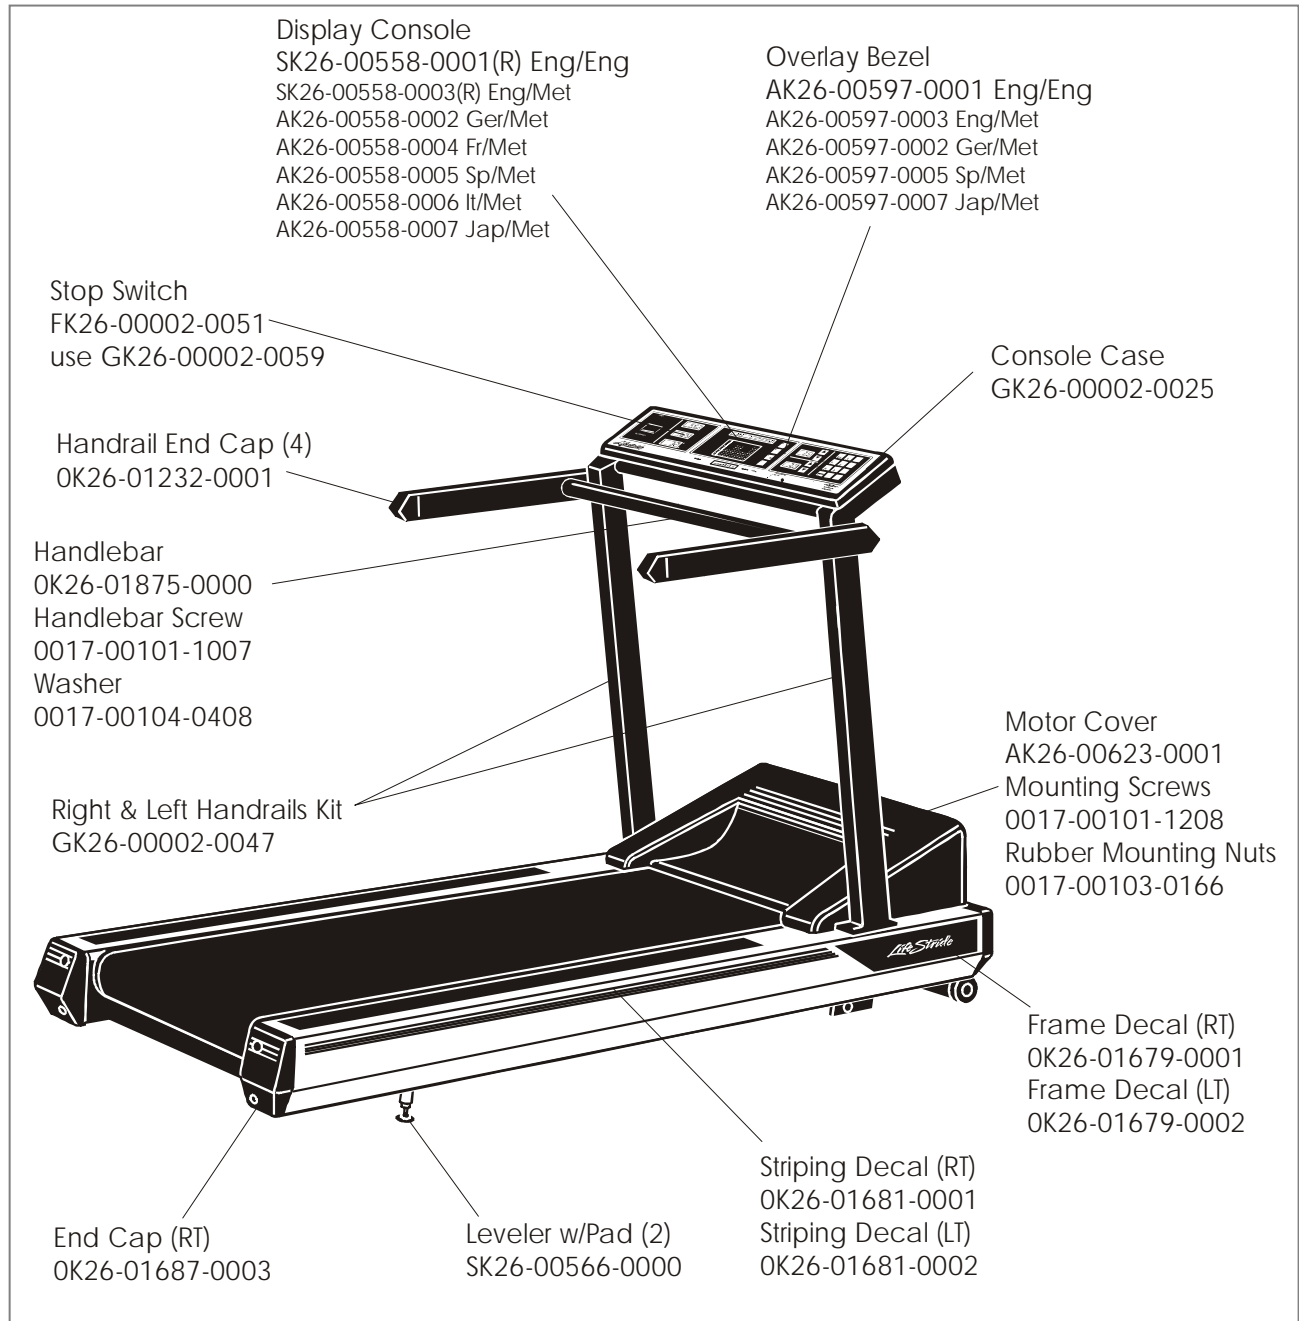

TR-9100
TREADMILL

GK26-00015-0100
SN: 333423-336775

TR-9100
TREADMILL

GK26-00015-0100
SN: 333423-336775

TR-9100
TREADMILL

GK26-00015-0100
SN: 333423-336775

TR-9100
TREADMILL

GK26-00015-0100
SN: 333423-336775

TR-9100
TREADMILL

GK26-00015-0100
SN: 333423-336775

TR-9100
TREADMILL

GK26-00015-0100
SN: 333423-336775