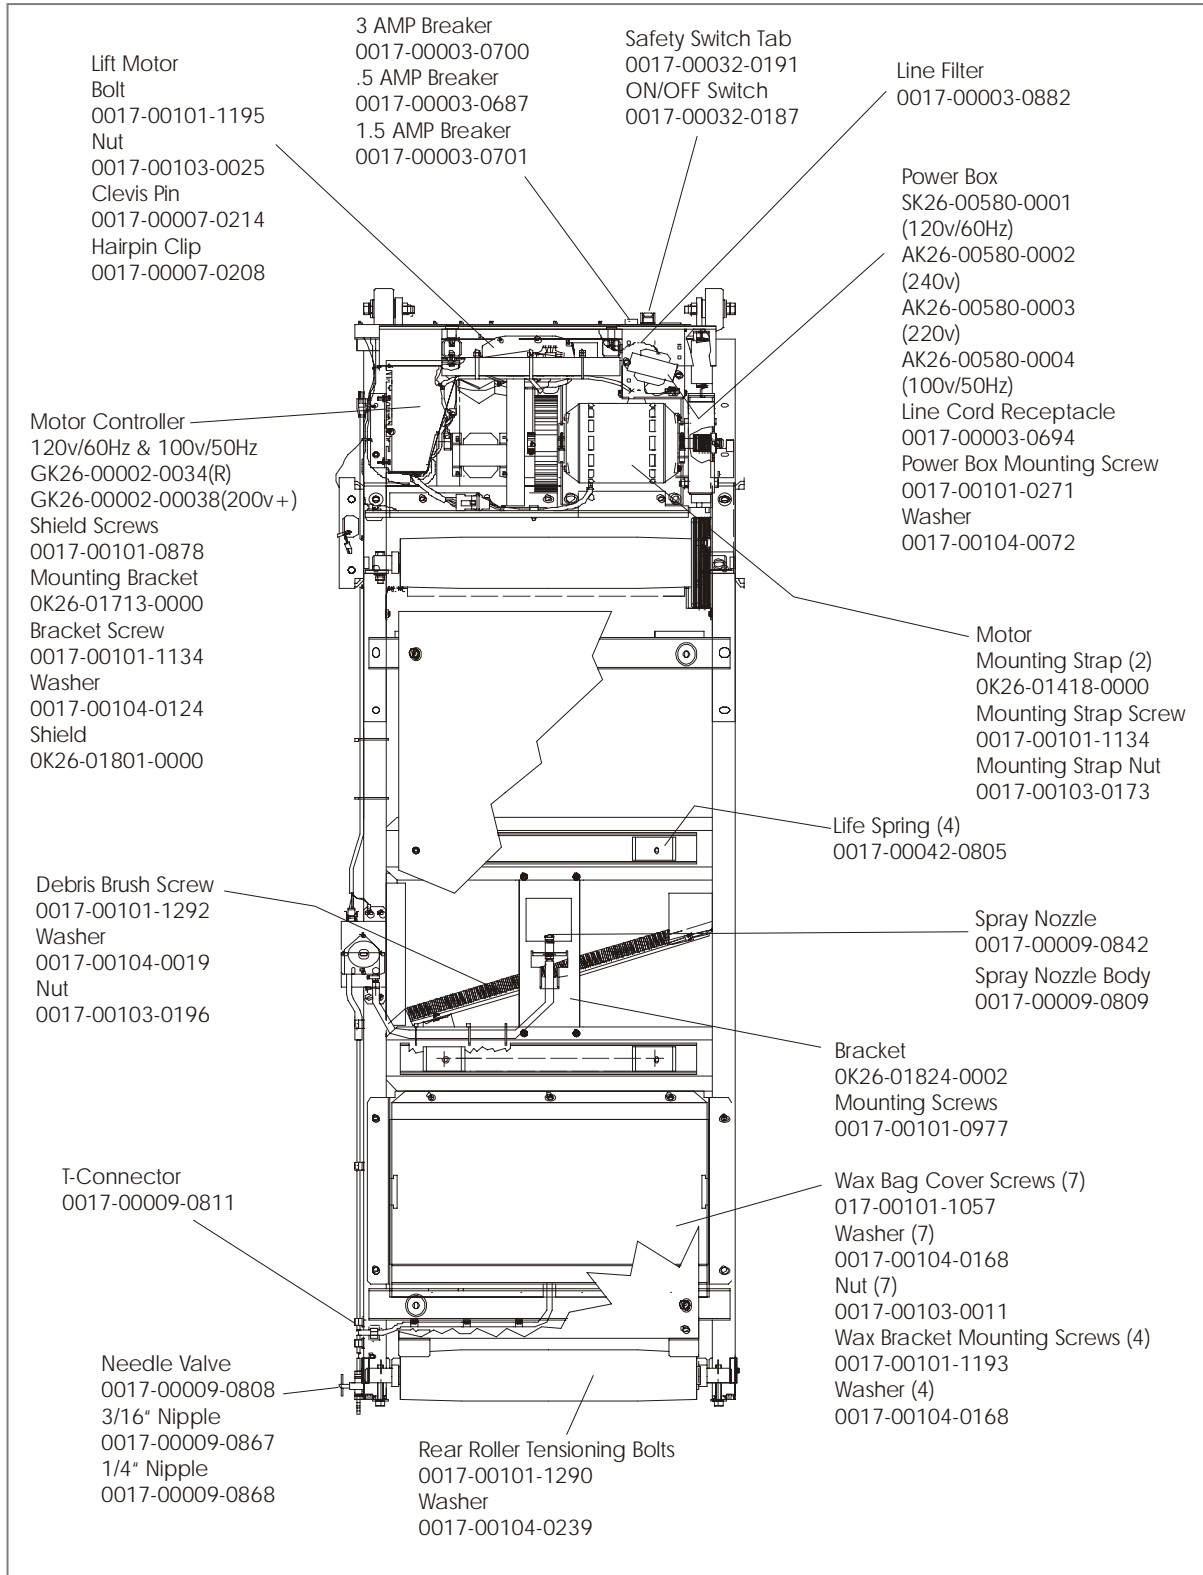

TR-9100
TREADMILL

GK26-00015-0100
SN: 333423-336775

TR-9100
TREADMILL

GK26-00015-0100
SN: 333423-336775

TR-9100
TREADMILL

GK26-00015-0100
SN: 333423-336775

TR-9100
TREADMILL

GK26-00015-0100
SN: 333423-336775

TR-9100
TREADMILL

GK26-00015-0100
SN: 333423-336775

TR-9100
TREADMILL

GK26-00015-0100
SN: 333423-336775