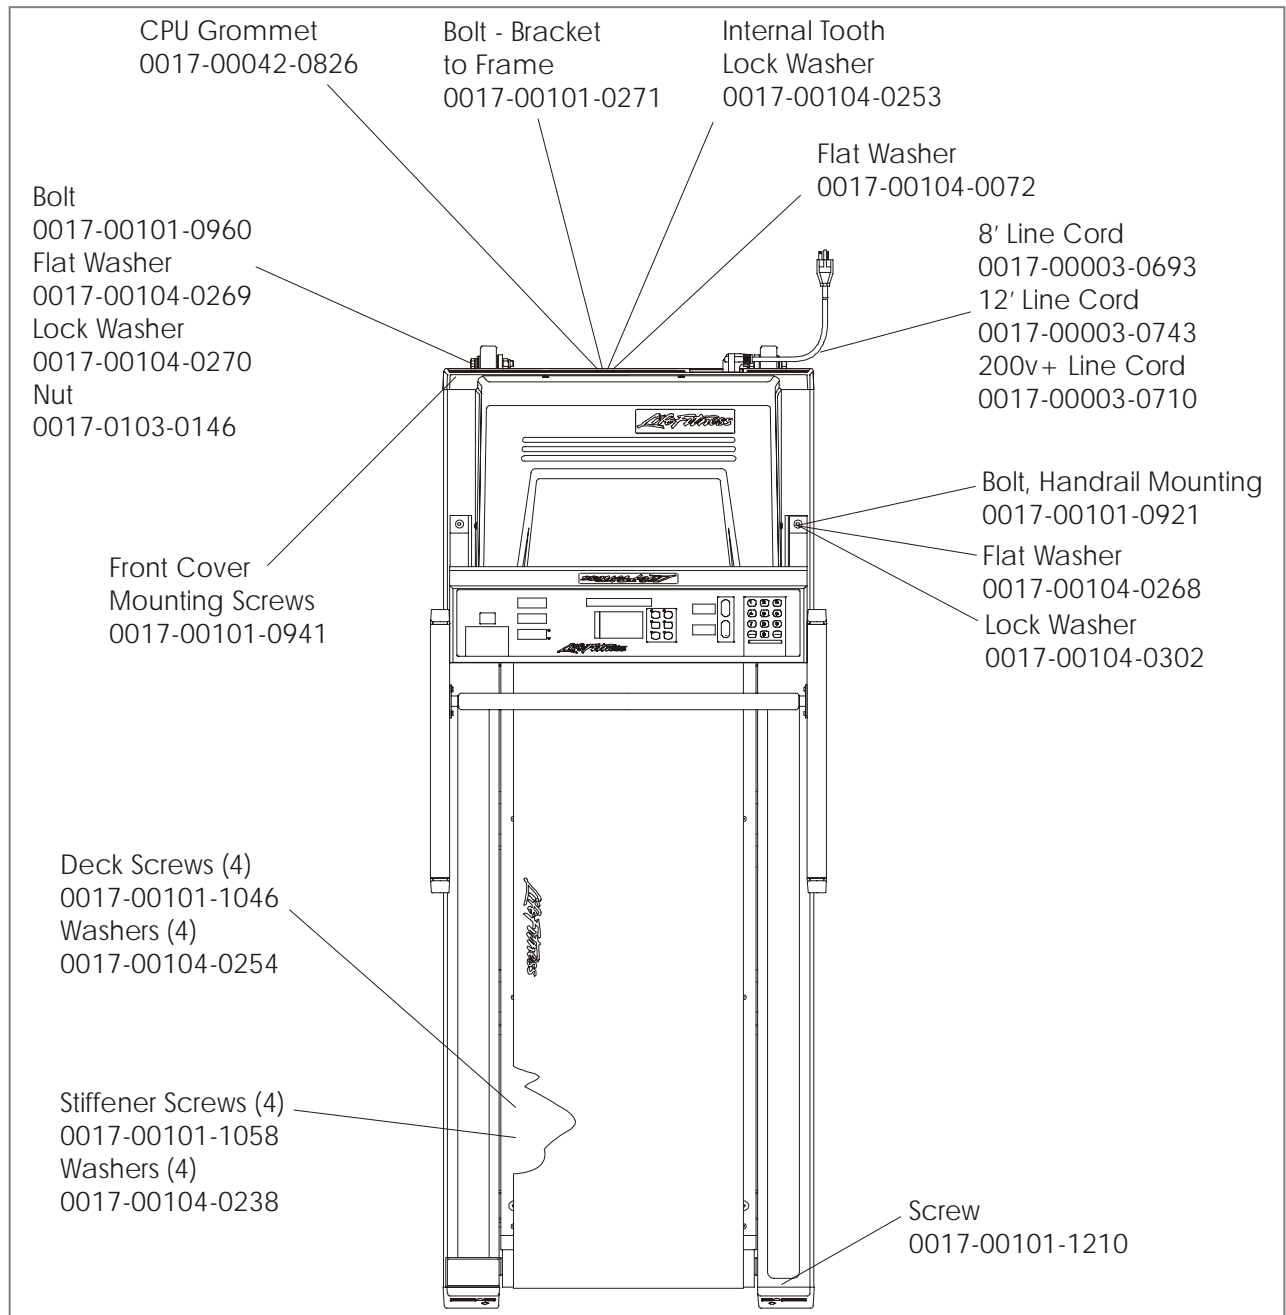

TR-9100
TREADMILL

GK26-00015-0100
SN: 333423-336775

TR-9100
TREADMILL

GK26-00015-0100
SN: 333423-336775

TR-9100
TREADMILL

GK26-00015-0100
SN: 333423-336775

TR-9100
TREADMILL

GK26-00015-0100
SN: 333423-336775

TR-9100
TREADMILL

GK26-00015-0100
SN: 333423-336775

TR-9100
TREADMILL

GK26-00015-0100
SN: 333423-336775