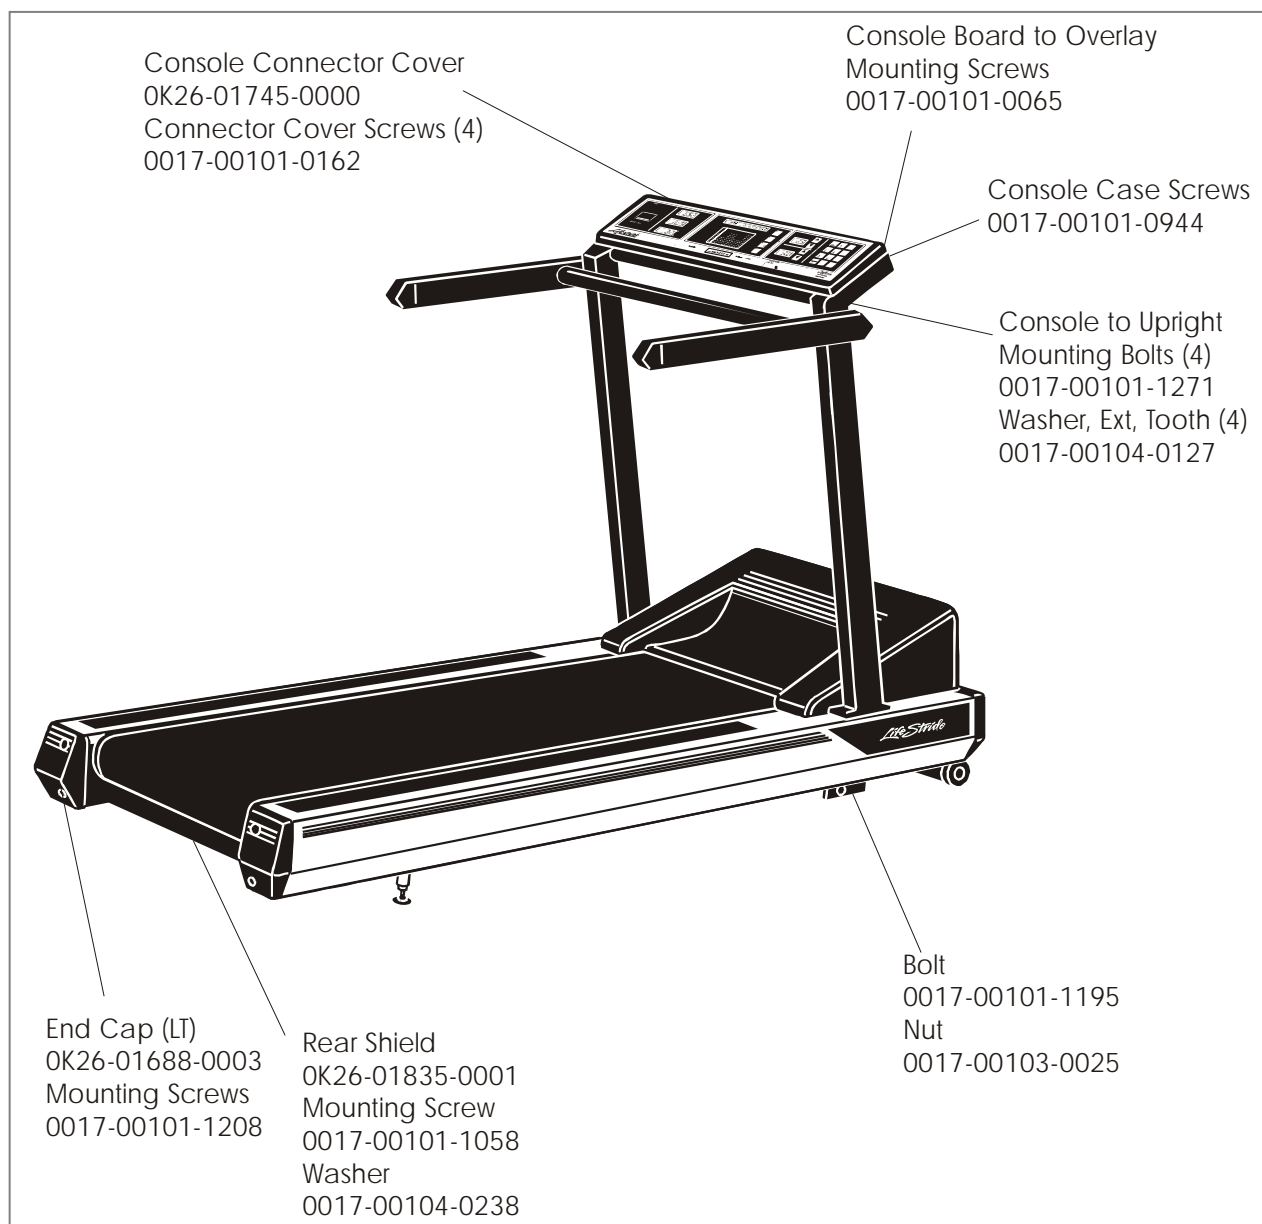

TR-9100
TREADMILL

GK26-00015-0100
SN: 333423-336775

TR-9100
TREADMILL

GK26-00015-0100
SN: 333423-336775

TR-9100
TREADMILL

GK26-00015-0100
SN: 333423-336775

TR-9100
TREADMILL

GK26-00015-0100
SN: 333423-336775

TR-9100
TREADMILL

GK26-00015-0100
SN: 333423-336775

TR-9100
TREADMILL

GK26-00015-0100
SN: 333423-336775