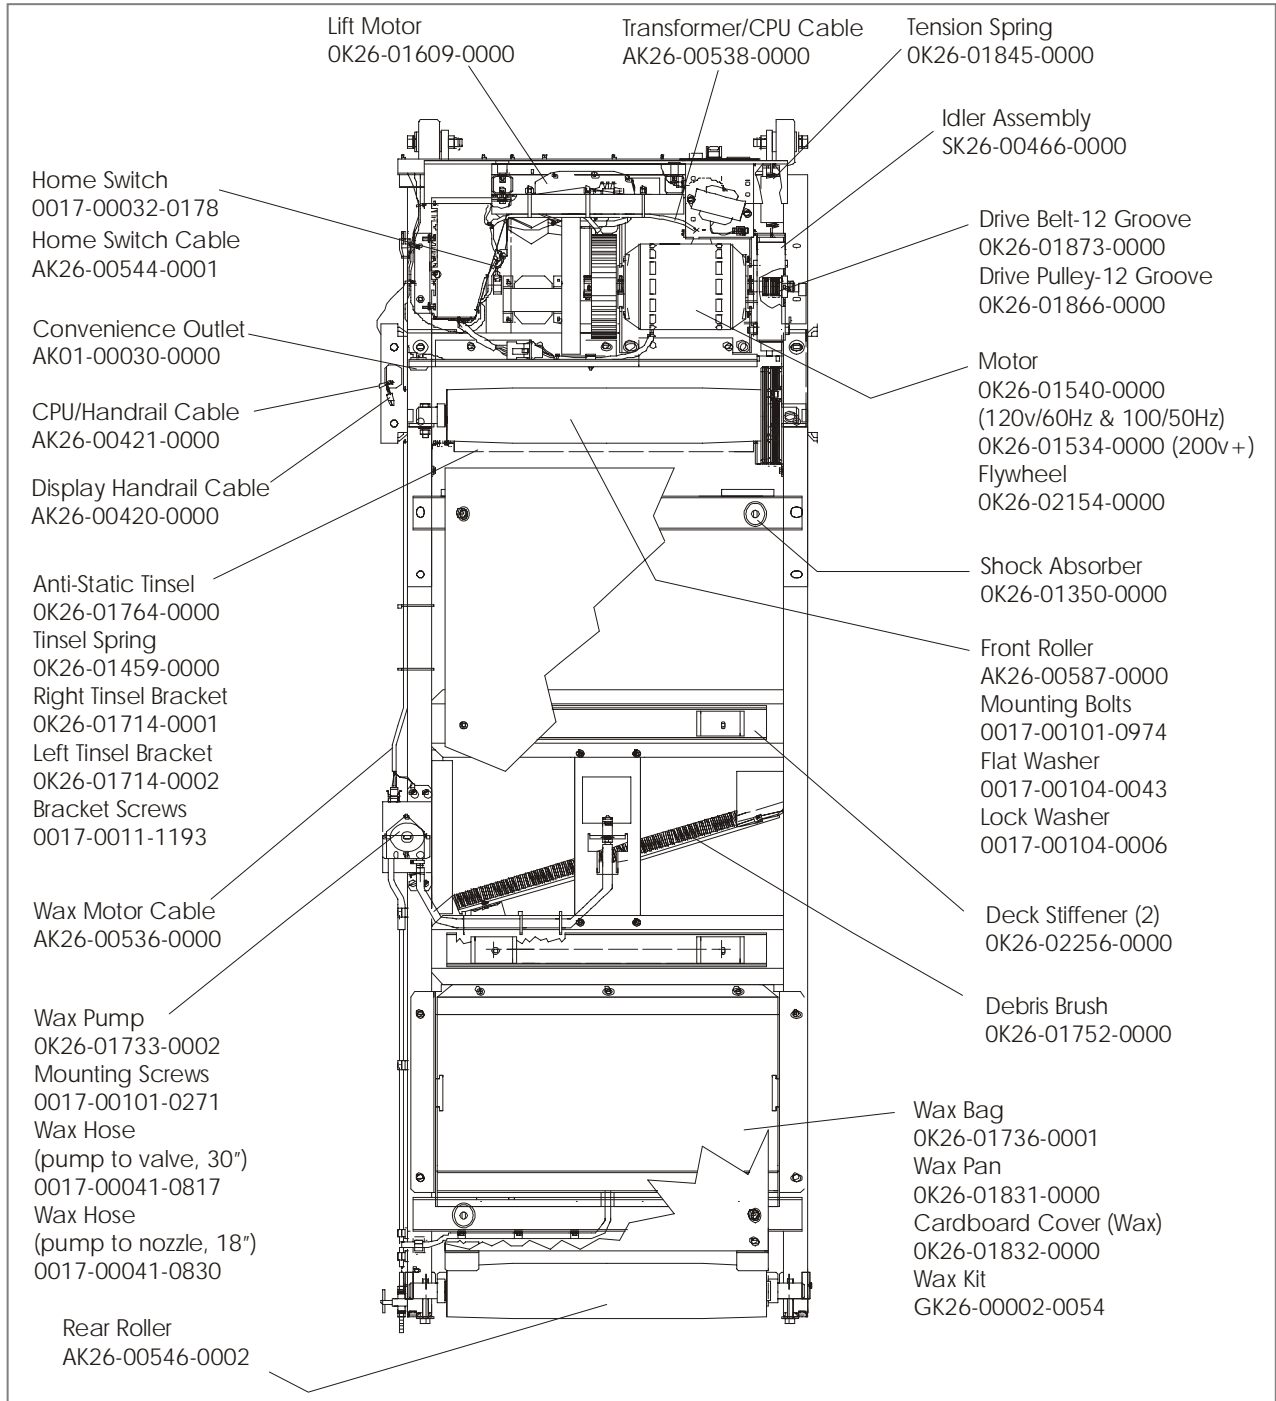

TR-9100
TREADMILL

GK26-00015-0100
SN: 333423-336775

TR-9100
TREADMILL

GK26-00015-0100
SN: 333423-336775

TR-9100
TREADMILL

GK26-00015-0100
SN: 333423-336775

TR-9100
TREADMILL

GK26-00015-0100
SN: 333423-336775

TR-9100
TREADMILL

GK26-00015-0100
SN: 333423-336775

TR-9100
TREADMILL

GK26-00015-0100
SN: 333423-336775