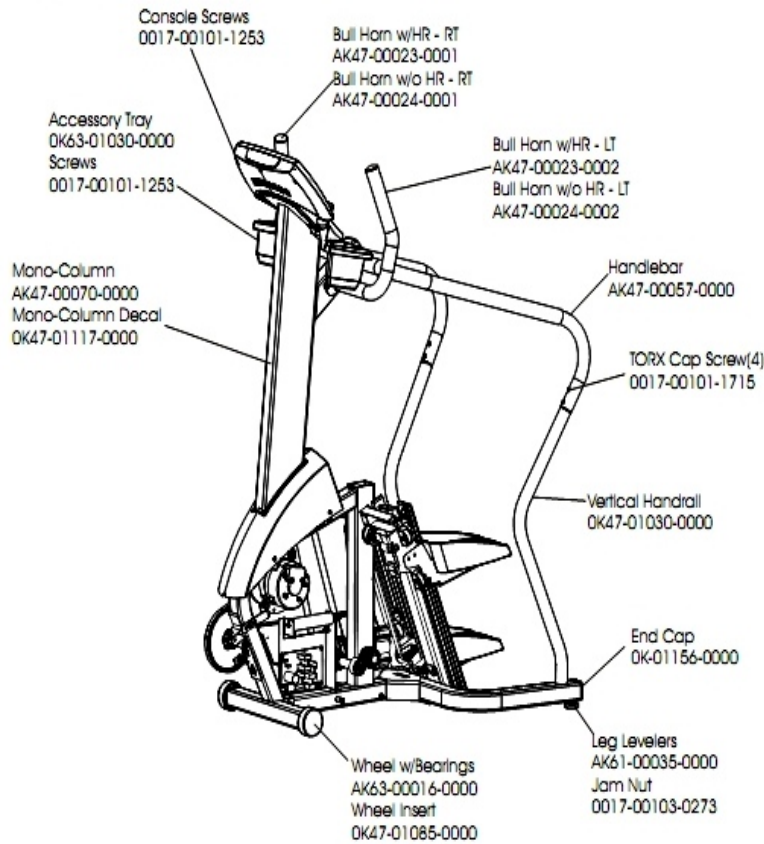

Console Overlay Bezel Assembly

Ref #	Part Number	Qty	Description
-	OK47-01009-0001	1	Lower Overlay English Metric
-	OK63-01029-0000	1	Battery Door
-	OK47-01007-0001	1	Upper Overlay English Metric
-	AK63-00075-0000	1	Bezel/Switch Assembly
-	118E-00001-0133	1	Switch Membrane
-	AK47-00013-0001	1	Overlay Bezel English/Metric
-	A084-92220-A003	1	Console Board - Upper
-	AK63-00121-0000	1	Console Case Assembly
-	AK47-00016-0001	1	Console Assembly English/Metric
-	0017-00101-1650	13	Hardware: Phillips Pan Screw 0.375"

Crossover Pulley Assembly

Ref #	Part Number	Qty	Description
-	OK47-01056-0000	1	Plate
-	0017-00103-0026	1	Hardware: Hex Nut 3/8" ID
-	0017-00104-0043	1	Hardware: Flat Washer 0.734" OD
-	0017-00101-1048	2	Hardware: Bolt 3"
-	0017-00101-0928	1	Hardware: Tensioning Bolt 1.75"
-	AK47-00007-0000	1	Crossover Pulley Assembly
-	0017-00103-0025	1	Hardware: Locking Nut 3/8" ID
-	0017-00101-1717	1	Hardware: Bolt 6"
-	0017-00101-1713	1	Hardware: Screw
-	OK47-01052-0000	1	Intermediate Pulley Bracket
-	AK63-00050-0000	1	Reed Switch Bracket Assembly
-	118E-00001-0124	1	Auto-Start Magnet

Frame Components

Ref #	Part Number	Qty	Description
-	OK47-01085-0000	2	Wheel Insert
-	AK47-00070-0000	1	Mono-Column
-	GK47-00002-0001	1	Kit: Serv; Mfg; Optional Bullhorn Handlebars; S9I
-	0017-00101-1253	12	Hardware: Screw
-	AK47-00023-0002	1	Bullhorn with HR - Left
-	OK47-01156-0000	2	End Cap
-	OK63-01030-0000	1	Accessory Tray
-	AK63-00016-0000	2	Wheel/Bearing Assembly
-	AK47-00024-0002	1	Bullhorn with out HR - Left
-	AK47-00057-0000	1	Handlebar
-	0017-00101-1715	4	Hardware: TORX Cap Screw 0.625"
-	0017-00103-0273	2	Hardware: Hex Nut 3/8" ID
-	OK47-01030-0000	2	Vertical Handrail
-	OK47-01117-0000	2	Mono-Column Decal
-	AK47-00023-0001	1	Bullhorn with HR - Right
-	AK61-00035-0000	2	Leg Leveler