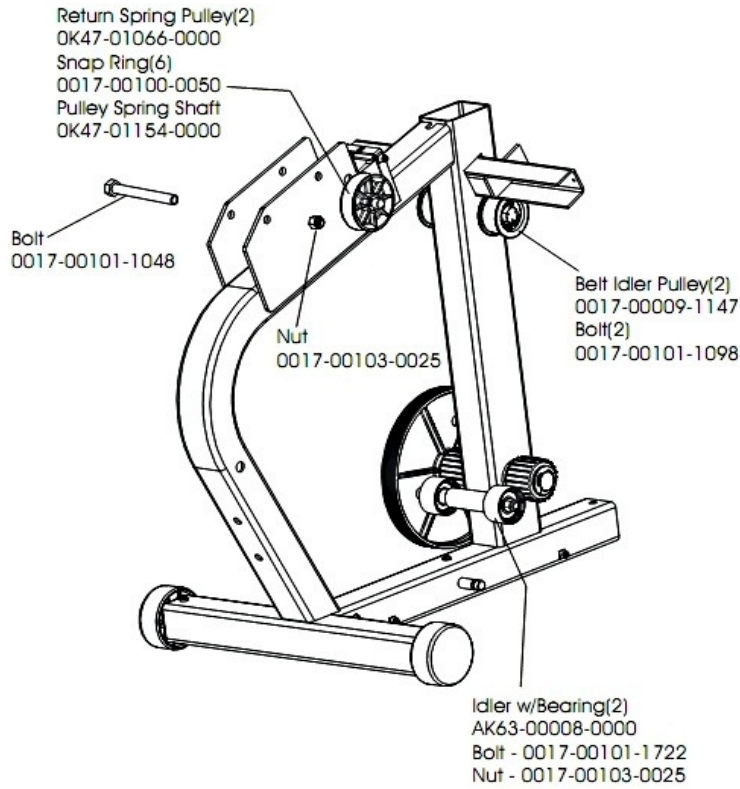

Crossover Pulley Assembly

Ref #	Part Number	Qty	Description
-	OK47-01056-0000	1	Plate
-	0017-00103-0026	1	Hardware: Hex Nut 3/8" ID
-	0017-00104-0043	1	Hardware: Flat Washer 0.734" OD
-	0017-00101-1048	2	Hardware: Bolt 3"
-	0017-00101-0928	1	Hardware: Tensioning Bolt 1.75"
-	AK47-00007-0000	1	Crossover Pulley Assembly
-	0017-00103-0025	1	Hardware: Locking Nut 3/8" ID
-	0017-00101-1717	1	Hardware: Bolt 6"
-	0017-00101-1713	1	Hardware: Screw
-	OK47-01052-0000	1	Intermediate Pulley Bracket
-	AK63-00050-0000	1	Reed Switch Bracket Assembly
-	118E-00001-0124	1	Auto-Start Magnet

Frame Components

Ref #	Part Number	Qty	Description
-	OK47-01085-0000	2	Wheel Insert
-	AK47-00070-0000	1	Mono-Column
-	GK47-00002-0001	1	Kit: Serv; Mfg; Optional Bullhorn Handlebars; S9I
-	0017-00101-1253	12	Hardware: Screw
-	AK47-00023-0002	1	Bullhorn with HR - Left
-	OK47-01156-0000	2	End Cap
-	OK63-01030-0000	1	Accessory Tray
-	AK63-00016-0000	2	Wheel/Bearing Assembly
-	AK47-00024-0002	1	Bullhorn with out HR - Left
-	AK47-00057-0000	1	Handlebar
-	0017-00101-1715	4	Hardware: TORX Cap Screw 0.625"
-	0017-00103-0273	2	Hardware: Hex Nut 3/8" ID
-	OK47-01030-0000	2	Vertical Handrail
-	OK47-01117-0000	2	Mono-Column Decal
-	AK47-00023-0001	1	Bullhorn with HR - Right
-	AK61-00035-0000	2	Leg Leveler

General Assembly

Ref #	Part Number	Qty	Description
-	M051-00K20-A311	1	Operation Manual
-	AK47-00050-0000	1	Hardware Bag
-	M051-00K47-A013	1	Service Manual
-	GK63-00002-0003	1	C-SAFE Network Kit

Guide Rollers

Ref #	Part Number	Qty	Description
-	0017-00103-0025	1	Hardware: Locking Nut 3/8" ID
-	0017-00009-1147	2	Belt Idler Pulley
-	0017-00100-0050	6	Hardware: E-Ring .5"
-	0017-00101-1098	2	Hardware: Bolt 1.5"
-	0017-00101-1722	1	Hardware: Bolt 5"
-	0017-00101-1048	1	Hardware: Bolt 3"
-	OK47-01066-0000	2	Return Spring Pulley
-	OK47-01154-0000	1	Spring Pulley Shaft
-	AK63-00008-0000	2	Idler w/Bearing