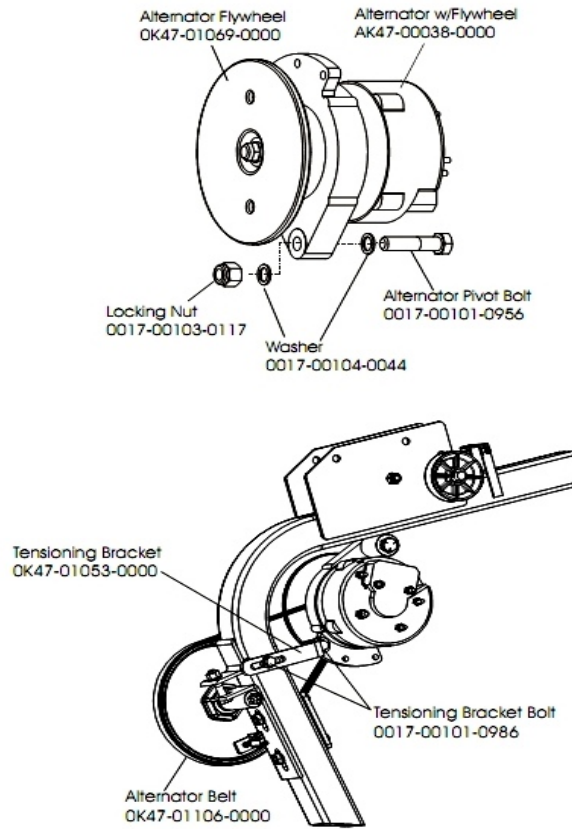

SC9100 Stairclimber

SC91-0120-01

Parts Manual

1/5/2019 16:27:22 PM

Table of Contents

Alternator Assembly	3
Cables	4
Clutch Assembly - Lt.	5
Console Overlay Bezel Assembly	6
Crossover Pulley Assembly	7
Frame Components	8
General Assembly	9
Guide Rollers	10
Main Drive Pulley And Clutch	11
Pcb And Resistor	12
Pedal Assembly	13
Polar Receiver Assembly	15
Shrouds	16
Unlabeled Parts	17

Alternator Assembly

Ref #	Part Number	Qty	Description
-	0017-00101-0986	1	Hardware: Bolt 0.75"
-	0017-00103-0117	1	Hardware: Locking Nut 1/2" ID
-	AK47-00038-0000	1	Alternator with Flywheel
-	OK47-01230-0000	1	FLYWHEEL
-	OK47-01053-0000	1	Tensioning Bracket
-	OK47-01229-0000	1	BELT: POLY-V; 320J6; 32.00 IN.
-	0017-00101-0956	1	Hardware: Bolt 2"
-	0017-00104-0044	2	Hardware: Washer 0.75" OD

Clutch Assembly - Lt

Ref #	Part Number	Qty	Description
-	0017-00100-0107	2	Hardware: E-Ring 1"
-	OK47-01105-0000	3	Hardware: Hardened Thrust Washer
-	OK47-01104-0000	3	Hardware: Thrust Washer
-	AK47-00043-0002	1	Left Clutch Sprocket Assembly

Crossover Pulley Assembly

Ref #	Part Number	Qty	Description
-	OK47-01056-0000	1	Plate
-	0017-00103-0026	1	Hardware: Hex Nut 3/8" ID
-	0017-00104-0043	1	Hardware: Flat Washer 0.734" OD
-	0017-00101-1048	2	Hardware: Bolt 3"
-	0017-00101-0928	1	Hardware: Tensioning Bolt 1.75"
-	AK47-00007-0000	1	Crossover Pulley Assembly
-	0017-00103-0025	1	Hardware: Locking Nut 3/8" ID
-	0017-00101-1717	1	Hardware: Bolt 6"
-	0017-00101-1713	1	Hardware: Screw
-	OK47-01052-0000	1	Intermediate Pulley Bracket
-	AK63-00050-0000	1	Reed Switch Bracket Assembly
-	118E-00001-0124	1	Auto-Start Magnet