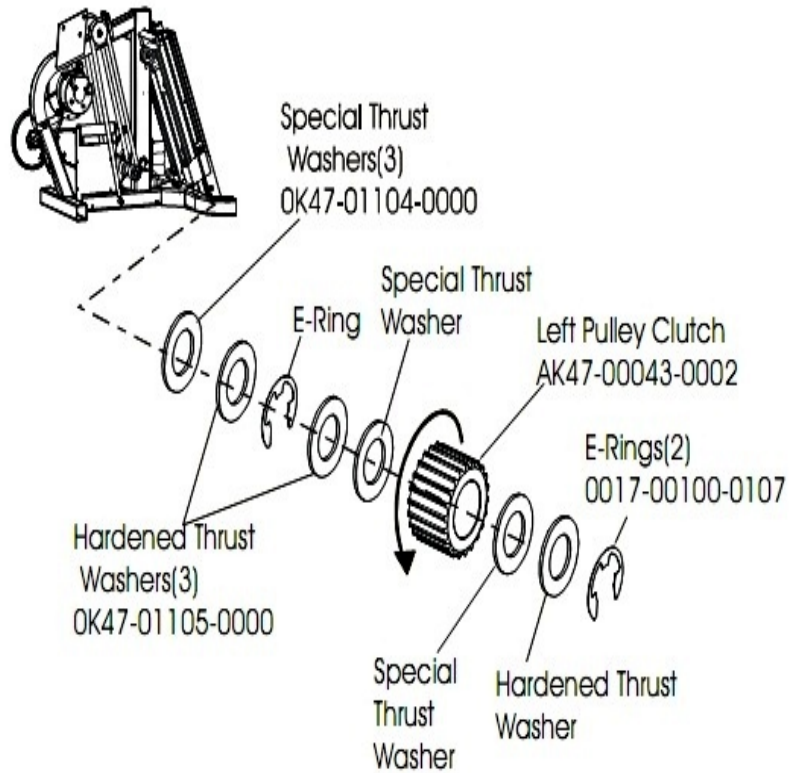

SC9100 Stairclimber

SC91-0120-01

Parts Manual

1/5/2019 16:27:22 PM

Table of Contents

Alternator Assembly	3
Cables	4
Clutch Assembly - Lt.	5
Console Overlay Bezel Assembly	6
Crossover Pulley Assembly	7
Frame Components	8
General Assembly	9
Guide Rollers	10
Main Drive Pulley And Clutch	11
Pcb And Resistor	12
Pedal Assembly	13
Polar Receiver Assembly	15
Shrouds	16
Unlabeled Parts	17

Alternator Assembly

Ref #	Part Number	Qty	Description
-	0017-00101-0986	1	Hardware: Bolt 0.75"
-	0017-00103-0117	1	Hardware: Locking Nut 1/2" ID
-	AK47-00038-0000	1	Alternator with Flywheel
-	OK47-01230-0000	1	FLYWHEEL
-	OK47-01053-0000	1	Tensioning Bracket
-	OK47-01229-0000	1	BELT: POLY-V; 320J6; 32.00 IN.
-	0017-00101-0956	1	Hardware: Bolt 2"
-	0017-00104-0044	2	Hardware: Washer 0.75" OD

Clutch Assembly - Lt

Ref #	Part Number	Qty	Description
-	0017-00100-0107	2	Hardware: E-Ring 1"
-	OK47-01105-0000	3	Hardware: Hardened Thrust Washer
-	OK47-01104-0000	3	Hardware: Thrust Washer
-	AK47-00043-0002	1	Left Clutch Sprocket Assembly

Crossover Pulley Assembly

Ref #	Part Number	Qty	Description
-	OK47-01056-0000	1	Plate
-	0017-00103-0026	1	Hardware: Hex Nut 3/8" ID
-	0017-00104-0043	1	Hardware: Flat Washer 0.734" OD
-	0017-00101-1048	2	Hardware: Bolt 3"
-	0017-00101-0928	1	Hardware: Tensioning Bolt 1.75"
-	AK47-00007-0000	1	Crossover Pulley Assembly
-	0017-00103-0025	1	Hardware: Locking Nut 3/8" ID
-	0017-00101-1717	1	Hardware: Bolt 6"
-	0017-00101-1713	1	Hardware: Screw
-	OK47-01052-0000	1	Intermediate Pulley Bracket
-	AK63-00050-0000	1	Reed Switch Bracket Assembly
-	118E-00001-0124	1	Auto-Start Magnet