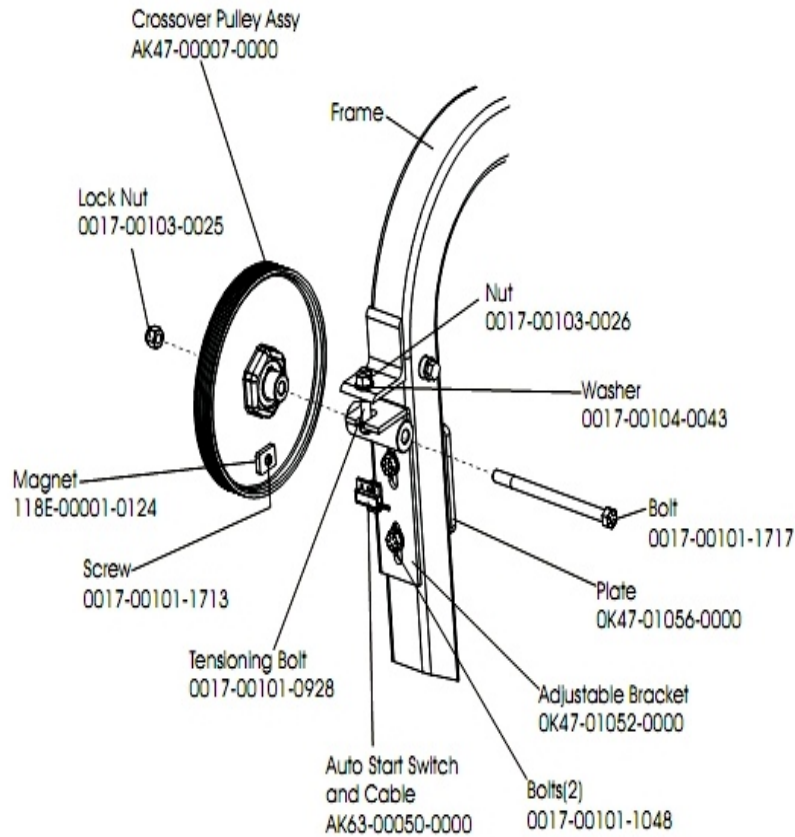

Alternator Assembly

Ref #	Part Number	Qty	Description
-	0017-00101-0986	1	Hardware: Bolt 0.75"
-	0017-00103-0117	1	Hardware: Locking Nut 1/2" ID
-	AK47-00038-0000	1	Alternator with Flywheel
-	OK47-01230-0000	1	FLYWHEEL
-	OK47-01053-0000	1	Tensioning Bracket
-	OK47-01229-0000	1	BELT: POLY-V; 320J6; 32.00 IN.
-	0017-00101-0956	1	Hardware: Bolt 2"
-	0017-00104-0044	2	Hardware: Washer 0.75" OD

Clutch Assembly - Lt

Ref #	Part Number	Qty	Description
-	0017-00100-0107	2	Hardware: E-Ring 1"
-	OK47-01105-0000	3	Hardware: Hardened Thrust Washer
-	OK47-01104-0000	3	Hardware: Thrust Washer
-	AK47-00043-0002	1	Left Clutch Sprocket Assembly

Console Overlay Bezel Assembly

Ref #	Part Number	Qty	Description
-	OK47-01009-0001	1	Lower Overlay English Metric
-	OK63-01029-0000	1	Battery Door
-	OK47-01007-0001	1	Upper Overlay English Metric
-	AK63-00075-0000	1	Bezel/Switch Assembly
-	118E-00001-0133	1	Switch Membrane
-	AK47-00013-0001	1	Overlay Bezel English/Metric
-	A084-92220-A003	1	Console Board - Upper
-	AK63-00121-0000	1	Console Case Assembly
-	AK47-00016-0001	1	Console Assembly English/Metric
-	0017-00101-1650	13	Hardware: Phillips Pan Screw 0.375"

Crossover Pulley Assembly

Ref #	Part Number	Qty	Description
-	OK47-01056-0000	1	Plate
-	0017-00103-0026	1	Hardware: Hex Nut 3/8" ID
-	0017-00104-0043	1	Hardware: Flat Washer 0.734" OD
-	0017-00101-1048	2	Hardware: Bolt 3"
-	0017-00101-0928	1	Hardware: Tensioning Bolt 1.75"
-	AK47-00007-0000	1	Crossover Pulley Assembly
-	0017-00103-0025	1	Hardware: Locking Nut 3/8" ID
-	0017-00101-1717	1	Hardware: Bolt 6"
-	0017-00101-1713	1	Hardware: Screw
-	OK47-01052-0000	1	Intermediate Pulley Bracket
-	AK63-00050-0000	1	Reed Switch Bracket Assembly
-	118E-00001-0124	1	Auto-Start Magnet