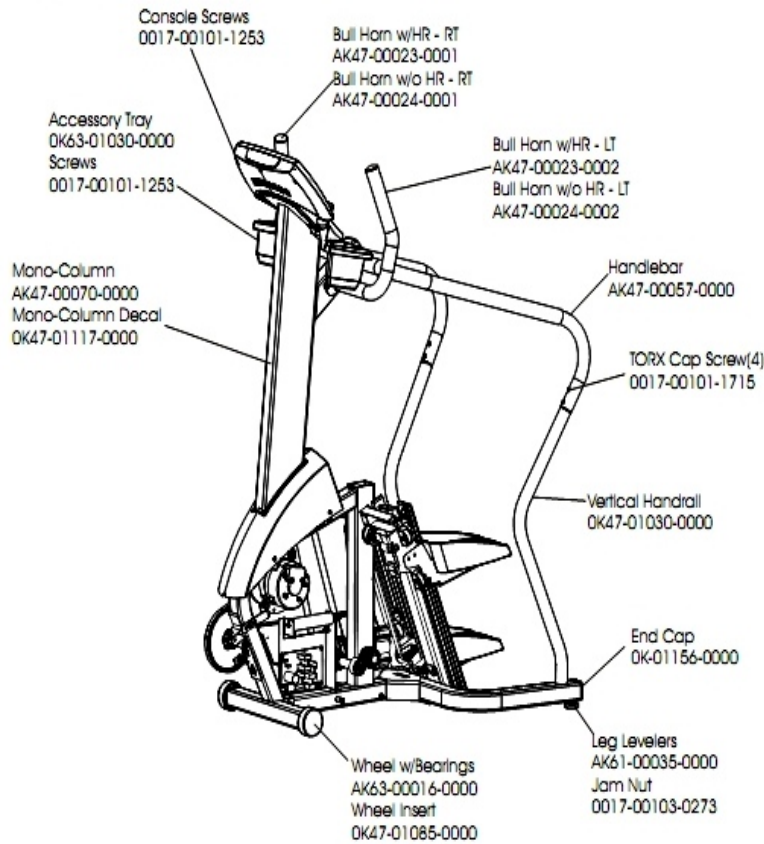

Console Overlay Bezel Assembly

Ref #	Part Number	Qty	Description
-	A084-92220-A003	1	Console Board - Upper
-	118E-00001-0133	1	Switch Membrane
-	AK63-00075-0000	1	Bezel/Switch Assembly
-	OK47-01009-0007	1	Lower Overlay French Metric
-	AK47-00016-0007	1	Console Assembly French/Metric
-	0017-00101-1650	13	Hardware: Phillips Pan Screw 0.375"
-	AK63-00121-0000	1	Console Case Assembly
-	AK47-00013-0007	1	Overlay Bezel French/Metric
-	OK63-01029-0000	1	Battery Door
-	OK47-01007-0007	1	Upper Overlay French Metric

Crossover Pulley Assembly

Ref #	Part Number	Qty	Description
-	0017-00103-0025	1	Hardware: Locking Nut 3/8" ID
-	0017-00101-1717	1	Hardware: Bolt 6"
-	0017-00101-1713	1	Hardware: Screw
-	OK47-01056-0000	1	Plate
-	AK63-00050-0000	1	Reed Switch Bracket Assembly
-	AK47-00007-0000	1	Crossover Pulley Assembly
-	OK47-01052-0000	1	Intermediate Pulley Bracket
-	0017-00103-0026	1	Hardware: Hex Nut 3/8" ID
-	118E-00001-0124	1	Auto-Start Magnet
-	0017-00101-0928	1	Hardware: Tensioning Bolt 1.75"
-	0017-00101-1048	2	Hardware: Bolt 3"
-	0017-00104-0043	1	Hardware: Flat Washer 0.734" OD

Frame Components

Ref #	Part Number	Qty	Description
-	OK47-01085-0000	2	Wheel Insert
-	OK47-01030-0000	2	Vertical Handrail
-	GK47-00002-0001	1	Kit: Serv; Mfg; Optional Bullhorn Handlebars; S9I
-	0017-00101-1253	12	Hardware: Screw
-	AK47-00023-0002	1	Bullhorn with HR - Left
-	OK47-01156-0000	2	End Cap
-	OK63-01030-0000	1	Accessory Tray
-	AK63-00016-0000	2	Wheel/Bearing Assembly
-	AK47-00024-0002	1	Bullhorn with out HR - Left
-	AK47-00057-0000	1	Handlebar
-	OK47-01117-0000	2	Mono-Column Decal
-	AK47-00023-0001	1	Bullhorn with HR - Right
-	AK47-00070-0000	1	Mono-Column
-	0017-00101-1715	4	Hardware: TORX Cap Screw 0.625"
-	0017-00103-0273	2	Hardware: Hex Nut 3/8" ID
-	AK61-00035-0000	2	Leg Leveler