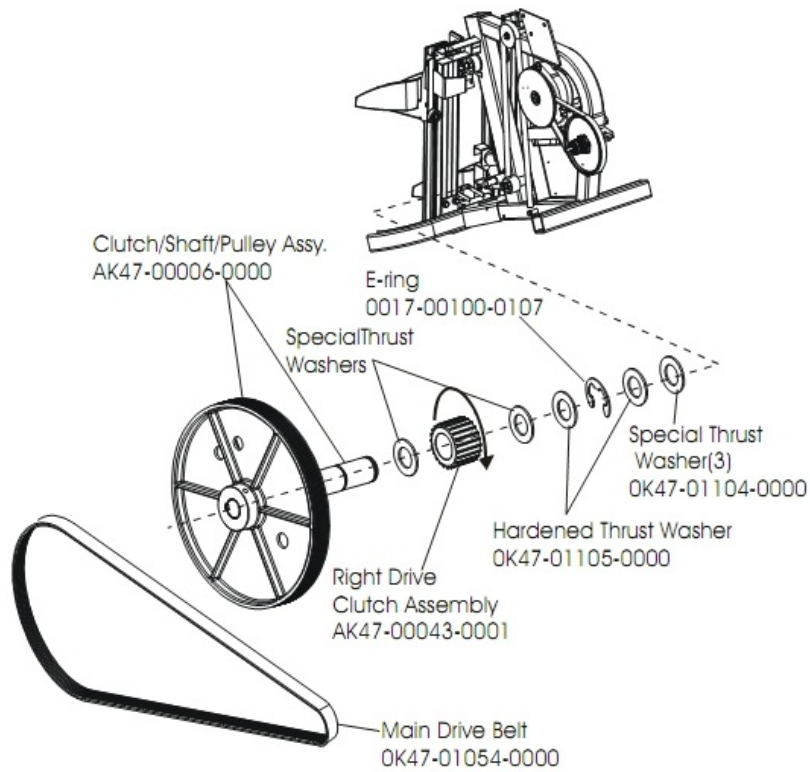

Frame Components

Ref #	Part Number	Qty	Description
-	OK47-01085-0000	2	Wheel Insert
-	OK47-01030-0000	2	Vertical Handrail
-	GK47-00002-0001	1	Kit: Serv; Mfg; Optional Bullhorn Handlebars; S9I
-	0017-00101-1253	12	Hardware: Screw
-	AK47-00023-0002	1	Bullhorn with HR - Left
-	OK47-01156-0000	2	End Cap
-	OK63-01030-0000	1	Accessory Tray
-	AK63-00016-0000	2	Wheel/Bearing Assembly
-	AK47-00024-0002	1	Bullhorn with out HR - Left
-	AK47-00057-0000	1	Handlebar
-	OK47-01117-0000	2	Mono-Column Decal
-	AK47-00023-0001	1	Bullhorn with HR - Right
-	AK47-00070-0000	1	Mono-Column
-	0017-00101-1715	4	Hardware: TORX Cap Screw 0.625"
-	0017-00103-0273	2	Hardware: Hex Nut 3/8" ID
-	AK61-00035-0000	2	Leg Leveler

General Assembly

Ref #	Part Number	Qty	Description
-	M051-00K20-A311	1	Operation Manual
-	AK47-00050-0000	1	Hardware Bag
-	M051-00K47-A013	1	Service Manual
-	GK63-00002-0003	1	C-SAFE Network Kit

Guide Rollers

Ref #	Part Number	Qty	Description
-	0017-00103-0025	1	Hardware: Locking Nut 3/8" ID
-	0017-00009-1147	2	Belt Idler Pulley
-	0017-00100-0050	6	Hardware: E-Ring .5"
-	0017-00101-1098	2	Hardware: Bolt 1.5"
-	0017-00101-1722	1	Hardware: Bolt 5"
-	0017-00101-1048	1	Hardware: Bolt 3"
-	OK47-01066-0000	2	Return Spring Pulley
-	OK47-01154-0000	1	Spring Pulley Shaft
-	AK63-00008-0000	2	Idler w/Bearing

Main Drive Pulley And Clutch

Ref #	Part Number	Qty	Description
-	AK47-00043-0001	1	Right Clutch Sprocket Assembly
-	OK47-01104-0000	3	Hardware: Thrust Washer
-	OK47-01105-0000	2	Hardware: Hardened Thrust Washer
-	AK47-00006-0000	1	Clutchshaft Pulley Assembly
-	GK47-00002-0036	1	KIT: STEPPER BELT AND PULLEY
-	0017-00100-0107	1	Hardware: E-Ring 1"