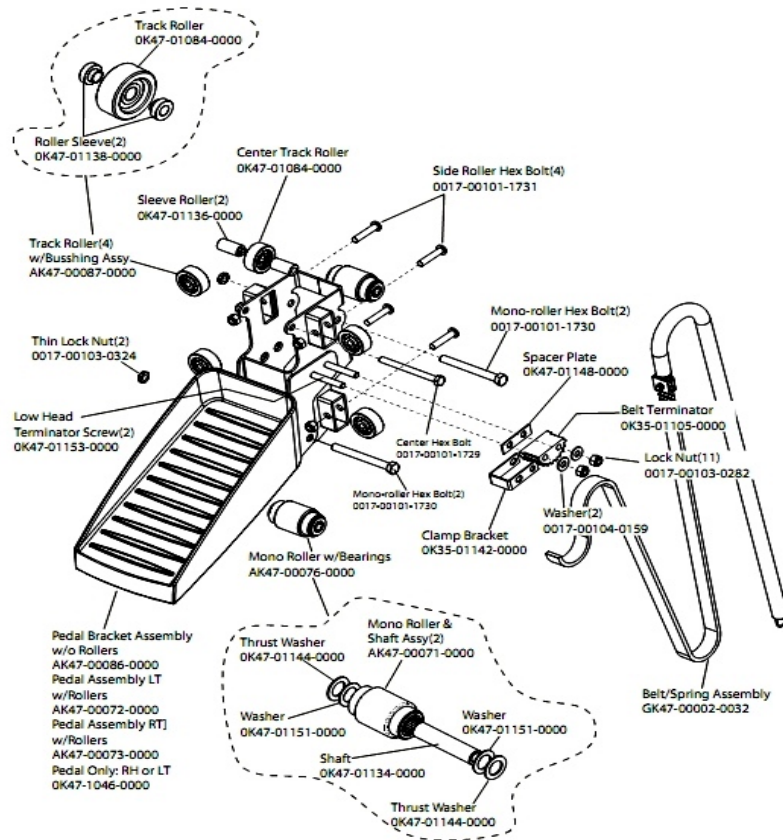

Ref #	Part Number	Qty	Description
-	0017-00103-0025	1	Hardware: Locking Nut 3/8" ID
-	0017-00009-1147	2	Belt Idler Pulley
-	0017-00100-0050	6	Hardware: E-Ring .5"
-	0017-00101-1098	2	Hardware: Bolt 1.5"
-	0017-00101-1722	1	Hardware: Bolt 5"
-	0017-00101-1048	1	Hardware: Bolt 3"
-	OK47-01066-0000	2	Return Spring Pulley
-	OK47-01154-0000	1	Spring Pulley Shaft
-	AK63-00008-0000	2	Idler w/Bearing

Main Drive Pulley And Clutch

Ref #	Part Number	Qty	Description
-	AK47-00043-0001	1	Right Clutch Sprocket Assembly
-	OK47-01104-0000	3	Hardware: Thrust Washer
-	OK47-01105-0000	2	Hardware: Hardened Thrust Washer
-	AK47-00006-0000	1	Clutchshaft Pulley Assembly
-	GK47-00002-0036	1	KIT: STEPPER BELT AND PULLEY
-	0017-00100-0107	1	Hardware: E-Ring 1"

Pedal Assembly

Ref #	Part Number	Qty	Description
-	OK47-01134-0000	2	Roller Shaft
-	AK47-00086-0000	2	Pedal Bracket Assembly without Rollers
-	GK47-00002-0032	2	Belt/Spring Assembly
-	0017-00103-0324	4	Hardware: Thin Lock Nut 3/8" ID
-	OK35-01105-0000	2	Hardware: Belt Terminator
-	OK47-01046-0000	2	Pedal Only: RH or LT
-	AK47-00072-0000	1	Pedal Assembly with Rollers - Left
-	AK47-00087-0000	8	Side-Roller with Bushing Assembly
-	AK47-00073-0000	1	Pedal Assembly with Rollers - Right
-	OK47-01144-0000	4	Hardware: Thrust Washer
-	OK47-01153-0000	4	Hardware: Screw
-	OK47-01136-0000	4	Roller Sleeve
-	OK47-01138-0000	4	Roller Sleeve
-	0017-00104-0159	4	Hardware: Flat Washer 0.75" OD
-	OK47-01148-0000	2	Hardware: Spacer Plate
-	0017-00103-0282	22	Hardware: Locking Nut 5/16" ID
-	0017-00101-1609	8	Hardware: Side Roller Hex Bolt 1.5"
-	0017-00101-1729	2	Hardware: Center Hex Bolt 3.5"
-	0017-00101-1730	8	Hardware: Mono-roller Hex Bolt 3.5"
-	OK47-01084-0000	4	Side Track Roller
-	AK47-00076-0000	2	Mono-Rollers w/Bearings
-	OK35-01142-0000	2	Hardware: Bracket