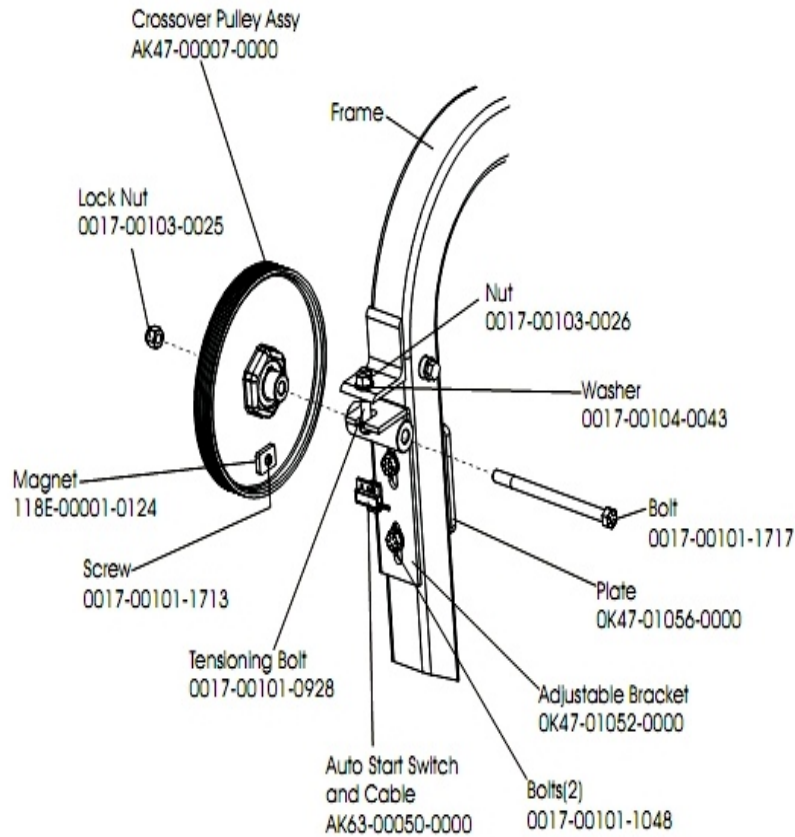

Alternator Assembly

Ref #	Part Number	Qty	Description
-	0017-00101-0986	1	Hardware: Bolt 0.75"
-	0017-00103-0117	1	Hardware: Locking Nut 1/2" ID
-	AK47-00038-0000	1	Alternator with Flywheel
-	OK47-01230-0000	1	FLYWHEEL
-	OK47-01053-0000	1	Tensioning Bracket
-	OK47-01229-0000	1	BELT: POLY-V; 320J6; 32.00 IN.
-	0017-00101-0956	1	Hardware: Bolt 2"
-	0017-00104-0044	2	Hardware: Washer 0.75" OD

Clutch Assembly - Lt

Ref #	Part Number	Qty	Description
-	0017-00100-0107	2	Hardware: E-Ring 1"
-	OK47-01104-0000	3	Hardware: Thrust Washer
-	AK47-00043-0002	1	Left Clutch Sprocket Assembly
-	OK47-01105-0000	3	Hardware: Hardened Thrust Washer

Console Overlay Bezel Assembly

Ref #	Part Number	Qty	Description
-	A084-92220-A003	1	Console Board - Upper
-	118E-00001-0133	1	Switch Membrane
-	AK63-00075-0000	1	Bezel/Switch Assembly
-	OK47-01009-0007	1	Lower Overlay French Metric
-	AK47-00016-0007	1	Console Assembly French/Metric
-	0017-00101-1650	13	Hardware: Phillips Pan Screw 0.375"
-	AK63-00121-0000	1	Console Case Assembly
-	AK47-00013-0007	1	Overlay Bezel French/Metric
-	OK63-01029-0000	1	Battery Door
-	OK47-01007-0007	1	Upper Overlay French Metric

Crossover Pulley Assembly

Ref #	Part Number	Qty	Description
-	0017-00103-0025	1	Hardware: Locking Nut 3/8" ID
-	0017-00101-1717	1	Hardware: Bolt 6"
-	0017-00101-1713	1	Hardware: Screw
-	OK47-01056-0000	1	Plate
-	AK63-00050-0000	1	Reed Switch Bracket Assembly
-	AK47-00007-0000	1	Crossover Pulley Assembly
-	OK47-01052-0000	1	Intermediate Pulley Bracket
-	0017-00103-0026	1	Hardware: Hex Nut 3/8" ID
-	118E-00001-0124	1	Auto-Start Magnet
-	0017-00101-0928	1	Hardware: Tensioning Bolt 1.75"
-	0017-00101-1048	2	Hardware: Bolt 3"
-	0017-00104-0043	1	Hardware: Flat Washer 0.734" OD