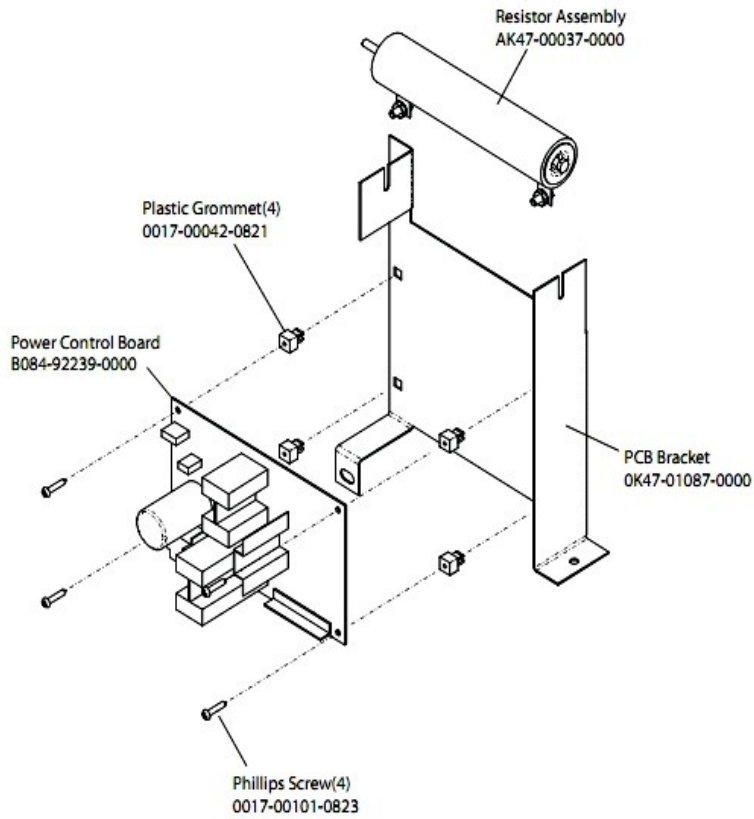

Pcb And Resistor

Ref #	Part Number	Qty	Description
-	0017-00042-0821	4	Hardware: Plastic Grommet
-	B084-92239-0000	1	PCB
-	AK47-00037-0000	1	Resistor Assembly
-	OK47-01087-0000	1	PCB Bracket
-	0017-00101-0823	4	Hardware: Screw 0.75"