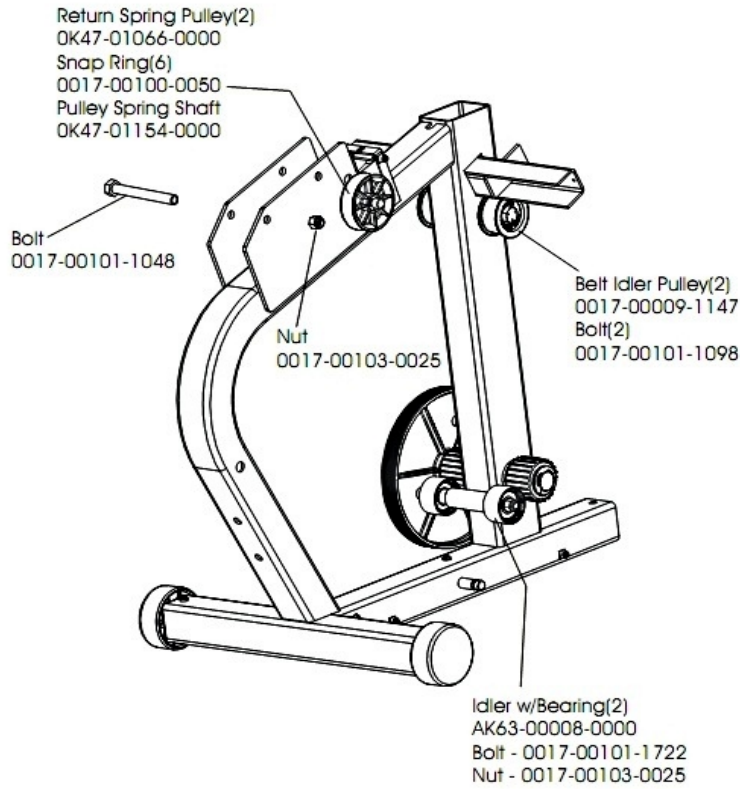

Crossover Pulley Assembly

Ref #	Part Number	Qty	Description
-	0017-00103-0025	1	Hardware: Locking Nut 3/8" ID
-	0017-00101-1717	1	Hardware: Bolt 6"
-	0017-00101-1713	1	Hardware: Screw
-	OK47-01056-0000	1	Plate
-	AK63-00050-0000	1	Reed Switch Bracket Assembly
-	AK47-00007-0000	1	Crossover Pulley Assembly
-	OK47-01052-0000	1	Intermediate Pulley Bracket
-	0017-00103-0026	1	Hardware: Hex Nut 3/8" ID
-	118E-00001-0124	1	Auto-Start Magnet
-	0017-00101-0928	1	Hardware: Tensioning Bolt 1.75"
-	0017-00101-1048	2	Hardware: Bolt 3"
-	0017-00104-0043	1	Hardware: Flat Washer 0.734" OD

Frame Components

Ref #	Part Number	Qty	Description
-	OK47-01085-0000	2	Wheel Insert
-	OK47-01030-0000	2	Vertical Handrail
-	GK47-00002-0001	1	Kit: Serv; Mfg; Optional Bullhorn Handlebars; S9I
-	0017-00101-1253	12	Hardware: Screw
-	AK47-00023-0002	1	Bullhorn with HR - Left
-	OK47-01156-0000	2	End Cap
-	OK63-01030-0000	1	Accessory Tray
-	AK63-00016-0000	2	Wheel/Bearing Assembly
-	AK47-00024-0002	1	Bullhorn with out HR - Left
-	AK47-00057-0000	1	Handlebar
-	OK47-01117-0000	2	Mono-Column Decal
-	AK47-00023-0001	1	Bullhorn with HR - Right
-	AK47-00070-0000	1	Mono-Column
-	0017-00101-1715	4	Hardware: TORX Cap Screw 0.625"
-	0017-00103-0273	2	Hardware: Hex Nut 3/8" ID
-	AK61-00035-0000	2	Leg Leveler

General Assembly

Ref #	Part Number	Qty	Description
-	M051-00K20-A311	1	Operation Manual
-	AK47-00050-0000	1	Hardware Bag
-	M051-00K47-A013	1	Service Manual
-	GK63-00002-0003	1	C-SAFE Network Kit

Guide Rollers

Ref #	Part Number	Qty	Description
-	0017-00103-0025	1	Hardware: Locking Nut 3/8" ID
-	0017-00009-1147	2	Belt Idler Pulley
-	0017-00100-0050	6	Hardware: E-Ring .5"
-	0017-00101-1098	2	Hardware: Bolt 1.5"
-	0017-00101-1722	1	Hardware: Bolt 5"
-	0017-00101-1048	1	Hardware: Bolt 3"
-	OK47-01066-0000	2	Return Spring Pulley
-	OK47-01154-0000	1	Spring Pulley Shaft
-	AK63-00008-0000	2	Idler w/Bearing