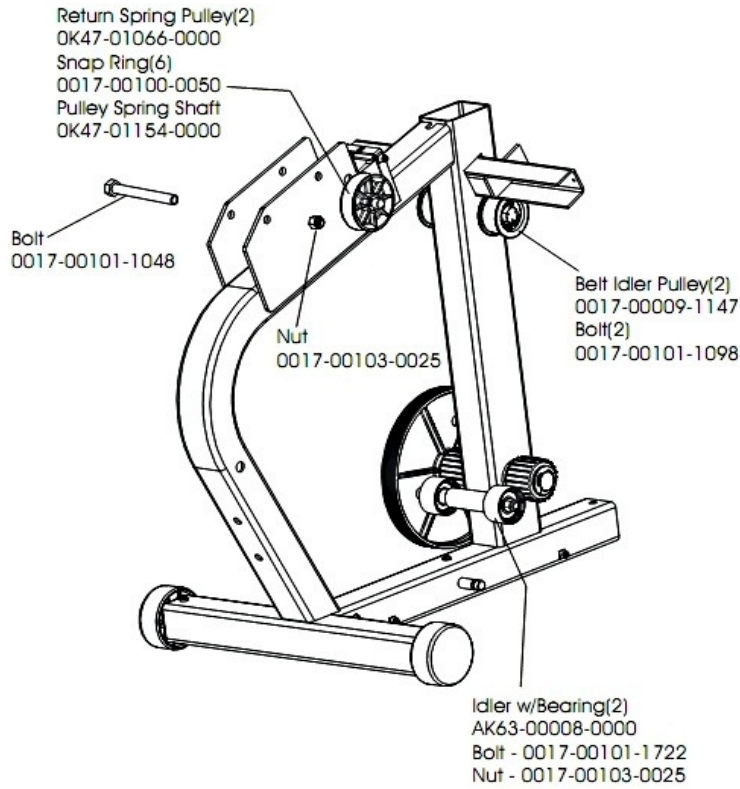

Crossover Pulley Assembly

Ref #	Part Number	Qty	Description
-	0017-00103-0025	1	Hardware: Locking Nut 3/8" ID
-	0017-00101-1717	1	Hardware: Bolt 6"
-	0017-00101-1713	1	Hardware: Screw
-	OK47-01056-0000	1	Plate
-	0017-00101-0928	1	Hardware: Tensioning Bolt 1.75"
-	0017-00104-0043	1	Hardware: Flat Washer 0.734" OD
-	AK63-00050-0000	1	Reed Switch Bracket Assembly
-	AK47-00007-0000	1	Crossover Pulley Assembly
-	OK47-01052-0000	1	Intermediate Pulley Bracket
-	0017-00103-0026	1	Hardware: Hex Nut 3/8" ID
-	0017-00101-1048	2	Hardware: Bolt 3"
-	118E-00001-0124	1	Auto-Start Magnet

Frame Components

Ref #	Part Number	Qty	Description
-	OK47-01085-0000	2	Wheel Insert
-	0017-00101-1715	4	Hardware: TORX Cap Screw 0.625"
-	GK47-00002-0001	1	Kit: Serv; Mfg; Optional Bullhorn Handlebars; S9I
-	0017-00101-1253	12	Hardware: Screw
-	AK47-00023-0002	1	Bullhorn with HR - Left
-	OK47-01156-0000	2	End Cap
-	OK63-01030-0000	1	Accessory Tray
-	AK63-00016-0000	2	Wheel/Bearing Assembly
-	AK47-00024-0002	1	Bullhorn with out HR - Left
-	AK47-00057-0000	1	Handlebar
-	0017-00103-0273	2	Hardware: Hex Nut 3/8" ID
-	OK47-01030-0000	2	Vertical Handrail
-	OK47-01117-0000	2	Mono-Column Decal
-	AK47-00023-0001	1	Bullhorn with HR - Right
-	AK47-00070-0000	1	Mono-Column
-	AK61-00035-0000	2	Leg Leveler

General Assembly

Ref #	Part Number	Qty	Description
-	M051-00K20-A311	1	Operation Manual
-	AK47-00050-0000	1	Hardware Bag
-	M051-00K47-A013	1	Service Manual
-	GK63-00002-0003	1	C-SAFE Network Kit

Guide Rollers

Ref #	Part Number	Qty	Description
-	0017-00103-0025	1	Hardware: Locking Nut 3/8" ID
-	0017-00009-1147	2	Belt Idler Pulley
-	0017-00100-0050	6	Hardware: E-Ring .5"
-	0017-00101-1098	2	Hardware: Bolt 1.5"
-	0017-00101-1722	1	Hardware: Bolt 5"
-	0017-00101-1048	1	Hardware: Bolt 3"
-	OK47-01066-0000	2	Return Spring Pulley
-	OK47-01154-0000	1	Spring Pulley Shaft
-	AK63-00008-0000	2	Idler w/Bearing