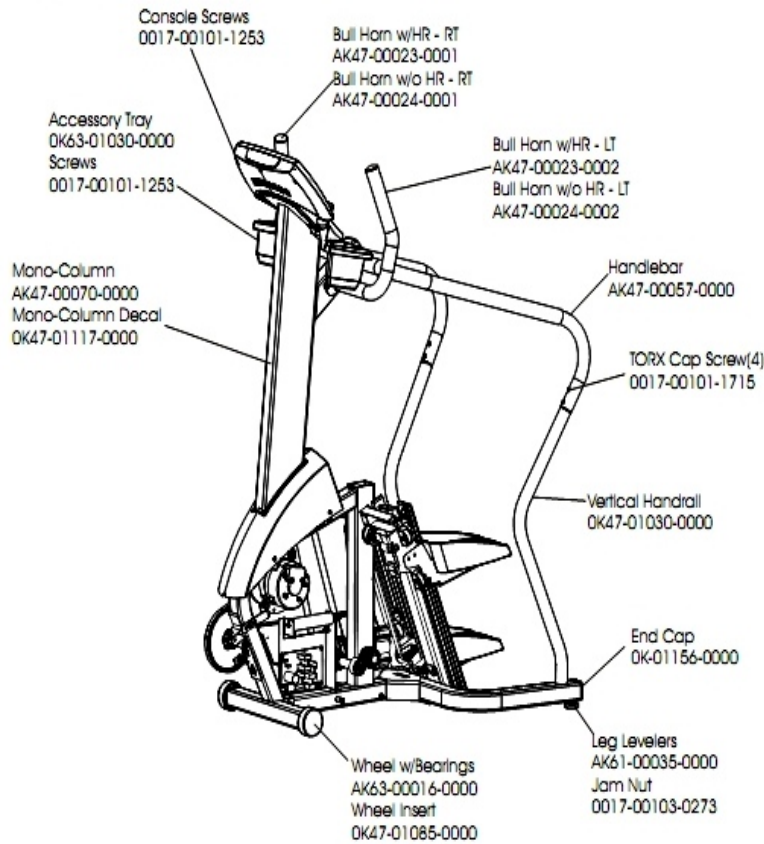

Console Overlay Bezel Assembly

Ref #	Part Number	Qty	Description
-	AK63-00121-0000	1	Console Case Assembly
-	118E-00001-0133	1	Switch Membrane
-	AK63-00075-0000	1	Bezel/Switch Assembly
-	OK47-01009-0004	1	Lower Overlay Spain Metric
-	OK63-01029-0000	1	Battery Door
-	AK47-00013-0004	1	Overlay Bezel Spanish/Metric
-	0017-00101-1650	13	Hardware: Phillips Pan Screw 0.375"
-	A084-92220-A003	1	Console Board - Upper
-	OK47-01007-0004	1	Upper Overlay Spain Metric
-	AK47-00016-0004	1	Console Assembly Spanish/Metric

Crossover Pulley Assembly

Ref #	Part Number	Qty	Description
-	0017-00103-0025	1	Hardware: Locking Nut 3/8" ID
-	0017-00101-1717	1	Hardware: Bolt 6"
-	0017-00101-1713	1	Hardware: Screw
-	OK47-01056-0000	1	Plate
-	0017-00101-0928	1	Hardware: Tensioning Bolt 1.75"
-	0017-00104-0043	1	Hardware: Flat Washer 0.734" OD
-	AK63-00050-0000	1	Reed Switch Bracket Assembly
-	AK47-00007-0000	1	Crossover Pulley Assembly
-	OK47-01052-0000	1	Intermediate Pulley Bracket
-	0017-00103-0026	1	Hardware: Hex Nut 3/8" ID
-	0017-00101-1048	2	Hardware: Bolt 3"
-	118E-00001-0124	1	Auto-Start Magnet

Frame Components

Ref #	Part Number	Qty	Description
-	OK47-01085-0000	2	Wheel Insert
-	0017-00101-1715	4	Hardware: TORX Cap Screw 0.625"
-	GK47-00002-0001	1	Kit: Serv; Mfg; Optional Bullhorn Handlebars; S9I
-	0017-00101-1253	12	Hardware: Screw
-	AK47-00023-0002	1	Bullhorn with HR - Left
-	OK47-01156-0000	2	End Cap
-	OK63-01030-0000	1	Accessory Tray
-	AK63-00016-0000	2	Wheel/Bearing Assembly
-	AK47-00024-0002	1	Bullhorn with out HR - Left
-	AK47-00057-0000	1	Handlebar
-	0017-00103-0273	2	Hardware: Hex Nut 3/8" ID
-	OK47-01030-0000	2	Vertical Handrail
-	OK47-01117-0000	2	Mono-Column Decal
-	AK47-00023-0001	1	Bullhorn with HR - Right
-	AK47-00070-0000	1	Mono-Column
-	AK61-00035-0000	2	Leg Leveler