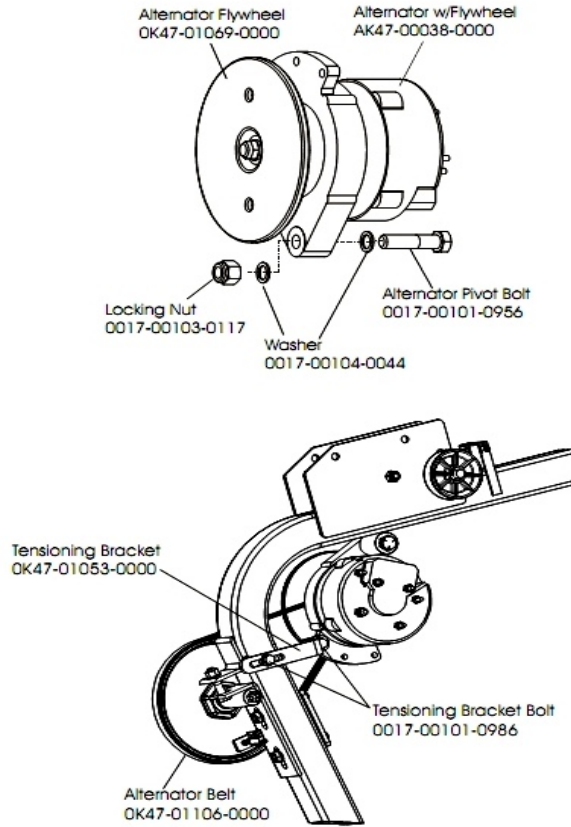

SC9100 Stairclimber

SC91-0400-01

Parts Manual

1/5/2019 16:28:44 PM

Table of Contents

Alternator Assembly	3
Cables	4
Clutch Assembly - Lt.	5
Console Overlay Bezel Assembly	6
Crossover Pulley Assembly	7
Frame Components	8
General Assembly	9
Guide Rollers	10
Main Drive Pulley And Clutch	11
Pcb And Resistor	12
Pedal Assembly	13
Polar Receiver Assembly	15
Shrouds	16
Unlabeled Parts	17

Alternator Assembly

Ref #	Part Number	Qty	Description
-	0017-00101-0986	1	Hardware: Bolt 0.75"
-	0017-00103-0117	1	Hardware: Locking Nut 1/2" ID
-	AK47-00038-0000	1	Alternator with Flywheel
-	OK47-01230-0000	1	FLYWHEEL
-	OK47-01053-0000	1	Tensioning Bracket
-	OK47-01229-0000	1	BELT: POLY-V; 320J6; 32.00 IN.
-	0017-00101-0956	1	Hardware: Bolt 2"
-	0017-00104-0044	2	Hardware: Washer 0.75" OD

Clutch Assembly - Lt

Ref #	Part Number	Qty	Description
-	0017-00100-0107	2	Hardware: E-Ring 1"
-	OK47-01104-0000	3	Hardware: Thrust Washer
-	AK47-00043-0002	1	Left Clutch Sprocket Assembly
-	OK47-01105-0000	3	Hardware: Hardened Thrust Washer

Crossover Pulley Assembly

Ref #	Part Number	Qty	Description
-	0017-00103-0025	1	Hardware: Locking Nut 3/8" ID
-	0017-00101-1717	1	Hardware: Bolt 6"
-	0017-00101-1713	1	Hardware: Screw
-	OK47-01056-0000	1	Plate
-	0017-00101-0928	1	Hardware: Tensioning Bolt 1.75"
-	0017-00104-0043	1	Hardware: Flat Washer 0.734" OD
-	AK63-00050-0000	1	Reed Switch Bracket Assembly
-	AK47-00007-0000	1	Crossover Pulley Assembly
-	OK47-01052-0000	1	Intermediate Pulley Bracket
-	0017-00103-0026	1	Hardware: Hex Nut 3/8" ID
-	0017-00101-1048	2	Hardware: Bolt 3"
-	118E-00001-0124	1	Auto-Start Magnet