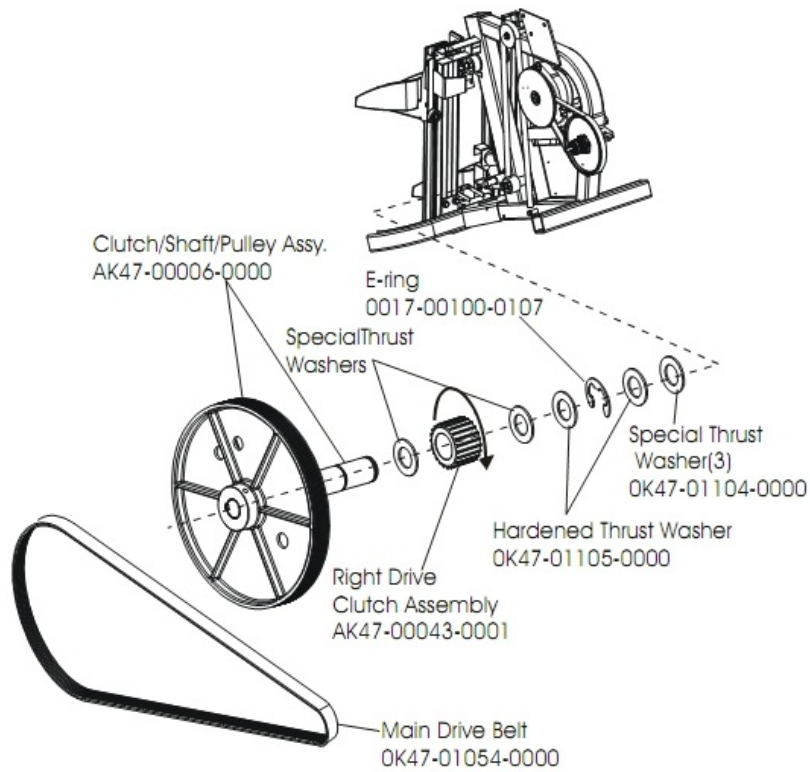

Frame Components

Ref #	Part Number	Qty	Description
-	OK47-01085-0000	2	Wheel Insert
-	0017-00101-1715	4	Hardware: TORX Cap Screw 0.625"
-	GK47-00002-0001	1	Kit: Serv; Mfg; Optional Bullhorn Handlebars; S9I
-	0017-00101-1253	12	Hardware: Screw
-	AK47-00023-0002	1	Bullhorn with HR - Left
-	OK47-01156-0000	2	End Cap
-	OK63-01030-0000	1	Accessory Tray
-	AK63-00016-0000	2	Wheel/Bearing Assembly
-	AK47-00024-0002	1	Bullhorn with out HR - Left
-	AK47-00057-0000	1	Handlebar
-	0017-00103-0273	2	Hardware: Hex Nut 3/8" ID
-	OK47-01030-0000	2	Vertical Handrail
-	OK47-01117-0000	2	Mono-Column Decal
-	AK47-00023-0001	1	Bullhorn with HR - Right
-	AK47-00070-0000	1	Mono-Column
-	AK61-00035-0000	2	Leg Leveler

General Assembly

Ref #	Part Number	Qty	Description
-	M051-00K20-A311	1	Operation Manual
-	AK47-00050-0000	1	Hardware Bag
-	M051-00K47-A013	1	Service Manual
-	GK63-00002-0003	1	C-SAFE Network Kit

Guide Rollers

Ref #	Part Number	Qty	Description
-	0017-00103-0025	1	Hardware: Locking Nut 3/8" ID
-	0017-00009-1147	2	Belt Idler Pulley
-	0017-00100-0050	6	Hardware: E-Ring .5"
-	0017-00101-1098	2	Hardware: Bolt 1.5"
-	0017-00101-1722	1	Hardware: Bolt 5"
-	0017-00101-1048	1	Hardware: Bolt 3"
-	OK47-01066-0000	2	Return Spring Pulley
-	OK47-01154-0000	1	Spring Pulley Shaft
-	AK63-00008-0000	2	Idler w/Bearing

Main Drive Pulley And Clutch

Ref #	Part Number	Qty	Description
-	AK47-00043-0001	1	Right Clutch Sprocket Assembly
-	OK47-01104-0000	3	Hardware: Thrust Washer
-	OK47-01105-0000	2	Hardware: Hardened Thrust Washer
-	AK47-00006-0000	1	Clutchshaft Pulley Assembly
-	GK47-00002-0036	1	KIT: STEPPER BELT AND PULLEY
-	0017-00100-0107	1	Hardware: E-Ring 1"