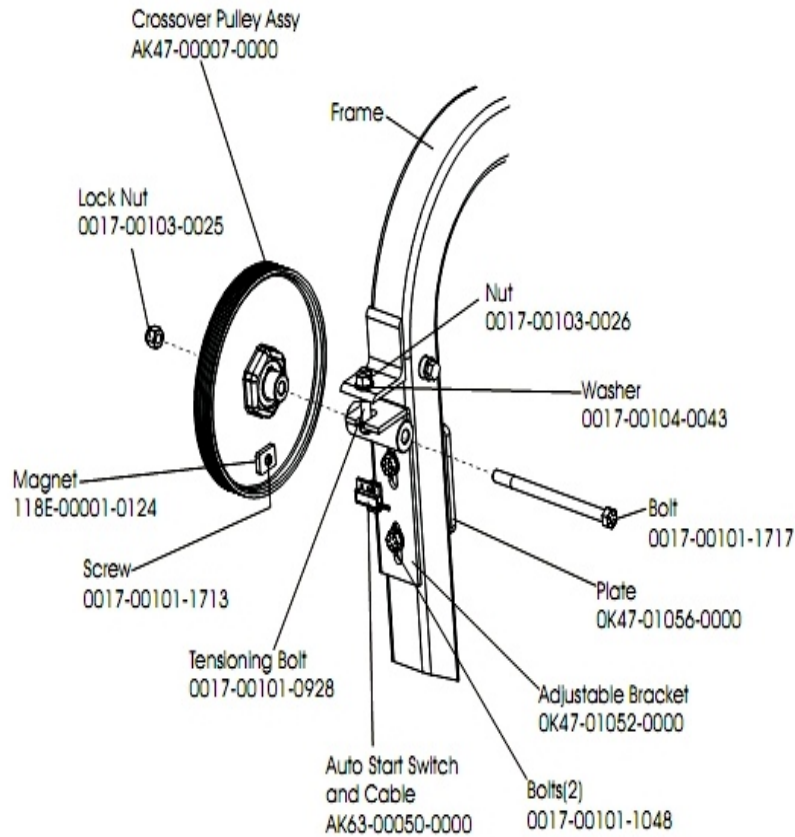

SC9100 Stairclimber

SC91-0400-01

Parts Manual

1/5/2019 16:28:44 PM

Table of Contents

Alternator Assembly	3
Cables	4
Clutch Assembly - Lt.	5
Console Overlay Bezel Assembly	6
Crossover Pulley Assembly	7
Frame Components	8
General Assembly	9
Guide Rollers	10
Main Drive Pulley And Clutch	11
Pcb And Resistor	12
Pedal Assembly	13
Polar Receiver Assembly	15
Shrouds	16
Unlabeled Parts	17

Alternator Assembly

Ref #	Part Number	Qty	Description
-	0017-00101-0986	1	Hardware: Bolt 0.75"
-	0017-00103-0117	1	Hardware: Locking Nut 1/2" ID
-	AK47-00038-0000	1	Alternator with Flywheel
-	OK47-01230-0000	1	FLYWHEEL
-	OK47-01053-0000	1	Tensioning Bracket
-	OK47-01229-0000	1	BELT: POLY-V; 320J6; 32.00 IN.
-	0017-00101-0956	1	Hardware: Bolt 2"
-	0017-00104-0044	2	Hardware: Washer 0.75" OD

Clutch Assembly - Lt

Ref #	Part Number	Qty	Description
-	0017-00100-0107	2	Hardware: E-Ring 1"
-	OK47-01104-0000	3	Hardware: Thrust Washer
-	AK47-00043-0002	1	Left Clutch Sprocket Assembly
-	OK47-01105-0000	3	Hardware: Hardened Thrust Washer

Crossover Pulley Assembly

Ref #	Part Number	Qty	Description
-	0017-00103-0025	1	Hardware: Locking Nut 3/8" ID
-	0017-00101-1717	1	Hardware: Bolt 6"
-	0017-00101-1713	1	Hardware: Screw
-	OK47-01056-0000	1	Plate
-	0017-00101-0928	1	Hardware: Tensioning Bolt 1.75"
-	0017-00104-0043	1	Hardware: Flat Washer 0.734" OD
-	AK63-00050-0000	1	Reed Switch Bracket Assembly
-	AK47-00007-0000	1	Crossover Pulley Assembly
-	OK47-01052-0000	1	Intermediate Pulley Bracket
-	0017-00103-0026	1	Hardware: Hex Nut 3/8" ID
-	0017-00101-1048	2	Hardware: Bolt 3"
-	118E-00001-0124	1	Auto-Start Magnet