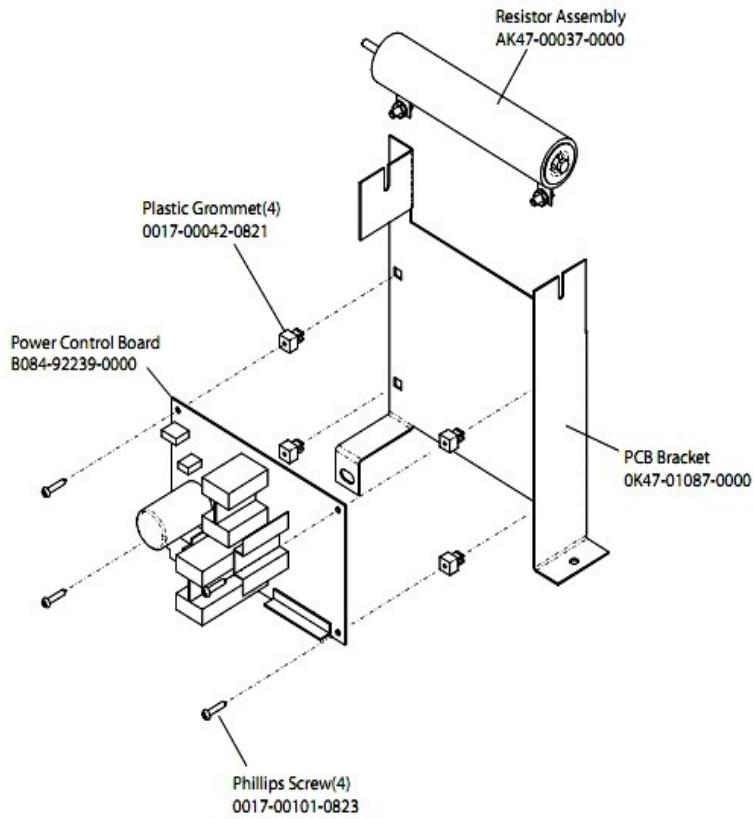

Pcb And Resistor

Ref #	Part Number	Qty	Description
-	0017-00042-0821	4	Hardware: Plastic Grommet
-	0017-00101-0823	4	Hardware: Screw 0.75"
-	B084-92239-0000	1	PCB
-	OK47-01087-0000	1	PCB Bracket
-	AK47-00037-0000	1	Resistor Assembly