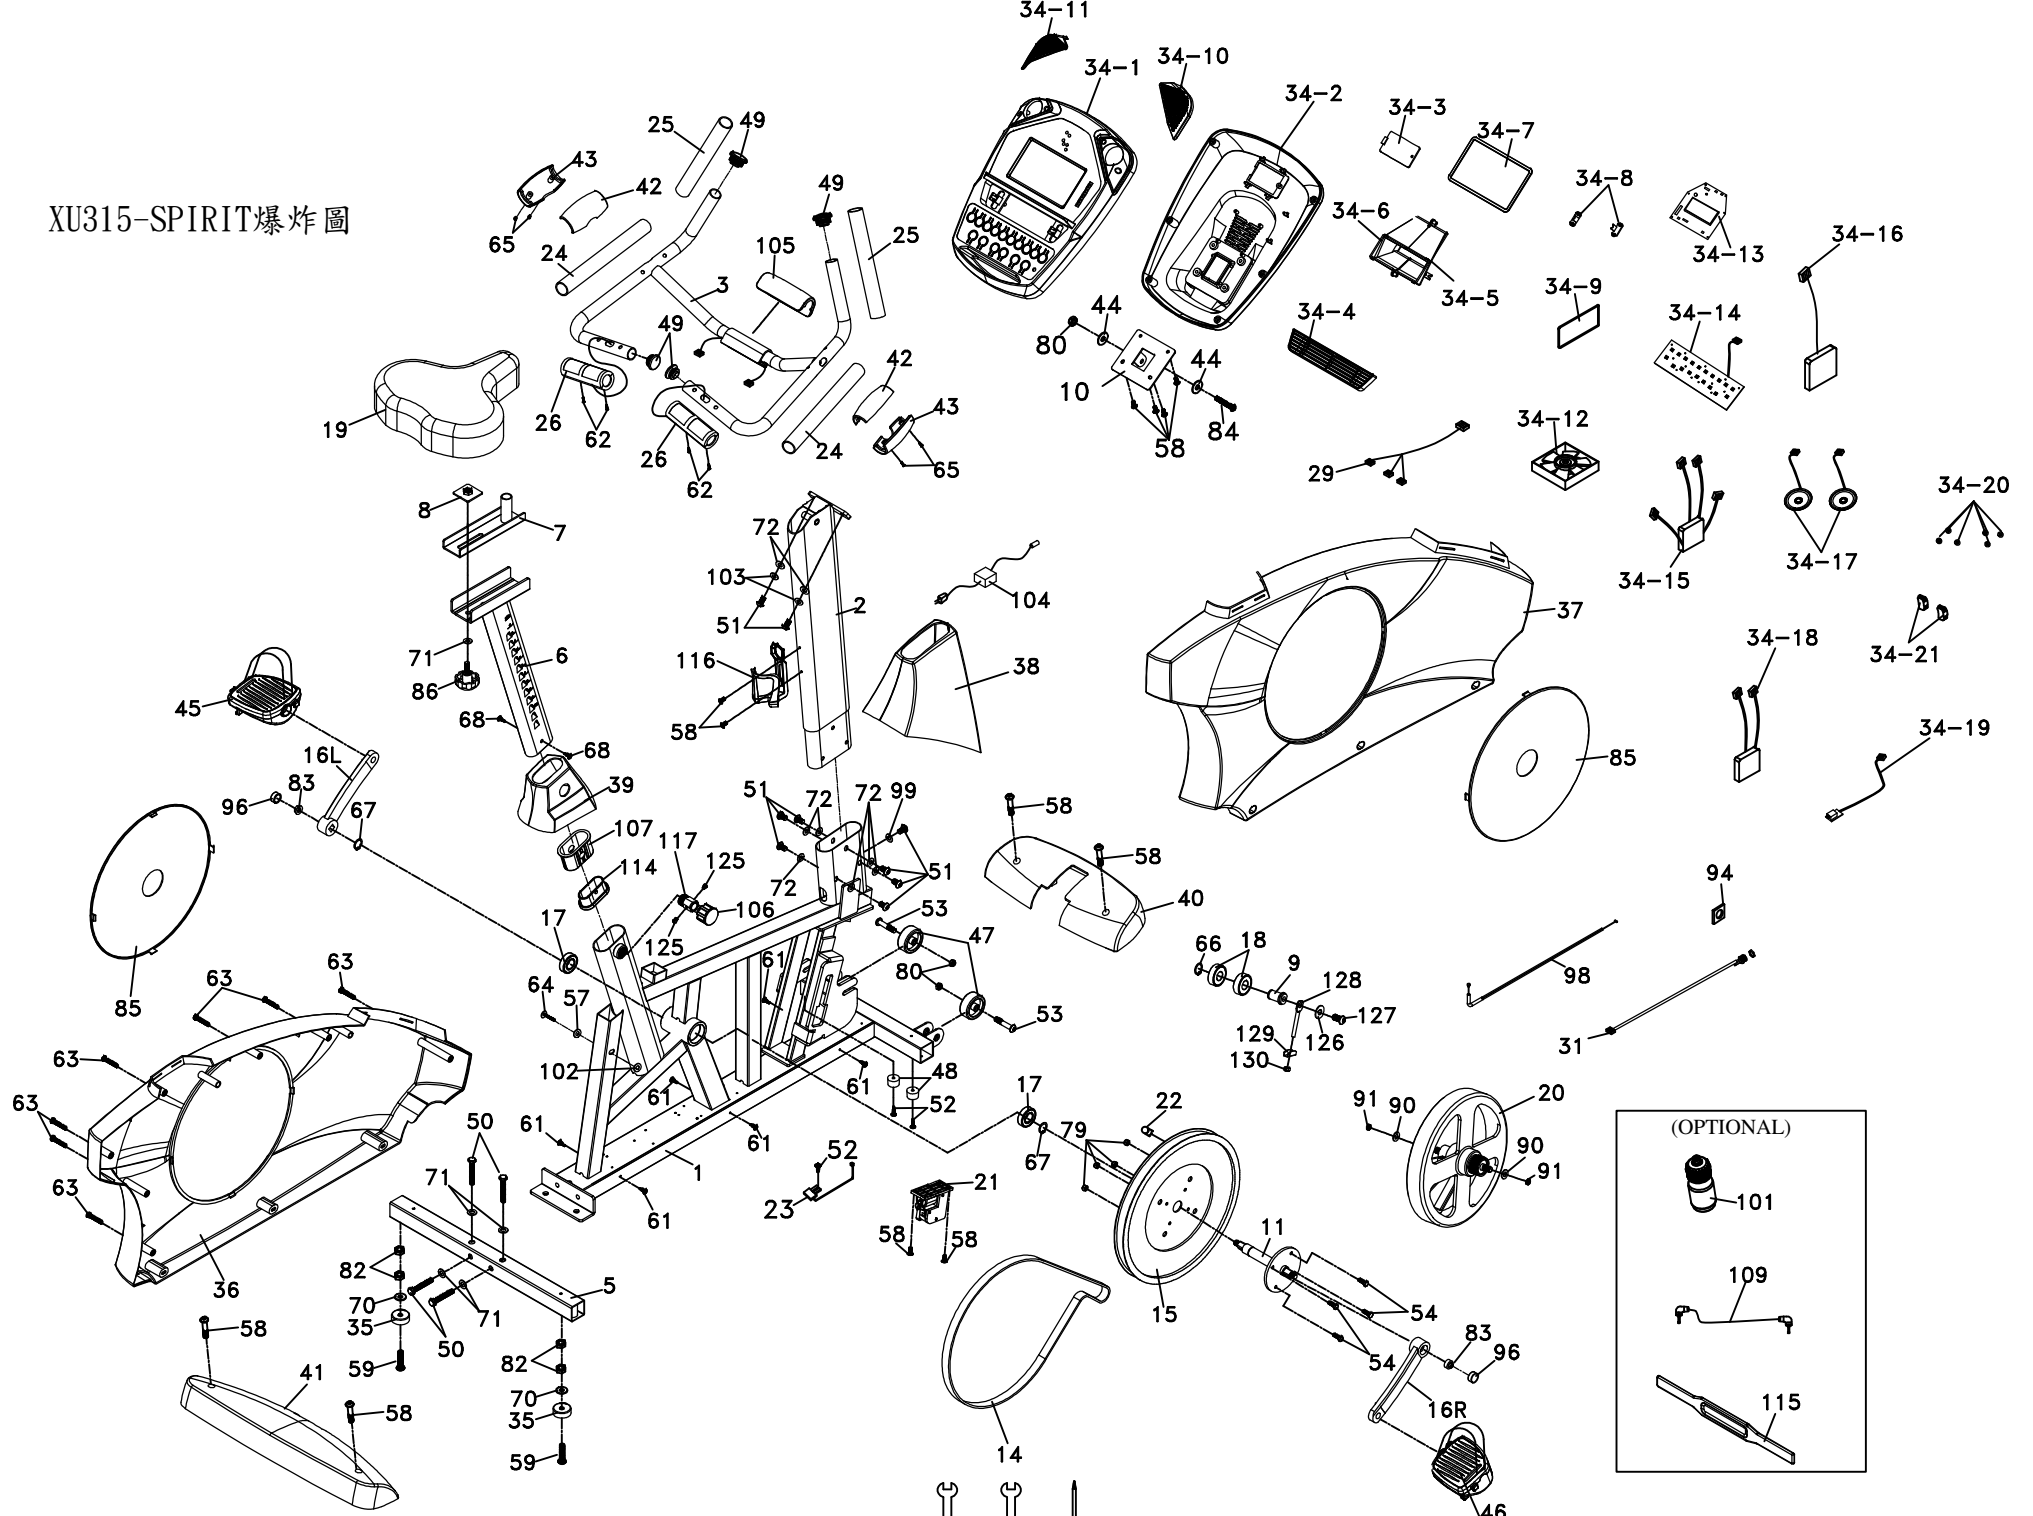

XU315-SPIRIT爆炸圖

- 92
- 100
- 93

1020419AM0942

(OPTIONAL)

- 101
- 109
- 115