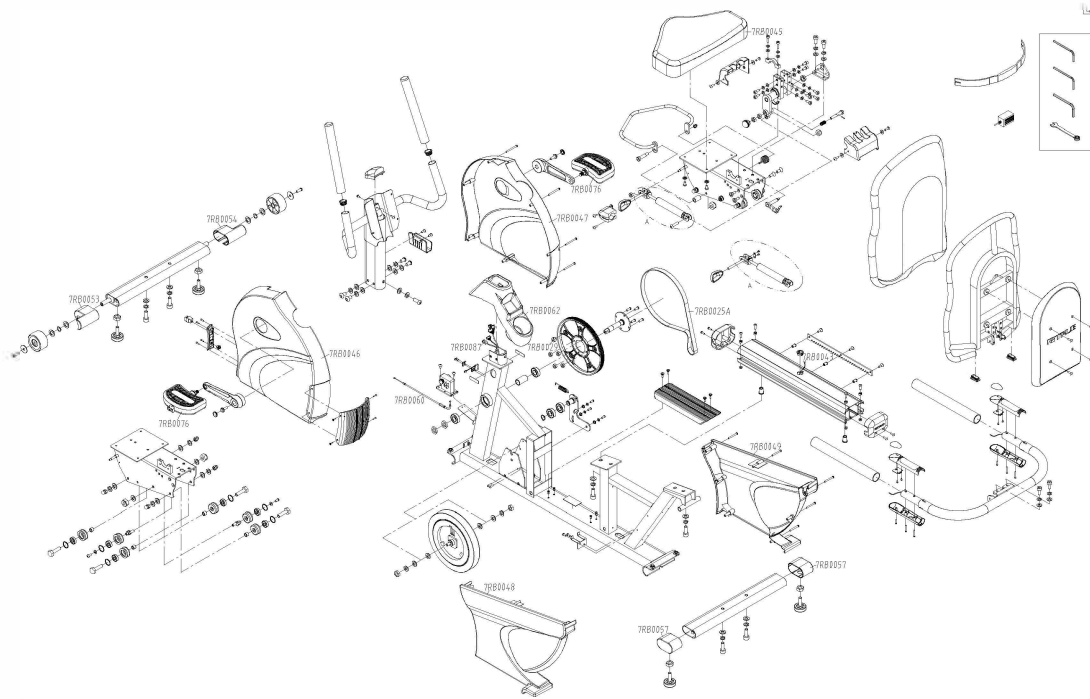

TREADMILL TRUE: RES700-18

7RB0014A	7RB0009A			7RB0006C	
7RB0021A	7RB0080	7RB0058	7RB0008	7RB0016	
7RB0003A		7RB0018A	7RB0019A	7RB0020A	7RB0054
7RB0004L		7RB0004R	7RB0007A		7RB0051A
7RB0001		7RB0002			7RB0050
7RB0006A		7RB0027A	7RB0028	7RB0059	