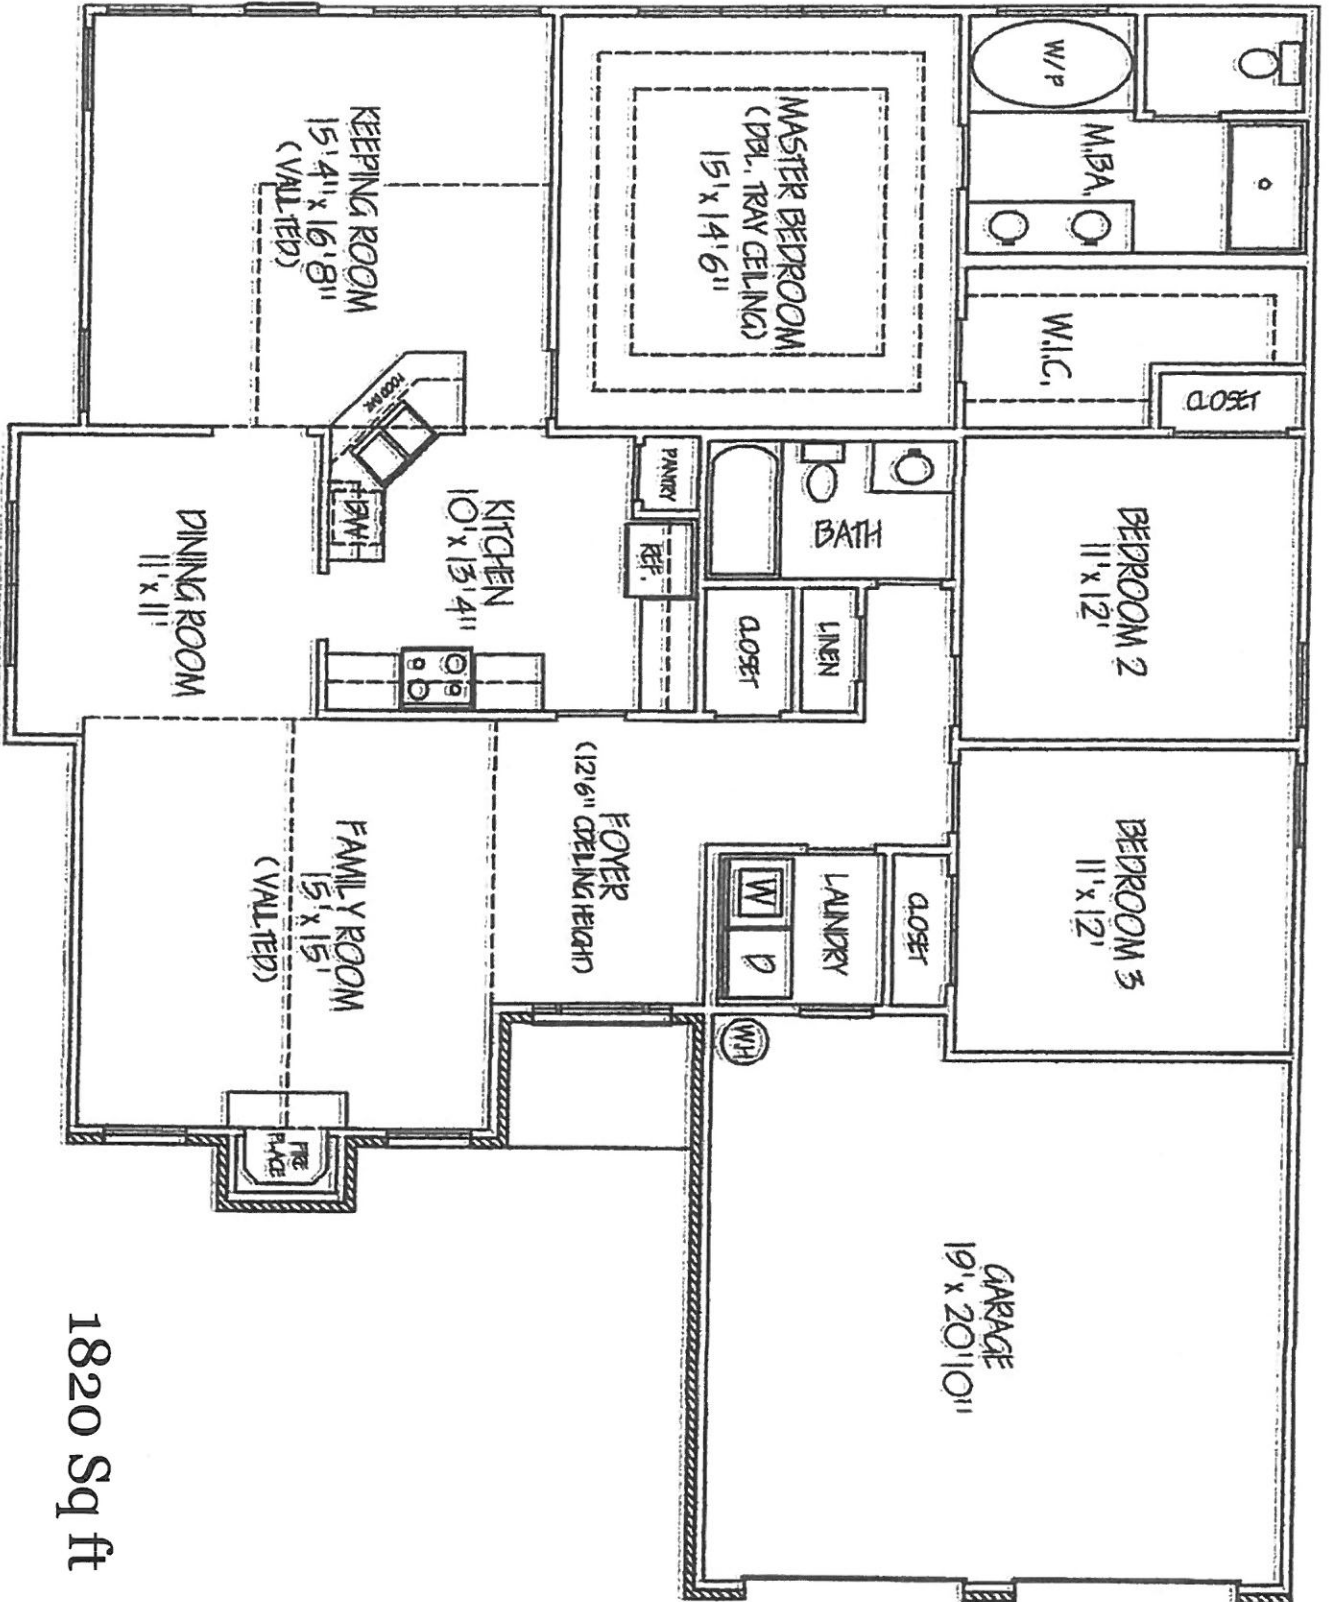

# THE LOUIS

1820 Sq ft