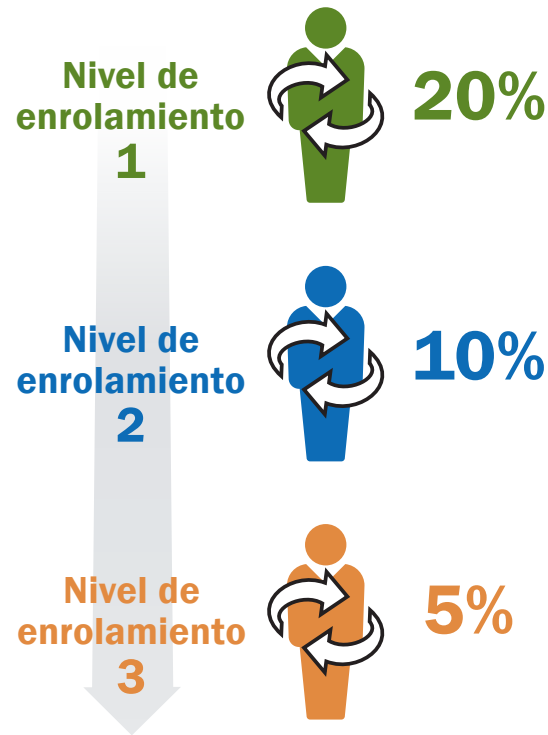

Ganancia al por menor:

Los Consultores Independientes de Productos obtienen una ganancia de 25% en las compras realizadas por sus clientes.

Ganancia de Cliente Preferencial

Los Consultores Independientes de Productos ganan hasta un 25% del PV en las compras realizadas por sus clientes preferenciales.

Bono de Inicio Rapido (Pago semanal)

Pagado sobre el volumen de un nuevo consultor enrolado personalmente durante sus primeros 60 días. El enrolador debe tener un LRP (auto envío) mínimo de 100 PV para participar en este bono.

Clave de Recompensas por Lealtad

Bono de Equipo El Poder de 3 (Pago mensual)

Vea la página de detalles de El Poder de 3 para una completa descripción y otros requisitos.

Bono de organización Uninivel (pagado mensualmente sobre volumen comprimido de organización)