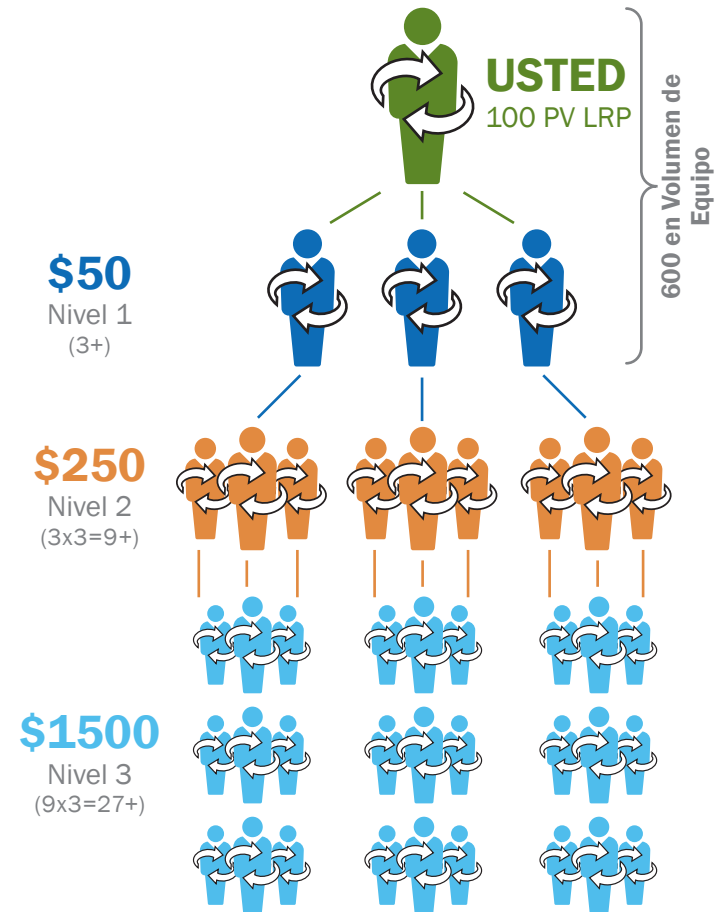

Bono de Inicio Rapido (Pago semanal)

Pagado sobre el volumen de un nuevo consultor enrolado personalmente durante sus primeros 60 días. El enrolador debe tener un LRP (auto envío) mínimo de 100 PV para participar en este bono.

Clave de Recompensas por Lealtad

Bono de Equipo El Poder de 3 (Pago mensual)

Vea la página de detalles de El Poder de 3 para una completa descripción y otros requisitos.

Bono de organización Uninivel (pagado mensualmente sobre volumen comprimido de organización)