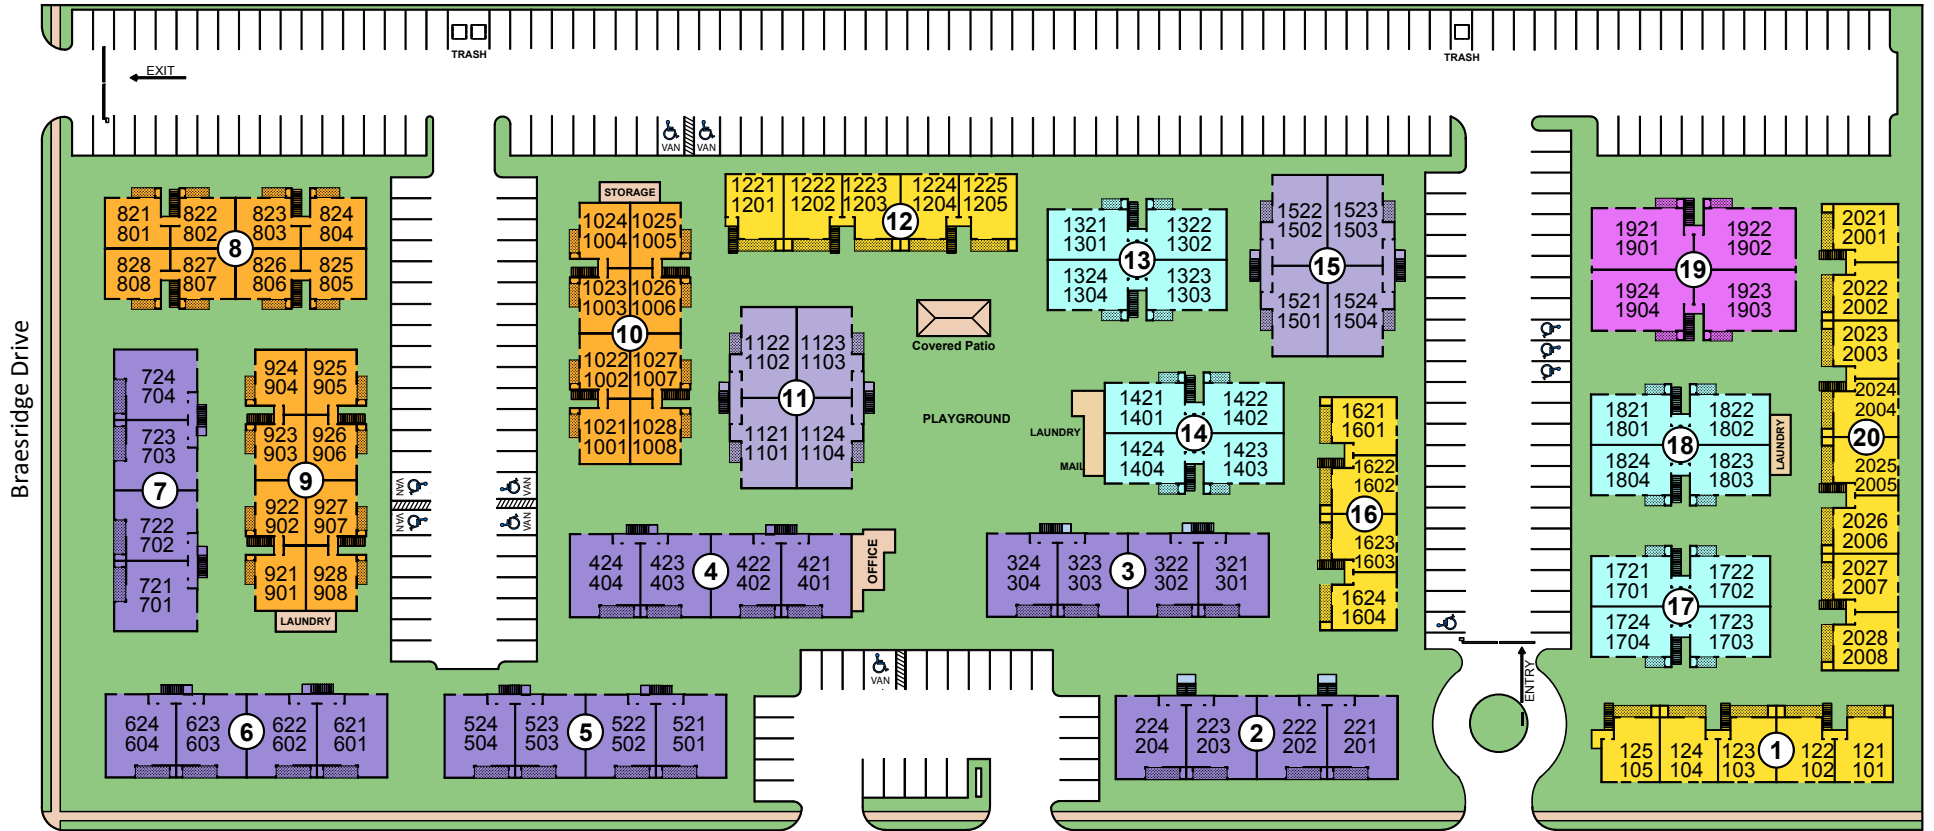

7600 CREEKBEND, HOUSTON TEXAS 77071
713-776-3400

1x1	Sq. Ft.	2x2	Sq. Ft.
Colorado	570	Brazos	980
Pecos	677	Frio	990
2x1		3x2	
Rio Grande	802	Trinity	1,128

Actual square footage may vary