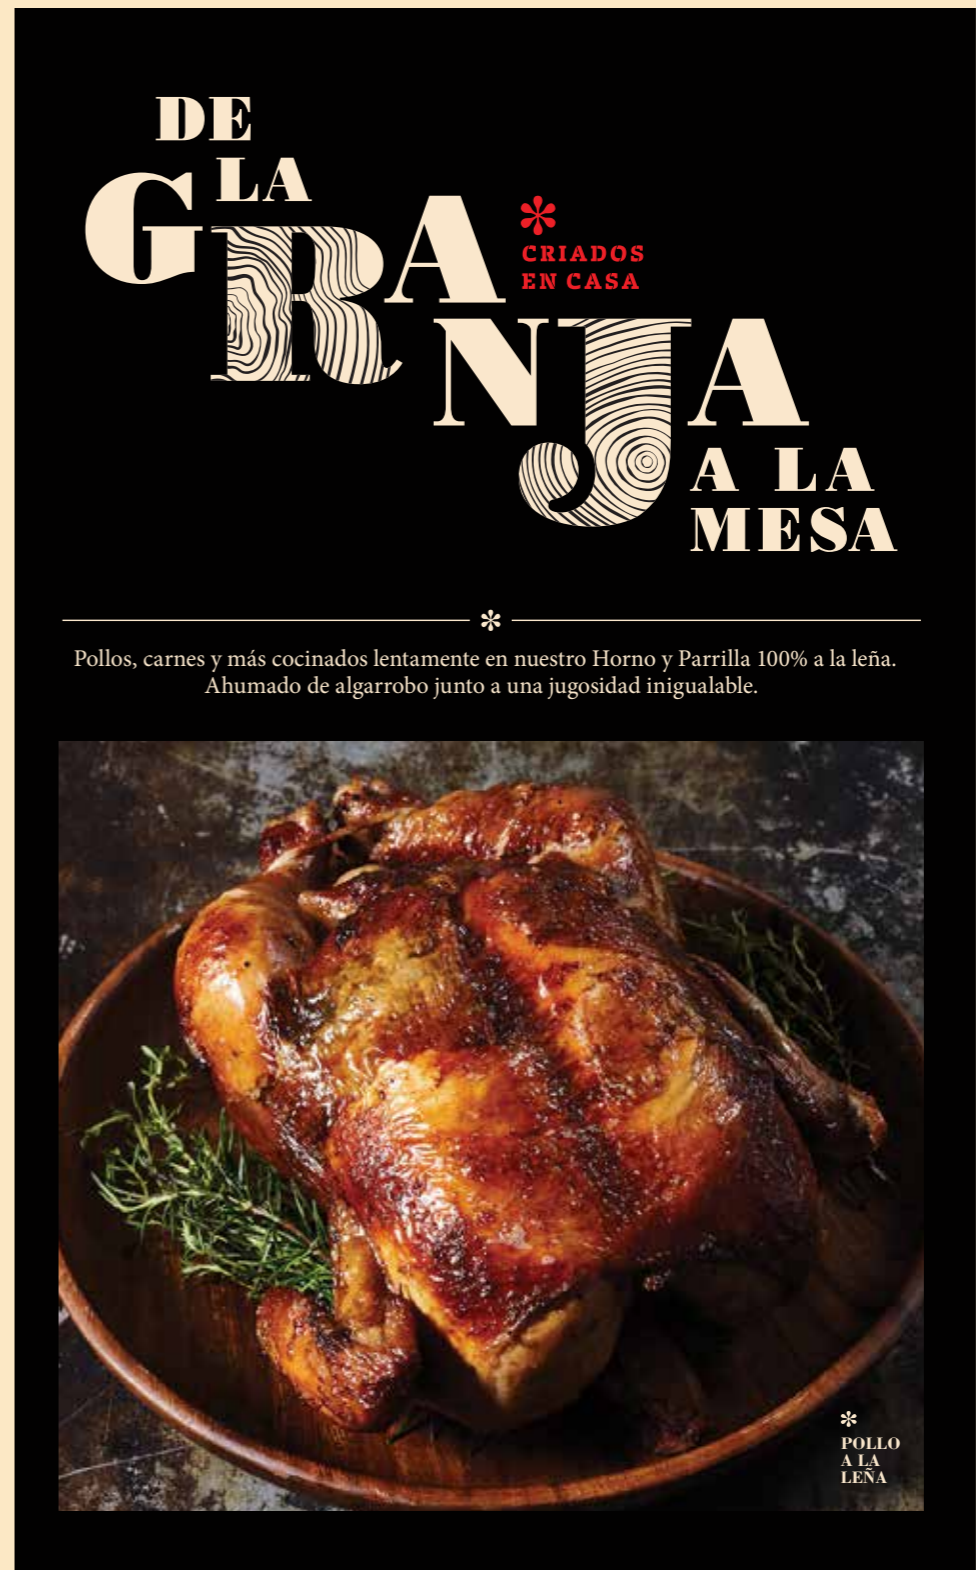

DE LA GRANJA A LA MESA CRIADOS EN CASA

Pollos, carnes y más cocinados lentamente en nuestro Horno y Parrilla 100% a la leña. Ahumado de algarrobo junto a una jugosidad inigualable.

*
POLLO
A LA
LEÑA

DE NUESTRO HORNO A LA LEÑA

POLLO A LA LEÑA TRADICIÓN

Papas de la casa y ensalada de acompañamiento.

1/4 DE POLLO	18.90
1/2 POLLO	32.90
1 POLLO	58.90

Ensaladas a elegir:

* **POPEYE**
Lechuga americana, espinaca, tomate, choclo, queso fresco y pepino.

* **CAMPO**
Betarraga, zanahoria, vainita y choclo.

POLLO A LA LEÑA ORIGINAL

HAWAIANO

Papas a la batalla y ensalada waldorf.

1/4 de Pollo	20.90
1/2 Pollo	34.90
1 Pollo	60.90

ROMPE Y RAJA

Arroz con choclo, plátanos dulces, frejoles criollos, puré de papa con gravy y papas fritas al chimichurri con ensalada cocida con palta.

1/2 de Pollo	47.90
1 Pollo	76.90

CAMPESTRE

Arroz campesino, chochitos salteados con queso, papas al chimichurri y ensalada parrillera.

1/2 de Pollo	47.90
1 Pollo	69.90

PACHAMANQUERO

Pollo a La Leña, humitas, camotes asados, choclo, rabanito encurtido y papas rústicas al chimichurri.

1/2 de Pollo	47.90
1 Pollo	69.90