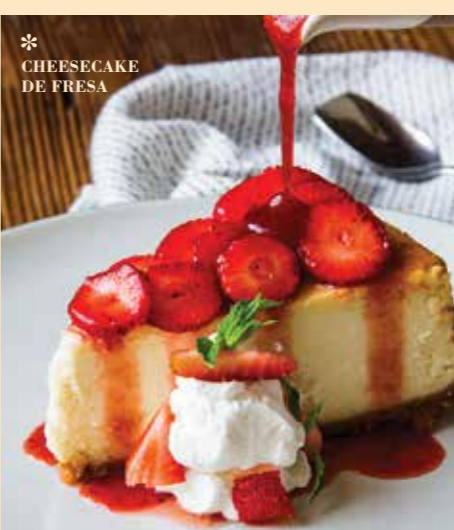

FROZEN DE CHICHA, DE LIMONADA O DE MARACUYÁ	VASO
	12.90

AGUAS O GASEOSAS	5.90
-------------------------	-------------

CERVEZAS: CUZQUEÑA, PILSEN Y HEINEKEN	12.90
--	--------------

Leñito PACK

PARA LOS **EN GREÍDOS** * DE LA CASA
1/4 de Pollo + Papas Huamantanga + Caja de Frutos 235 ml + Leñito de Peluche. **21.00**

*Solo para menores de 12 años.

NUESTROS POSTRES

TORTA DE CHOCOLATE
PIE DE LIMÓN
CREMA VOLTEADA
CHEESECAKE DE FRESA

15.90

* CHEESECAKE DE FRESA

COCTELES

* QUE TE DELECTARÁN

ALGARROBINA	22.90
FINA ESTAMPA Pisco Quebranta, maracuyá, culantro y ginger ale.	20.90
CHILCANO (tradicional o maracuyá)	18.90
PISCO SOUR (tradicional o maracuyá)	18.90