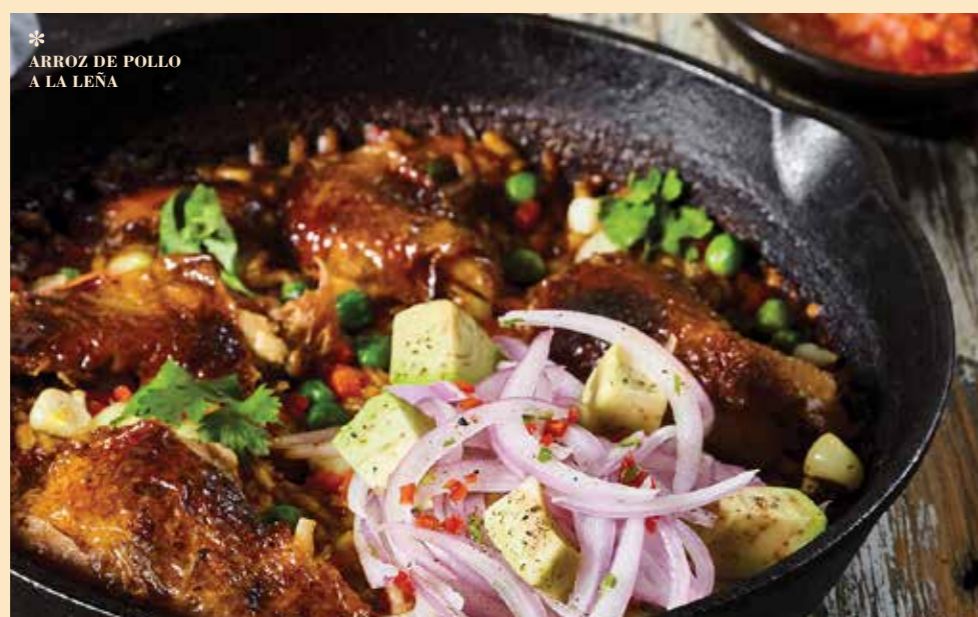

1/2 de Pollo	49.90
1 Pollo	81.90

CAMPESTRE

Arroz campestre, chochitos salteados con queso, papas al chimichurri y ensalada parrillera.

1/2 de Pollo	47.90
1 Pollo	69.90

PACHAMANQUERO

Pollo a La Leña, humitas, camotes asados, choclo, rabanito encurtido y papas rústicas al chimichurri.

1/2 de Pollo	47.90
1 Pollo	69.90

BRASAS

* NUESTRAS

DE NUESTRO JOSPER

LOMO FINO SALTADO (180g) Ahumado y jugoso. Huevo, papas al chicharrón y arroz de la casa.	42.90
ARROZ AHUMADO PACHAMANQUERO Trucha brasa, arroz húmedo primavera, puntos de huacafña y crudités de ají amarillo.	36.90
ARROZ DE POLLO A LA LEÑA Arroz arbóreo ahumado, trozos de pollo a La Leña, pimienta, arvejas, ají amarillo, criolla de palta y huacafña.	35.90
LASAGNA BOLOGNESE Pasta artesanal roja de carne con bechamel, mozzarella y parmesano gratinado a la brasa.	28.90
PIERNAS AL FUEGO Jugosas piernitas deshuesadas, papitas rústicas al chimichurri y verduras braseadas. Original	27.90
BBQ	28.90

PARRILLA A LA LEÑA

COSTILLA DE CERDO BBQ (320g) Papas amarillas rústicas y manzana al horno.	42.90
TRUCHA BRASA Ensalada crudités, palta, mantequilla de ajo, hierbas, alcaparras y bowl de arroz campestre.	38.90
CHULETA DE CERDO Dos jugosas chuletas con camote melcochado, papas amarillas rústicas y ensalada waldorf.	36.90
RELLENITA Pechuga, rellena de jamón y queso, papas a la batalla cajún, verduras brasa y salsa bechamel.	32.90
PECHUGÓN Deliciosa pechuga de pollo a la parrilla, acompañada con papa de la casa y ensalada fresca. Original	28.90
BBQ	29.90