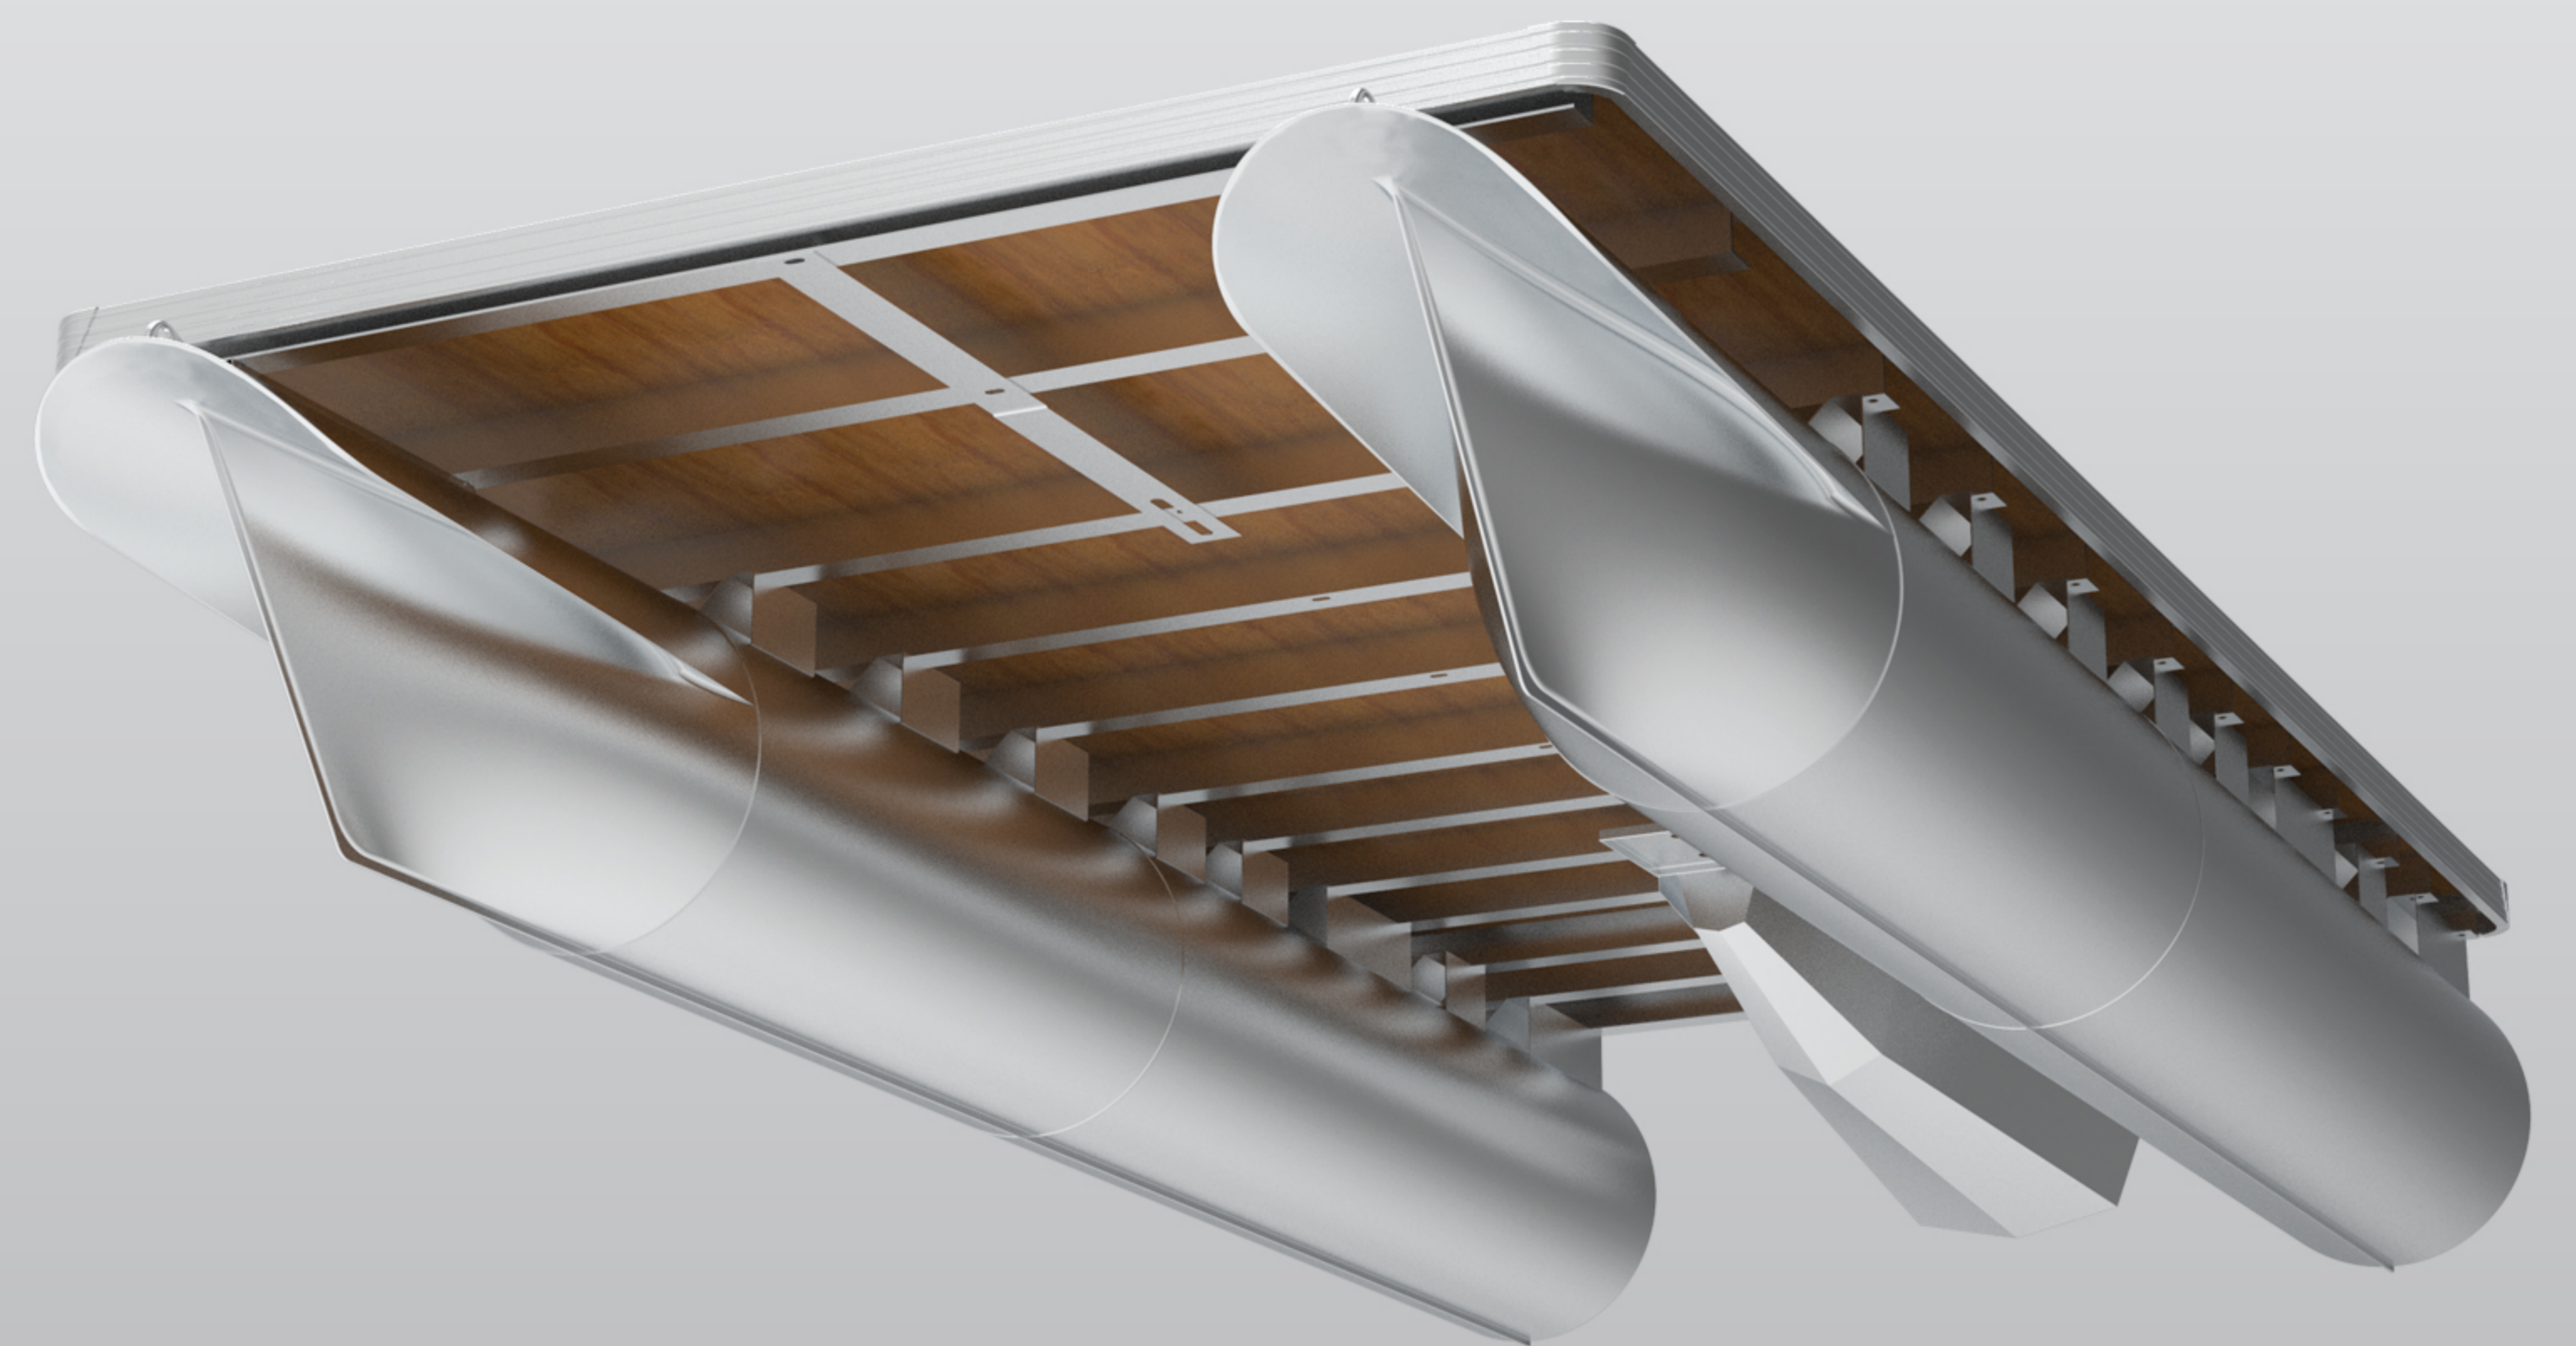

2021

SPLASH+ COTTAGE EXT

Série Splash Construction

Garantie des pontons

Tous les pontons Legend ont une garantie à vie sur les tubes, le pont et le tableau arrière afin de vous assurer une expérience sans souci des années durant. De plus, notre WOWrantie couvre toutes vos principales composantes durant 6 ans.

Appréciez les deux fauteuils ou dépliez-les pour un obtenir un grand lit.

Pont avant allongé avec deux chaises de pêche pivotantes à 360°.

La dinette permet d'asseoir jusqu'à 3 personnes pour des grignotins ou jouer à un jeu.

Console en fibre de verre équipée d'un stéréo Bluetooth, d'un sondeur de poisson Helix 5 GPS, de jauges et commutateurs éclairés et un volant de luxe.

Le banc en arrière se trouve un vivier aéré qui peut être utilisé comme une glacière.

Siège capitaine deluxe avec appui-bras rétractables, ajustable et pivotant à 360°.

Étendez vos jambes et appuyez-vous sur le fauteuil équipé d'appui-bras et prenez du soleil.

Grand pont arrière pour un accès facile dans ou hors de l'eau.

Gardez votre réservoir à essence et votre batterie à l'abri des regards et des intempéries en utilisant le rangement sous le banc arrière.

- Plancher 7 couches garanti à vie
- Tubes avec EZ-Drain
- Châssis du mobilier en composite Dura-Lite
- Conception de tube à triple protection
- Clôtures silencieuses
- Une construction robuste
- Attaches en acier inoxydable
- Large cônes à l'avant qui coupe les vagues
- Supports de pont entièrement soudés