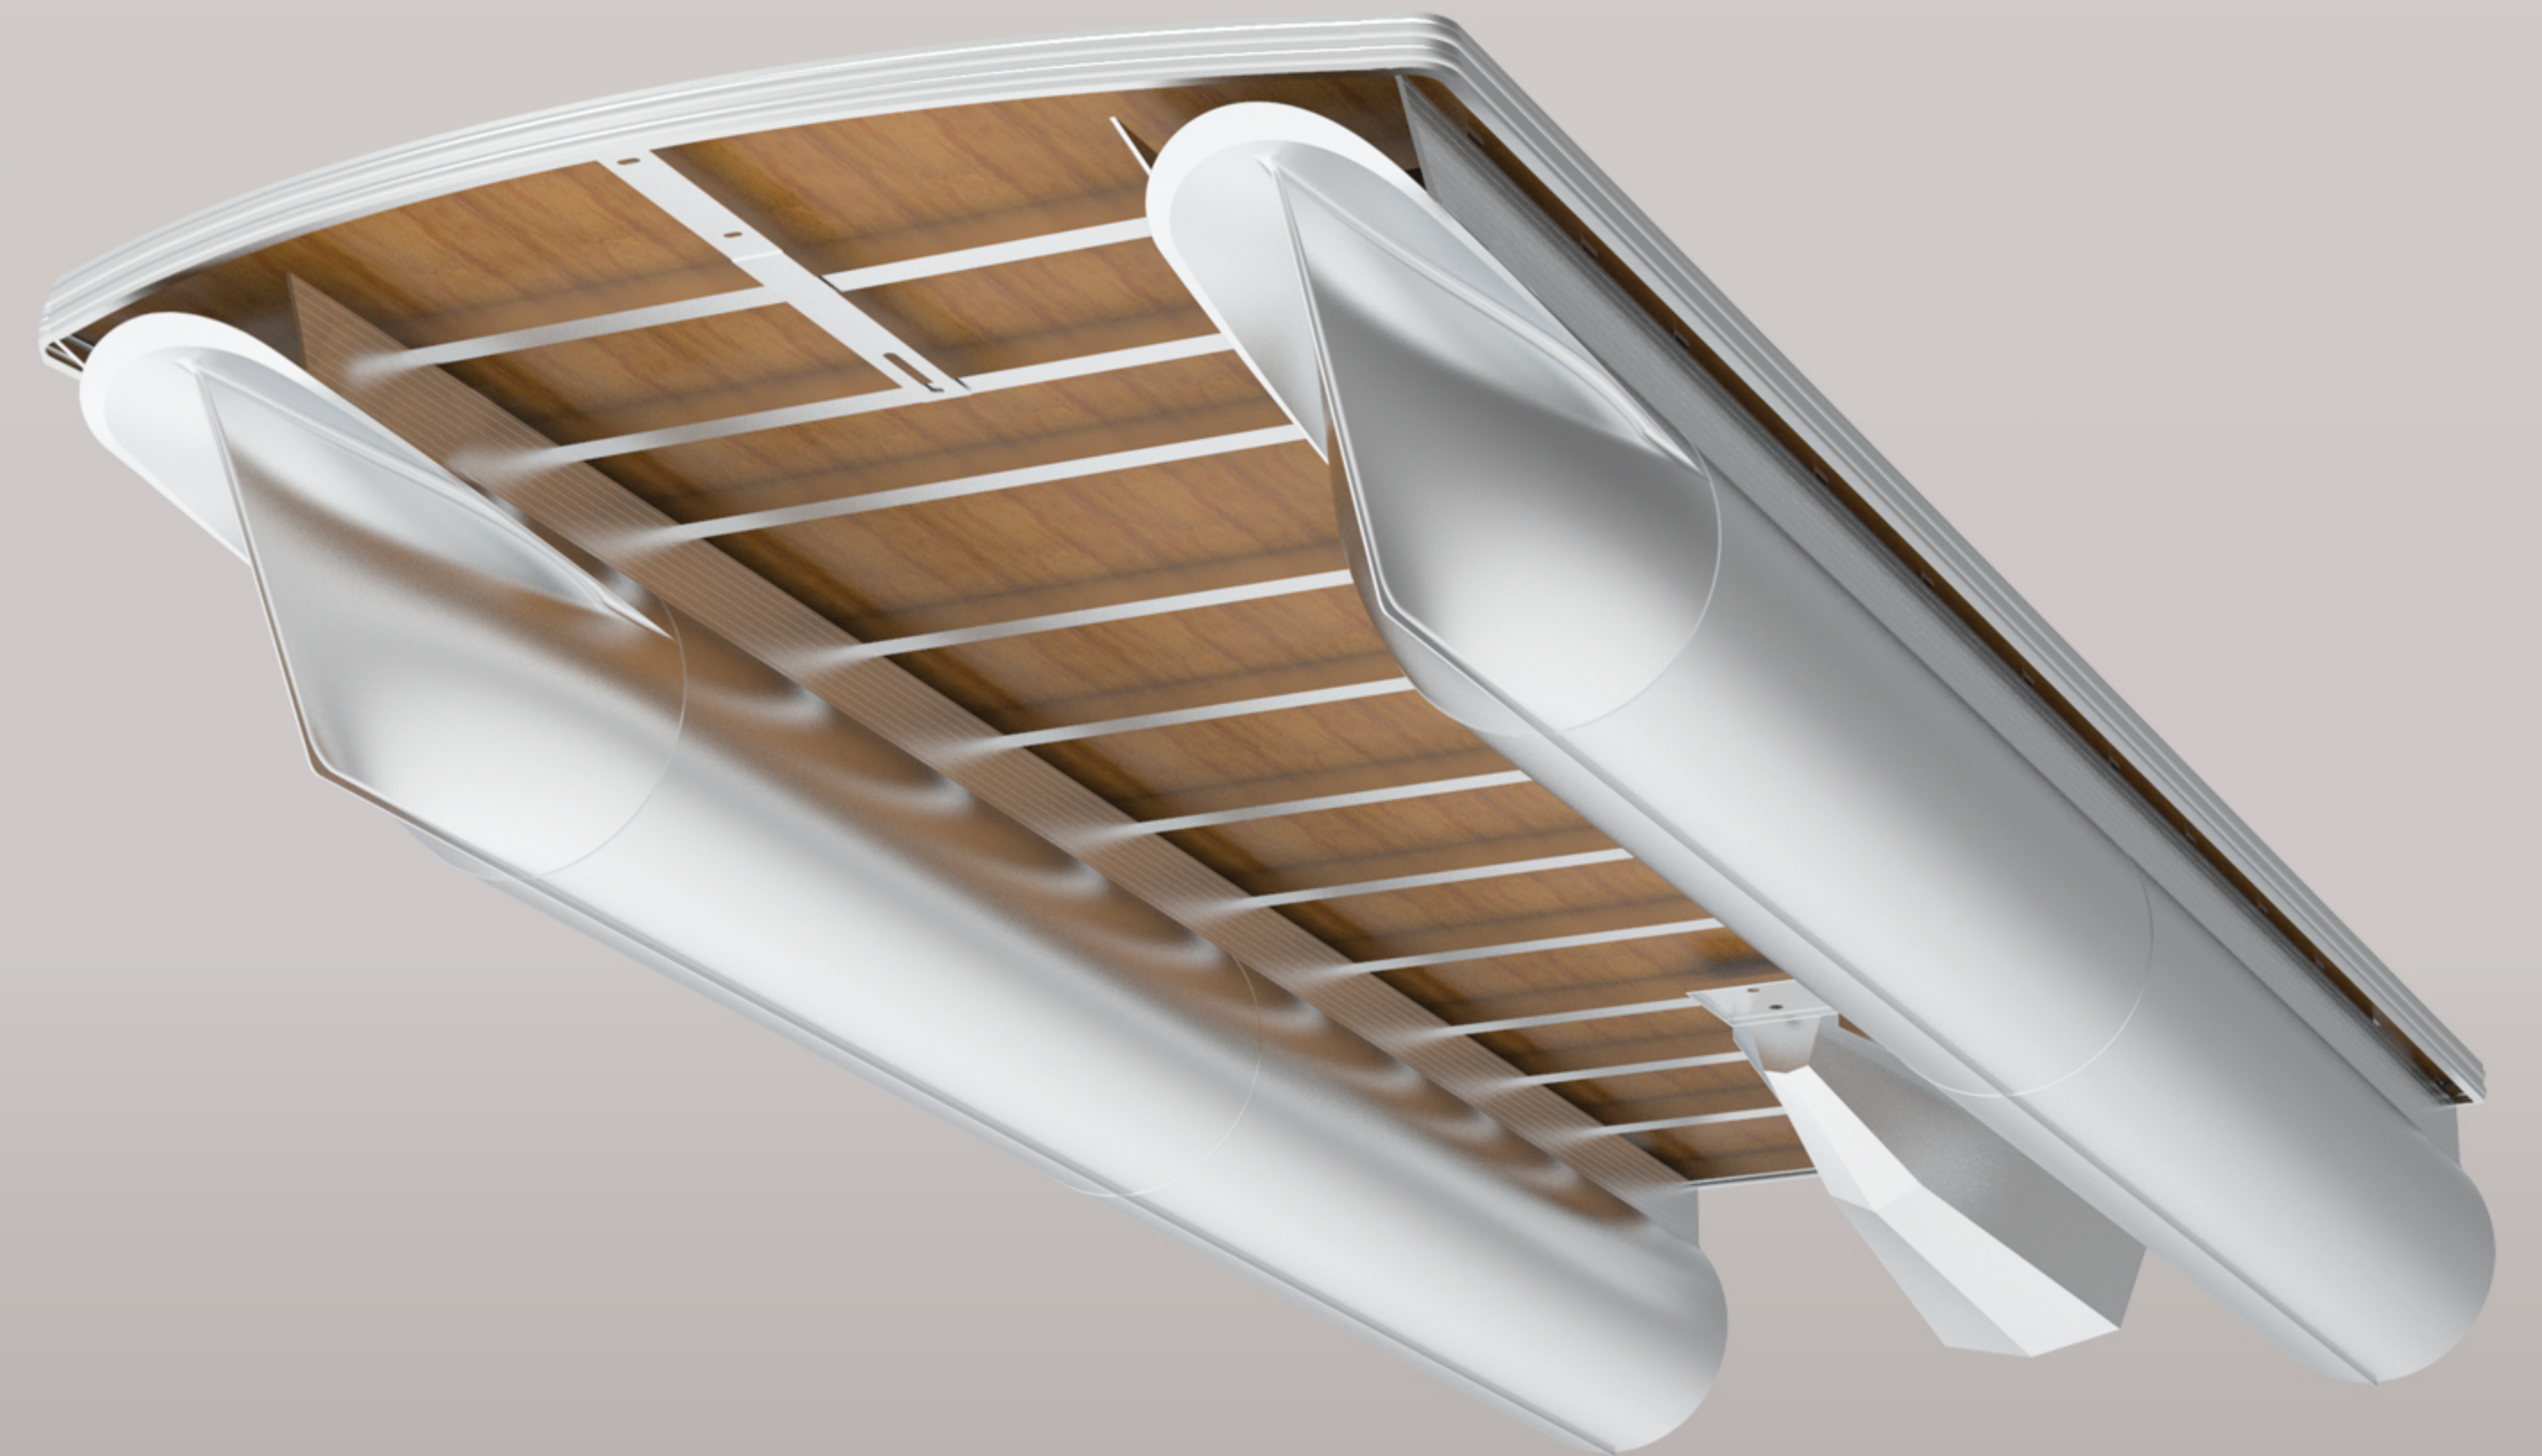

2021

SÉRIE Q FLEX

Série-Q LE, Série-Q et Série-V Construction

Garantie structurelle à vie limitée* transférable

Exclusive to Q-Series LE, Q-Series and V-Series.

La garantie à vie comprend:

Pontons, traverses, cadres de siège, supports de moteur, plancher en bois de grade marin. Garantie transférable limitée de 10 ans* de la proue à la poupe sur toutes les autres composantes de votre bateau.

- Larges cônes à l'avant qui coupe les vagues
- Plancher 7 couches garanti à vie
- Sièges à suspension
- Clôtures silencieuses et surélevées de calibre 40
- Quille de protection latérale épaisse (Modèles à 3 tubes seulement)
- Ventilation EZ-Flow
- Tubes avec EZ-Drain
- Conception de tube à triple protection
- Attaches en acier inoxydable
- Construction Robuste

Découvrez d'immenses espaces d'entreposage en dessous de chaque bancs.

Une cabine d'habillage escamotable permet de se changer de manière privée après une baignade dans le lac.

Assoyez jusqu'à 3 personnes à la dinette avec des breuvages, grignotines ou pour un jeu.

Relevez vos pieds et accotez votre tête sur le fauteuil de relaxation avant.

Une large échelle d'embarquement en aluminium facilite la remontée à bord après une baignade dans le lac.

GPS Garmin Echomap à écran tactile 7".

Volant inclinable, stéréo Bluetooth, jauges à moteur et GPS Garmin Echomap à écran tactile de 7".

Station de pêche arrière avec vivier, table de coupe et porte-cannes et Porte-gobelets.

À cette station de pêche se trouvent deux sièges pivotant à 360° et amovibles lorsque non nécessaires.