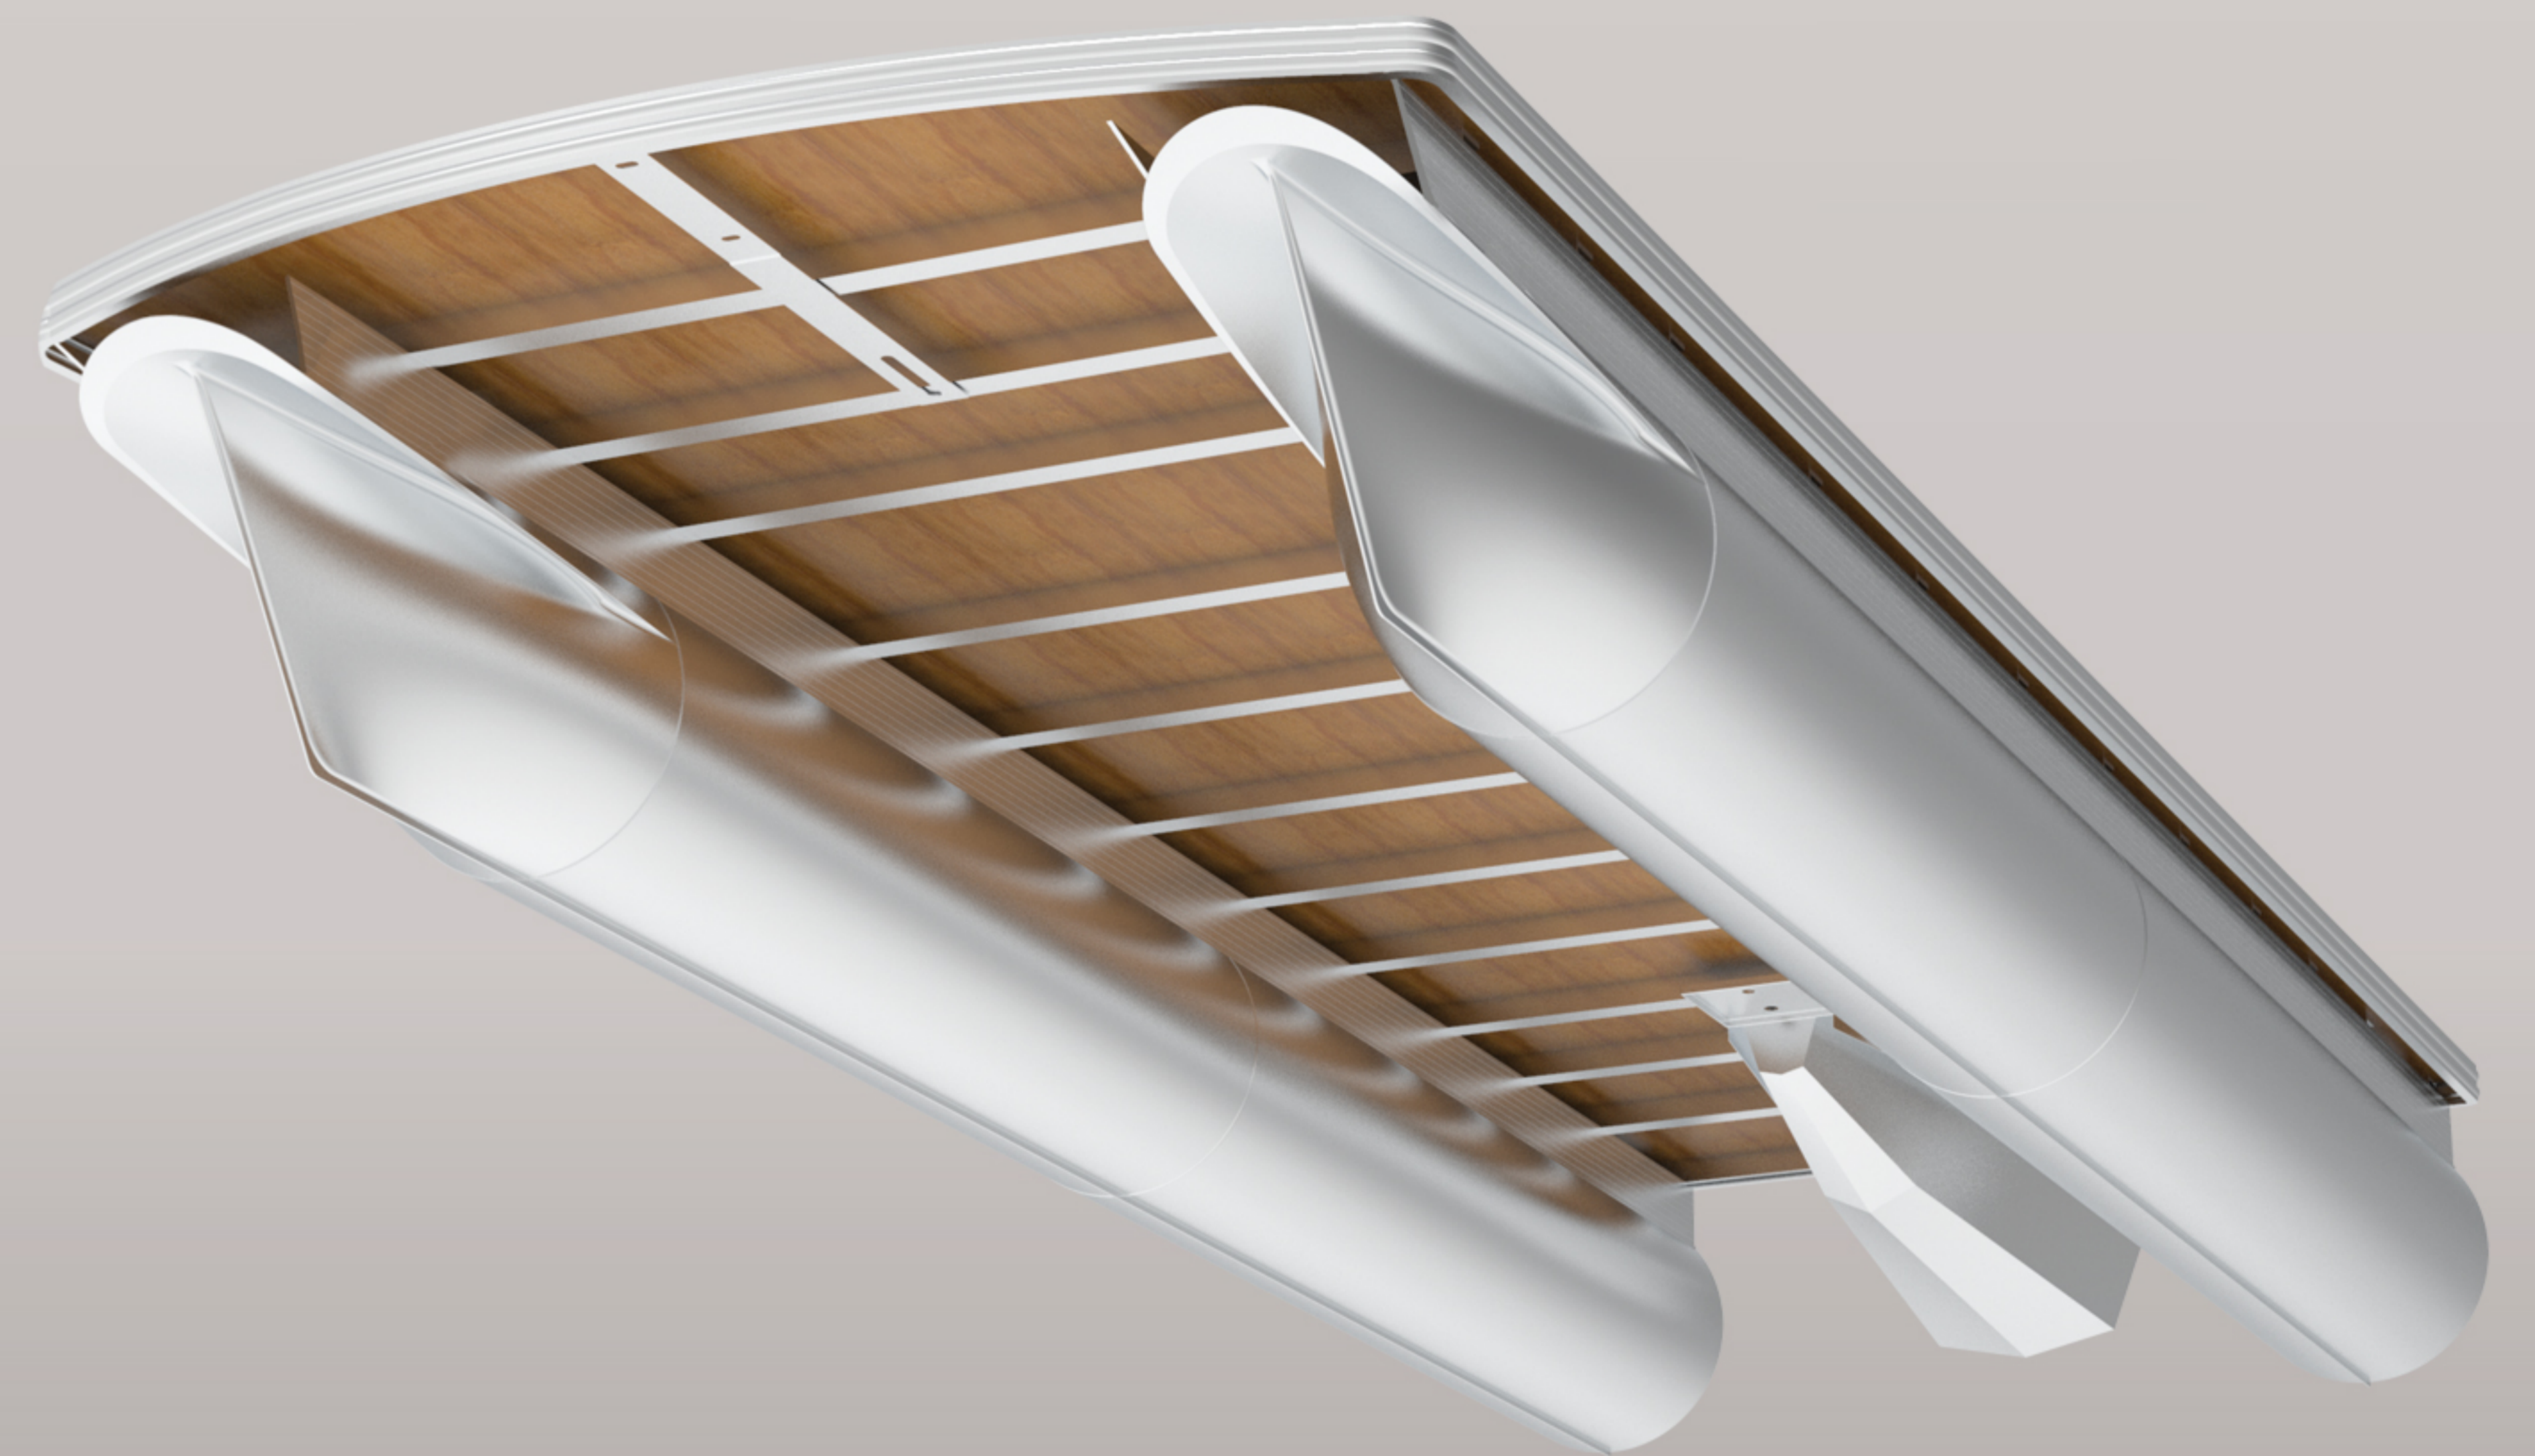

Découvrez d'énormes espaces d'entreposage sous chaque sièges.

7" Garmin Touchscreen Echomap GPS.

Fauteuil capitaine ergonomique inclinable à haut dossier.

Volant inclinable, stéréo Bluetooth, jauges à moteur et GPS Garmin Echomap à écran tactile de 7".