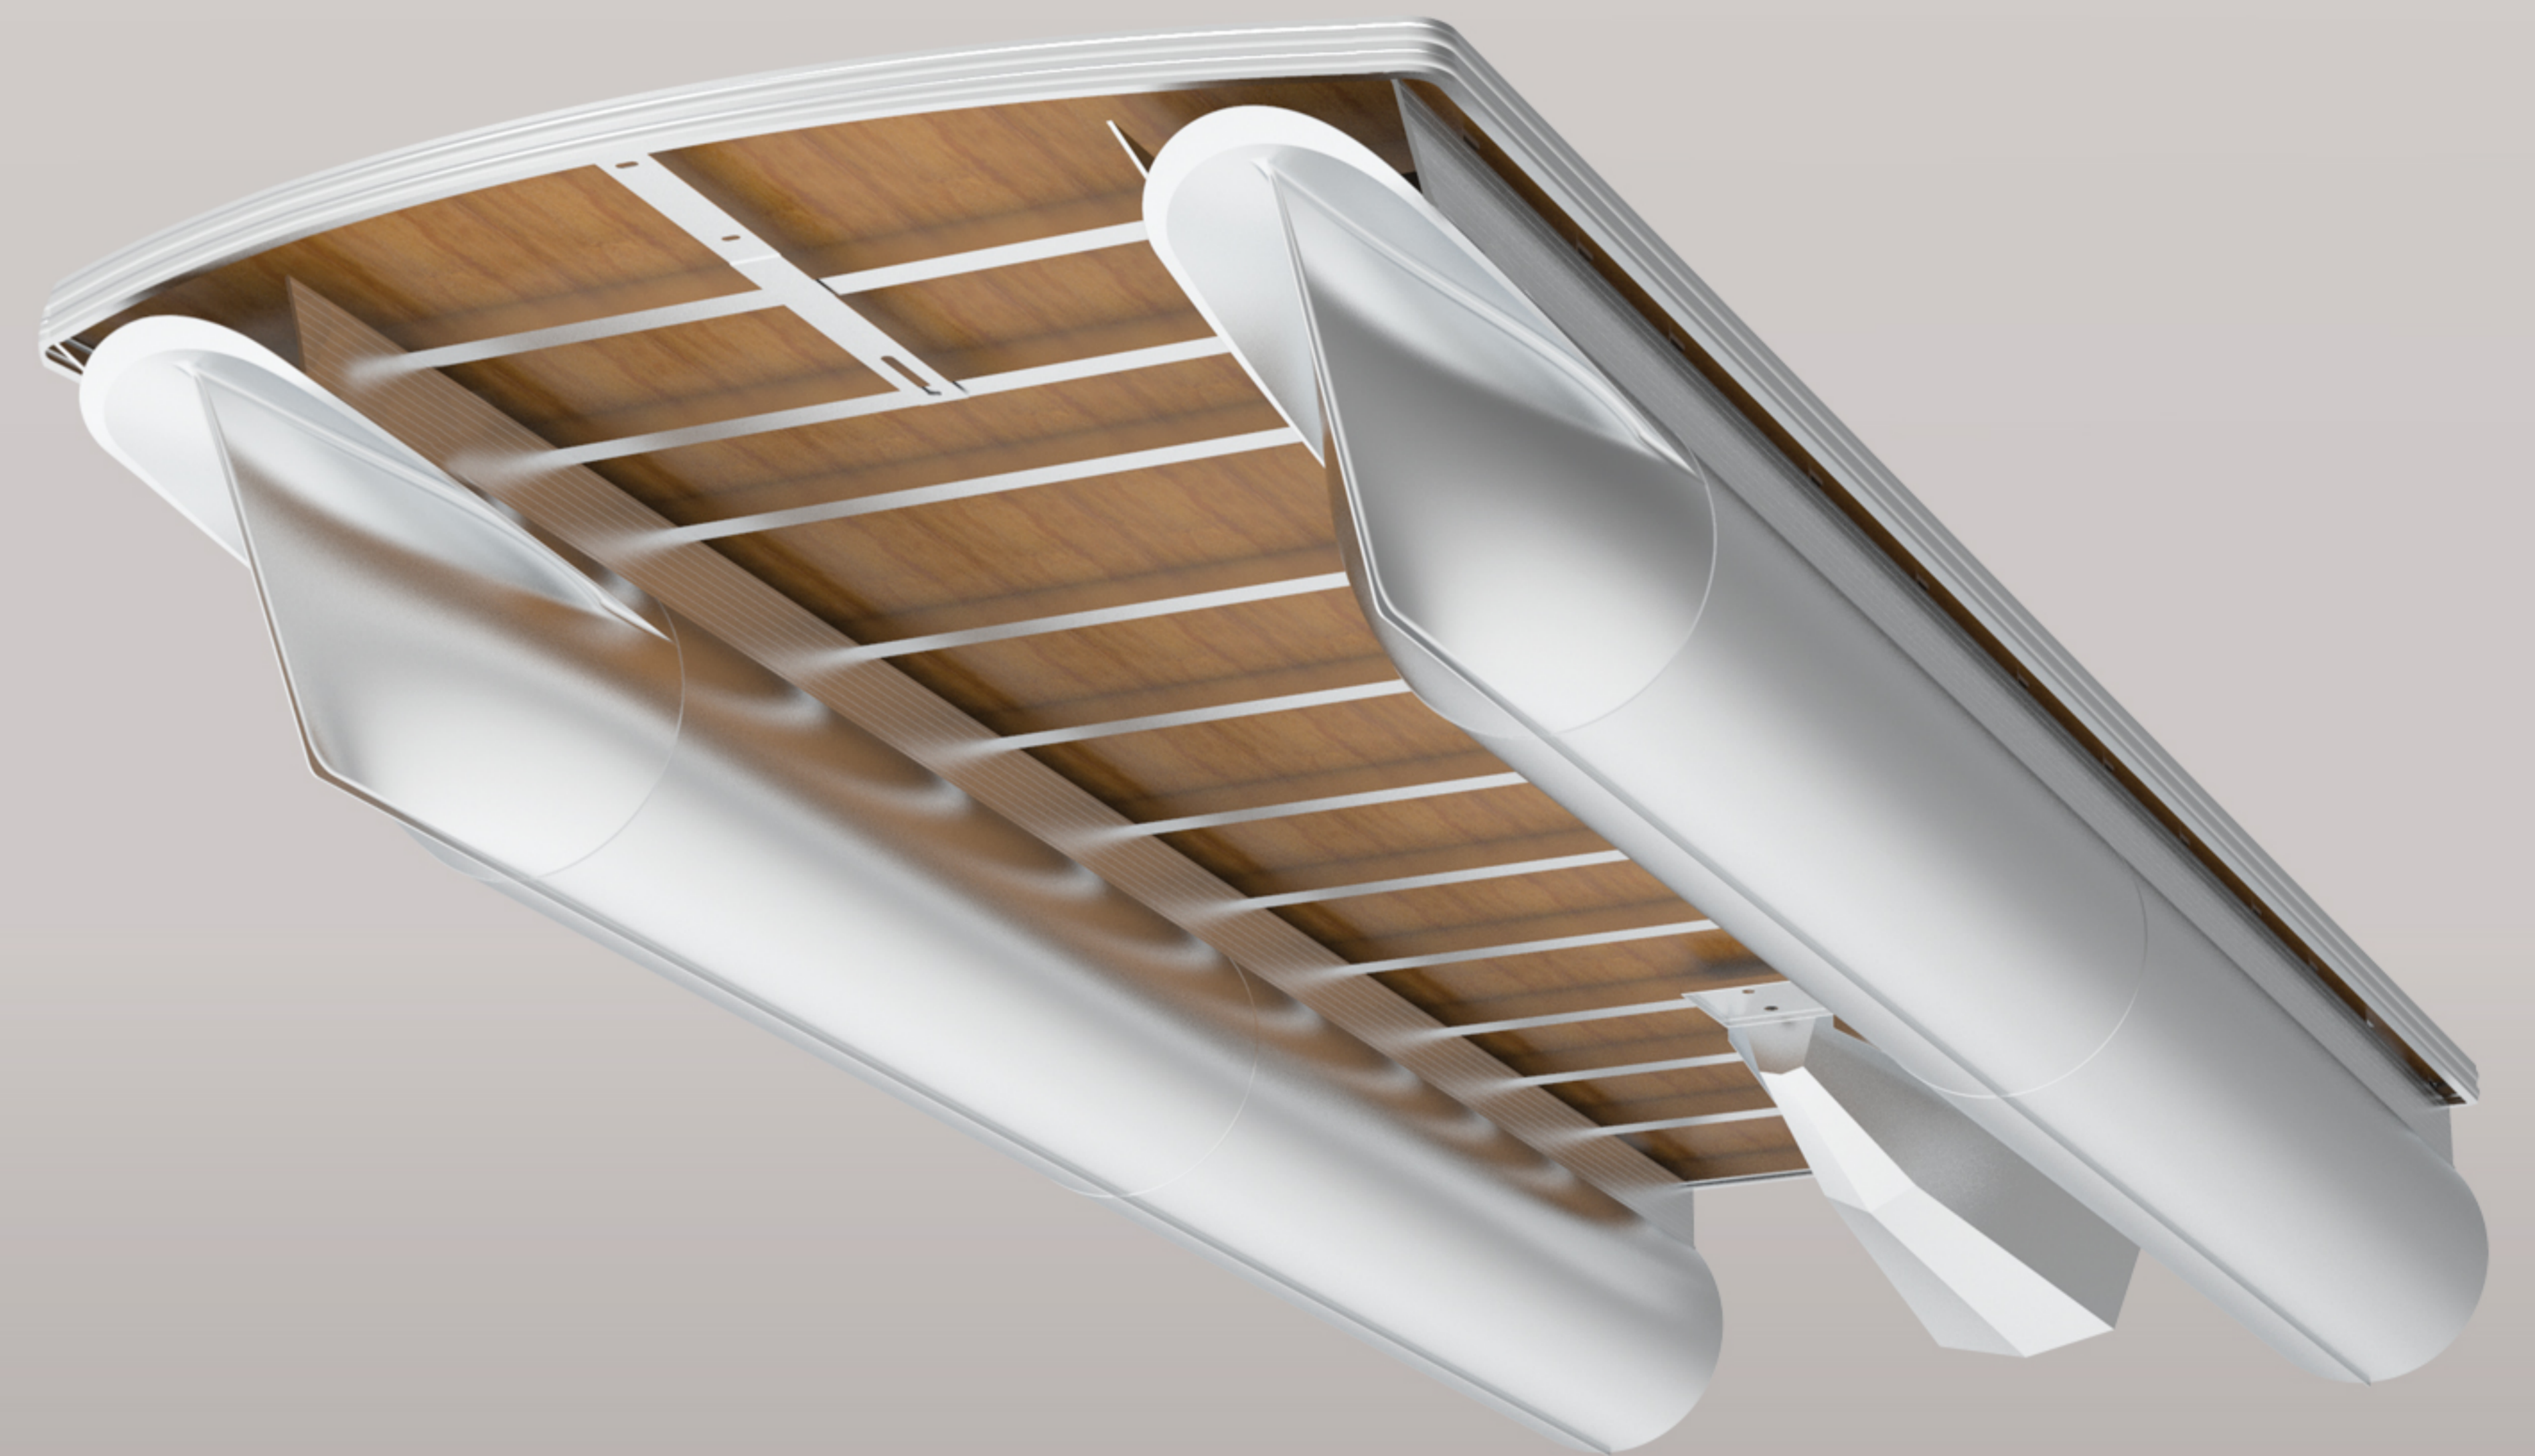

2021

SÉRIE Q DUAL LOUNGE

Série-Q LE, Série-Q et Série-V

Construction

Garantie structurelle à vie limitée* transférable

Exclusive to Q-Series LE, Q-Series and V-Series.

La garantie à vie comprend:

Pontons, traverses, cadres de siège, supports de moteur, plancher en bois de grade marin. Garantie transférable limitée de 10 ans* de la proue à la poupe sur toutes les autres composantes de votre bateau.