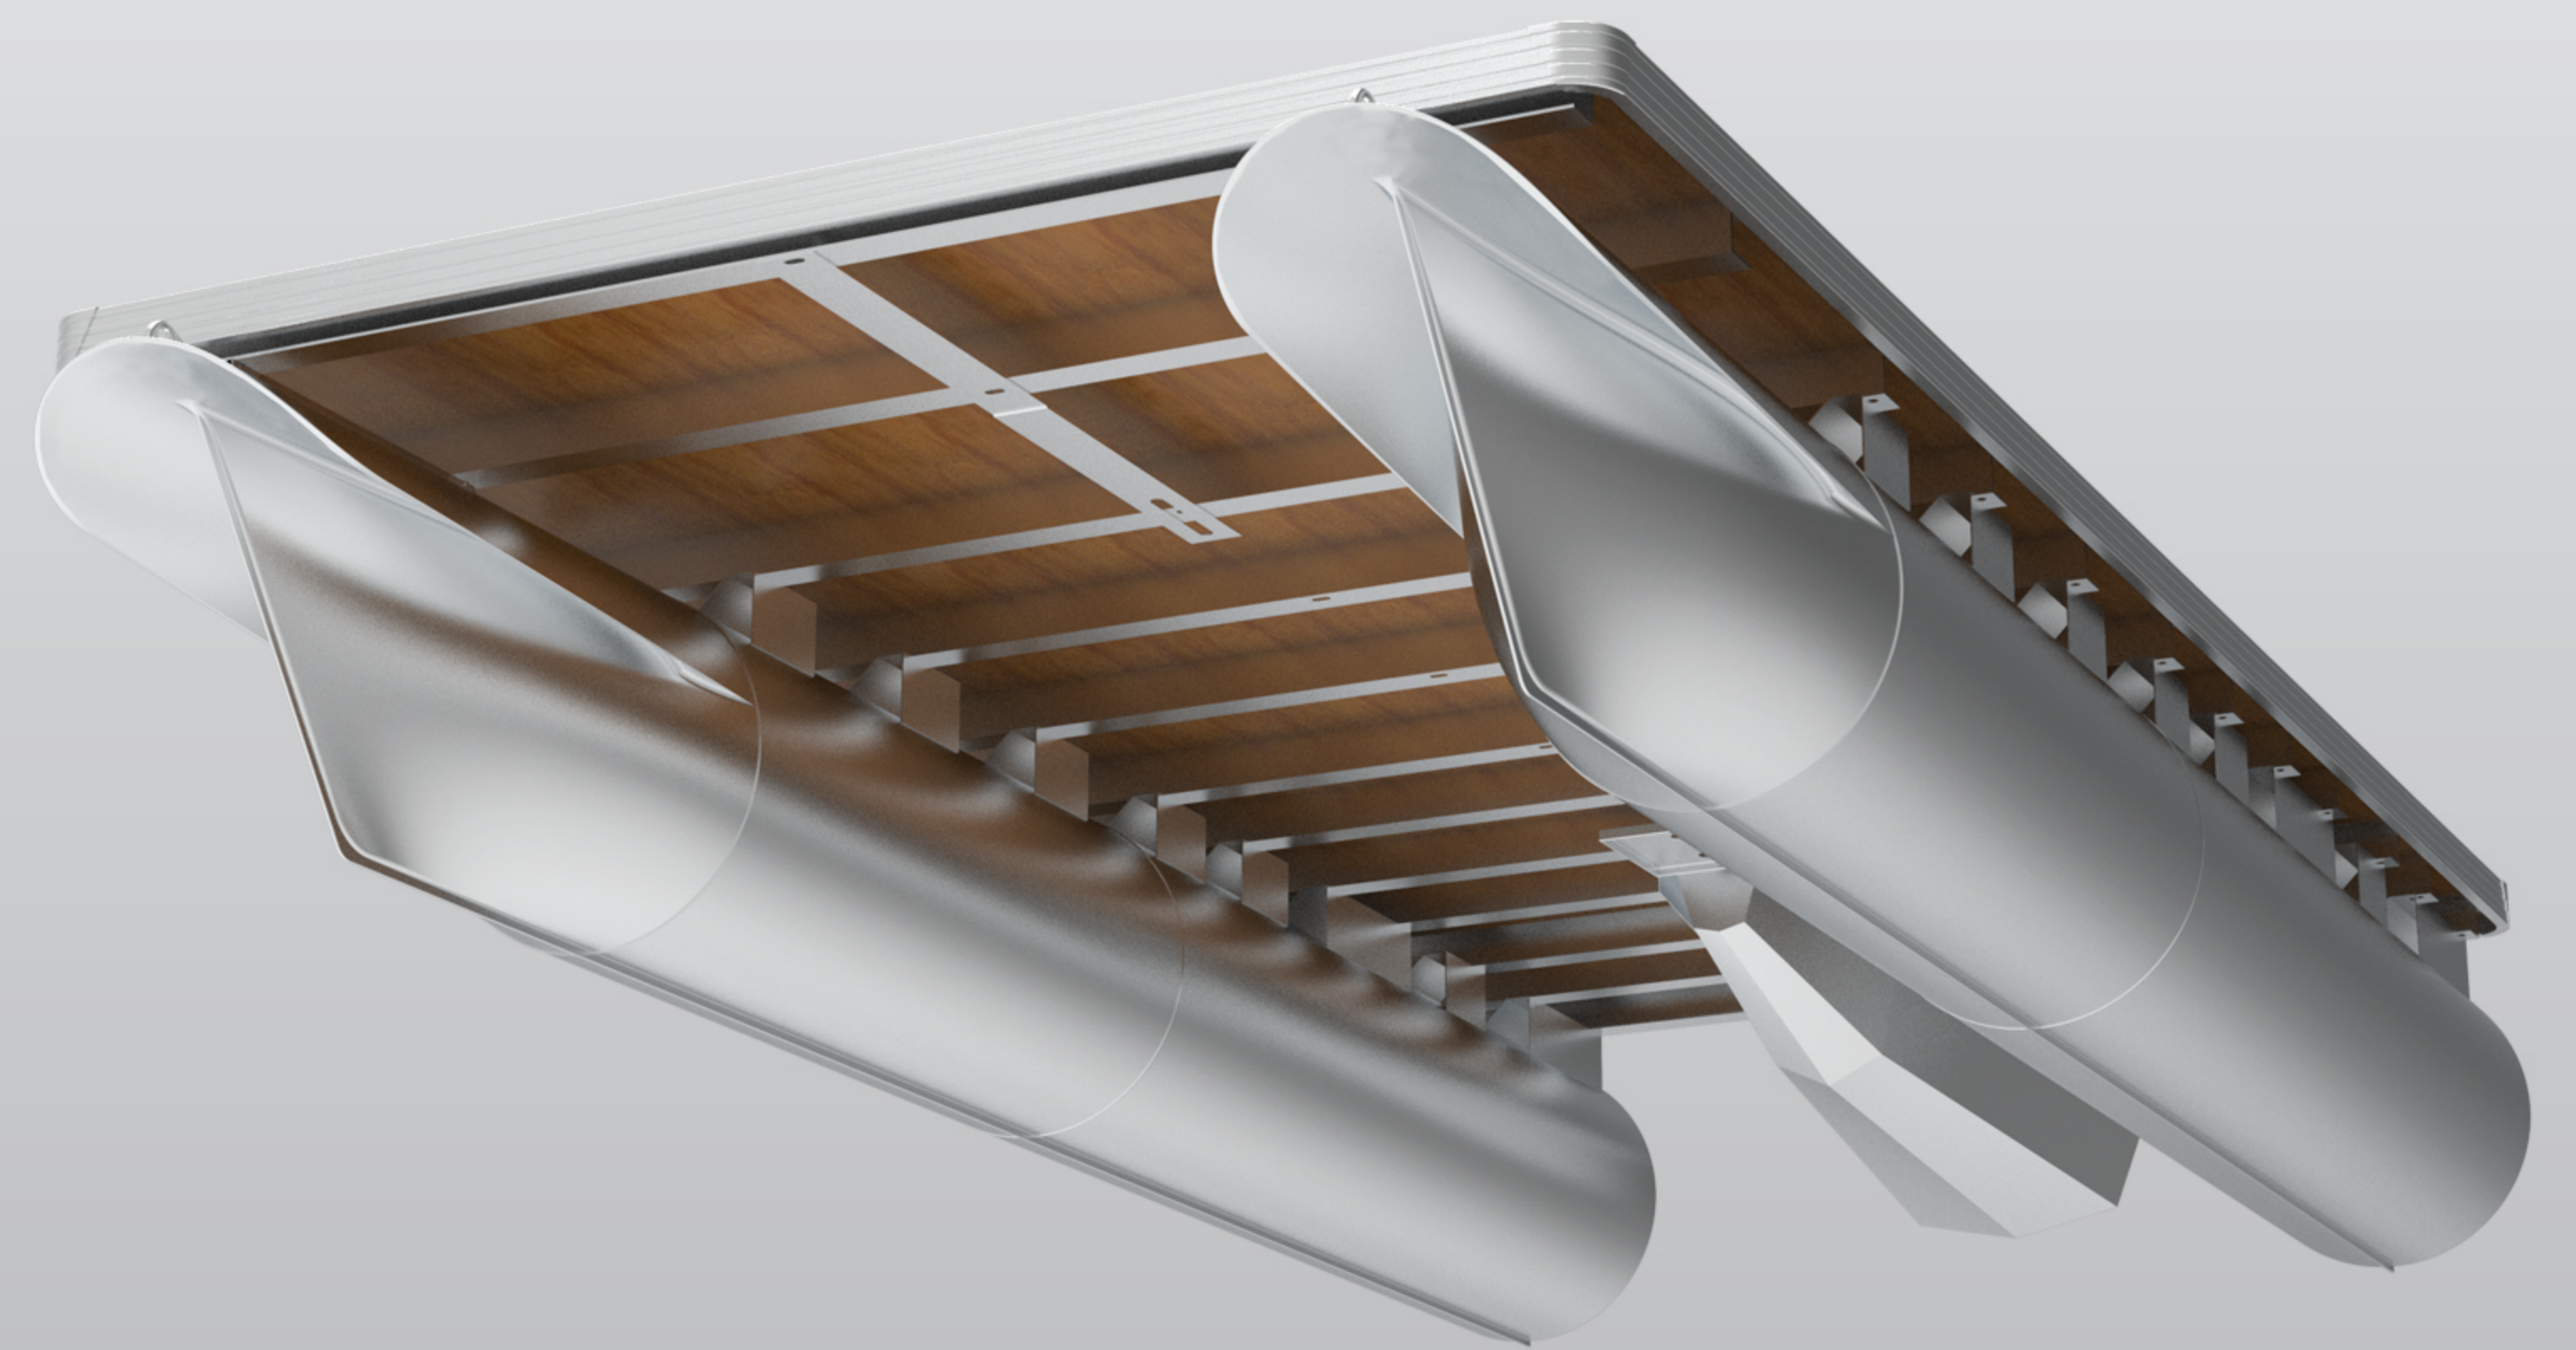

2021

SPLASH+ FLEX

Série Splash

Construction

Garantie des pontons

Tous les pontons Legend ont une garantie à vie sur les tubes, le pont et le tableau arrière afin de vous assurer une expérience sans souci des années durant. De plus, notre WOWrantee couvre toutes vos principales composantes durant 6 ans.

Style, confort, commodité et rangement avec ce siège.

Sous les fauteuils vous trouverez de grands espaces de rangement.

La dinette permet d'asseoir jusqu'à 3 personnes pour des grignotines ou pour jouer à un jeu.

La console en fibre de verre est équipée d'un stéréo Bluetooth, un sondeur de poisson Helix 5 GPS, de jauges et commutateurs éclairés et un volant de luxe.

Station de pêche arrière avec vivier aéré pouvant aussi servir de glacière.

Le fauteuil capitaine delux a des appui-bras escamotables, est ajustable et pivote à 360°.

Fauteuils de pêche amovibles et pivotant à 360°.

Station de pêche arrière avec vivier, planche de coupe et porte verres et porte cannes à pêche.

L'échelle se rétracte et s'allonge dans l'eau pour permettre un embarquement facile après une baignade.

- Plancher 7 couches garanti à vie
- Tubes avec EZ-Drain
- Châssis du mobilier en composite Dura-Lite
- Conception de tube à triple protection
- Clôtures silencieuses
- Une construction robuste
- Attaches en acier inoxydable
- Large cônes à l'avant qui coupe les vagues
- Supports de pont entièrement soudés