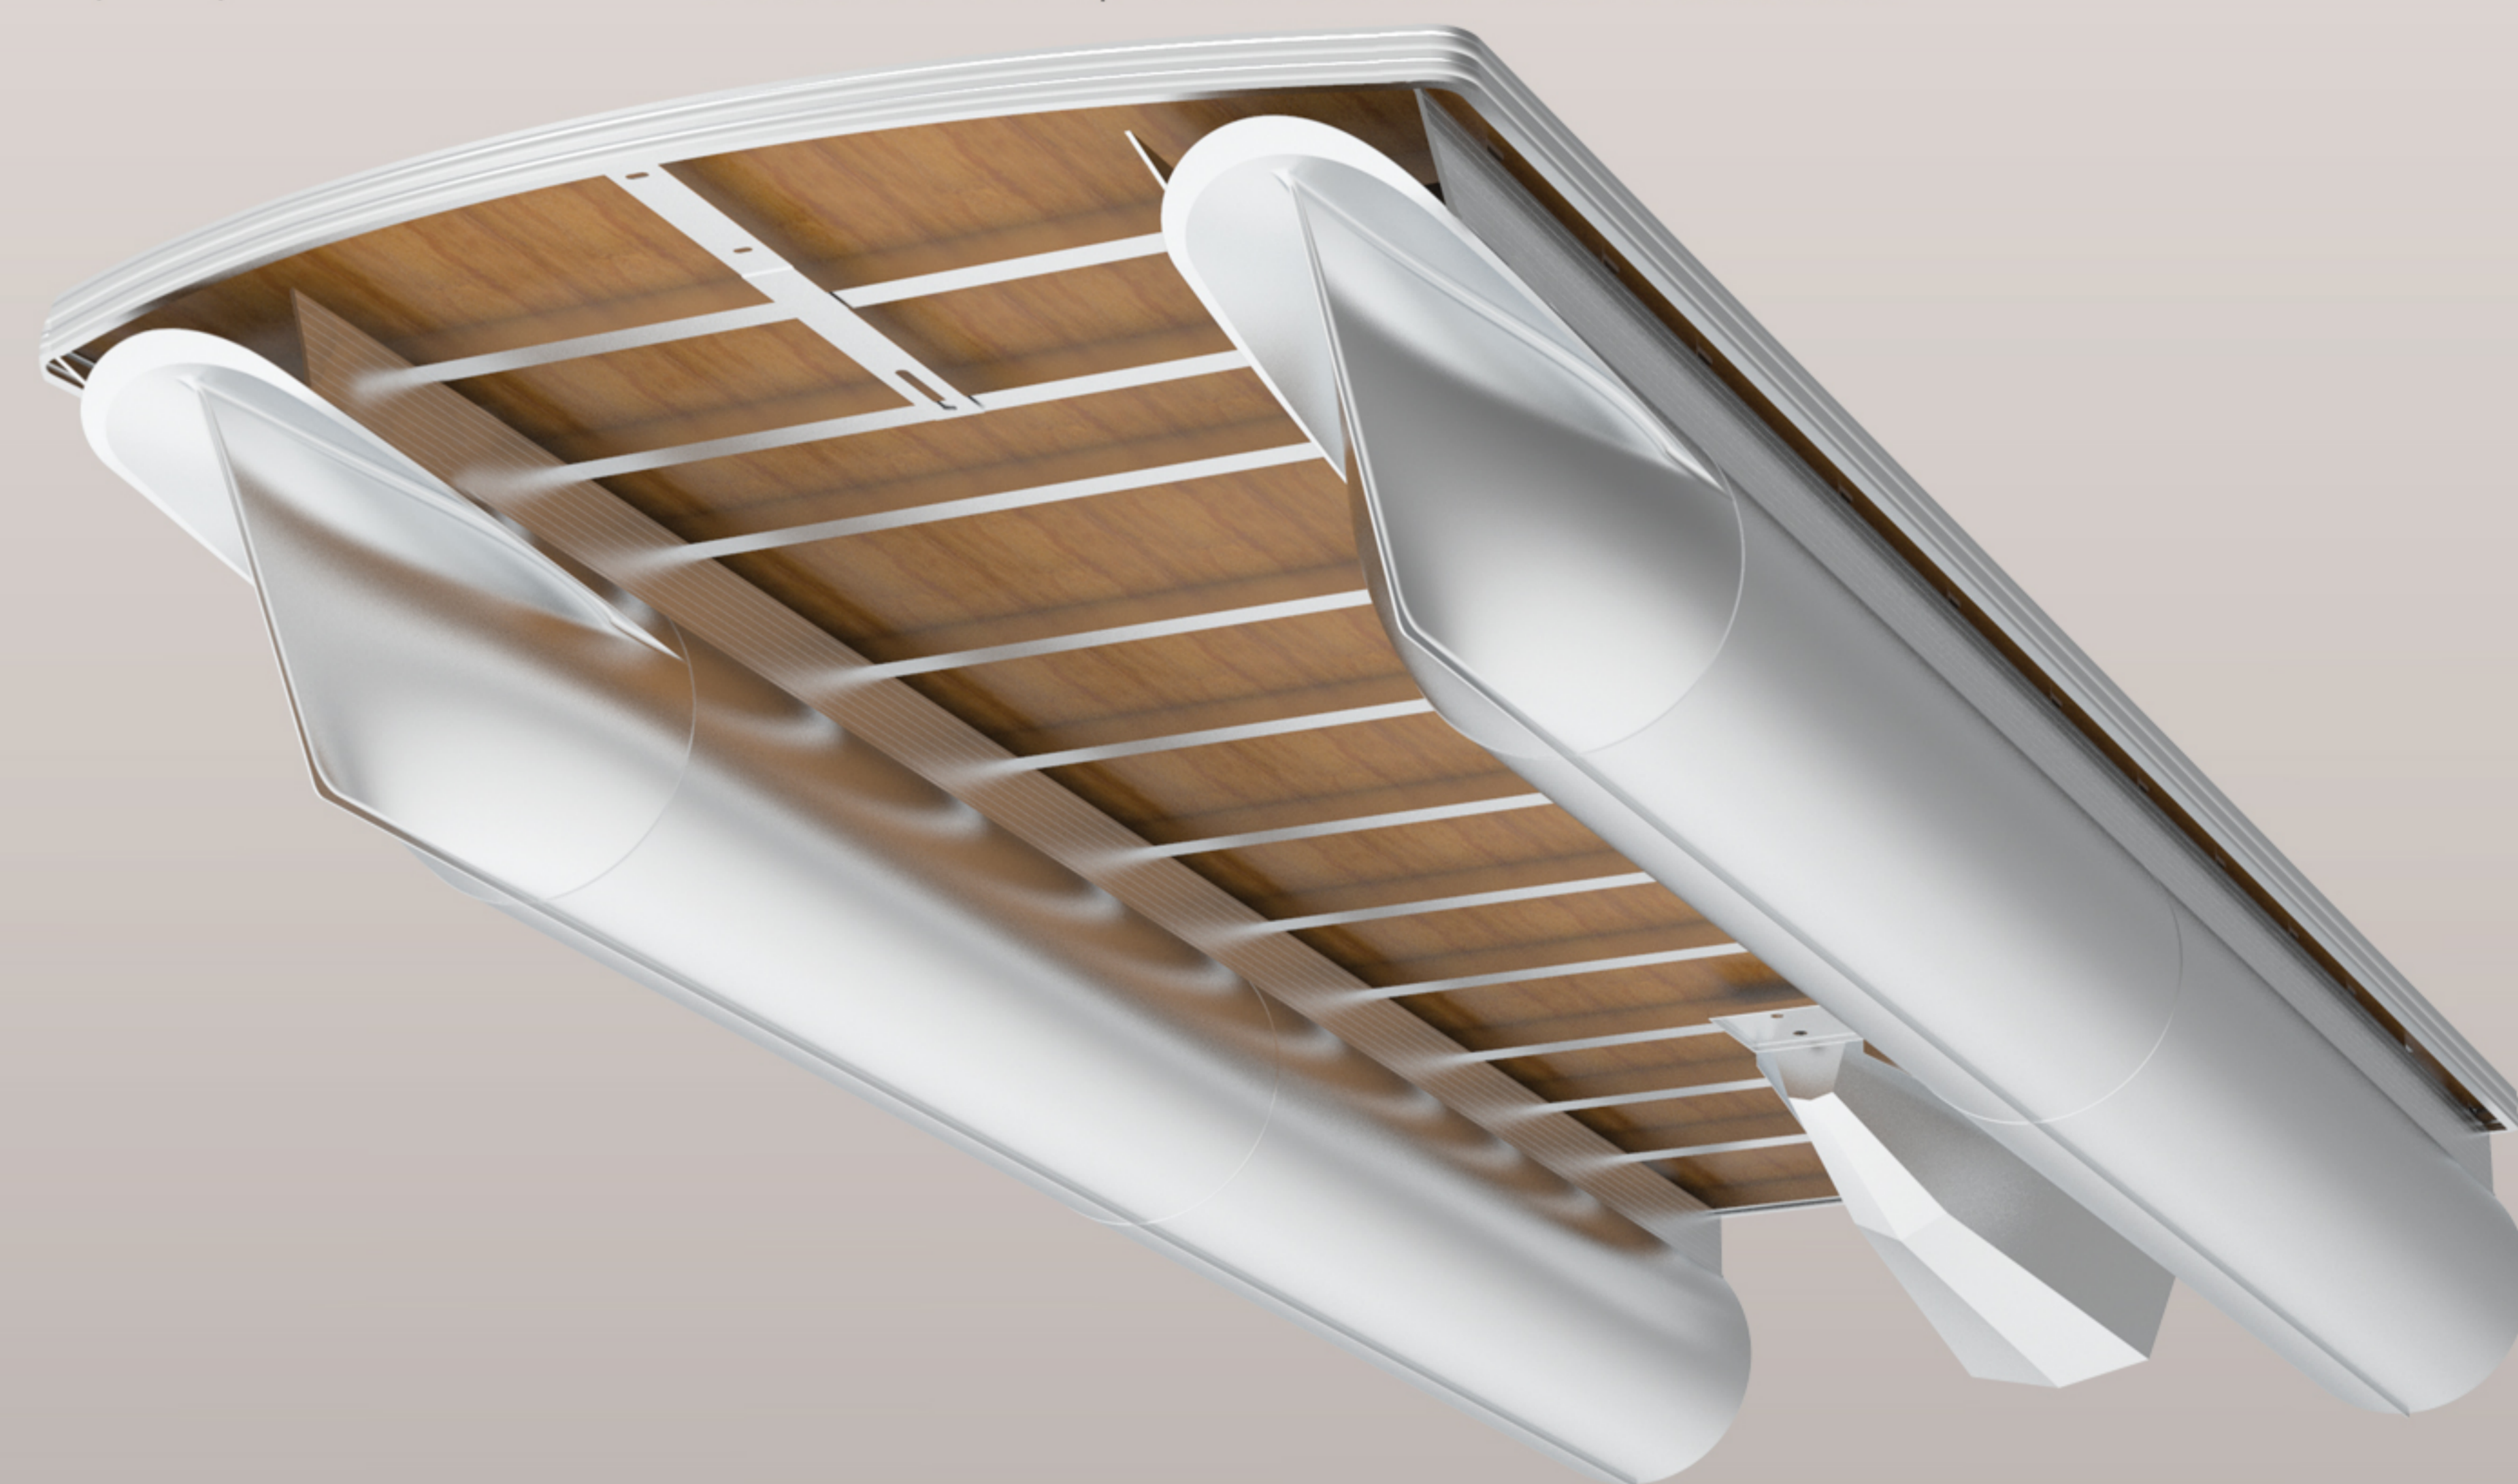

- Larges cônes à l'avant qui coupe les vagues
- Plancher 7 couches garanti à vie
- Sièges à suspension
- Clôtures silencieuses et surélevées de calibre 40
- Quille de protection latérale épaisse (Modèles à 3 tubes seulement)
- Ventilation EZ-Flow
- Tubes avec EZ-Drain
- Conception de tube à triple protection
- Attaches en acier inoxydable
- Construction Robuste