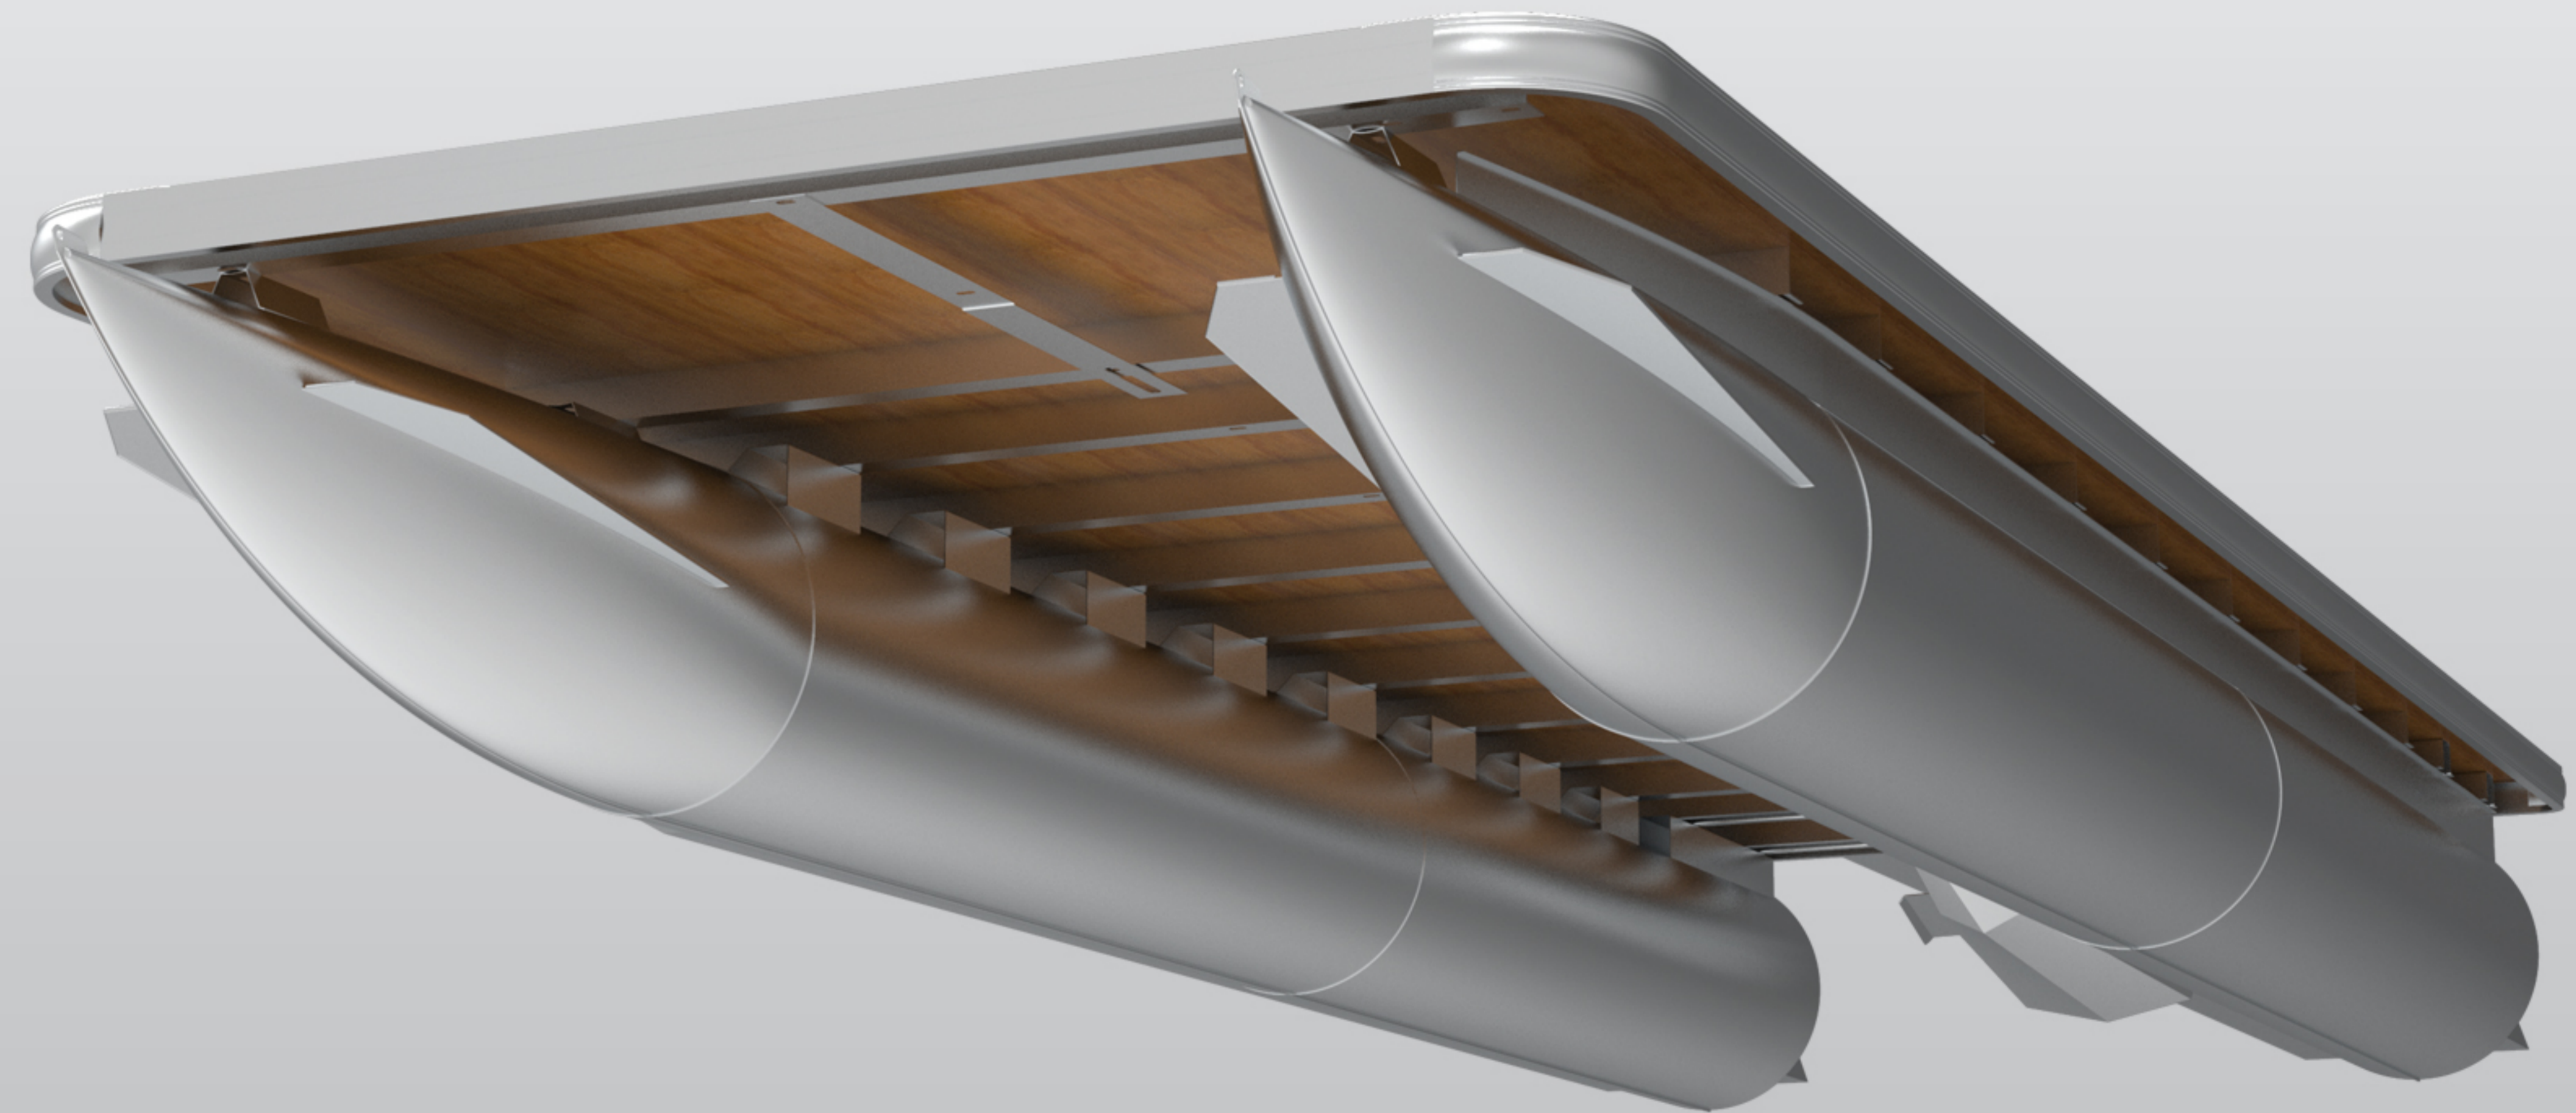

- Plancher 7 couches garanti à vie
- Tubes EZ-Drain
- Bases de sièges anti-pourrissement
- Conception de tubes à triple protection
- Clôtures silencieuses
- Tubes pleine longueur et très robuste
- Boulons filetés en acier inoxydable
- Support de pont à chaque 12 pouces
- Support de rail de "Type-F"
- Grandes cônes à l'avant qui