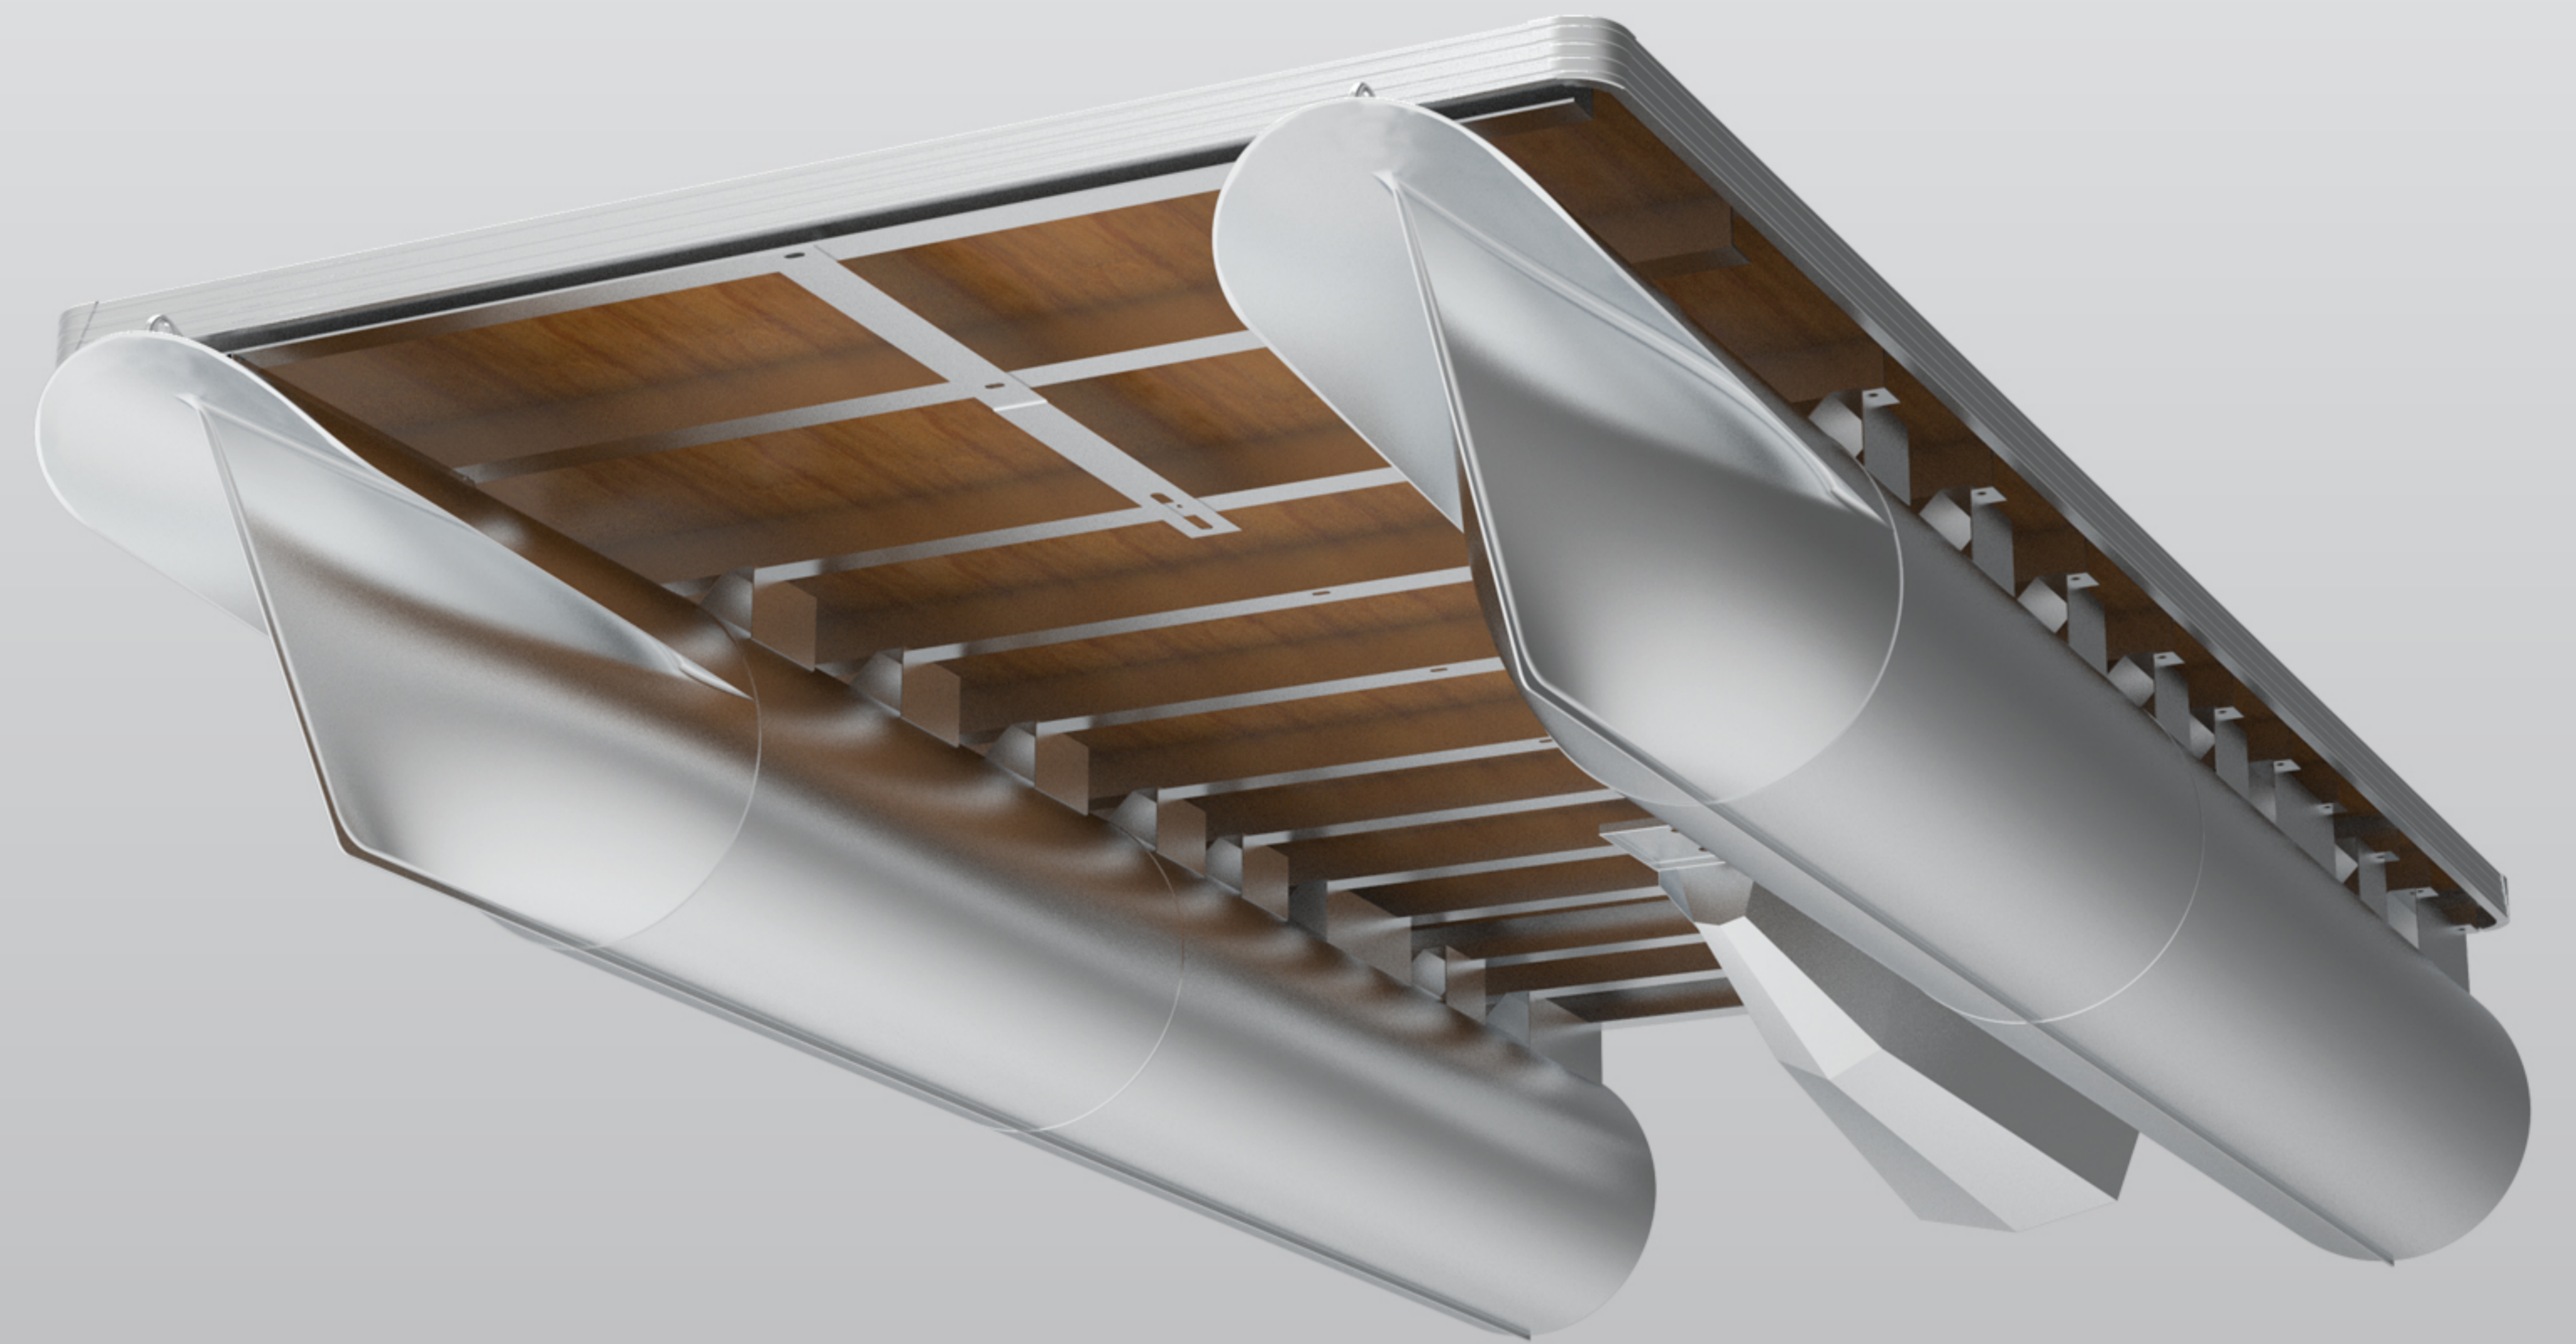

Le fauteuil capitaine deluxe a des appui-bras escamotables, est ajustable et pivote à 360°.

Les dossiers de ces fauteuils se relèvent et basculent facilement vers l'avant ou l'arrière vous offrant ainsi la position parfaite pour une détente ultime.

Un très grand espace de rangement se trouve sous le Converta-Bed Legend.

Sondeur de poisson Helix 5 GPS avec un grand écran de 5" et un sonar digital CHIRP.

La table oblongue à deux porte-verres encastrés et de l'espace pour des grignotines ou jouer à un jeu.