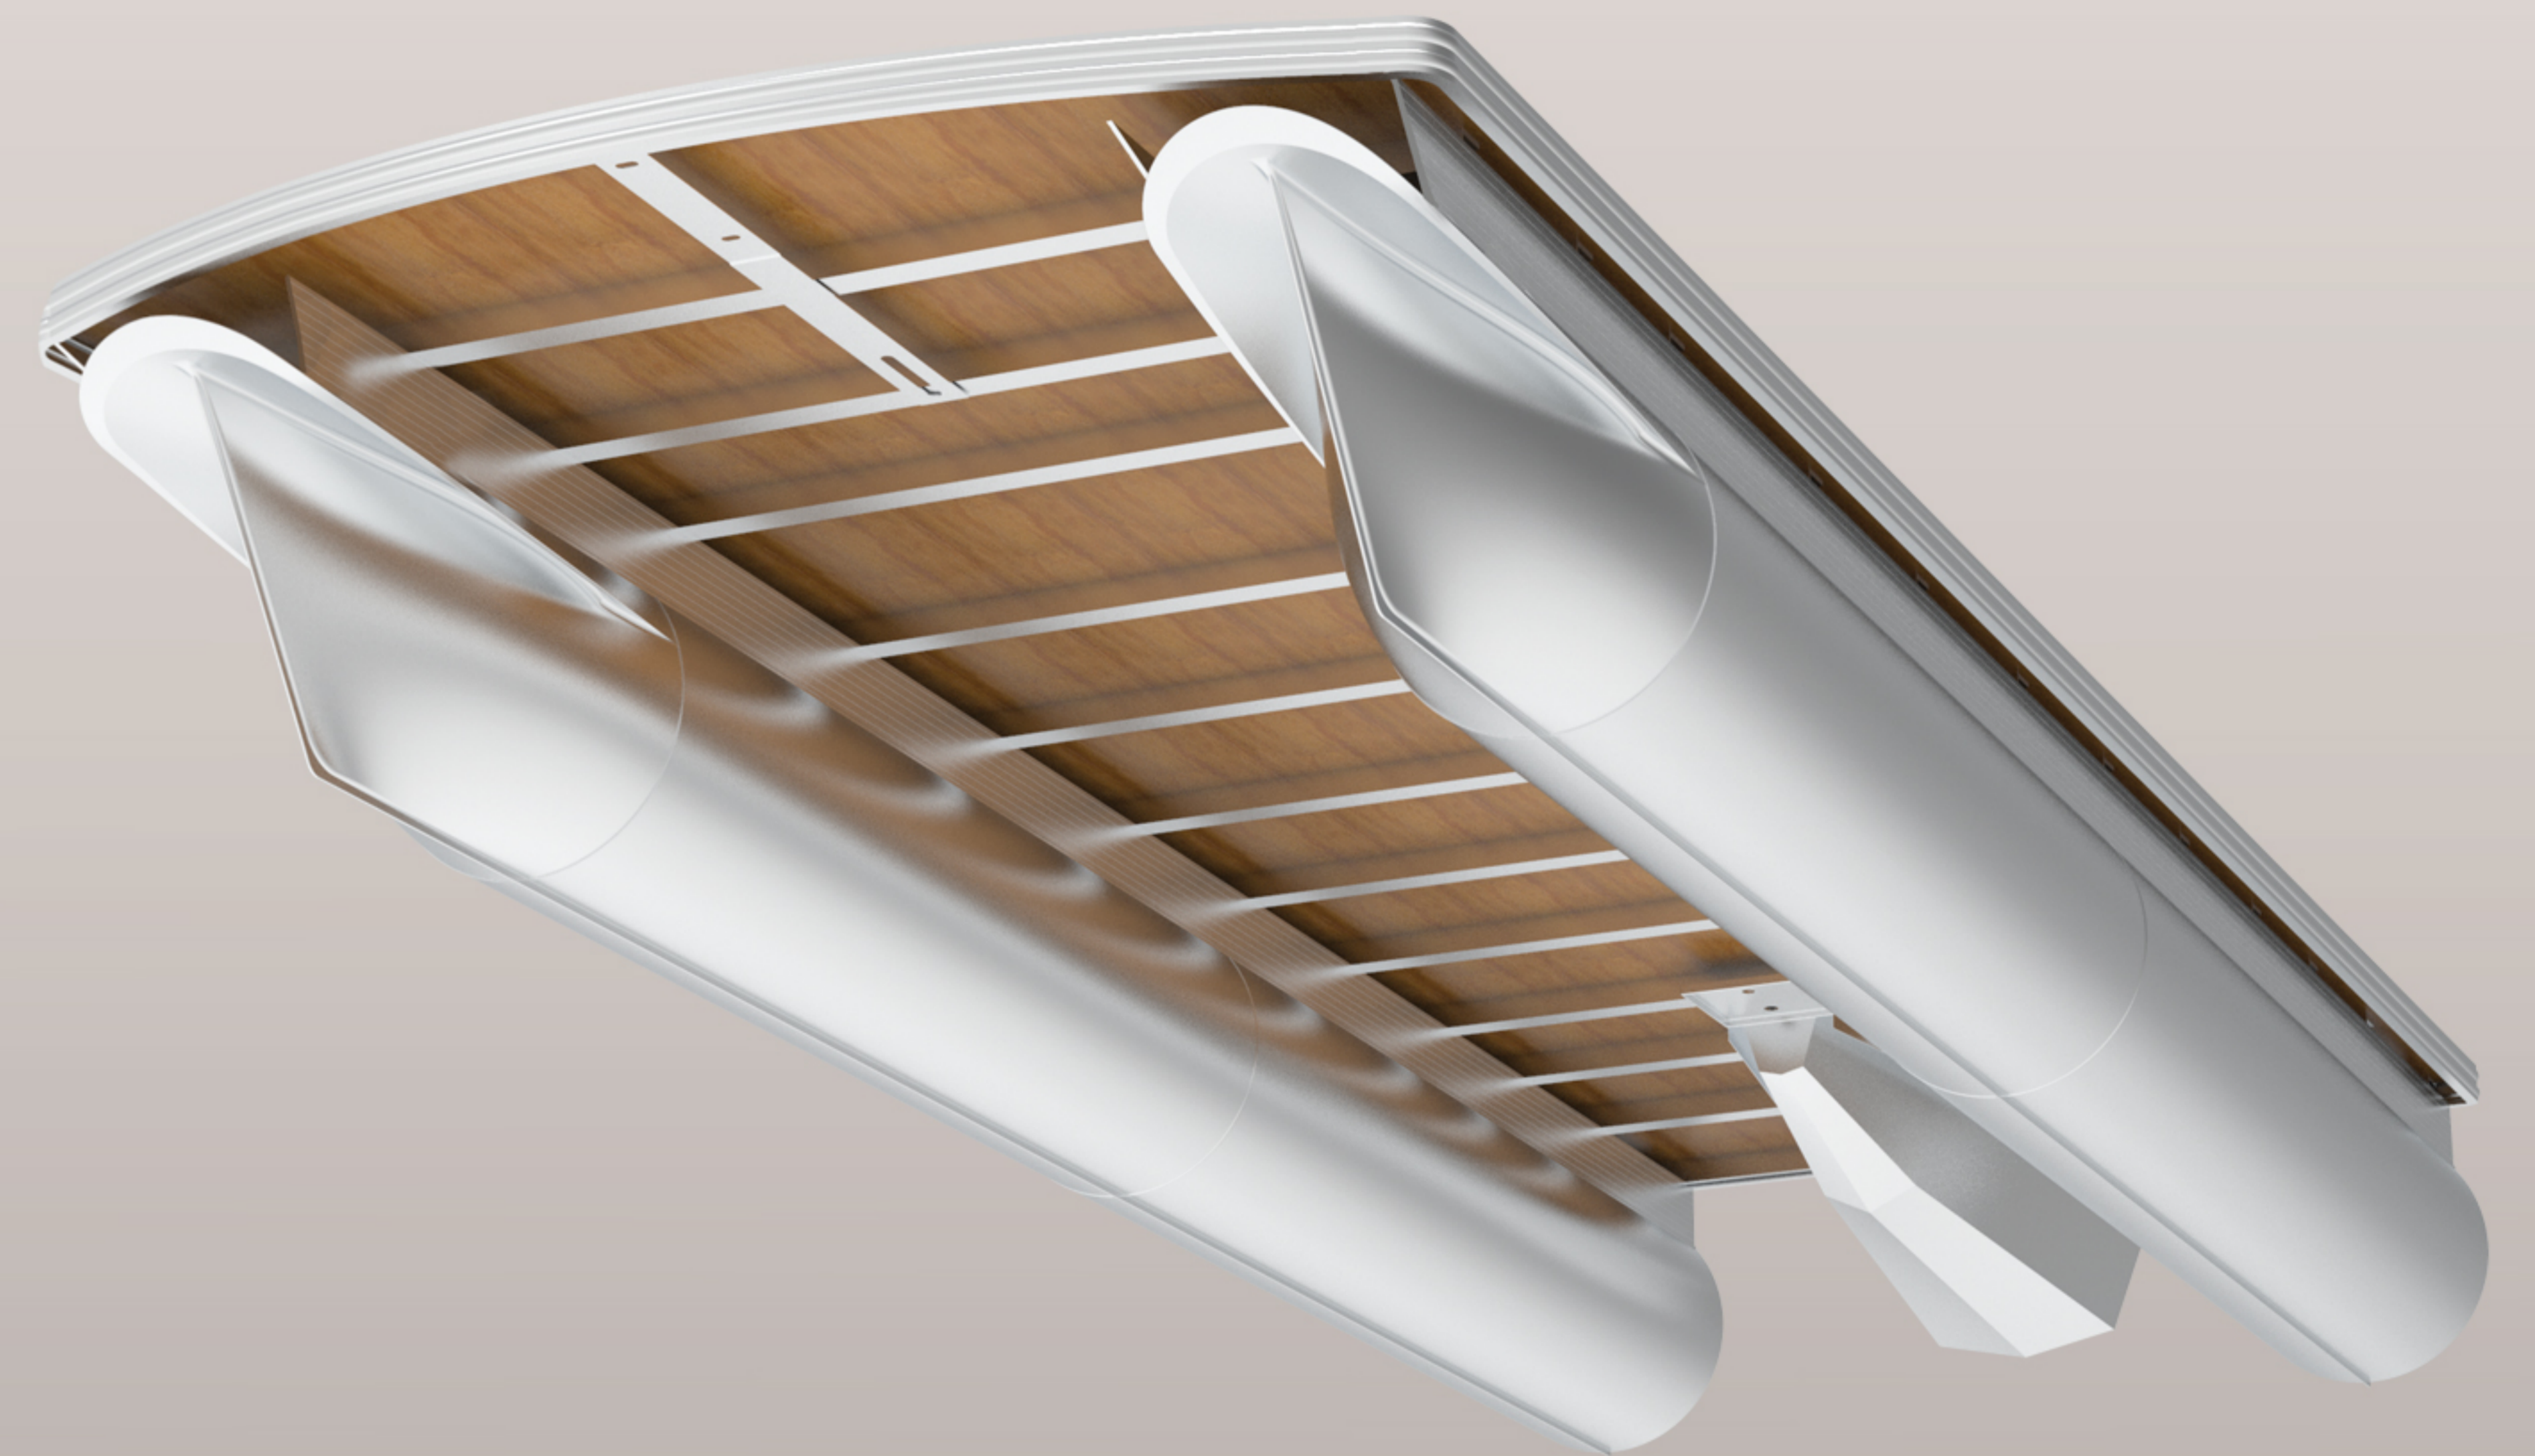

2021

SÉRIE V ENTERTAINER

Série-Q LE, Série-Q et Série-V Construction

Garantie structurelle à vie limitée* transférable

Exclusive to Q-Series LE, Q-Series and V-Series.

La garantie à vie comprend:

Pontons, traverses, cadres de siège, supports de moteur, plancher en bois de grade marin. Garantie transférable limitée de 10 ans* de la proue à la poupe sur toutes les autres composantes de votre bateau.

- Larges cônes à l'avant qui coupe les vagues
- Plancher 7 couches garanti à vie
- Sièges à suspension
- Clôtures silencieuses et surélevées de calibre 40
- Quille de protection latérale épaisse (Modèles à 3 tubes seulement)
- Ventilation EZ-Flow
- Tubes avec EZ-Drain
- Conception de tube à triple protection
- Attaches en acier inoxydable
- Construction Robuste

Asseyez jusqu'à 4 personnes autour de cette table sur de luxueux sofas pour des breuvages, grignotines ou un jeu.

Coussins sur-rembourrés recouverts de vinyle ultra fin et doux.

Table bar éclairée est l'endroit idéal pour déposer des breuvages et jouer à un jeu entre amis.

Volant inclinable, stéréo Bluetooth, jauges à moteur et GPS Garmin Echomap à écran tactile de 7".

Évier caché, espace pour lavage de main avec de l'eau potable et de l'espace additionnel d'entreposage.

Échelle d'embarquement en aluminium de grand format pour faciliter l'embarquement sur le bateau après une baignade dans le lac.