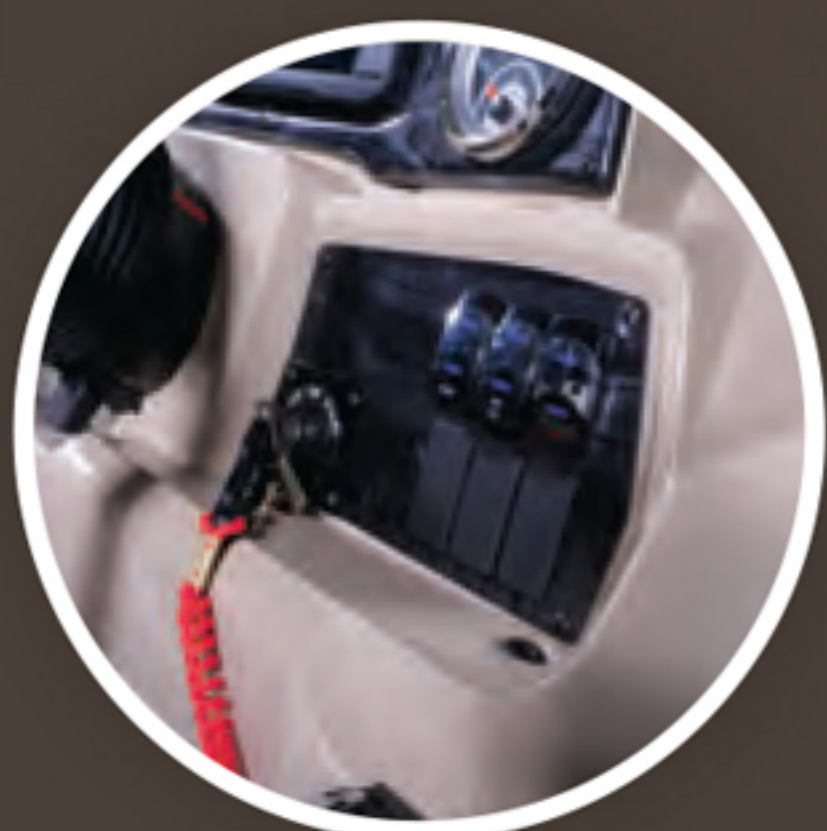

Démarrage à clé et interrupteurs de feux de navigation tous à la même place.