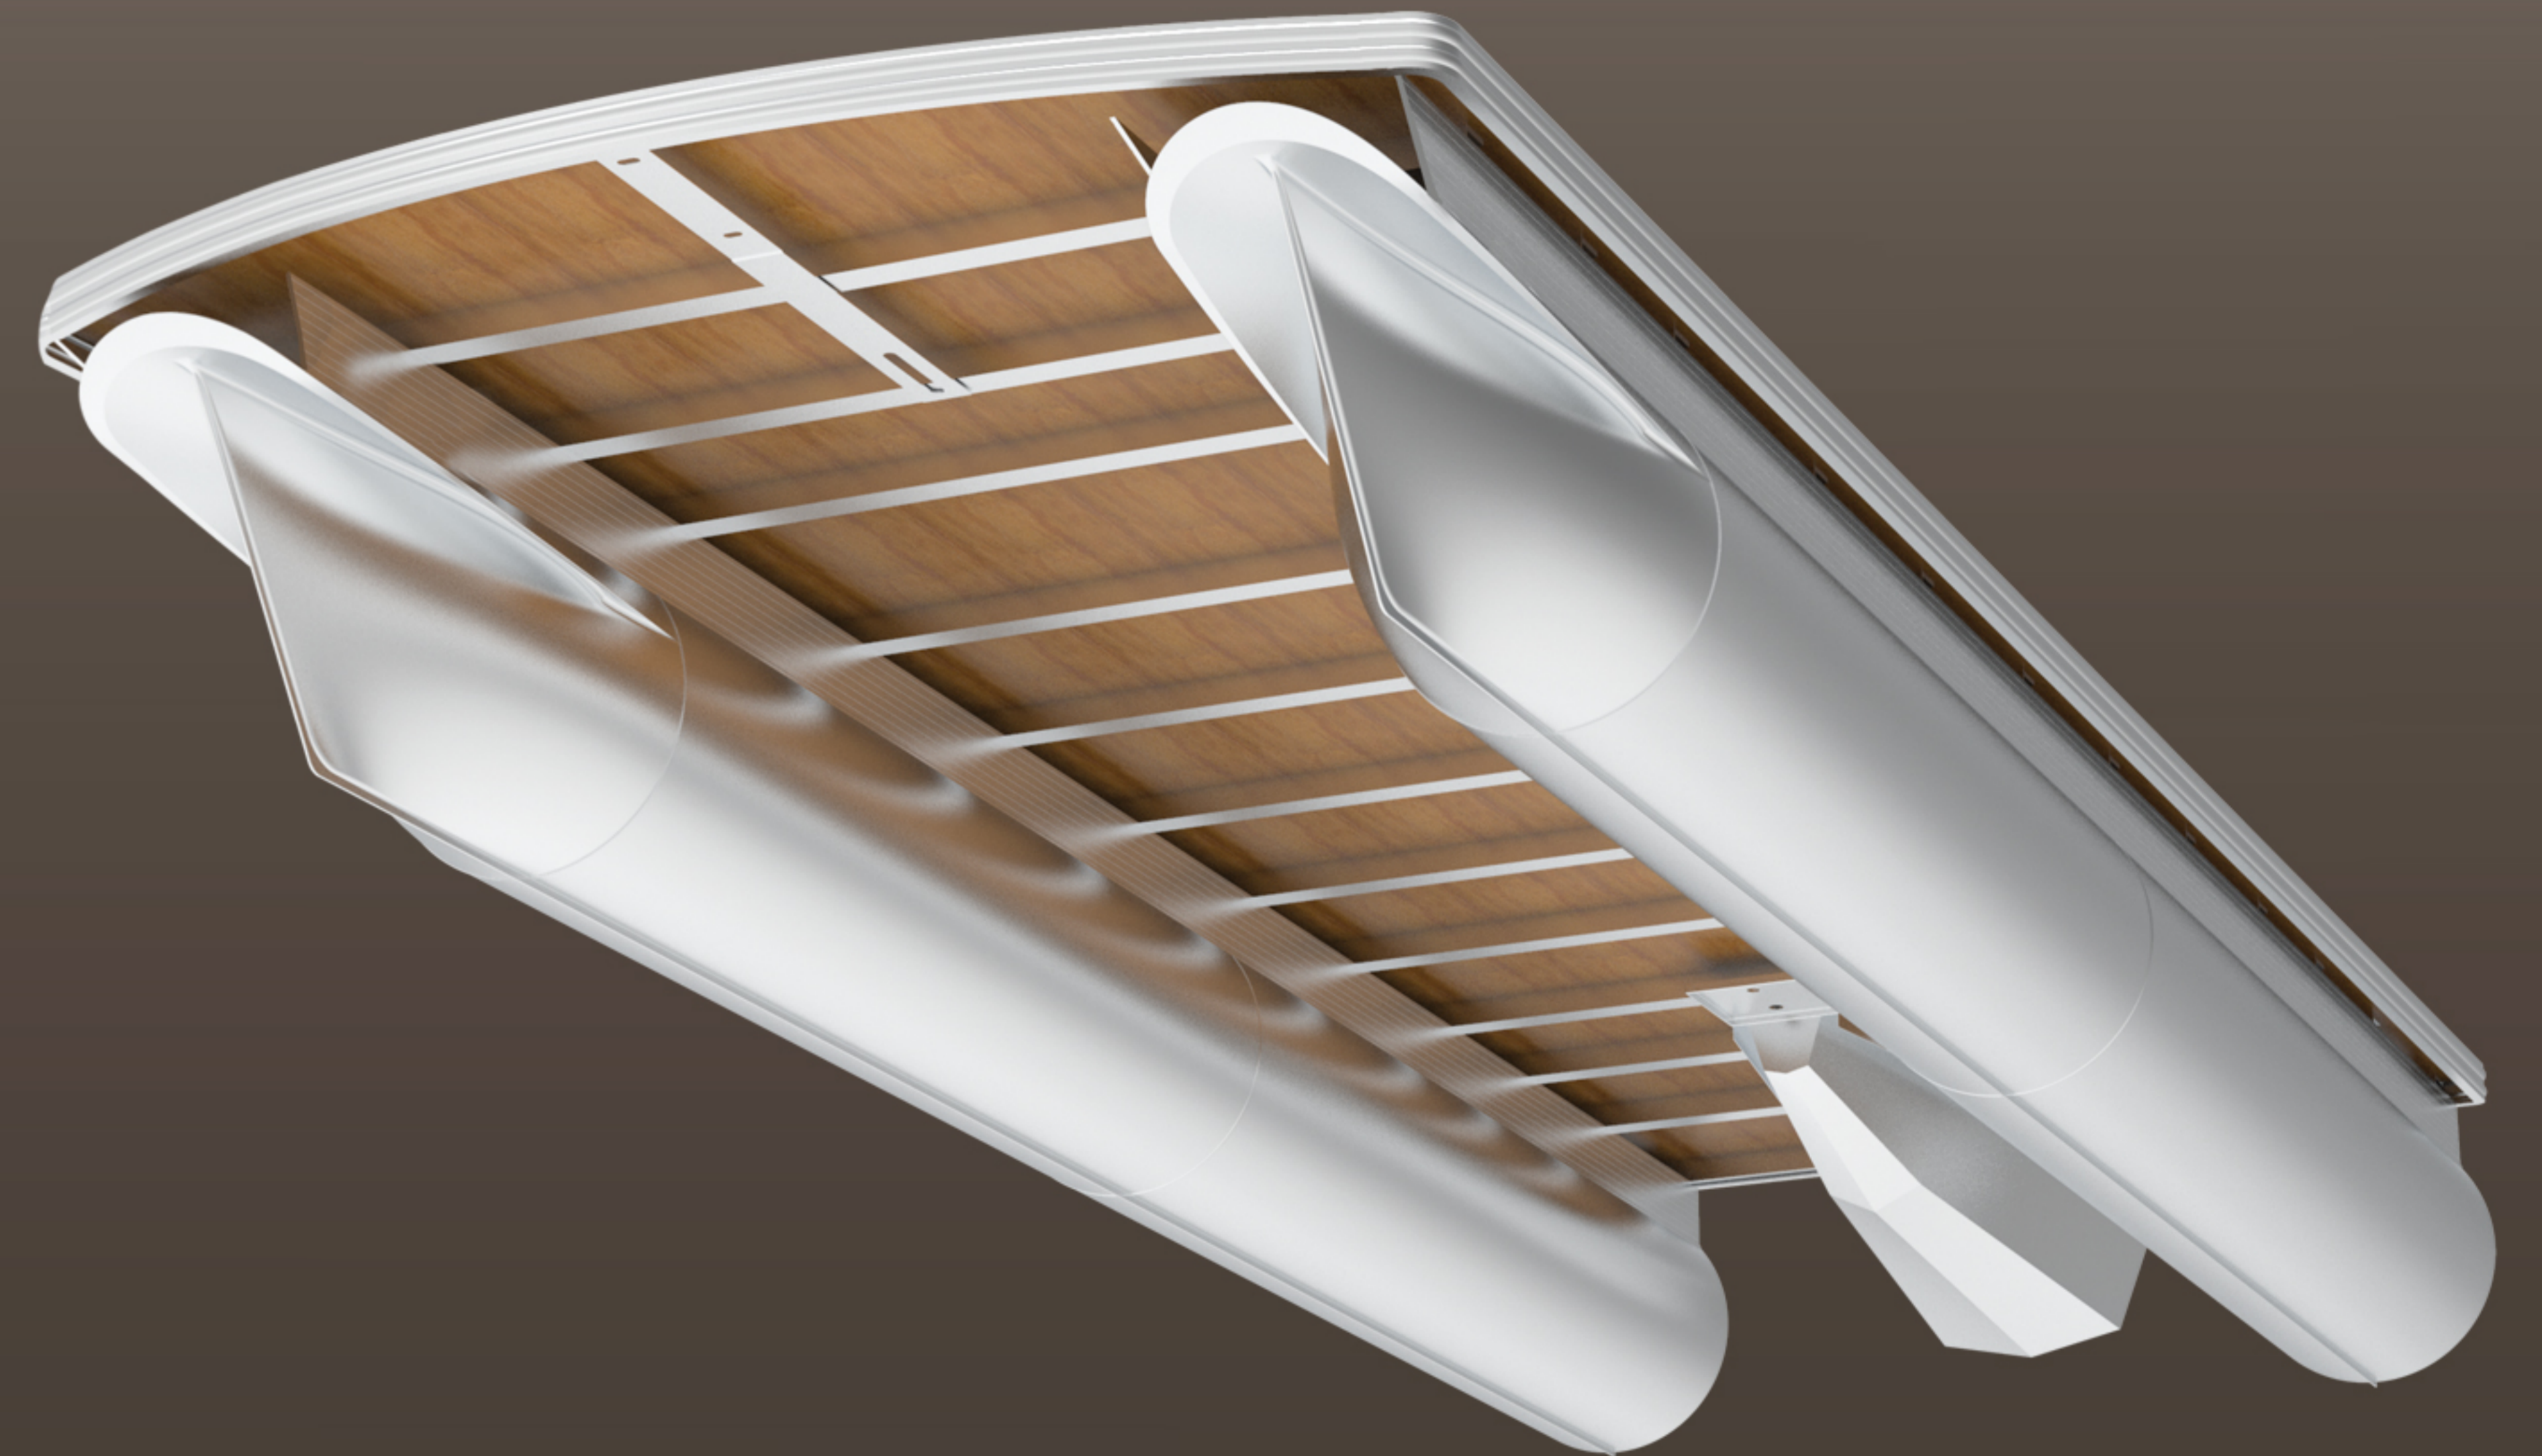

2021

SÉRIE Q LE 23 LOUNGE

Série-Q LE, Série-Q et Série-V Construction

Garantie structurelle à vie limitée* transférable

Série-Q LE, Séries Q et la Série-V Exclusivité Legend

La garantie à vie comprend:

Pontons, traverses, cadres de siège, supports de moteur, plancher en bois de grade marin. Garantie transférable limitée de 10 ans* de la proue à la poupe sur toutes les autres composantes de votre bateau.