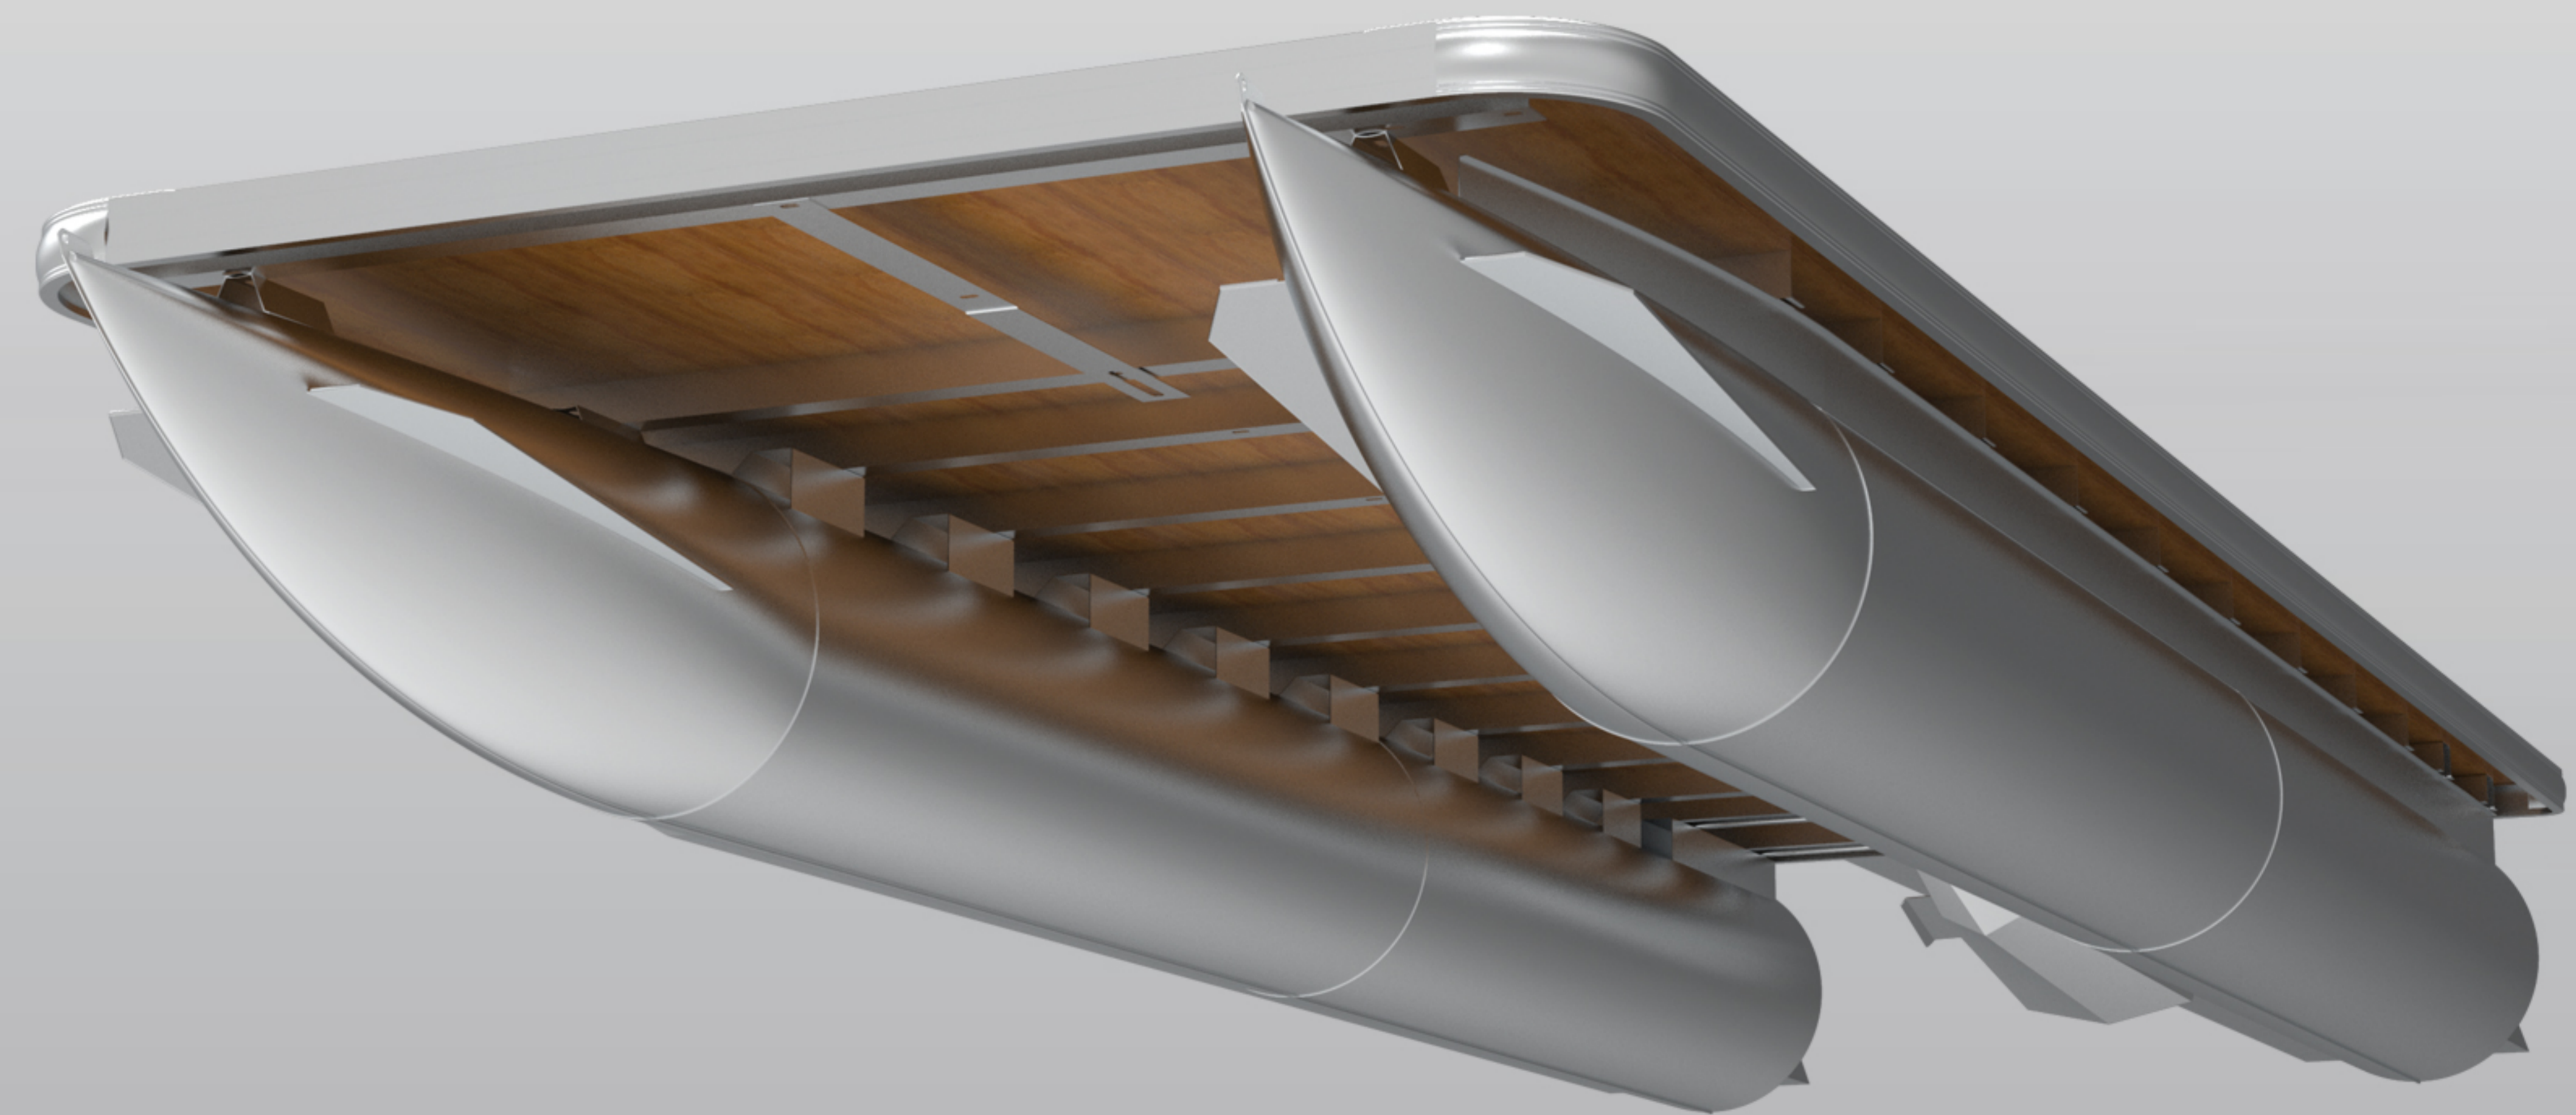

Asseyez jusqu'à 4 personnes autour de cette dinette pour breuvages, grignotines ou un jeu.

Découvrez de grands espaces de rangement sous les canapés doubles à l'arrière.

- Plancher 7 couches garanti à vie
- Tubes EZ-Drain
- Bases de sièges anti-pourrissement
- Conception de tubes à triple protection
- Clôtures silencieuses
- Tubes pleine longueur et très robuste
- Boulons filetés en acier inoxydable
- Support de pont à chaque 12 pouces
- Support de rail de "Type-F"
- Larges cônes à l'avant qui

2021

SÉRIE E 23 FLEX

Série E

Construction

NMMA Certified

L'étiquette NMMA sur chaque embarcation Legend, vous assure qu'elle rencontre et même dépasse les exigences les plus strictes de l'industrie en terme de qualité et de sécurité.