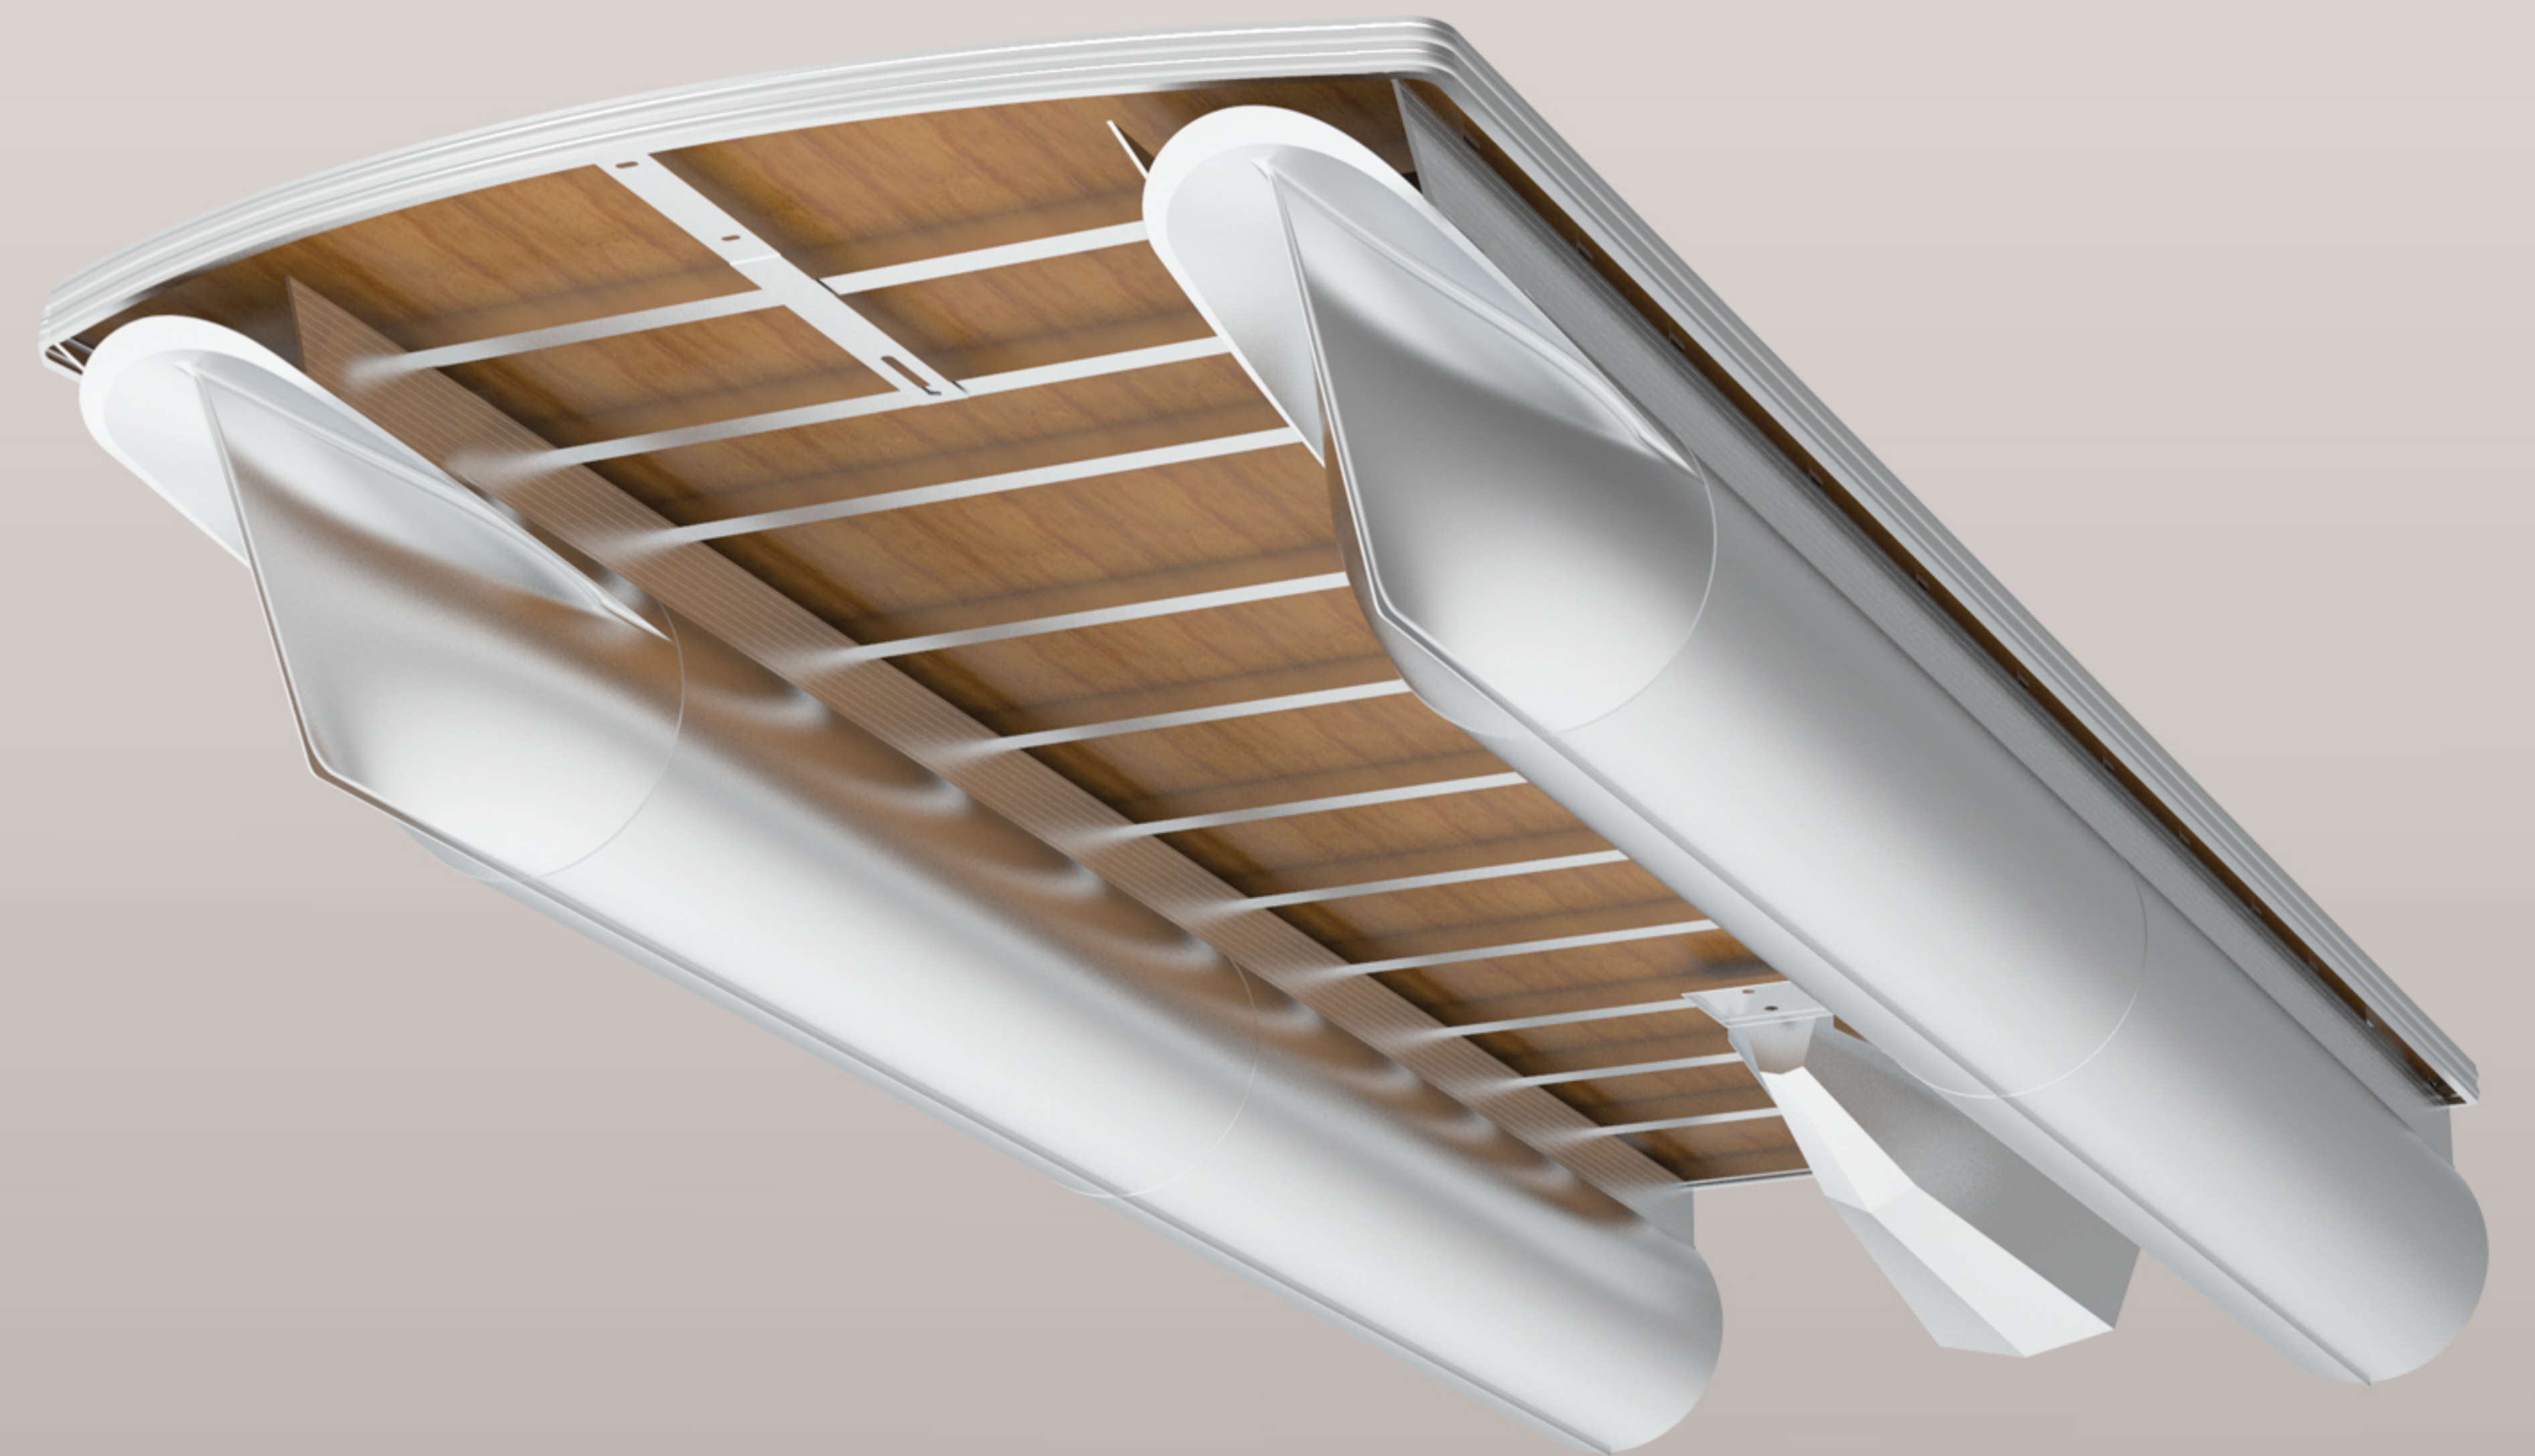

Série-Q LE, Série-Q et Série-V Construction

Garantie structurelle à vie limitée* transférable

Exclusive to Q-Series LE, Q-Series and V-Series.

La garantie à vie comprend:

Pontons, traverses, cadres de siège, supports de moteur, plancher en bois de grade marin. Garantie transférable limitée de 10 ans* de la proue à la poupe sur toutes les autres composantes de votre bateau.