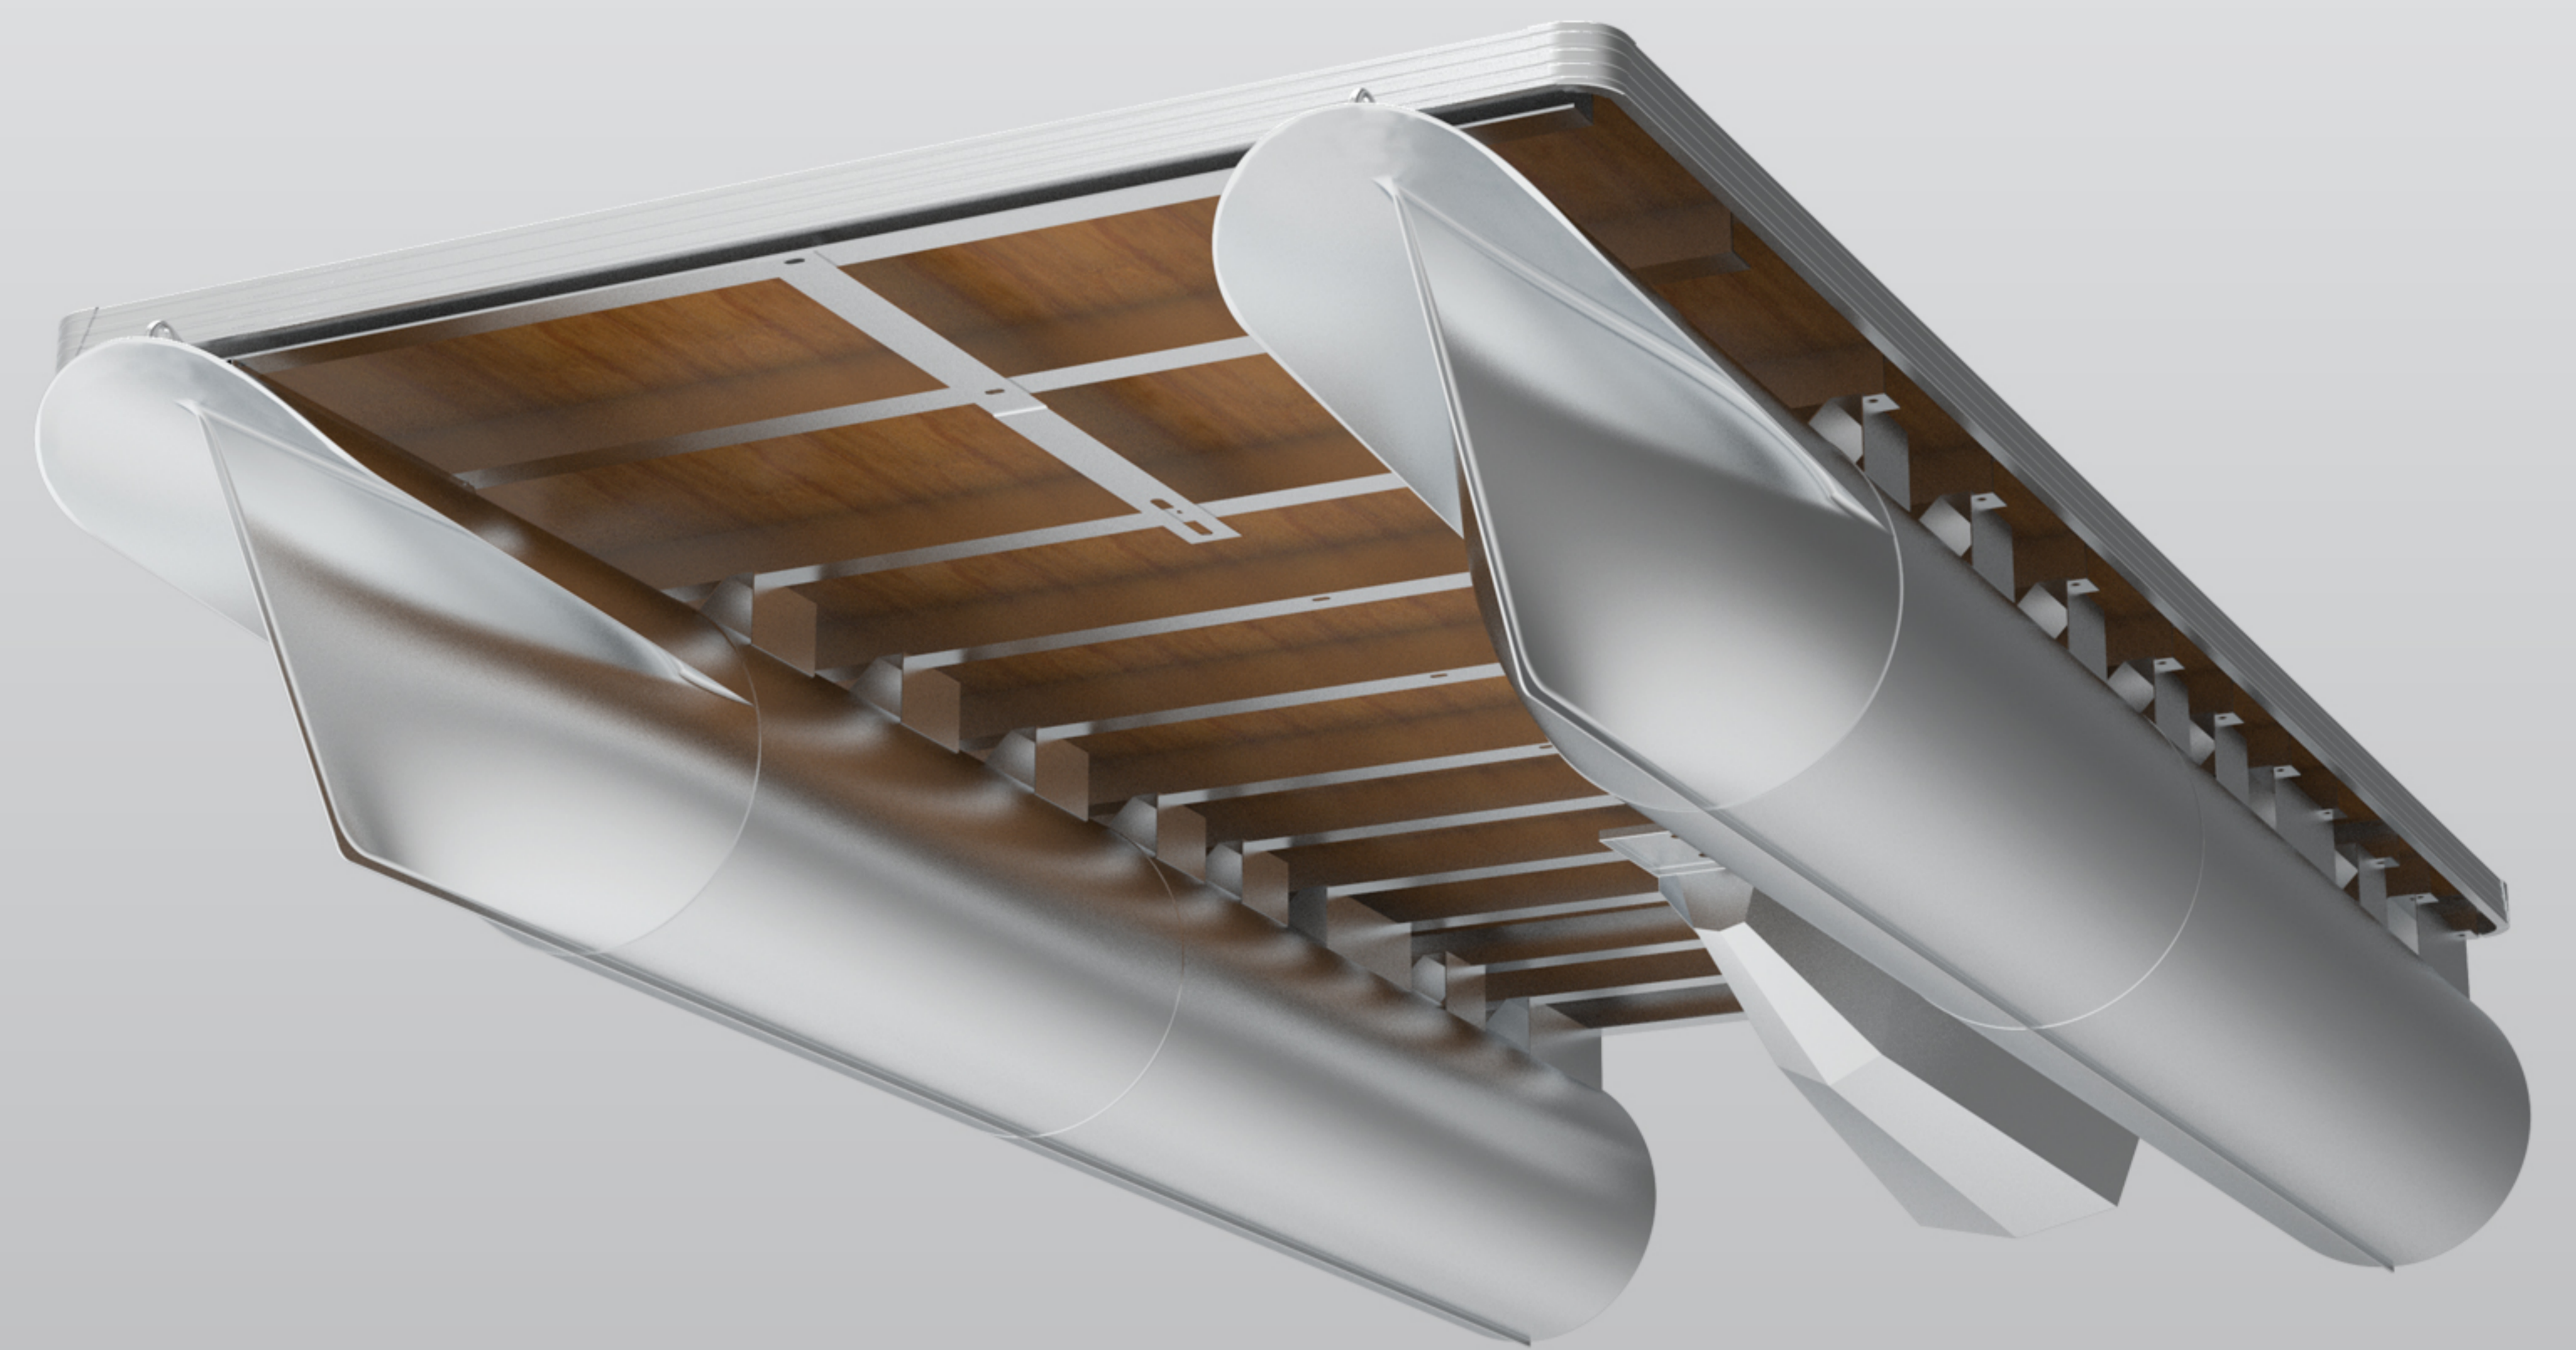

2021

SPLASH+ SUPERFLEX

Série Splash Construction

Garantie des pontons

Tous les pontons Legend ont une garantie à vie sur les tubes, le pont et le tableau arrière afin de vous assurer une expérience sans souci des années durant. De plus, notre WOWrantie couvre toutes vos principales composantes durant 6 ans.

Prenez une sieste en après-midi sur l'eau grâce au lit Converta-Bed.

Ou asseyez-vous 4 confortablement en transformant le lit en deux chaises longues.

La dinette permet d'asseoir jusqu'à 3 personnes pour quelques grignotines ou pour jouer à un jeu.

La console en fibre de verre a un stéréo Bluetooth, un sondeur de poisson Helix 5 GPS, des jauges et commutateurs éclairés et un volant de luxe.

Station de pêche arrière avec un vivier, une planche de coupe et des portes verres et portes cannes à pêche.

Fauteuil capitaine deluxe avec appui-bras escamotables, ajustable et pivotant à 360°.

Une station de pêche arrière avec des chaises de pêche amovibles pivotantes à 360°.

Station de pêche arrière avec vivier aéré pouvant aussi servir de glacière.

Trouver encore plus de rangement sous les sièges en L de la dinette.

- Plancher 7 couches garanti à vie
- Tubes avec EZ-Drain
- Châssis du mobilier en composite Dura-Lite
- Conception de tube à triple protection
- Clôtures silencieuses
- Une construction robuste
- Attaches en acier inoxydable
- Large cônes à l'avant qui coupe les vagues
- Supports de pont entièrement soudés