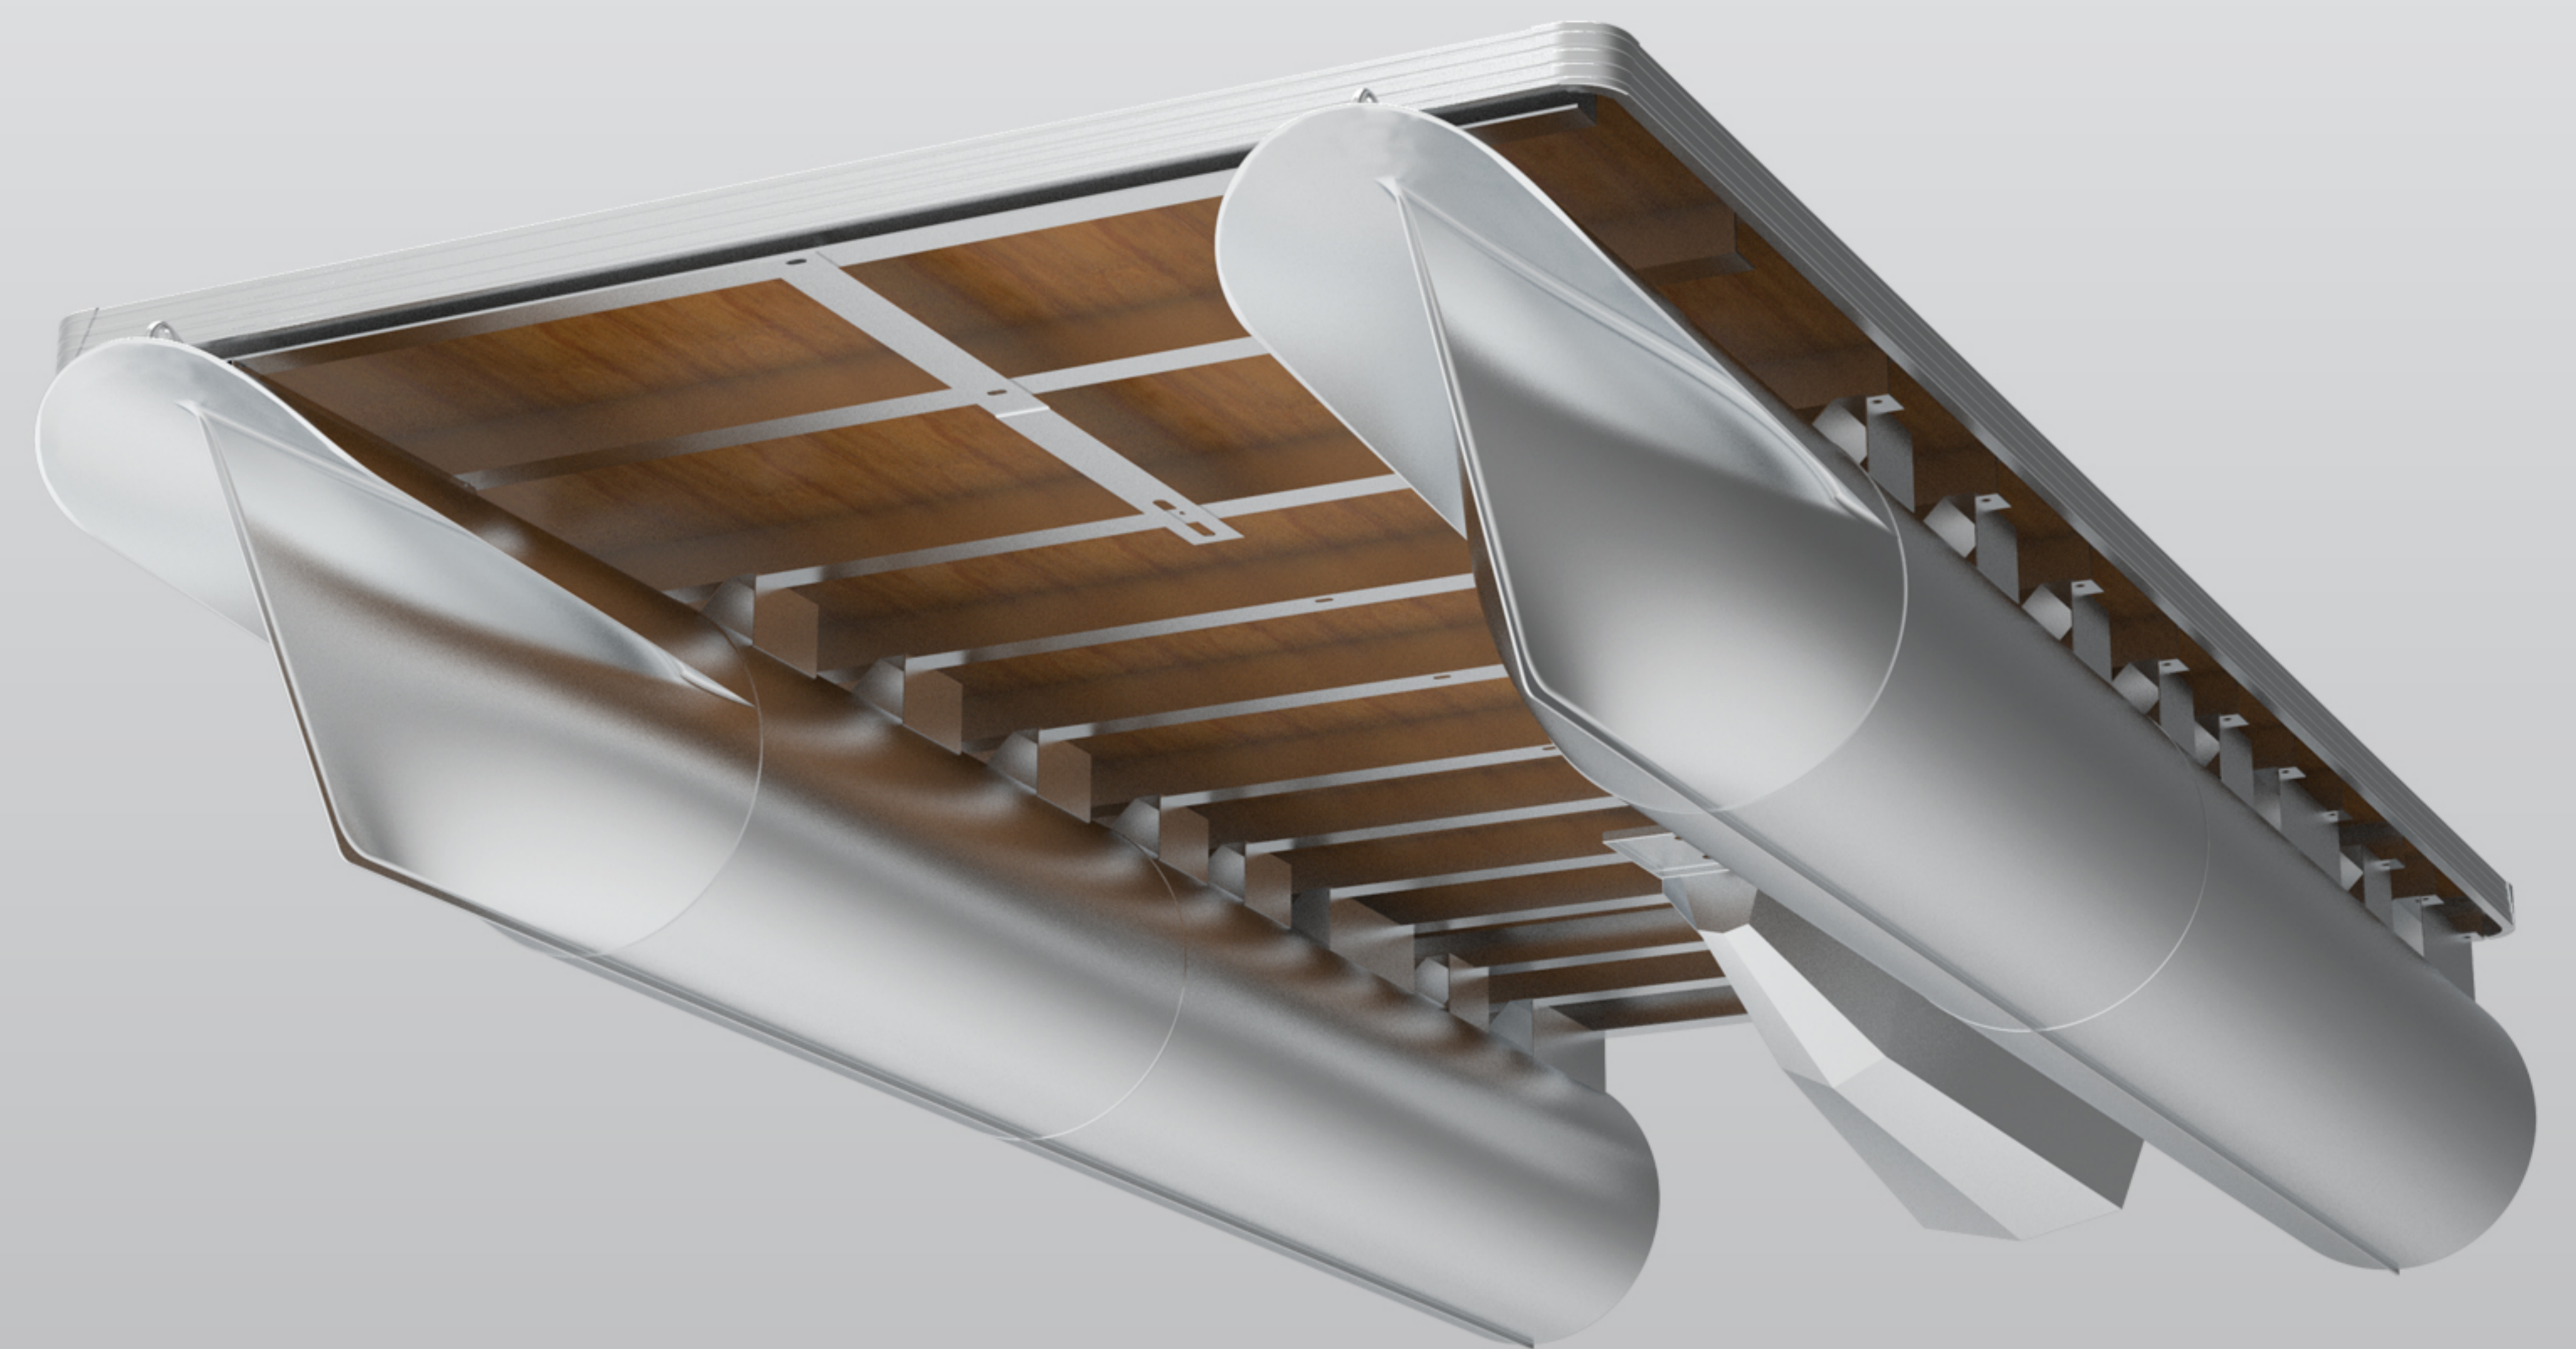

2021

19 SPLASH EXT

Série Splash

Construction

Garantie des pontons

Tous les pontons Legend ont une garantie à vie sur les tubes, le pont et le tableau arrière afin de vous assurer une expérience sans souci des années durant. De plus, notre WOWrantie couvre toutes vos principales composantes durant 6 ans.

Sous le banc confortable en avant se trouve un vivier aéré qui peut être utilisé comme une glacière.

Pont de pêche en avant avec deux sièges de pêche pivotants à 360°.

La dinette permet d'asseoir jusqu'à 3 personnes soit pour grignoter ou jouer à un jeu.

Fauteuil avec assez d'espace pour 2 ou pour 1 personne pour relaxer et apprécier le soleil.

Banc orienté vers l'arrière est l'endroit idéal pour surveiller toute l'action.

La console en fibre de verre est munie d'un sondeur PiranhaMax4, stéréo avec Bluetooth et un volant de type navire en acier inoxydable.

Ce fauteuil à tout: style, confort, commodité et rangement.

Beaucoup de rangements sous le banc arrière.

Trouvez encore plus de rangement sous le banc avant.

- Plancher 7 couches garanti à vie
- Tubes avec EZ-Drain
- Châssis du mobilier en composite Dura-Lite
- Conception de tube à triple protection
- Clôtures silencieuses
- Une construction robuste
- Attaches en acier inoxydable
- Large cônes à l'avant qui coupe les vagues
- Supports de pont entièrement soudés