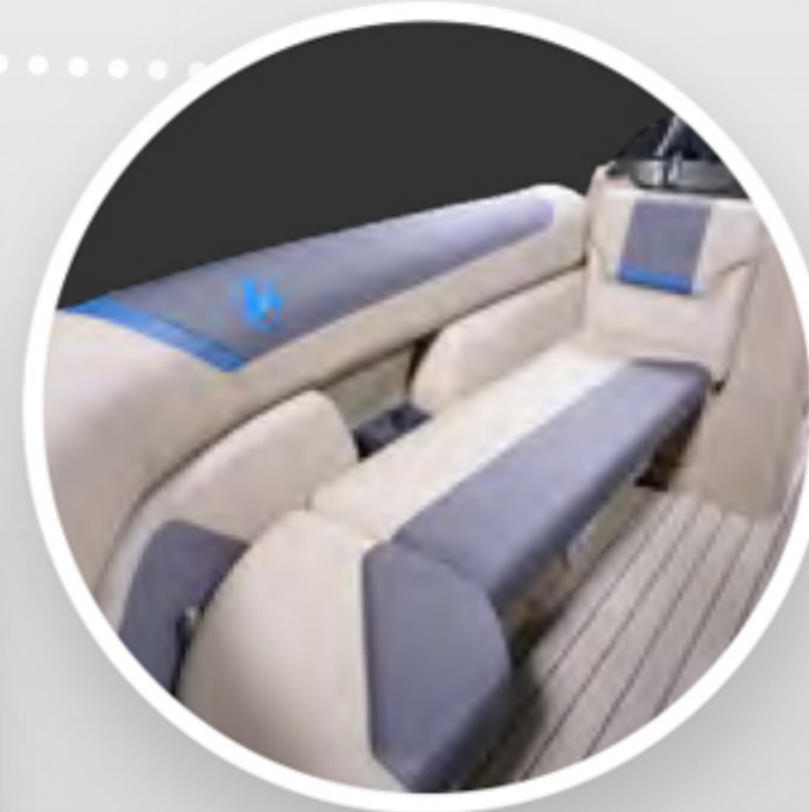

Large échelle d'embarquement en aluminium permet de remonter à bord après une baignade dans le lac.

Les modèles Sport ont une pôle de ski nautique encastré parfait pour un après-midi de ski nautique.

Remontez vos pieds et accotez votre tête sur les canapés avant.