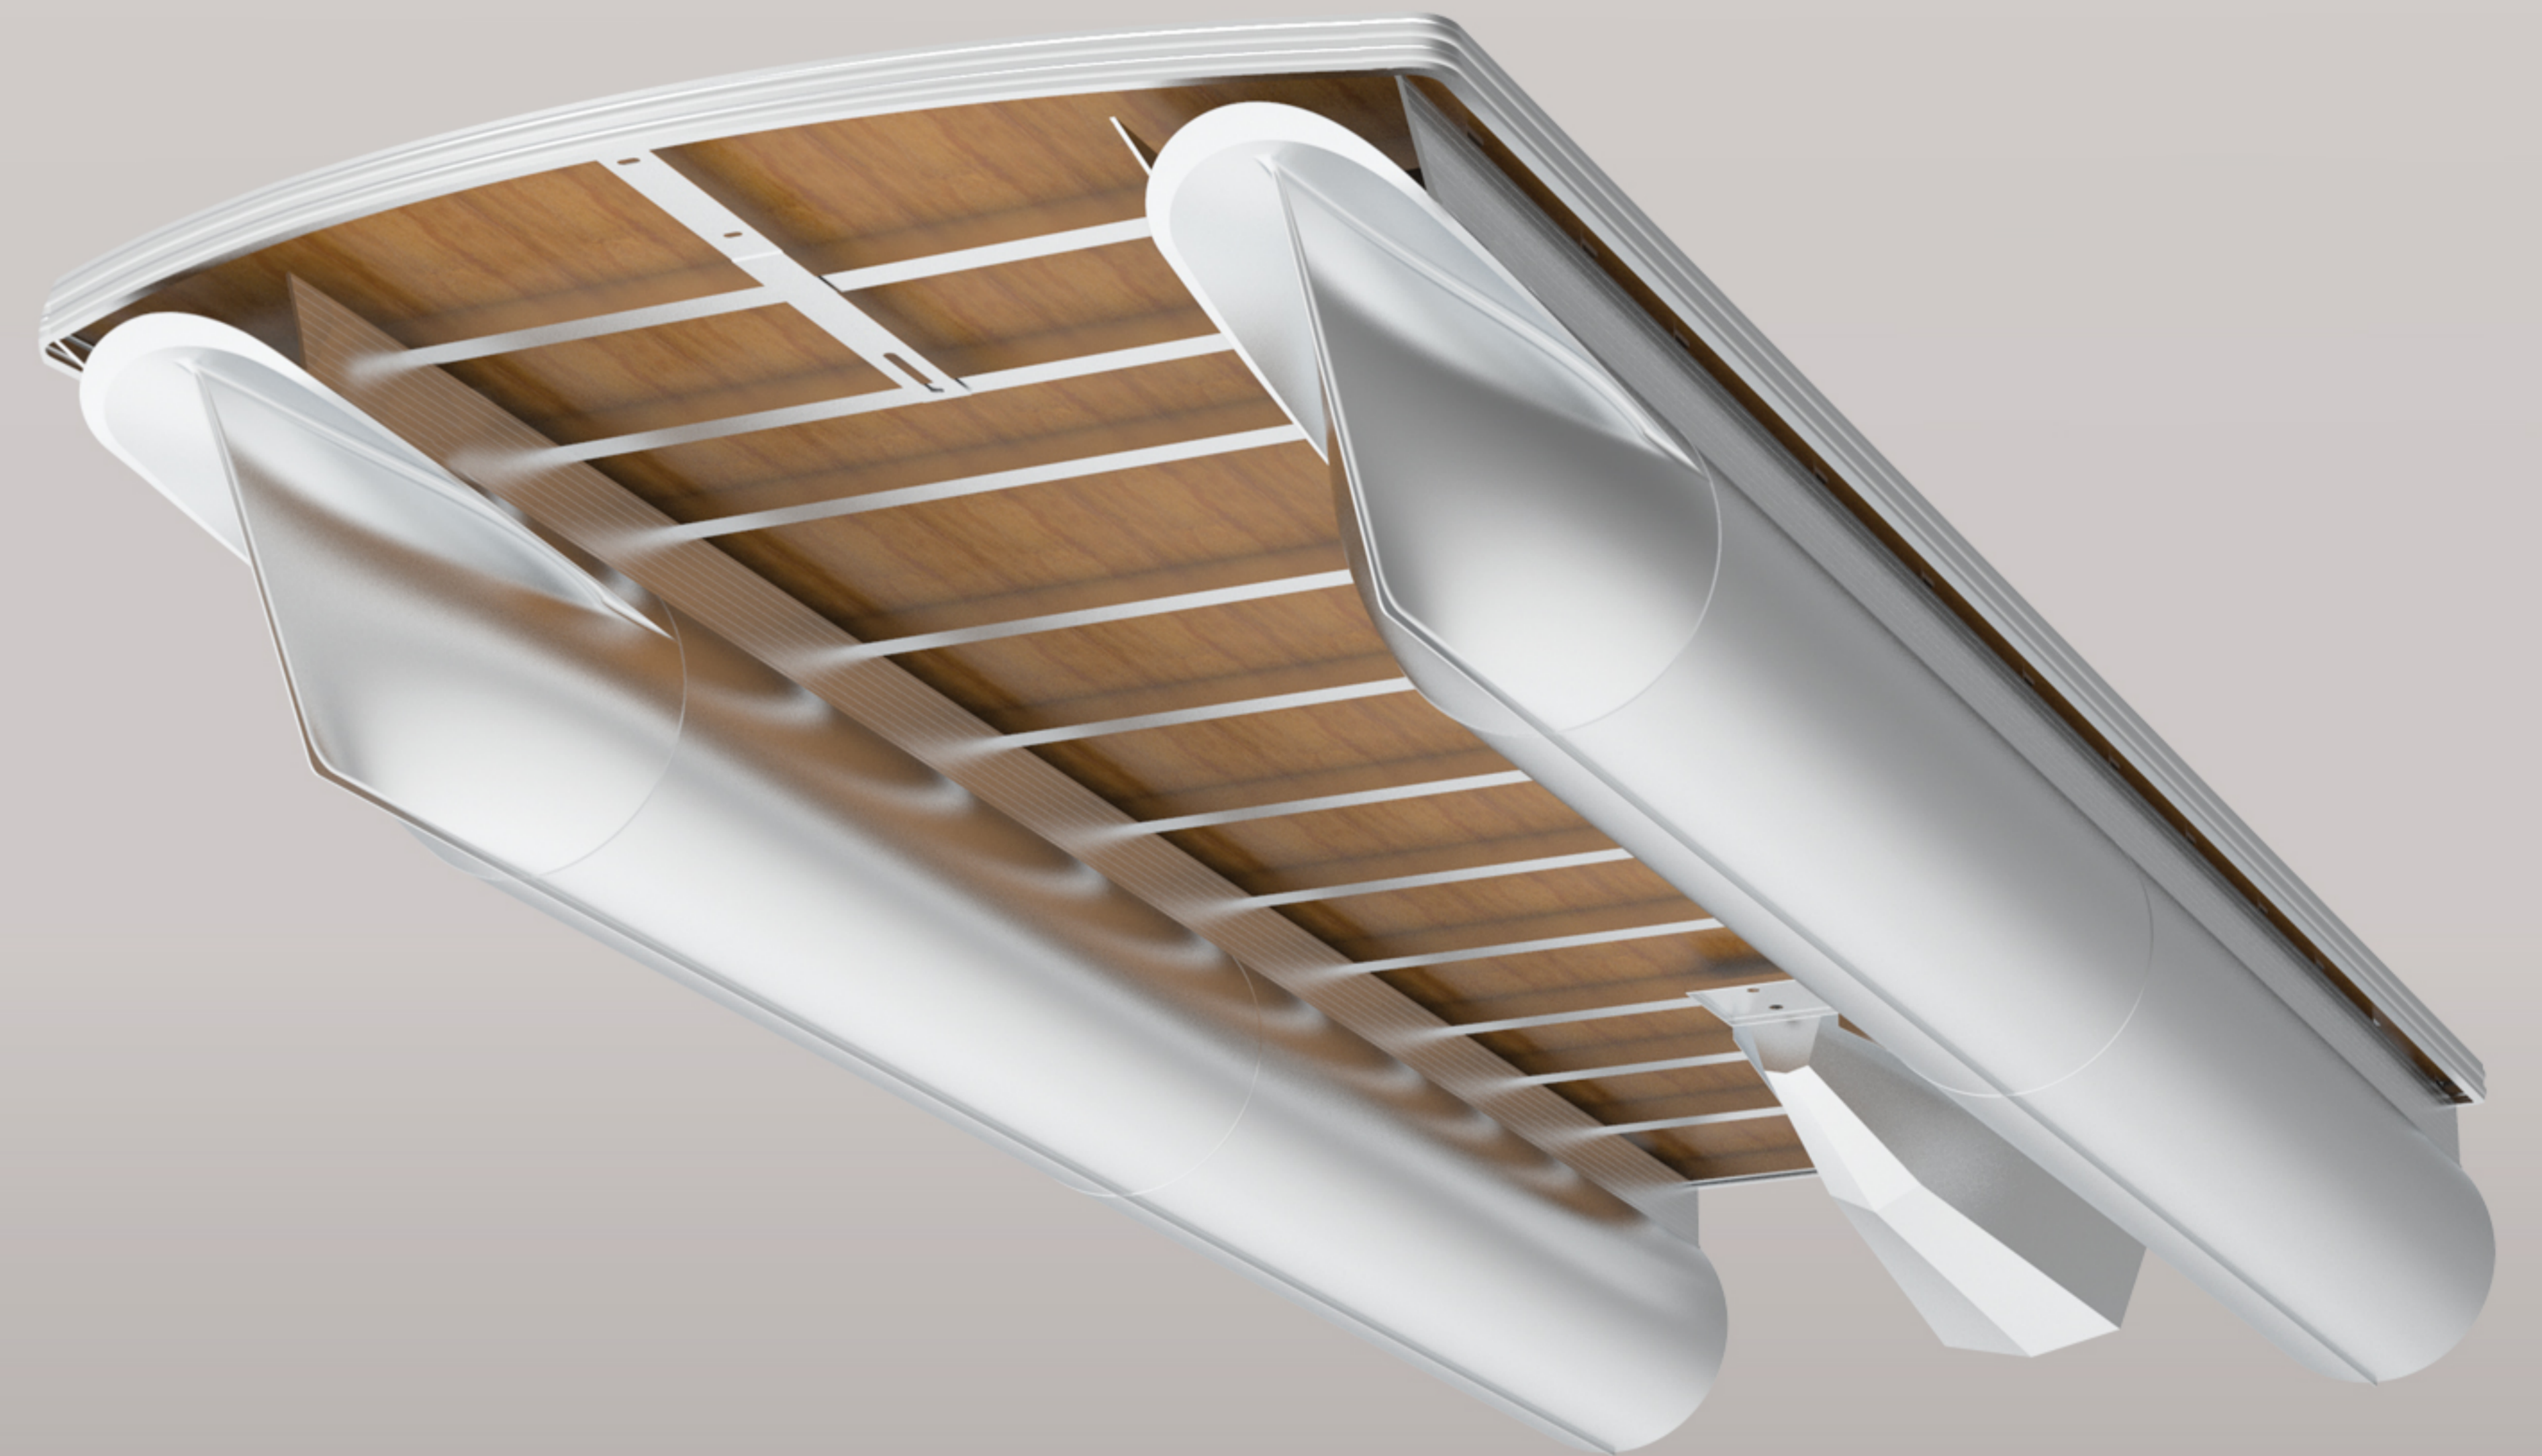

Le Dual Lounger a deux configurations, en chaise longue et fauteuil en L ou en lit queen complet.

Épais, les planchers recouverts de TeakWeave sont doux sous vos pieds.

Prises d'alimentation USB et 12 Volt pour alimenter vos équipements électroniques toute la journée.

Déplacez les appuis-tête pour découvrir de l'espace d'entreposage.

Relevez vos jambes et posez votre tête sur ce sofa de relaxation situé à l'avant.

Volant inclinable, stéréo Bluetooth, jauges à moteur et GPS Garmin Echomap à écran tactile de 7".