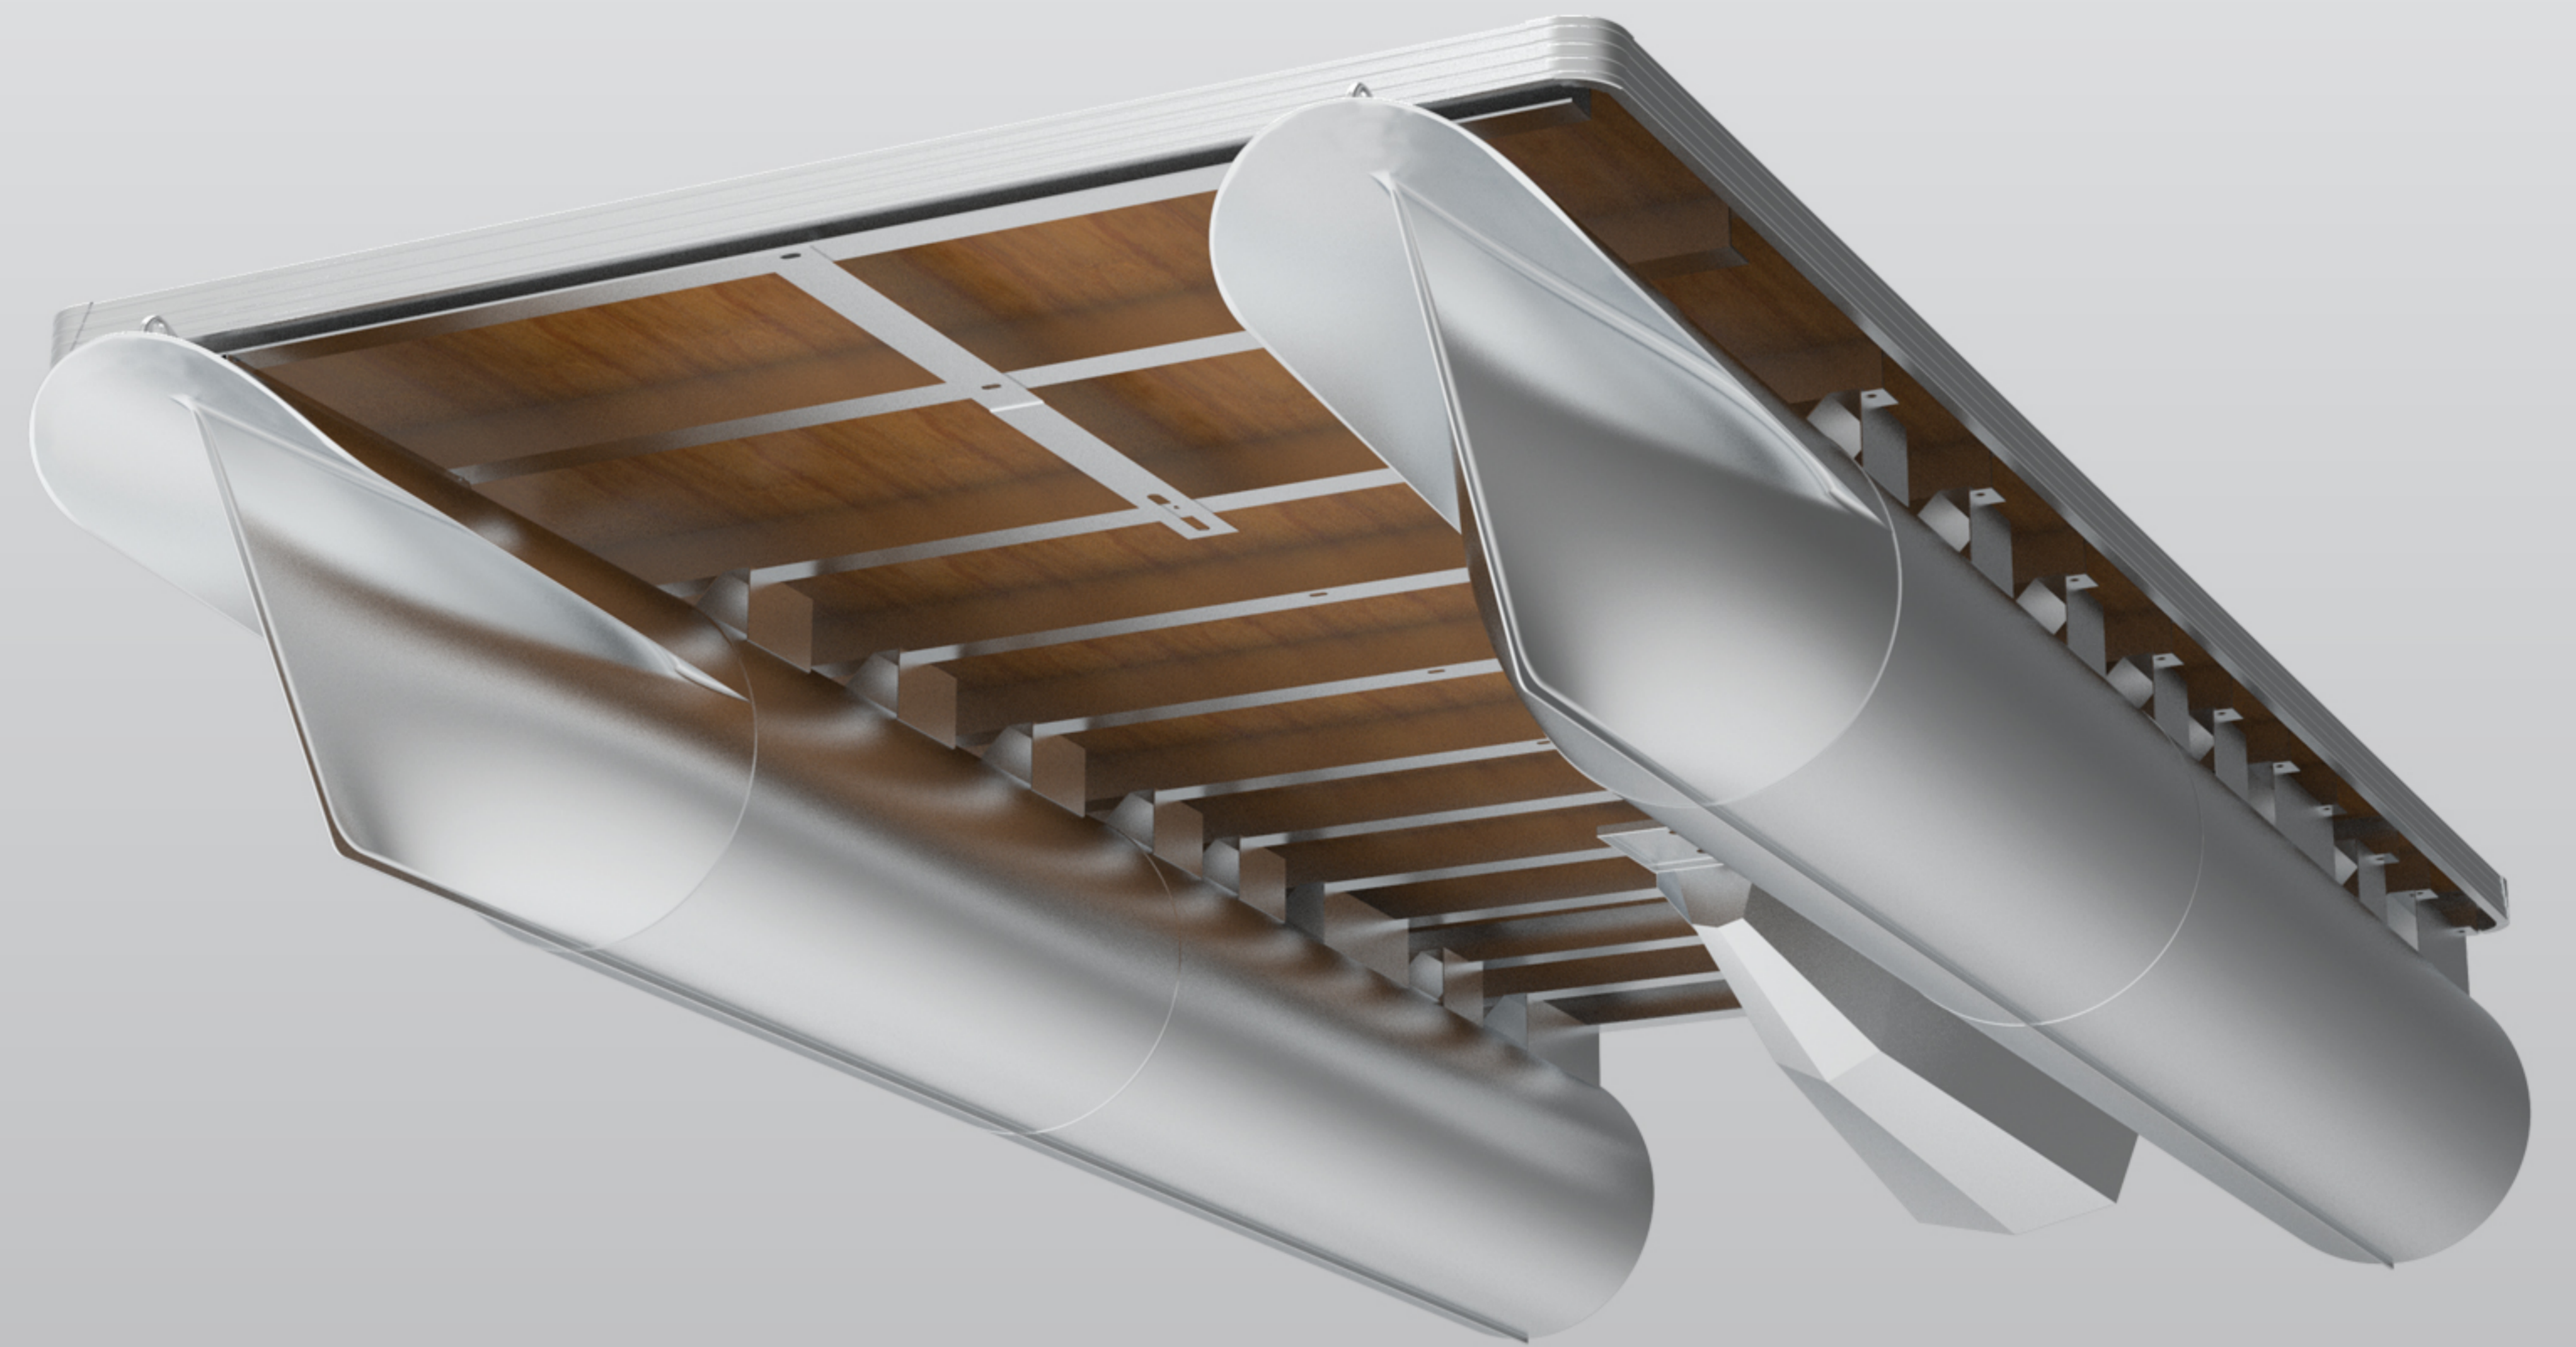

Jusqu'à 4 personnes peuvent prendre place à cette table pour partager des grignotines, prendre un breuvage ou jouer à des jeux.

Pont avant allongé avec deux chaises de pêche pivotantes à 360°.

La console en fibre de verre est équipée d'un stéréo bluetooth, d'un sondeur de poisson Helix 5 GPS, de jauges et commutateurs éclairés et un volant de luxe.

Les dossiers de ces fauteuils se relèvent et basculent facilement vers l'avant ou l'arrière vous offrant ainsi la position parfaite pour une détente ultime.

Le fauteuil capitaine deluxe a des appui-bras escamotables, est ajustable et pivote à 360°.

Un très grand espace de rangement se trouve sous le Converta-Bed Legend.

Sondeur de poisson Helix 5 GPS avec un grand écran de 5" et un sonar digital CHIRP.

La table oblongue à deux porte-verres encastrés et de l'espace pour des grignotines ou jouer à un jeu.