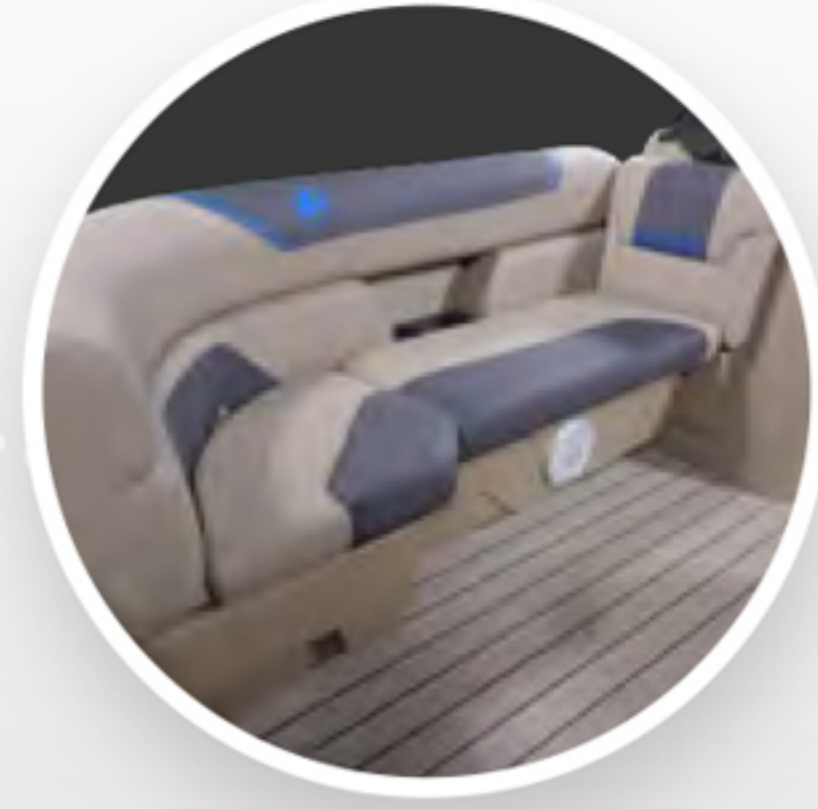

Canapé avant allongé pouvant recevoir en tout confort jusqu'à 3 invités.