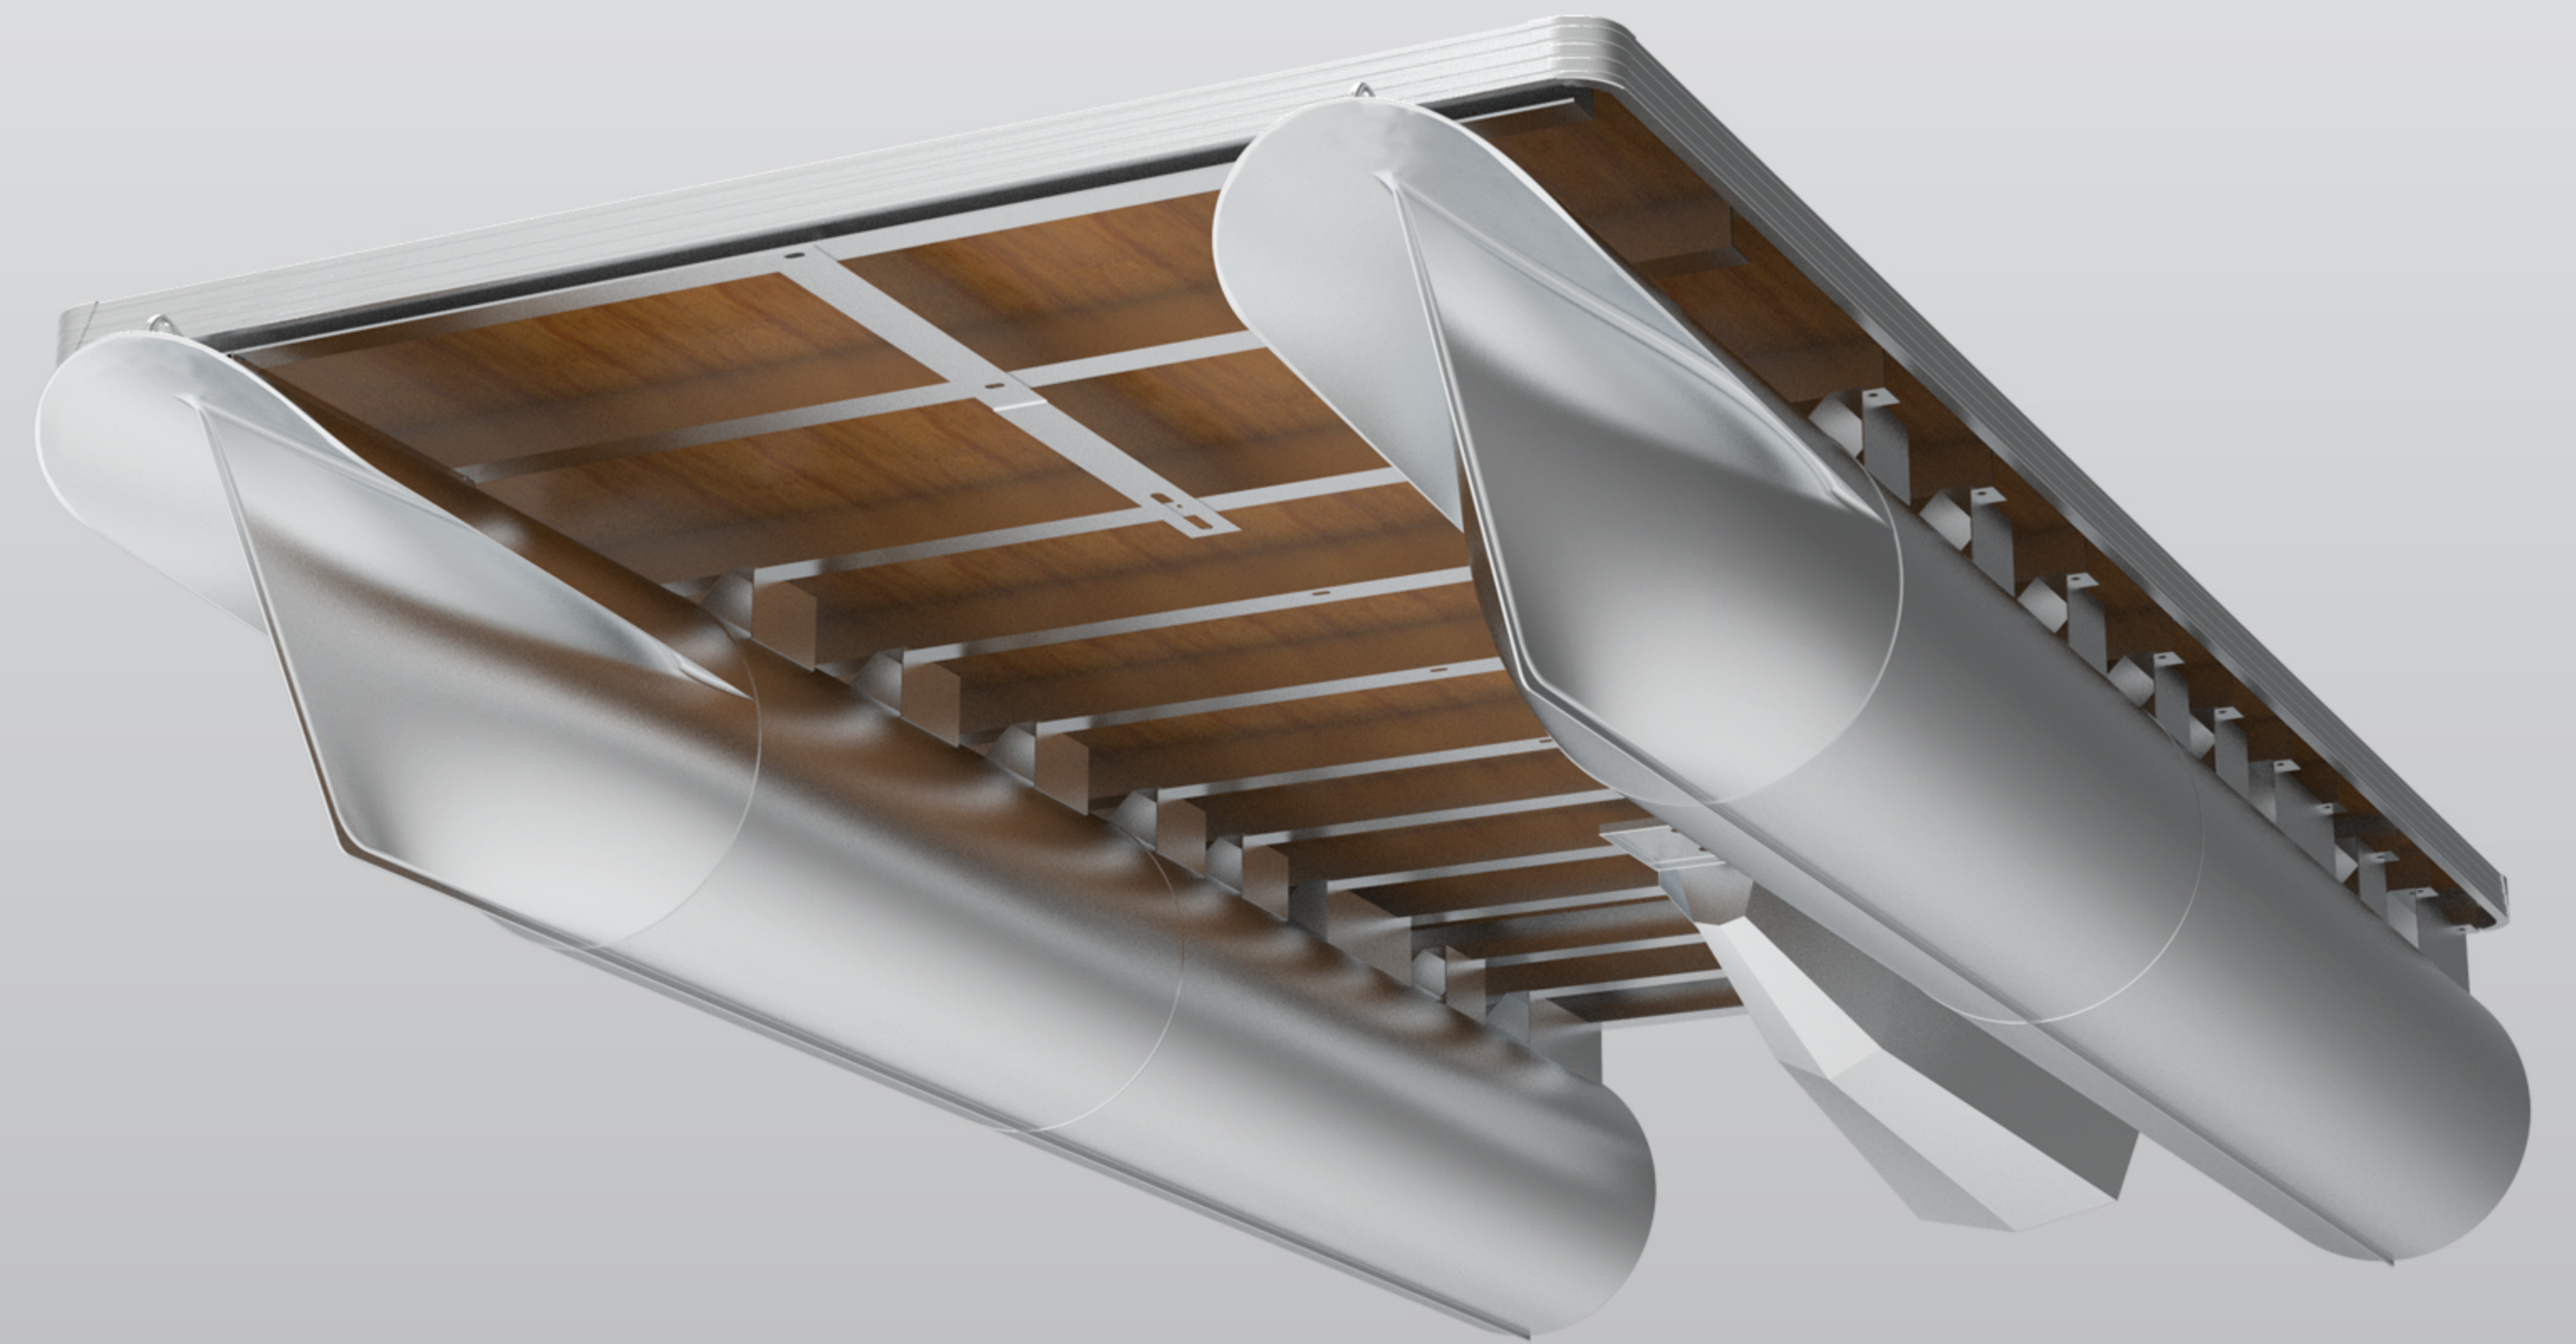

2021

17 SPLASH COTTAGE

Style, confort, commodité et rangement tout y est avec ce fauteuil.

Fauteuil pour 2 personnes ou simplement une personne pour tout simplement relaxer et apprécier le soleil.

La dinette permet jusqu'à 3 personnes de grignoter assis ou de jouer à un jeu tous ensemble.

La console en fibre de verre est munie d'un sondeur PiranhaMax4, stéréo avec Bluetooth et un volant de type navire en acier inoxydable.

Ce fauteuil faisant face à l'arrière est l'endroit idéal pour surveiller l'action.

Confortable fauteuil baquet rembourré et pivotant à 360°.

Beaucoup d'espace pour les skis nautique, planches nautiques ou les tubes gonflables.

Ayez le contrôle de votre musique même si vos mains sont mouillées.

Échelle d'embarquement surdimensionnée qui facilite la remontée à bord après une baignade.

Série Splash Construction

Garantie des pontons

Tous les pontons Legend ont une garantie à vie sur les tubes, le pont et le tableau arrière afin de vous assurer une expérience sans souci des années durant. De plus, notre WOWrantee couvre toutes vos principales composantes durant 6 ans.

- Plancher 7 couches garanti à vie
- Tubes avec EZ-Drain
- Châssis du mobilier en composite Dura-Lite
- Conception de tube à triple protection
- Clôtures silencieuses
- Une construction robuste
- Attaches en acier inoxydable
- Large cônes à l'avant qui coupe les vagues
- Supports de pont entièrement soudés