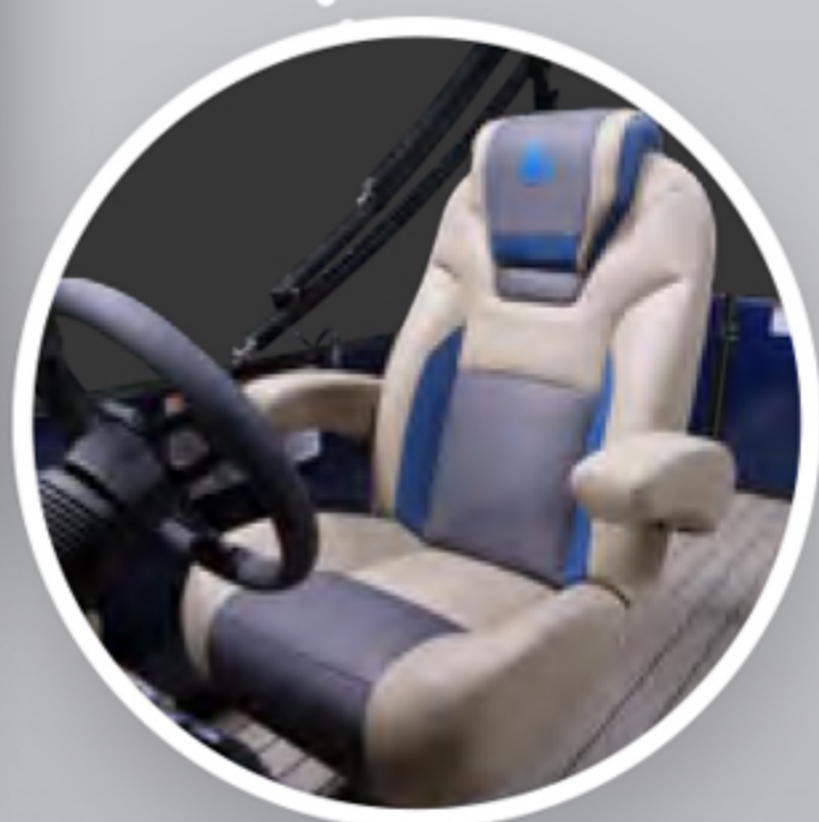

2021

SÉRIE E 21 CRUISE

Étendez-vous, relaxer et apprécier la vue bien installé sur ce canapé avant.

Allongez-vous et reposez votre tête sur ce canapé avant.

Asseyez jusqu'à 4 personnes autour de cette dinette pour des grignotines, breuvages ou pour un jeu.

Volant inclinable, Stéréo Bluetooth et GPS Helix 5 avec sondeur de poisson et de profondeur.

Tous les modèles Sport incluent une pôle de ski encastrée parfait pour un après-midi de ski ou de planche nautique et pour faire du tube.