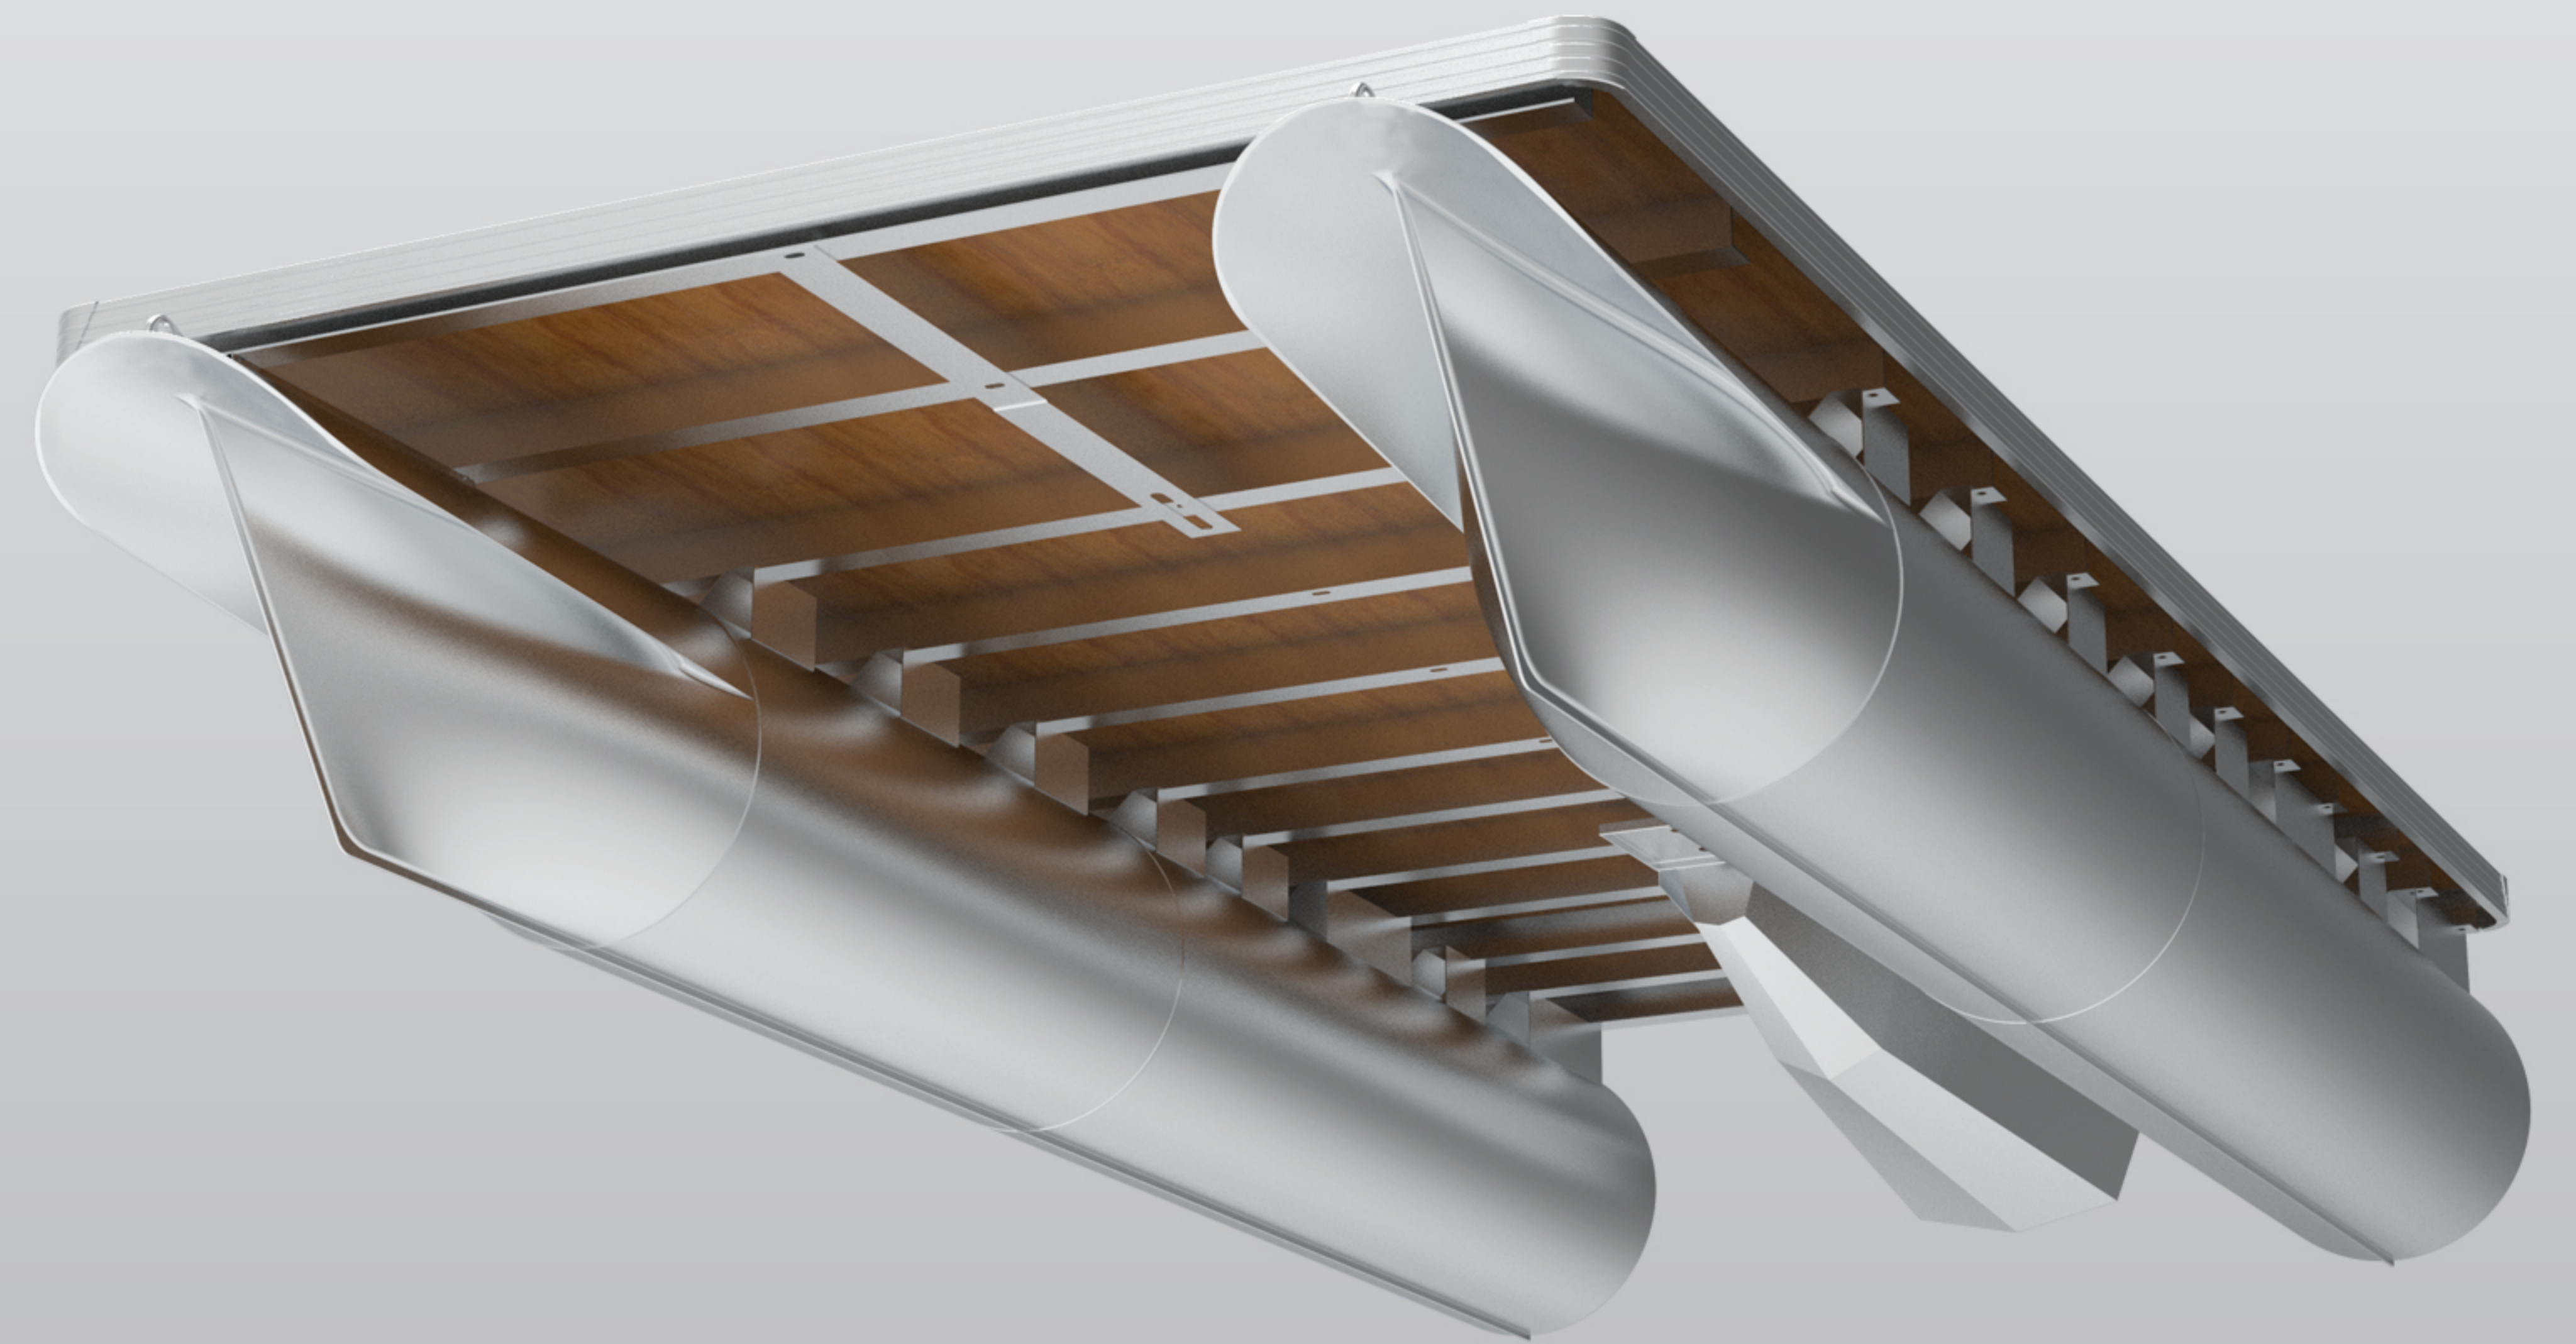

Un très grand espace de rangement se trouve sous le Converta-Bed Legend.

Sondeur de poisson Helix 5 GPS avec un grand écran de 5" et un sonar digital CHIRP.

La table oblongue à deux porte-verres encadrés et de l'espace pour des grignotines ou jouer à un jeu.