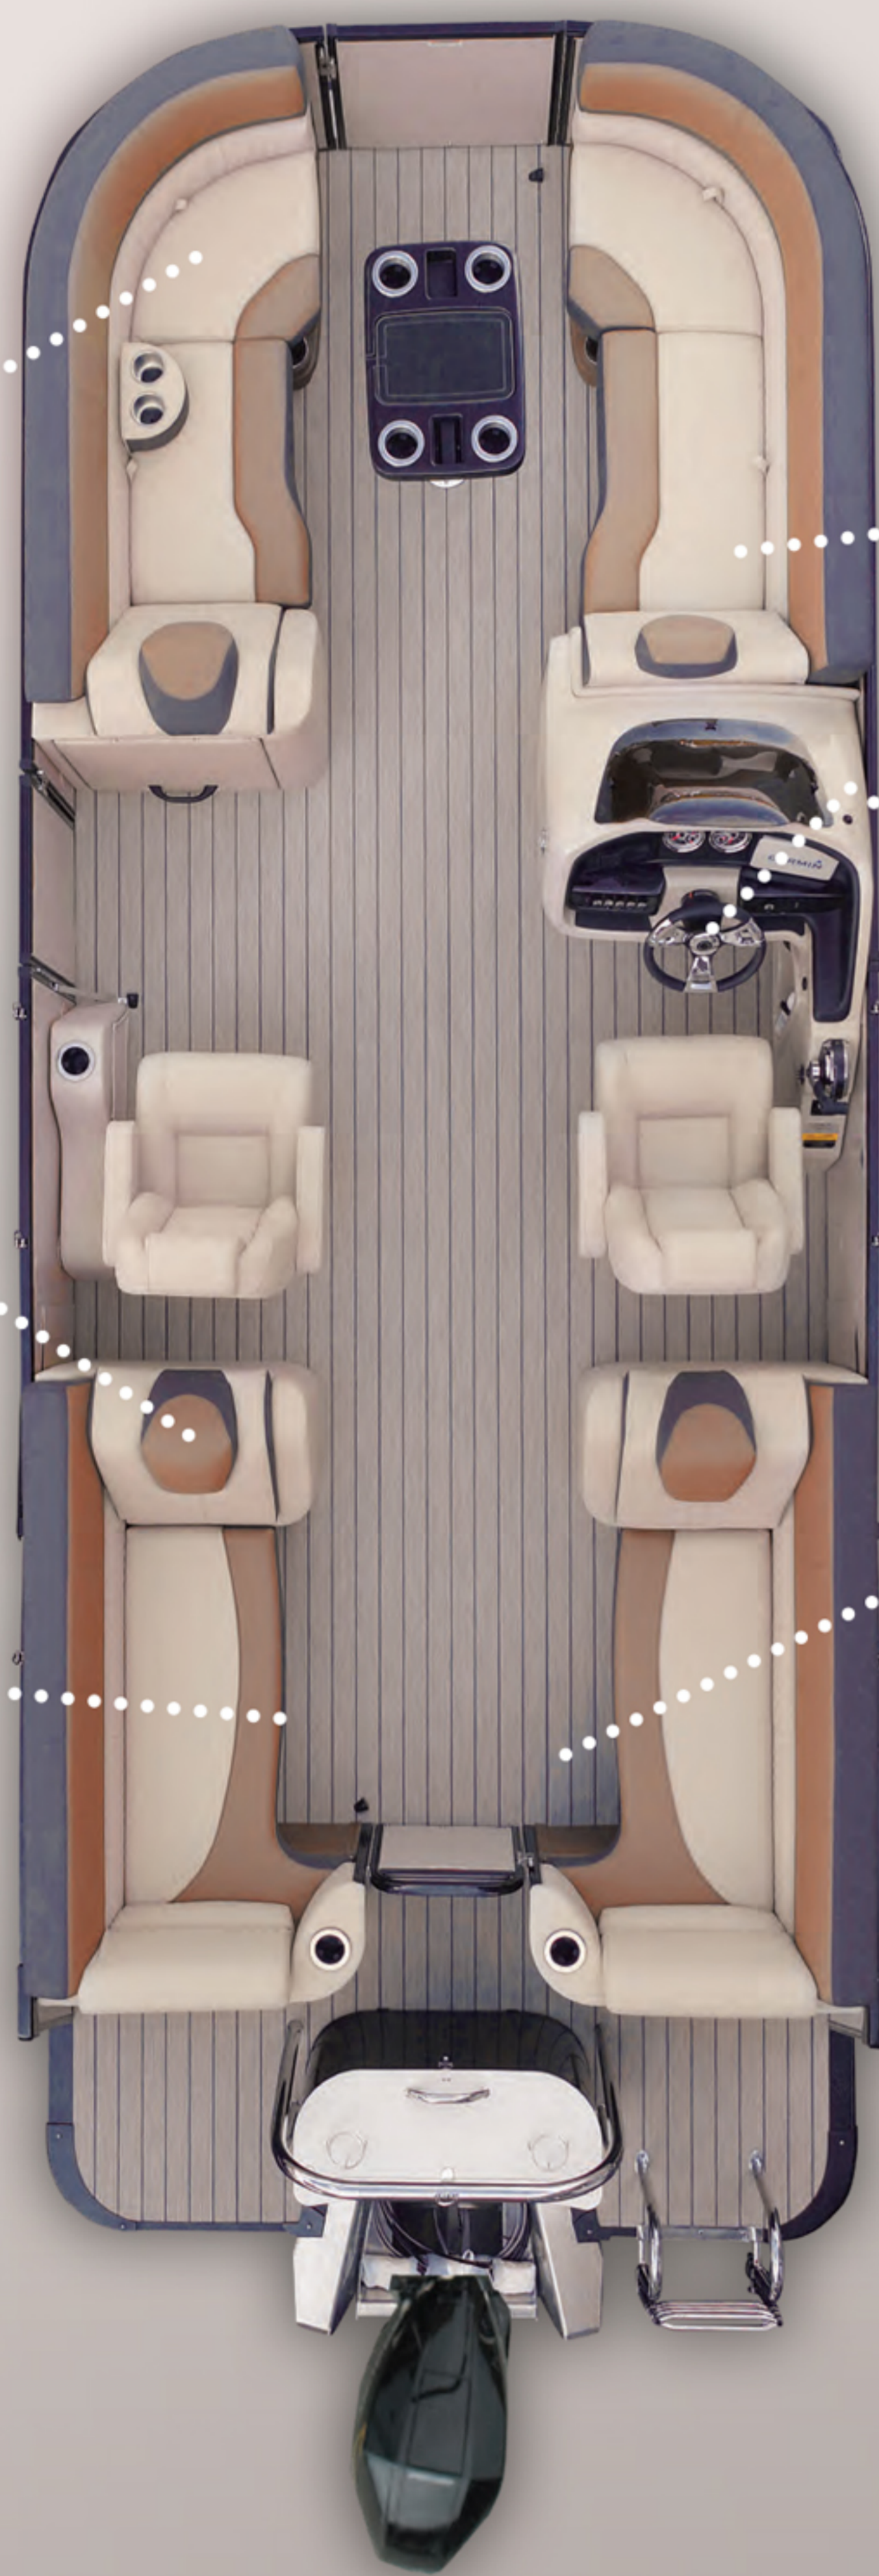

Coussins sur-rembourrés recouverts de vinyle ultra doux

Volant inclinable, stéréo Bluetooth, jauges à moteur et GPS Garmin Echomap à écran tactile de 7".

Lumières d'ambiance tout autour du pont.

SÉRIES-V LOUNGE 27" AVEC ENSEMBLE PRESTIGE ET ÉQUIPEMENT BONUS