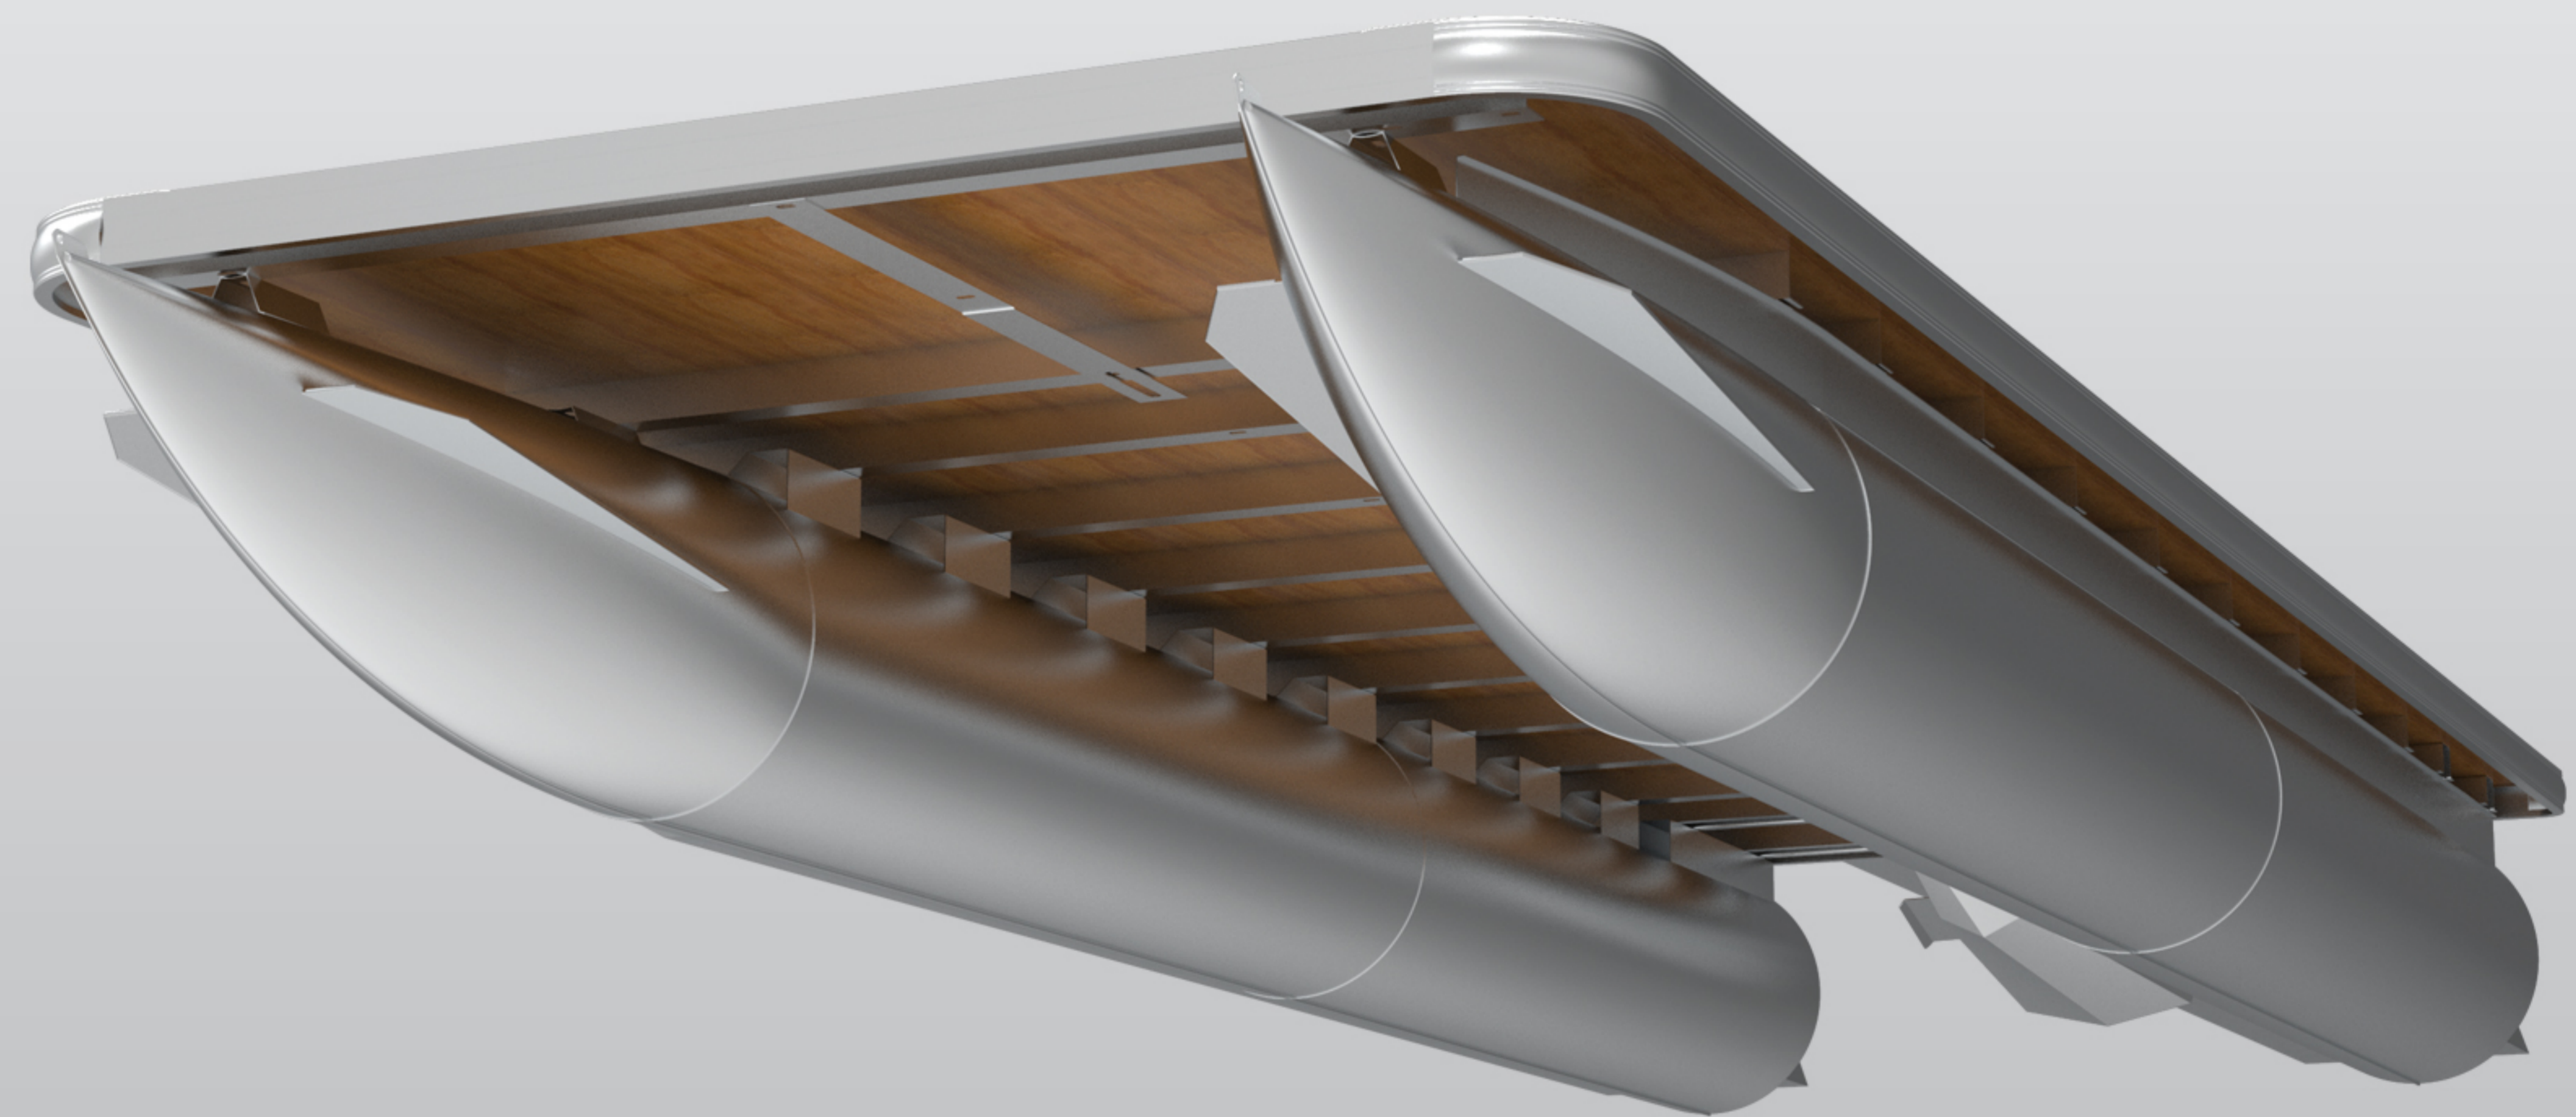

Fauteuil capitaine inclinable de luxe avec des appuis bras et curseur latéral de siège.

Cabine d'intimité rétractable de grand format fournit toute l'intimité nécessaire pour se changer après une baignade dans le lac.

Ouvrez ces sièges incurvés à l'arrière pour y découvrir plus d'espace d'entreposage.

La large échelle d'embarquement en Aluminium permet de remonter facilement dans le bateau après une baignade dans le lac.

Série E Construction

NMMA Certified

L'étiquette NMMA sur chaque embarcation Legend, vous assure qu'elle rencontre et même dépasse les exigences les plus strictes de l'industrie en terme de qualité et de sécurité.

2021

SÉRIE E 23 CRUISER EXT

Remontez vos pieds et accotez votre tête sur le fauteuil du salon avant.

Asseyez jusqu'à 4 personnes autour de cette dinette pour des grignotines, breuvages ou pour un jeu.

Tous les modèles Sport incluent une pôle de ski encastrée parfait pour un après-midi de ski ou de planche nautique et pour faire du tube.