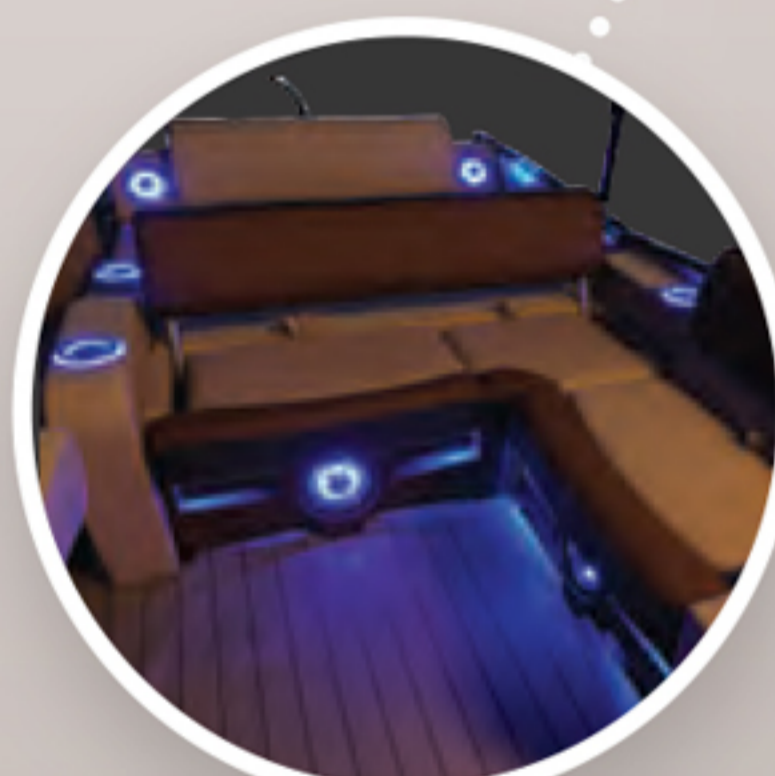

Vous trouverez de ces éclairages ambiants partout de vos haut-parleurs au porte-verres à la console.