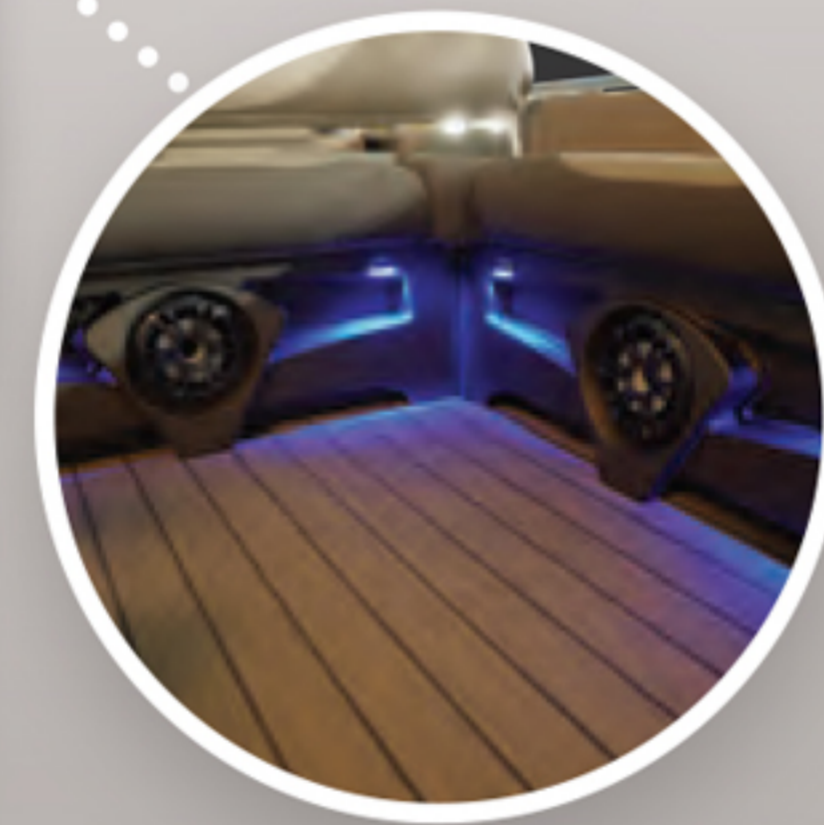

Lumières LED encastrées pour un éclairage d'ambiance.