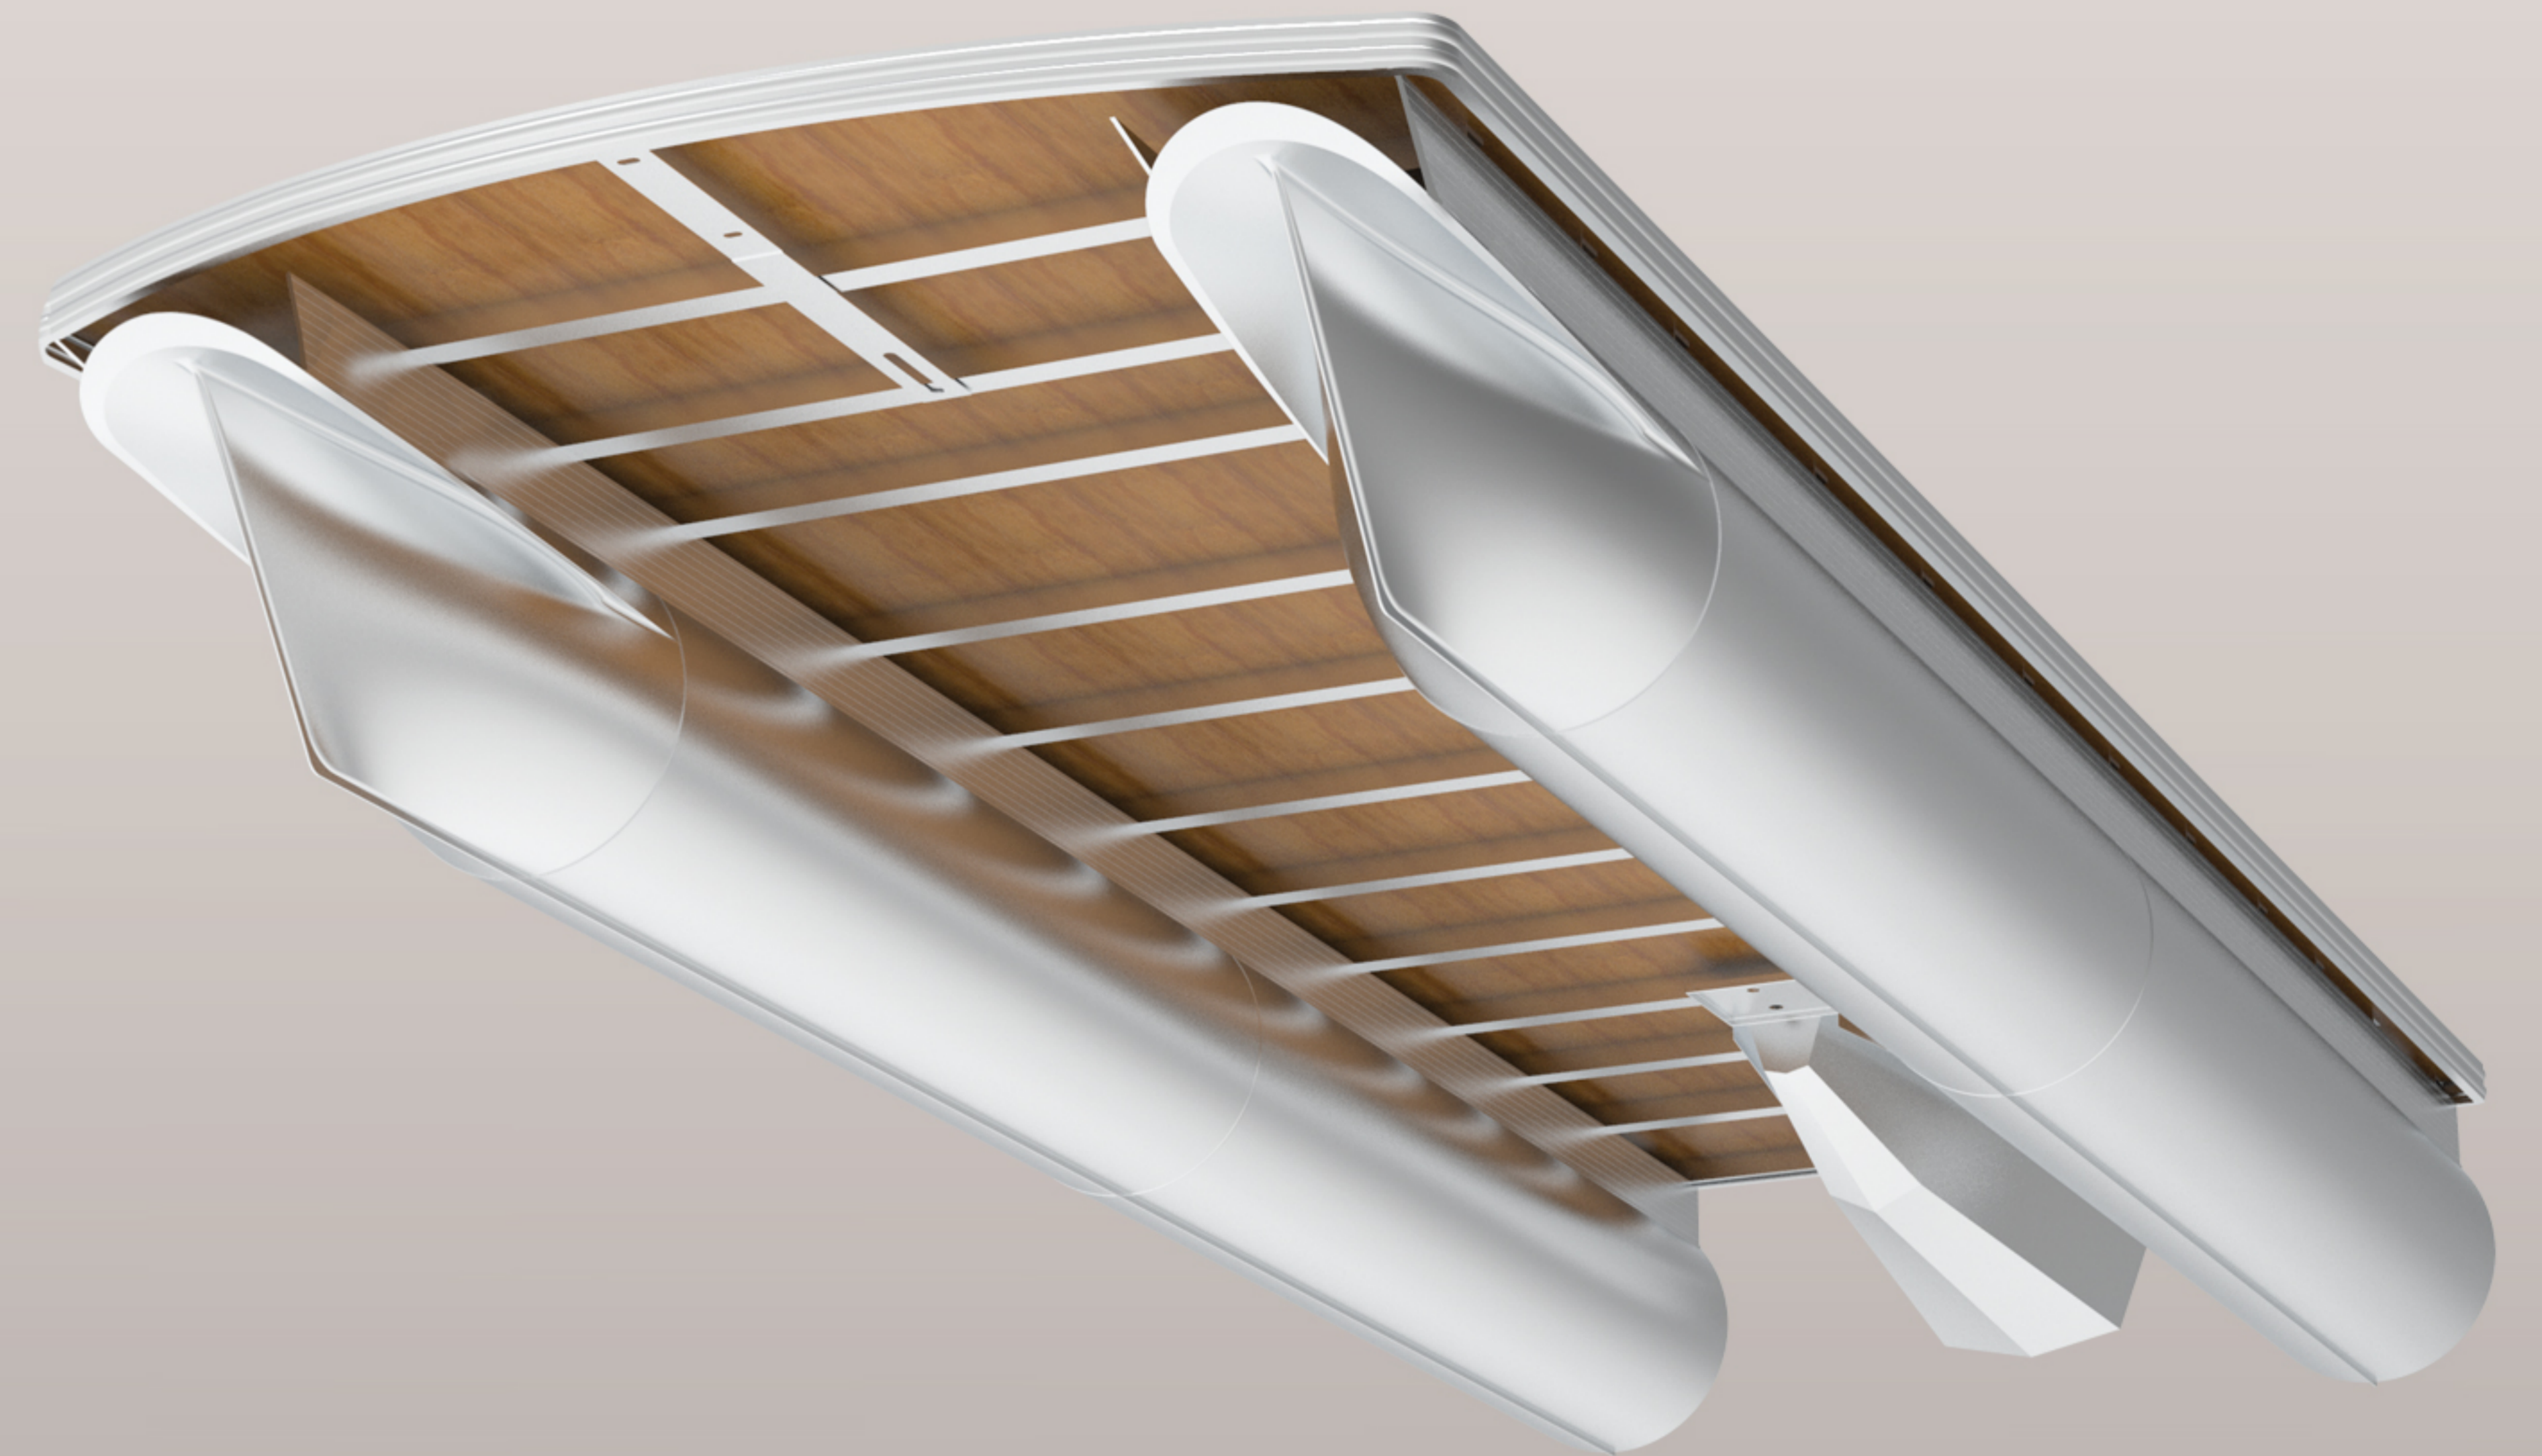

2021

SÉRIE V DUAL LOUNGE

Série-Q LE, Série-Q et Série-V Construction

Garantie structurelle à vie limitée* transférable

Exclusive to Q-Series LE, Q-Series and V-Series.

La garantie à vie comprend:

Pontons, traverses, cadres de siège, supports de moteur, plancher en bois de grade marin. Garantie transférable limitée de 10 ans* de la proue à la poupe sur toutes les autres composantes de votre bateau.