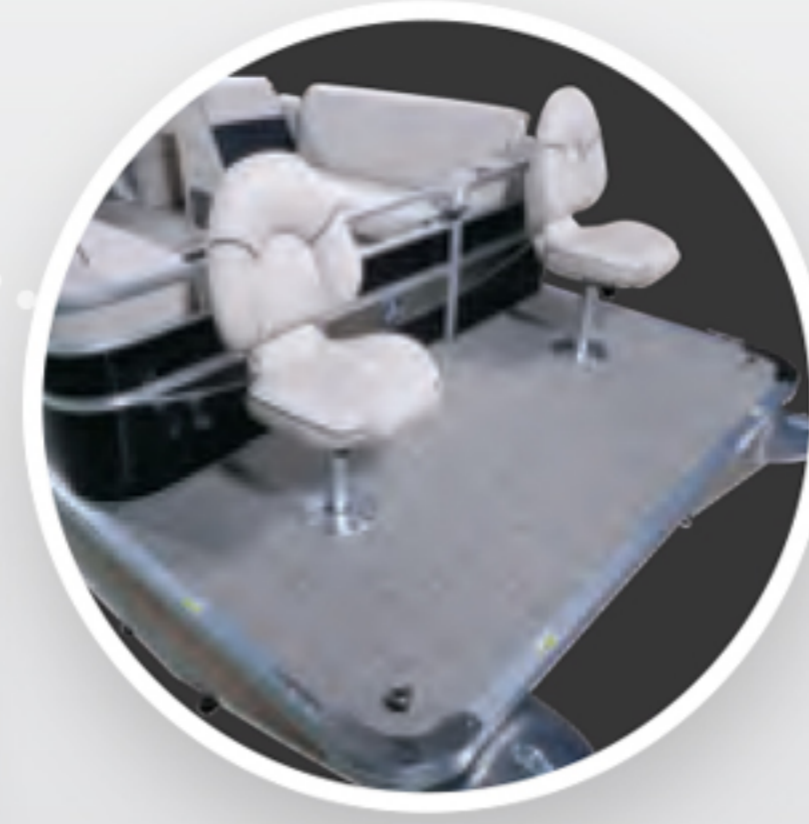

Pont avant allongé avec deux chaises de pêche pivotantes à 360°.