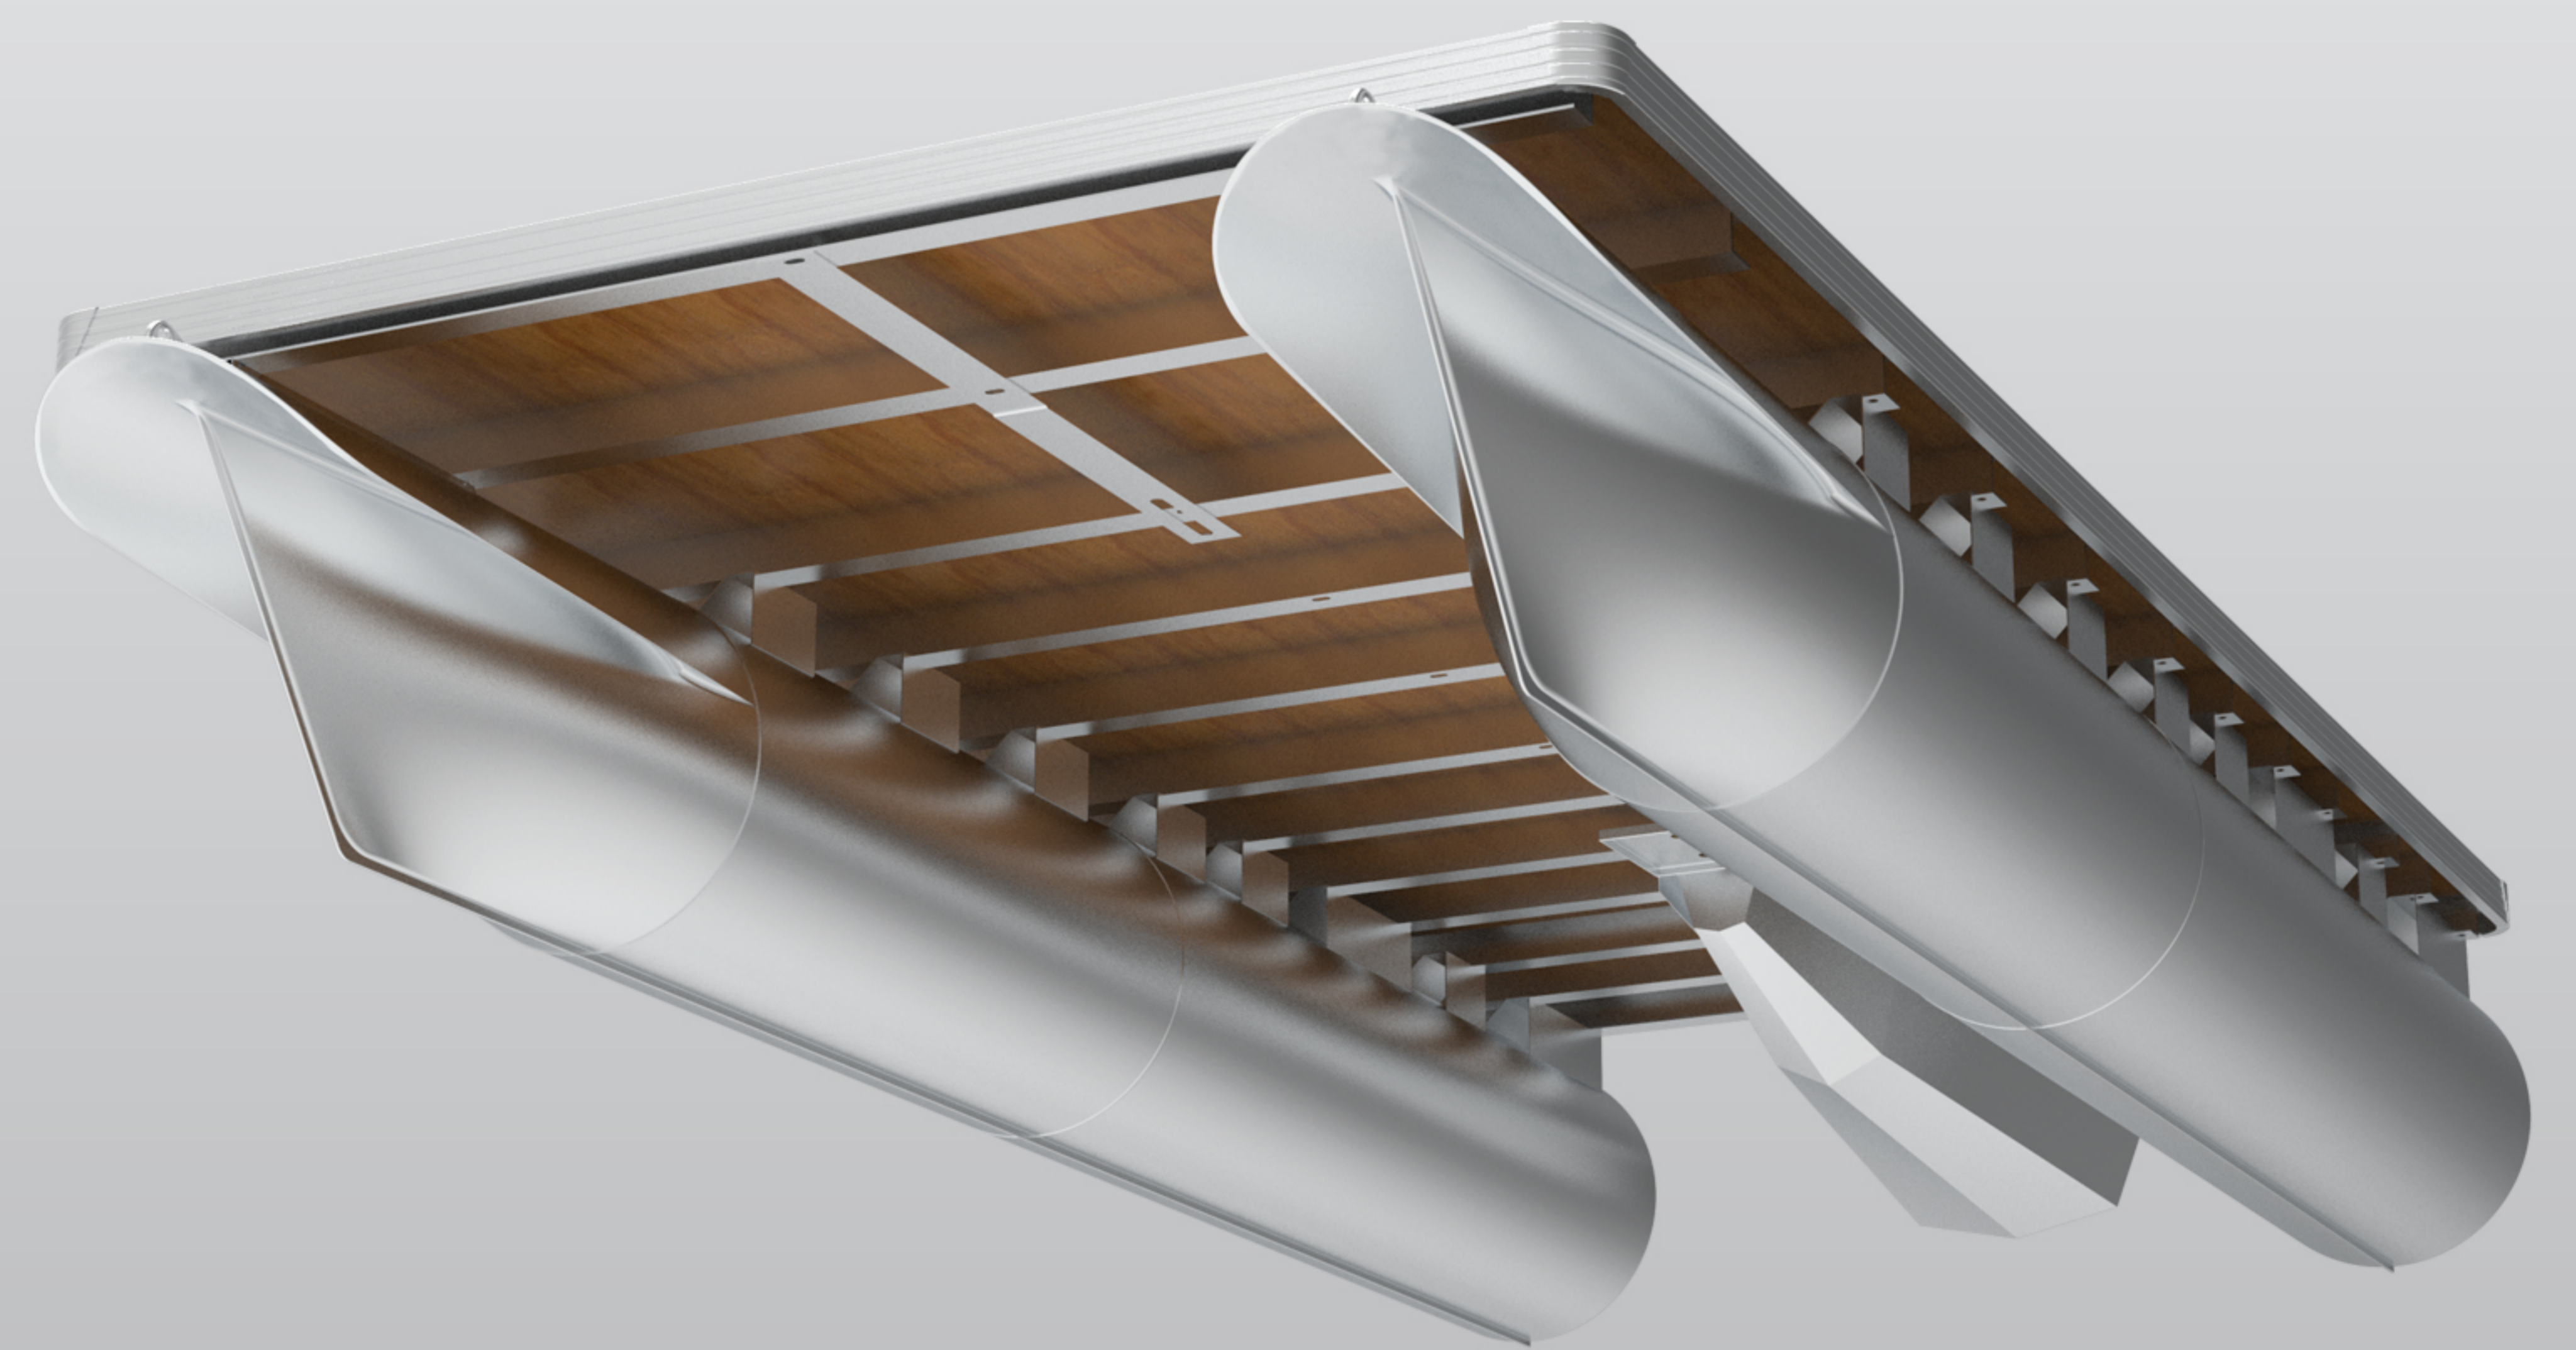

2021

SPLASH+ ANGLER

Série Splash Construction

Garantie des pontons

Tous les pontons Legend ont une garantie à vie sur les tubes, le pont et le tableau arrière afin de vous assurer une expérience sans souci des années durant. De plus, notre WOWrantie couvre toutes vos principales composantes durant 6 ans.

Sous les fauteuils vous trouverez d'énormes espaces de rangement.

Pont avant allongé avec deux fauteuils de pêche amovibles et pivotant à 360°.

Chaise capitaine deluxe avec appui bras escamotables, ajustable et pivotant à 360°.

La console en fibre de verre a un stéréo Bluetooth, prise MP3, un sondeur de poisson Helix 5 GPS, des jauges et commutateurs éclairés et un volant de luxe.

Treuils à ligne lestée installés à l'arrière pour la pêche avec de grosses vagues. (En option)

Vivier aéré pouvant aussi servir de glacière.

Station de pêche arrière avec vivier, planche de coupe et porte cannes à pêche et portes verre.

Banc avant confortables avec accoudoirs et rangement.

Garder vos cannes à pêche en toute sécurité avec ce rangement verrouillable.

- Plancher 7 couches garanti à vie
- Tubes avec EZ-Drain
- Châssis du mobilier en composite Dura-Lite
- Conception de tube à triple protection
- Clôtures silencieuses
- Une construction robuste
- Attaches en acier inoxydable
- Larges cônes à l'avant qui coupe les vagues
- Supports de pont entièrement soudés