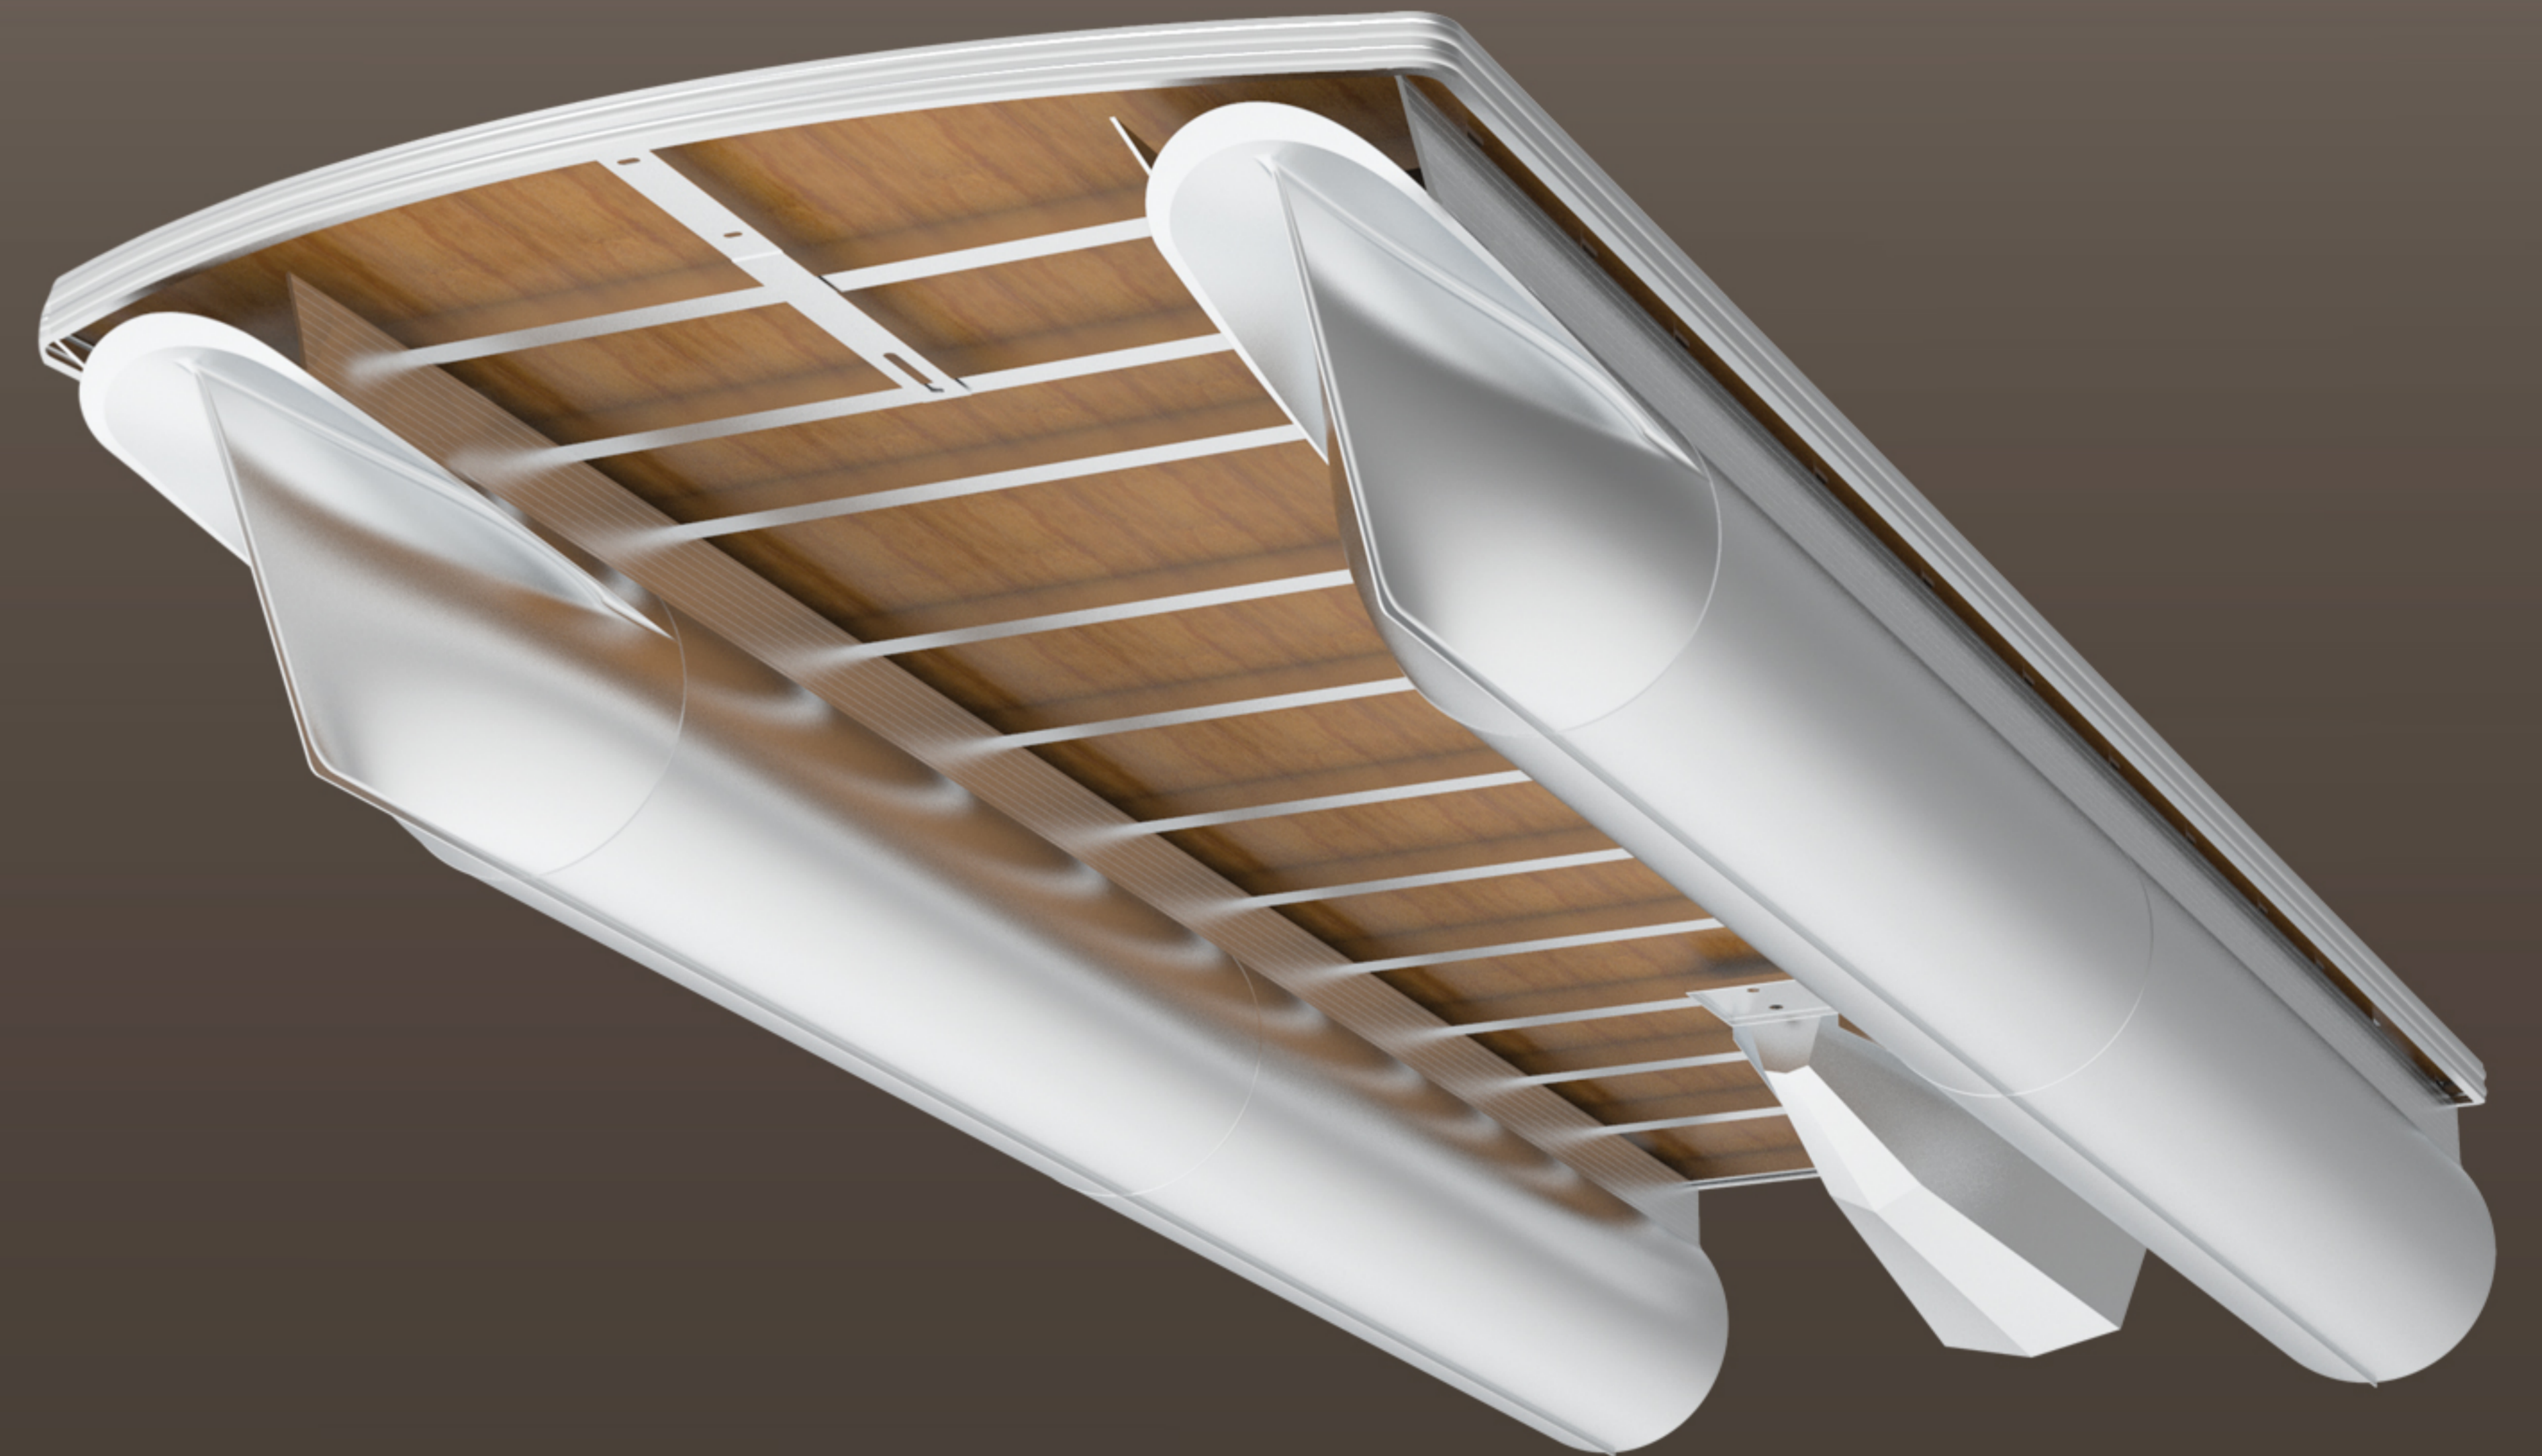

2021

SÉRIE Q LE 19 LOUNGE

Série-Q LE, Série-Q et Série-V Construction

Garantie structurelle à vie limitée* transférable

Série-Q LE, Série Q et la Série-V Exclusivité Legend

La garantie à vie comprend:

Pontons, traverses, cadres de siège, supports de moteur, plancher en bois de grade marin. Garantie transférable limitée de 10 ans* de la proue à la poupe sur toutes les autres composantes de votre bateau.