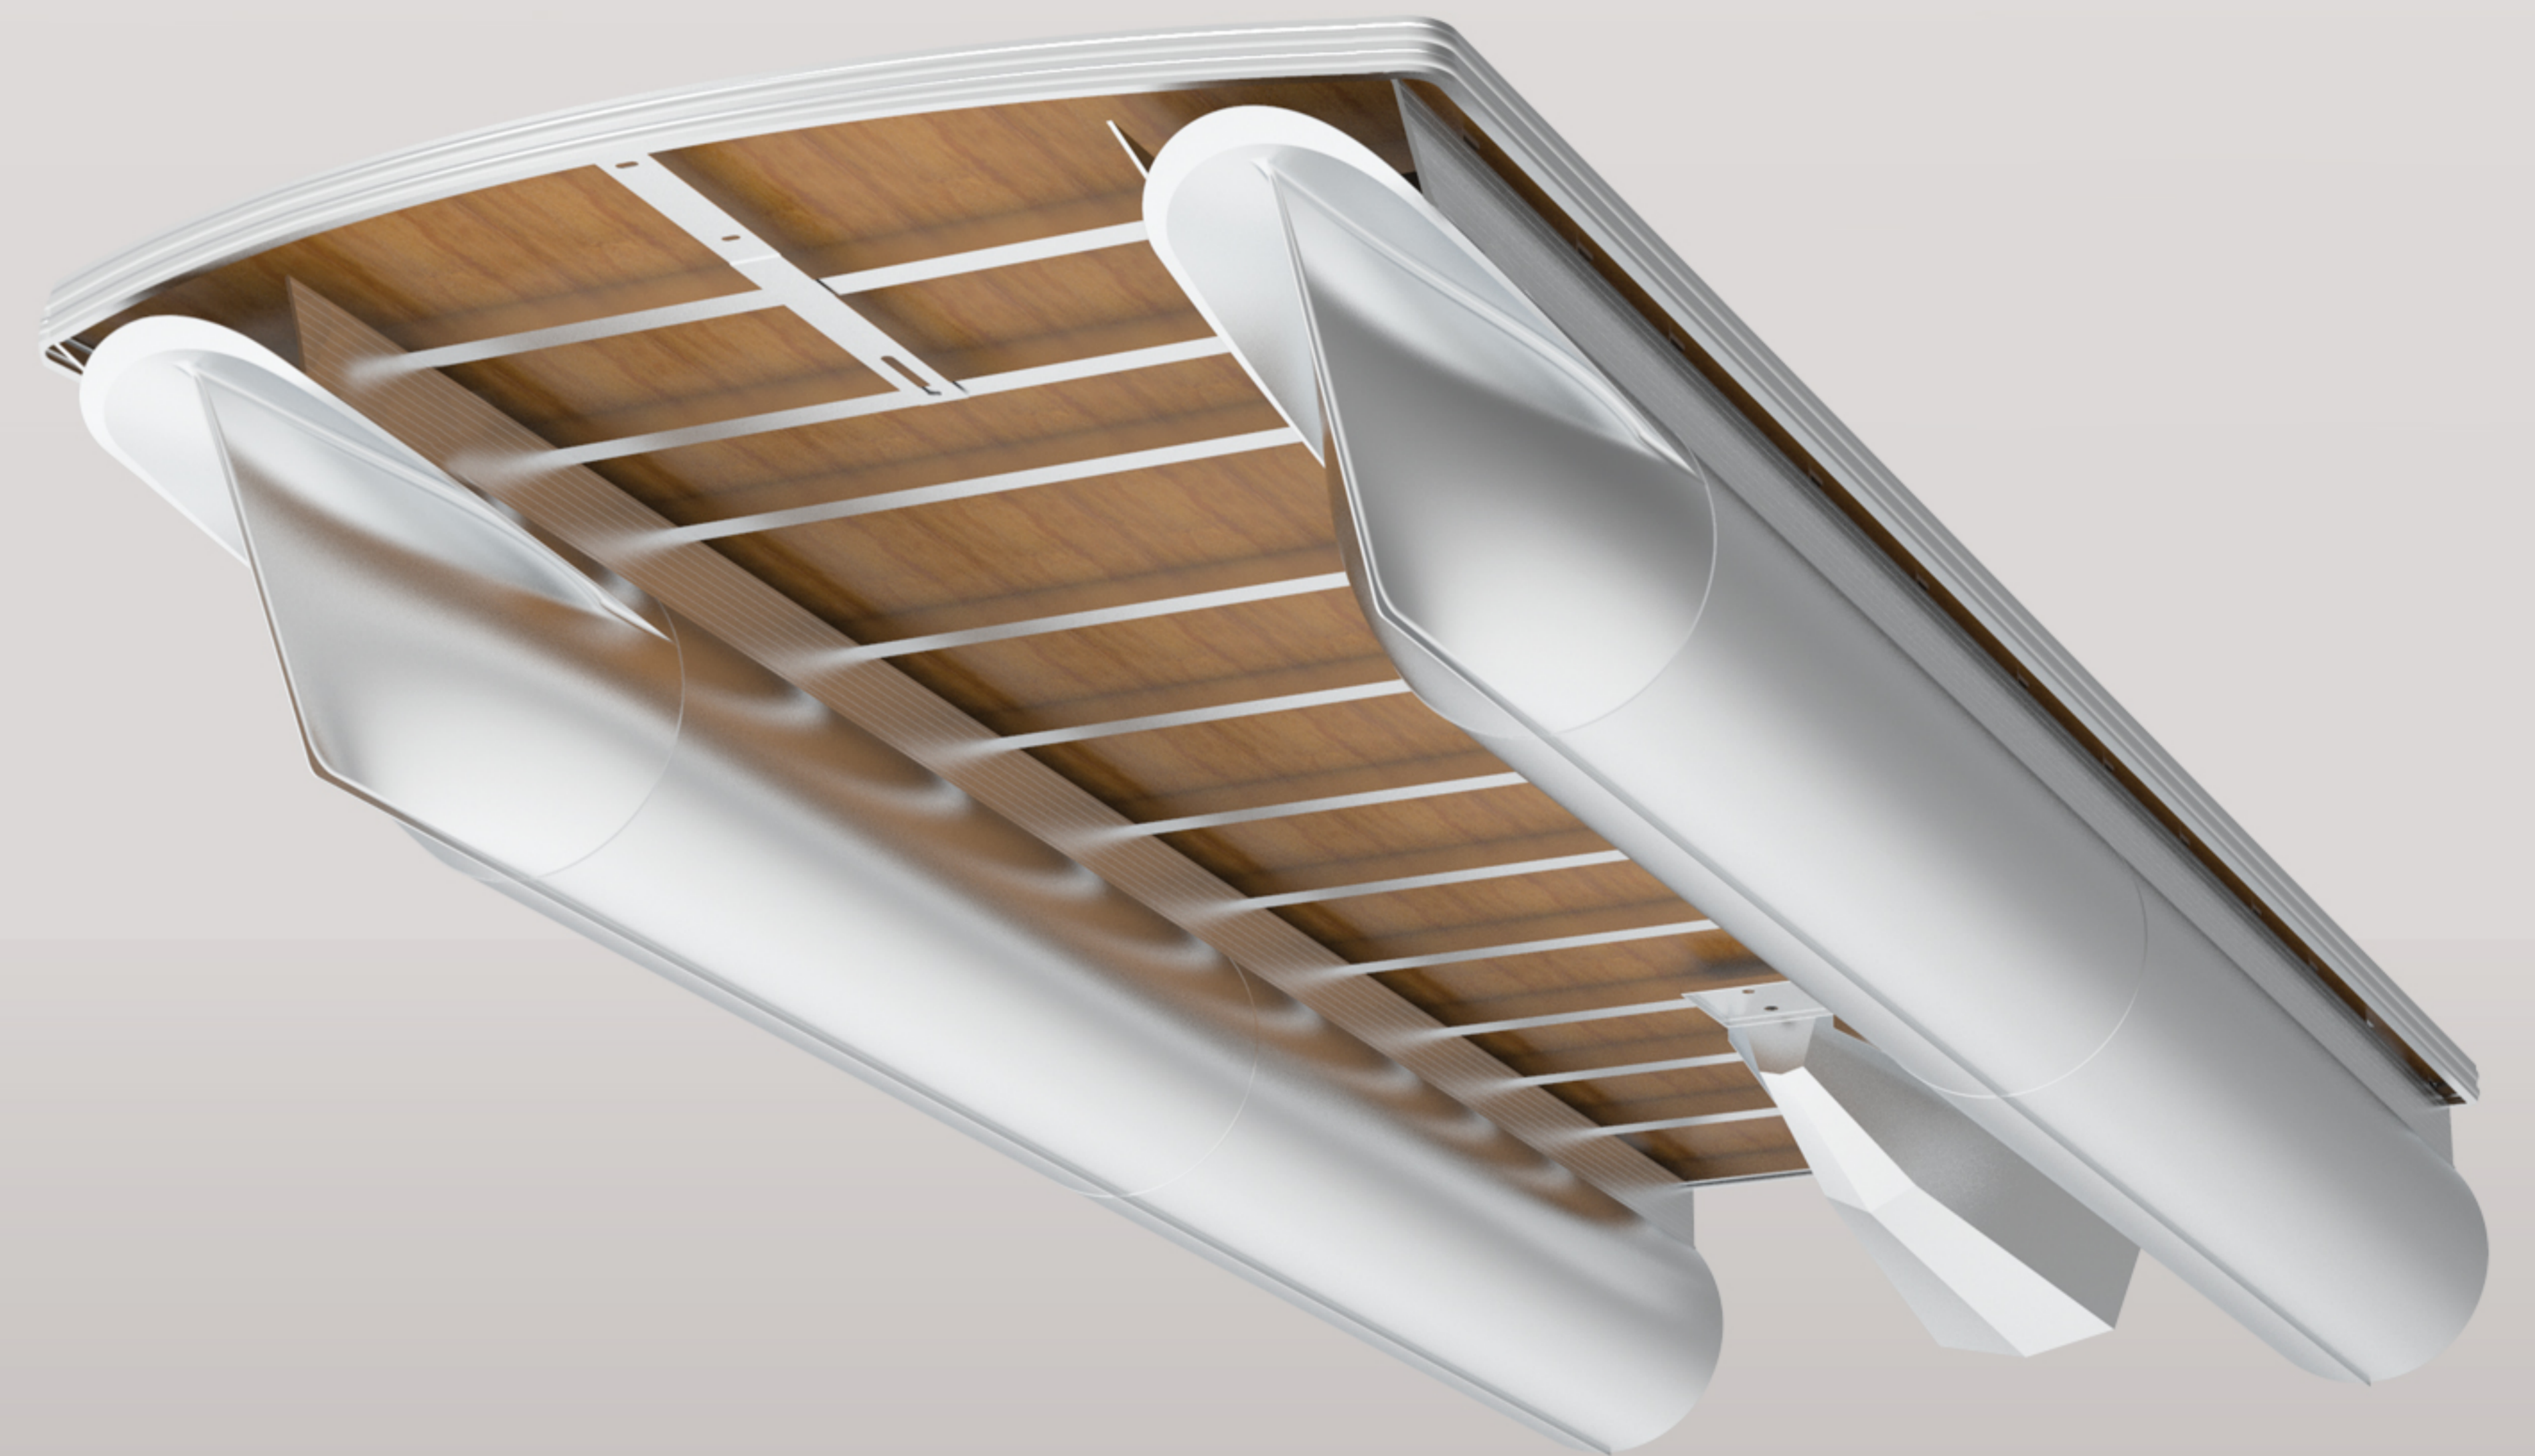

Série-Q LE, Série-Q et Série-V Construction

Garantie structurelle à vie limitée* transférable

Exclusive to Q-Series LE, Q-Series and V-Series.

La garantie à vie comprend:

Pontons, traverses, cadres de siège, supports de moteur, plancher en bois de grade marin. Garantie transférable limitée de 10 ans* de la proue à la poupe sur toutes les autres composantes de votre bateau.