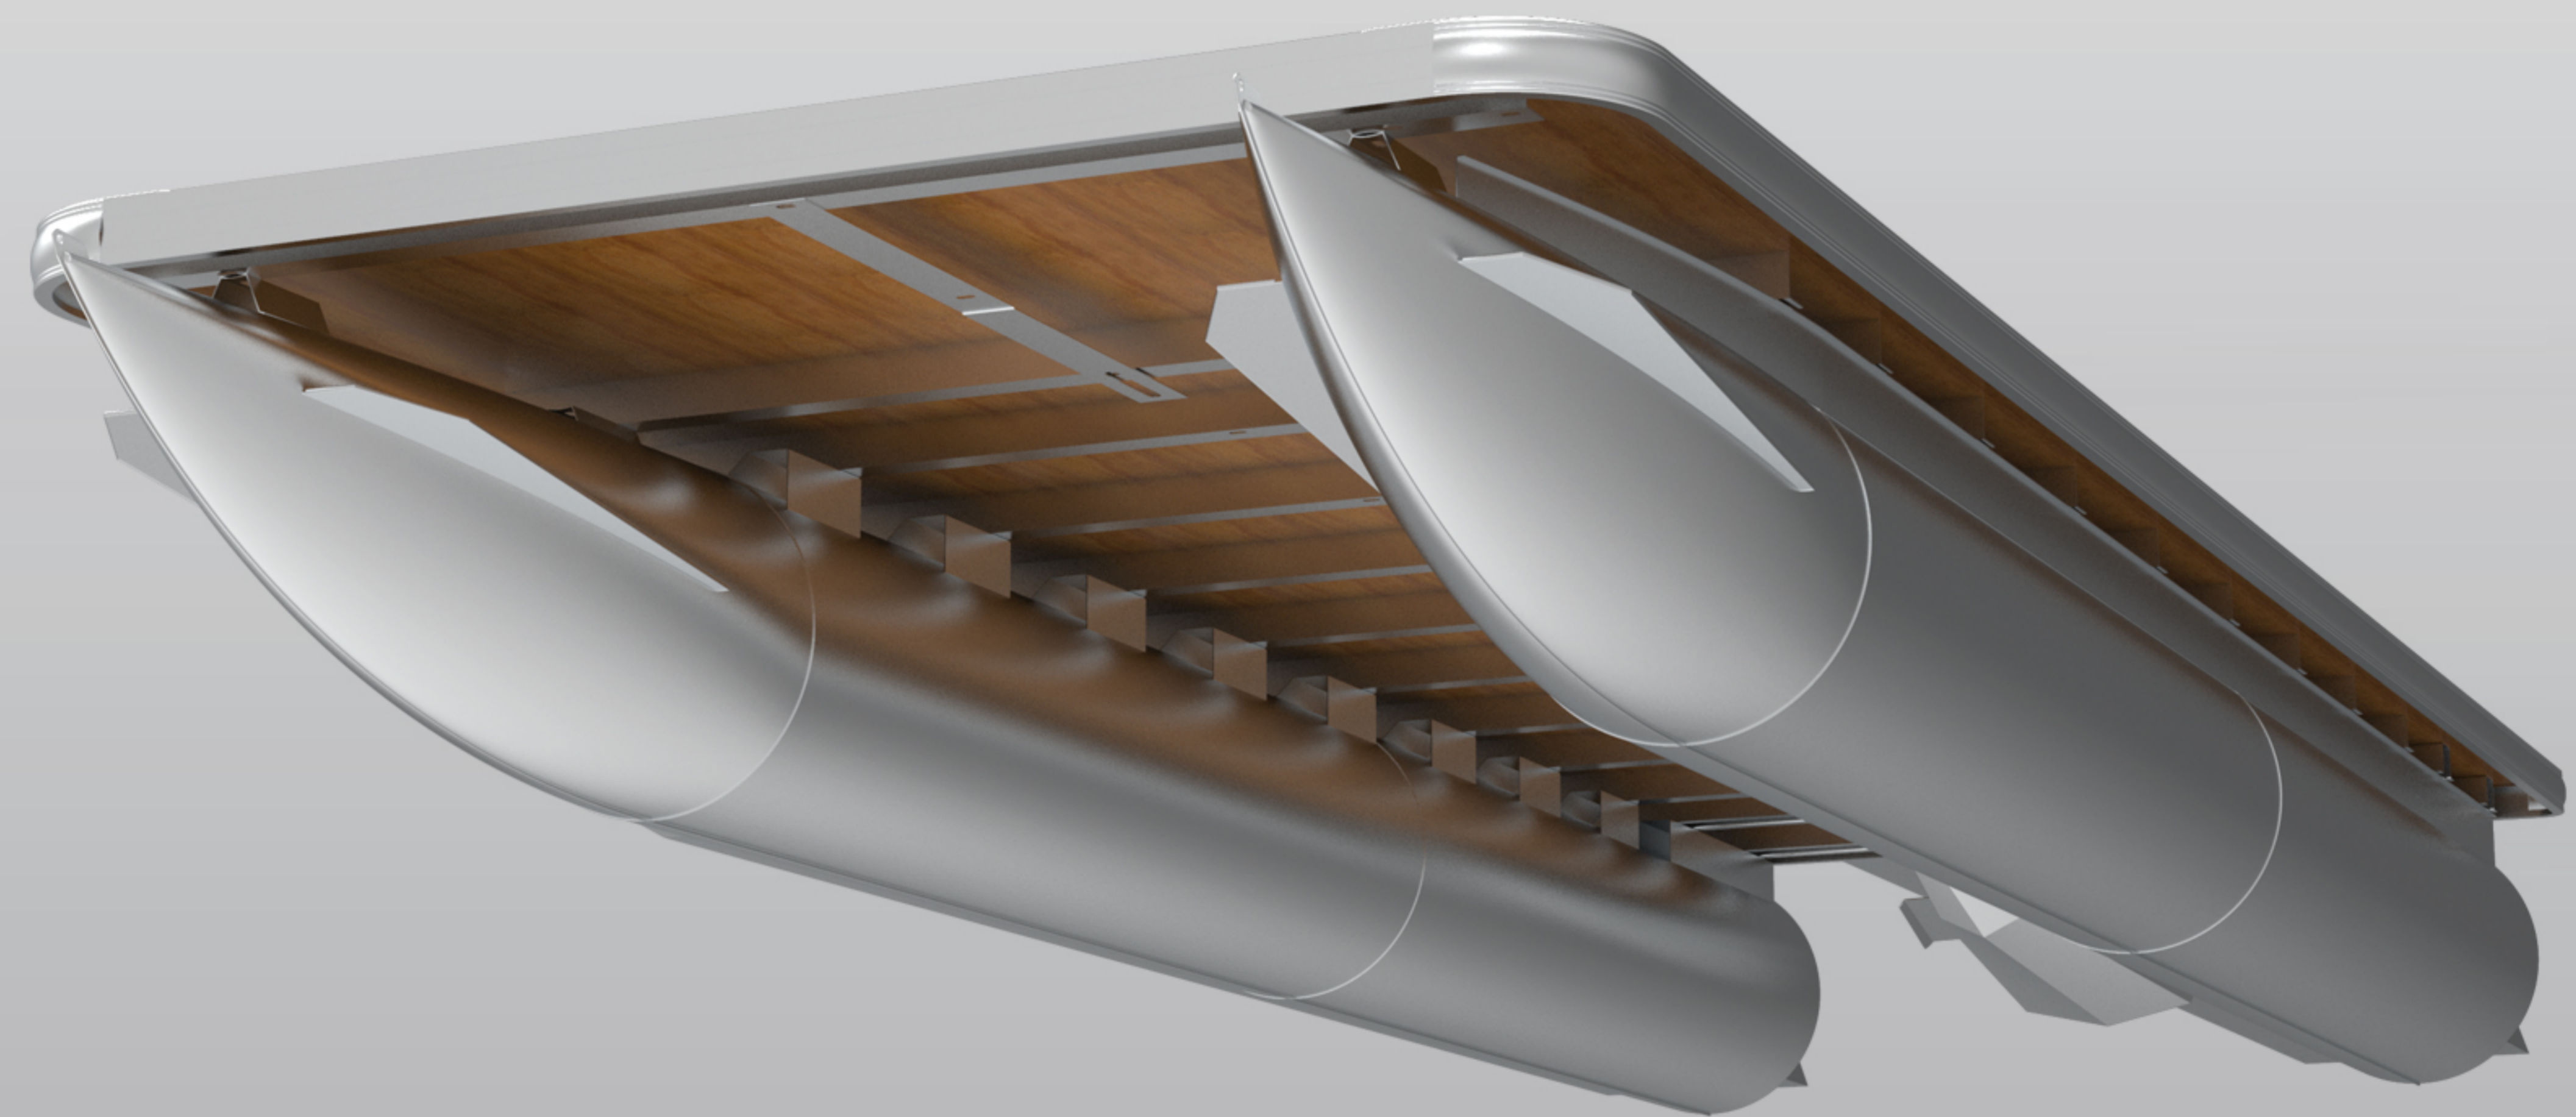

2021

SÉRIE E 23 CRUISER EXT

Remontez vos pieds et accotez votre tête sur le fauteuil du salon avant.

Asseyez jusqu'à 4 personnes autour de cette dinette pour des grignotines, breuvages ou pour un jeu.

Tous les modèles Sport incluent une pôle de ski encastrée parfait pour un après-midi de ski ou de planche nautique et pour faire du tube.

Jetez à l'eau une ou deux lignes dans le confort de votre pont allongé et vos sièges pivotants à 360°.

Volant inclinable, stéréo Bluetooth et GPS Helix 5 sondeur de poissons et de profondeur.

Fauteuil Capitaine inclinable de Luxe avec des appui-bras et un siège coulissant.

La large échelle d'embarquement en Aluminium permet de remonter facilement dans le bateau après une baignade dans le lac.e.

Série E Construction

NMMA Certified

L'étiquette NMMA sur chaque embarcation Legend, vous assure qu'elle rencontre et même dépasse les exigences les plus strictes de l'industrie en terme de qualité et de sécurité.

2021

SÉRIE E 23 DUAL LOUNGE

Série E Construction

NMMA Certified

L'étiquette NMMA sur chaque embarcation Legend, vous assure qu'elle rencontre et même dépasse les exigences les plus strictes de l'industrie en terme de qualité et de sécurité.