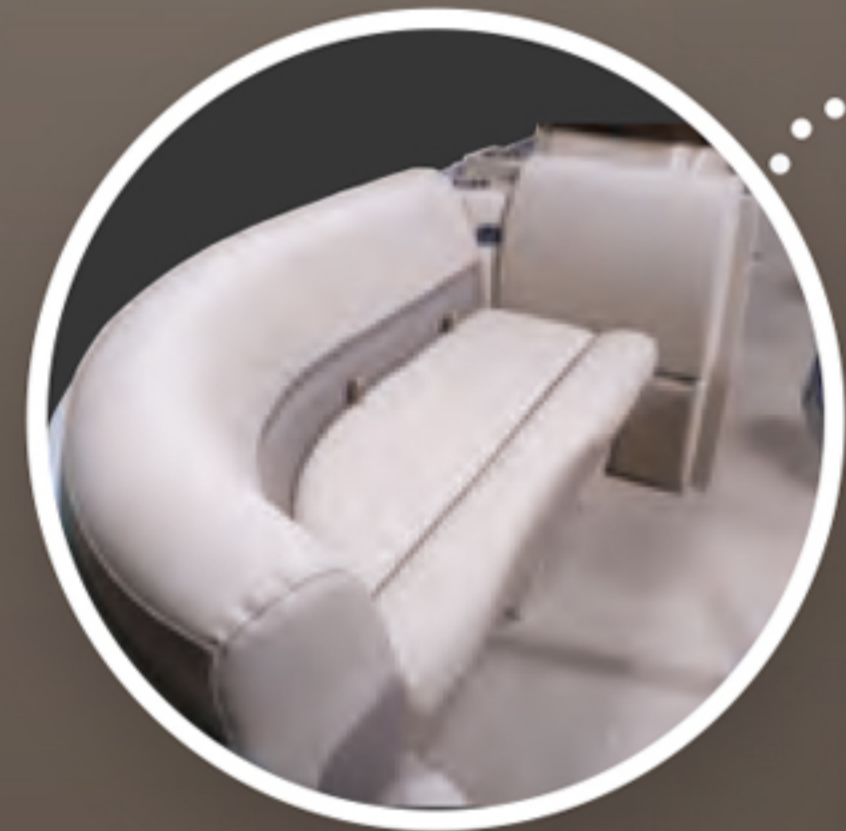

L'expérience relaxation ne saurait être complète sans table pour vos grignotines.

La console Premium comprend un tableau de bord avec des jauges de moteur et un GPS Echomap à écran tactile Garmin de 7'