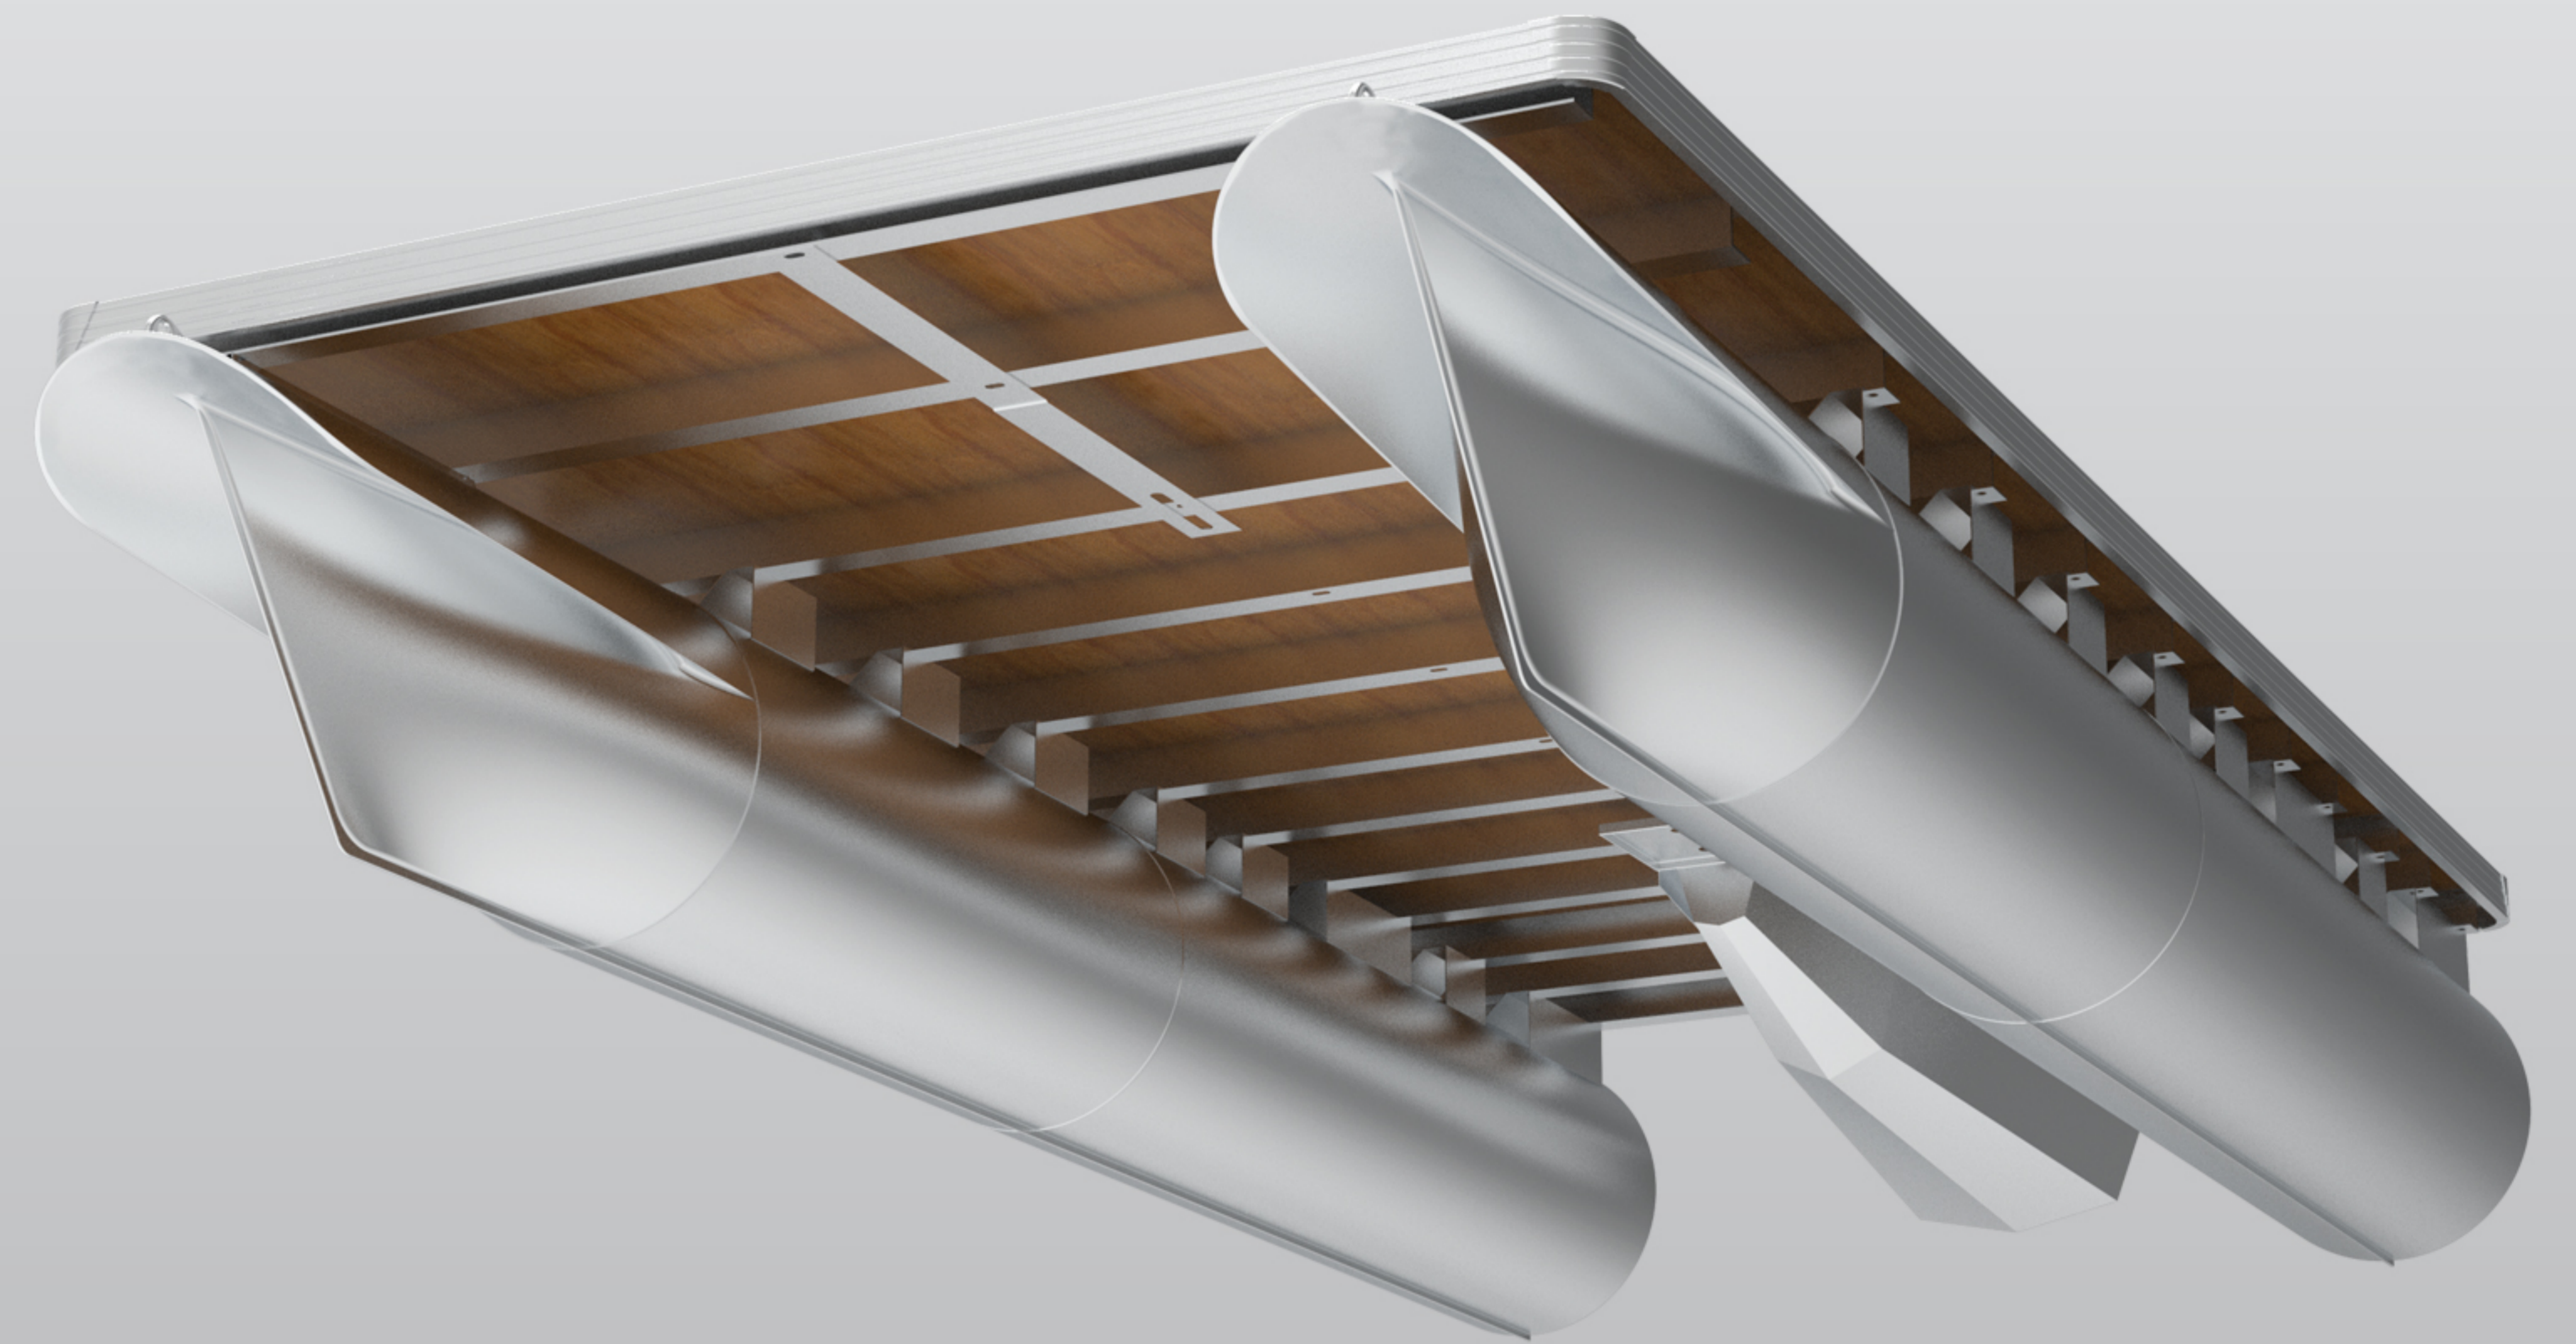

2021

SPLASH+ COTTAGE

Série Splash Construction

Garantie des pontons

Tous les pontons Legend ont une garantie à vie sur les tubes, le pont et le tableau arrière afin de vous assurer une expérience sans souci des années durant. De plus, notre WOWrantie couvre toutes vos principales composantes durant 6 ans.

Une cabine d'habillage escamotable permet de vous changer après une baignade.

Appréciez les fauteuils doubles ou déployez les pour obtenir un grand lit.

La dinette vous permet d'asseoir jusqu'à 3 personnes pour des grignotines ou pour un jeu.

La console en fibre de verre a un stéréo Bluetooth, un sondeur de poisson Helix 5 GPS, des jauges et commutateurs éclairés et un volant deluxe.

Le banc en arrière se trouve un vivier aéré qui peut être utilisé comme une glacière.

Le siège capitaine deluxe a des appui-bras rétractables et est ajustable et pivotant à 360°.

Étendez vos jambes, appuyez-vous sur ce divan à appui-bras et prenez du soleil.

Grand pont arrière pour un accès facile dans ou hors de l'eau.

Gardez votre réservoir à essence et votre batterie à l'abri des regards et des intempéries en utilisant le rangement sous le banc arrière.

- Plancher 7 couches garanti à vie
- Tubes avec EZ-Drain
- Châssis du mobilier en composite Dura-Lite
- Conception de tube à triple protection
- Clôtures silencieuses
- Une construction robuste
- Attaches en acier inoxydable
- Large cônes à l'avant qui coupe les vagues
- Supports de pont entièrement soudés