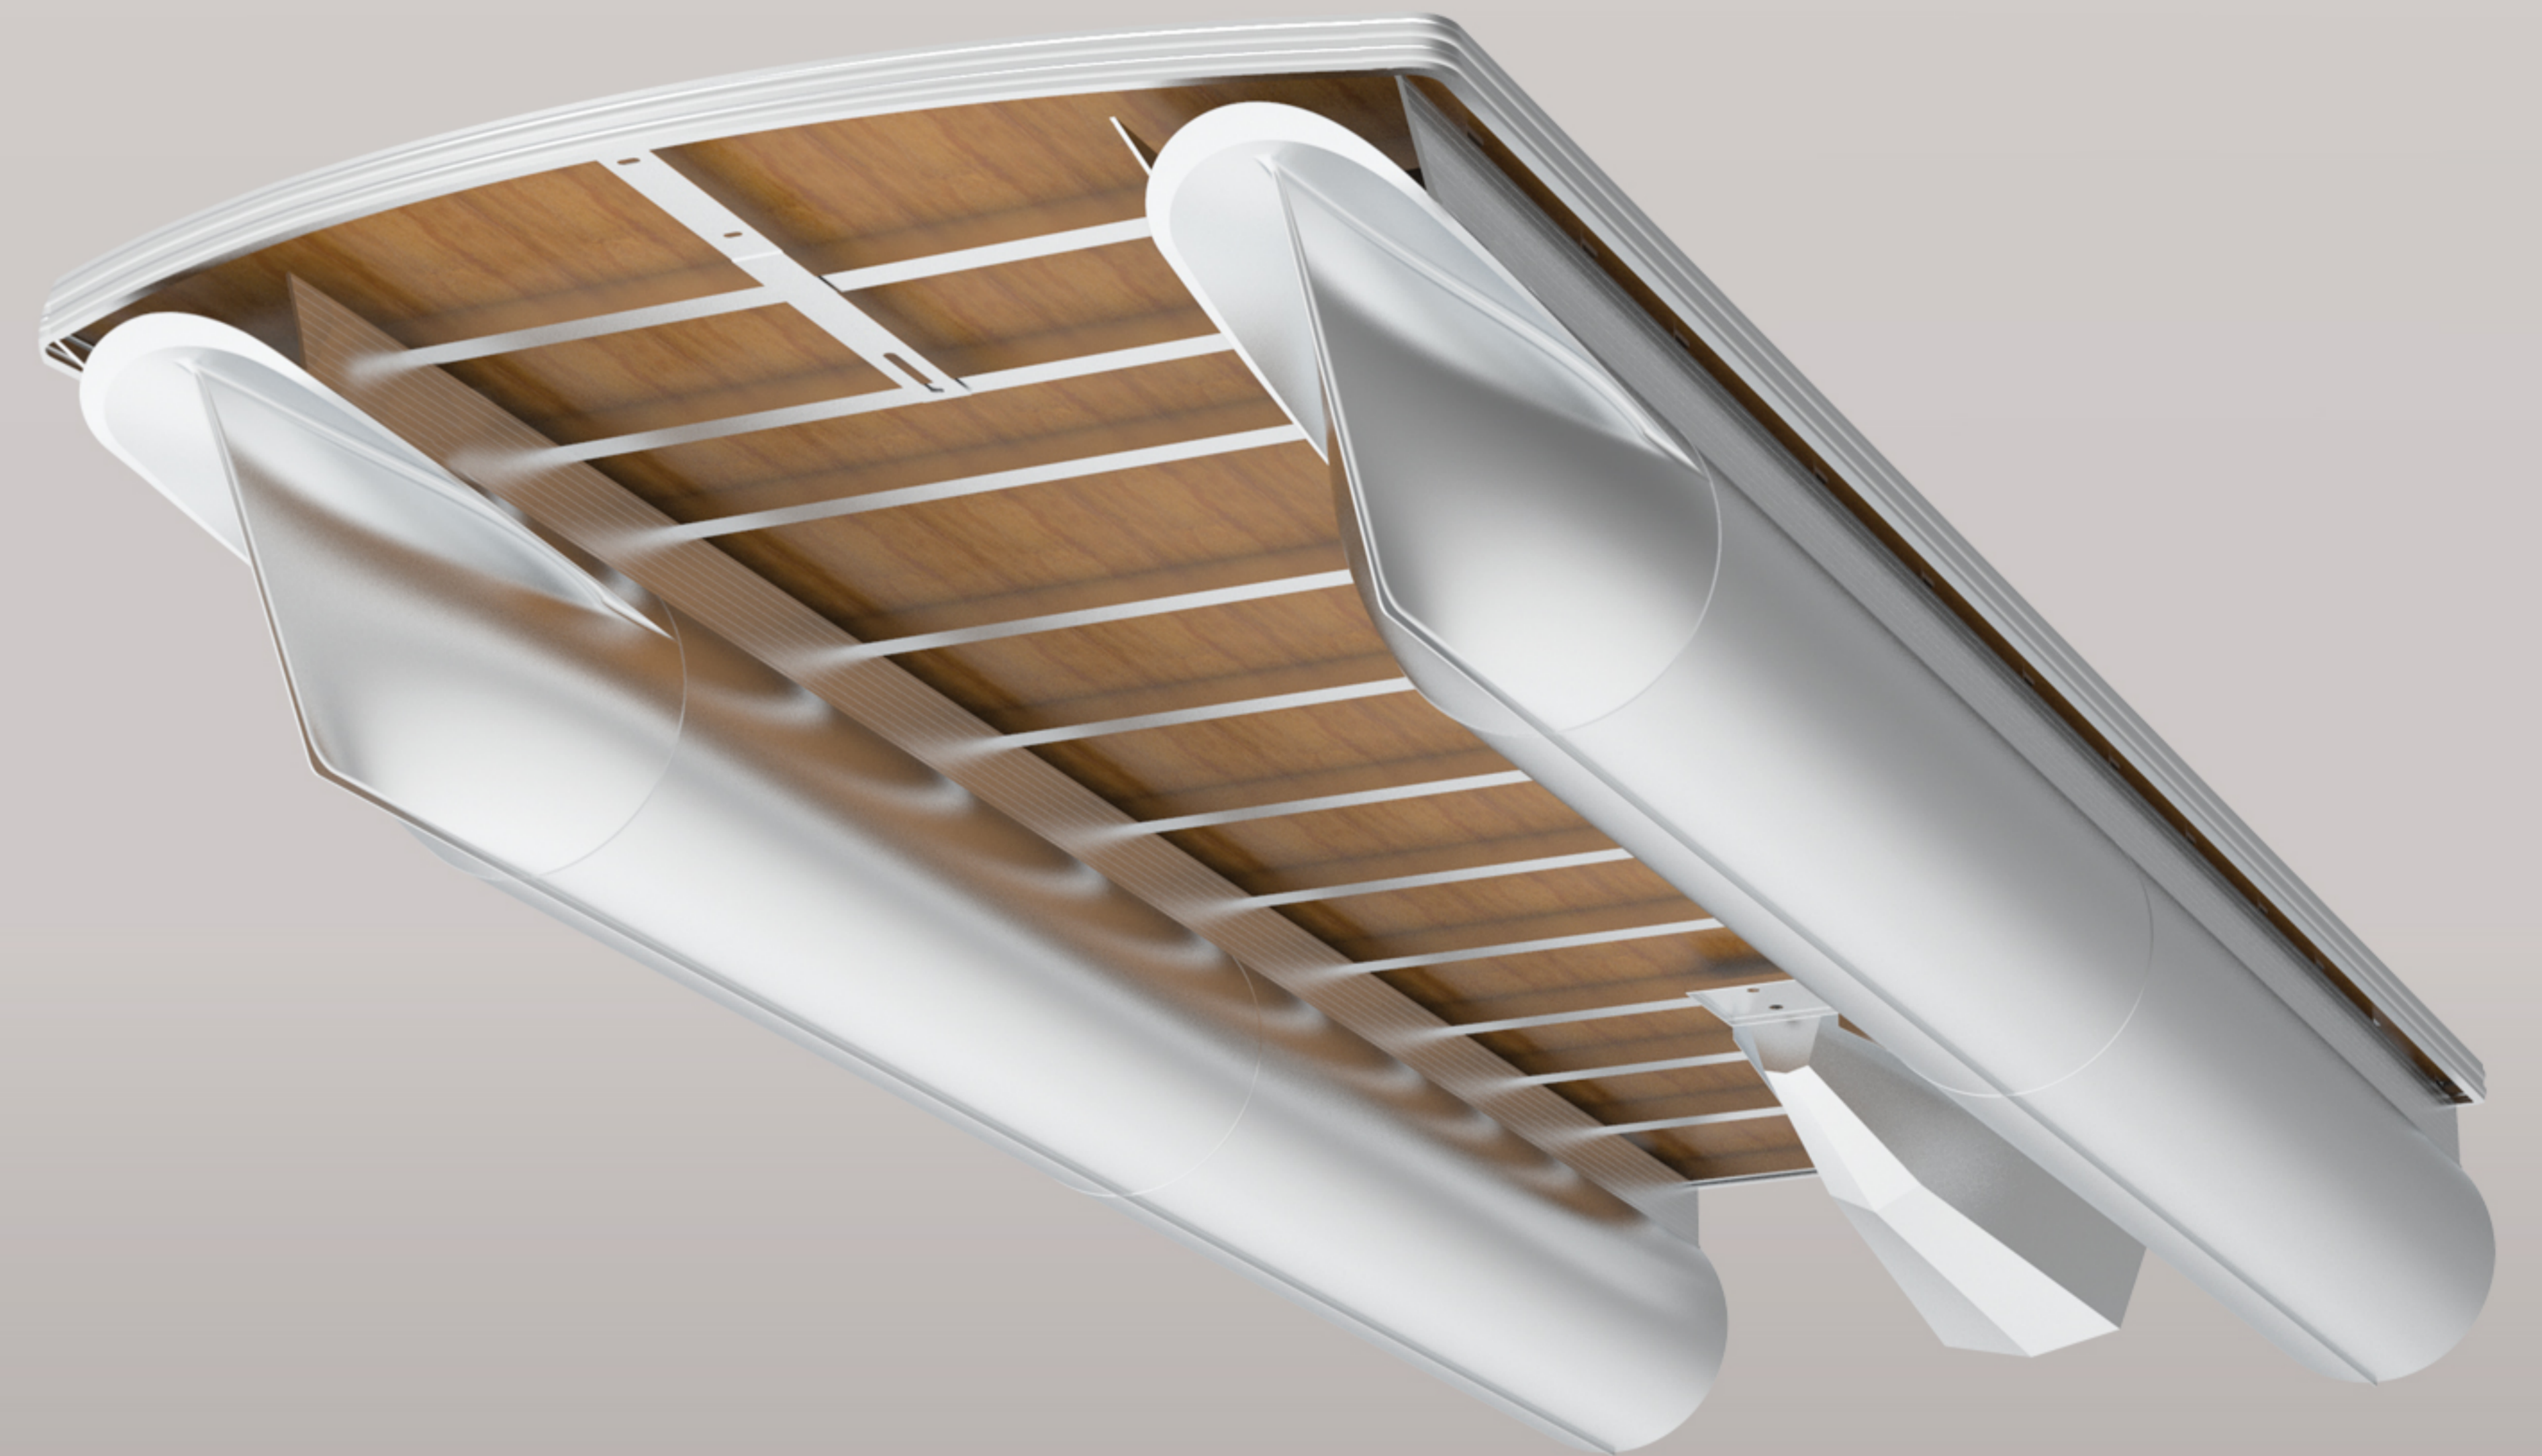

2021

SÉRIE Q LOUNGE

Série-Q LE, Série-Q et Série-V Construction

Garantie structurelle à vie limitée* transférable

Exclusive to Q-Series LE, Q-Series and V-Series.

La garantie à vie comprend:

Pontons, traverses, cadres de siège, supports de moteur, plancher en bois de grade marin. Garantie transférable limitée de 10 ans* de la proue à la poupe sur toutes les autres composantes de votre bateau.