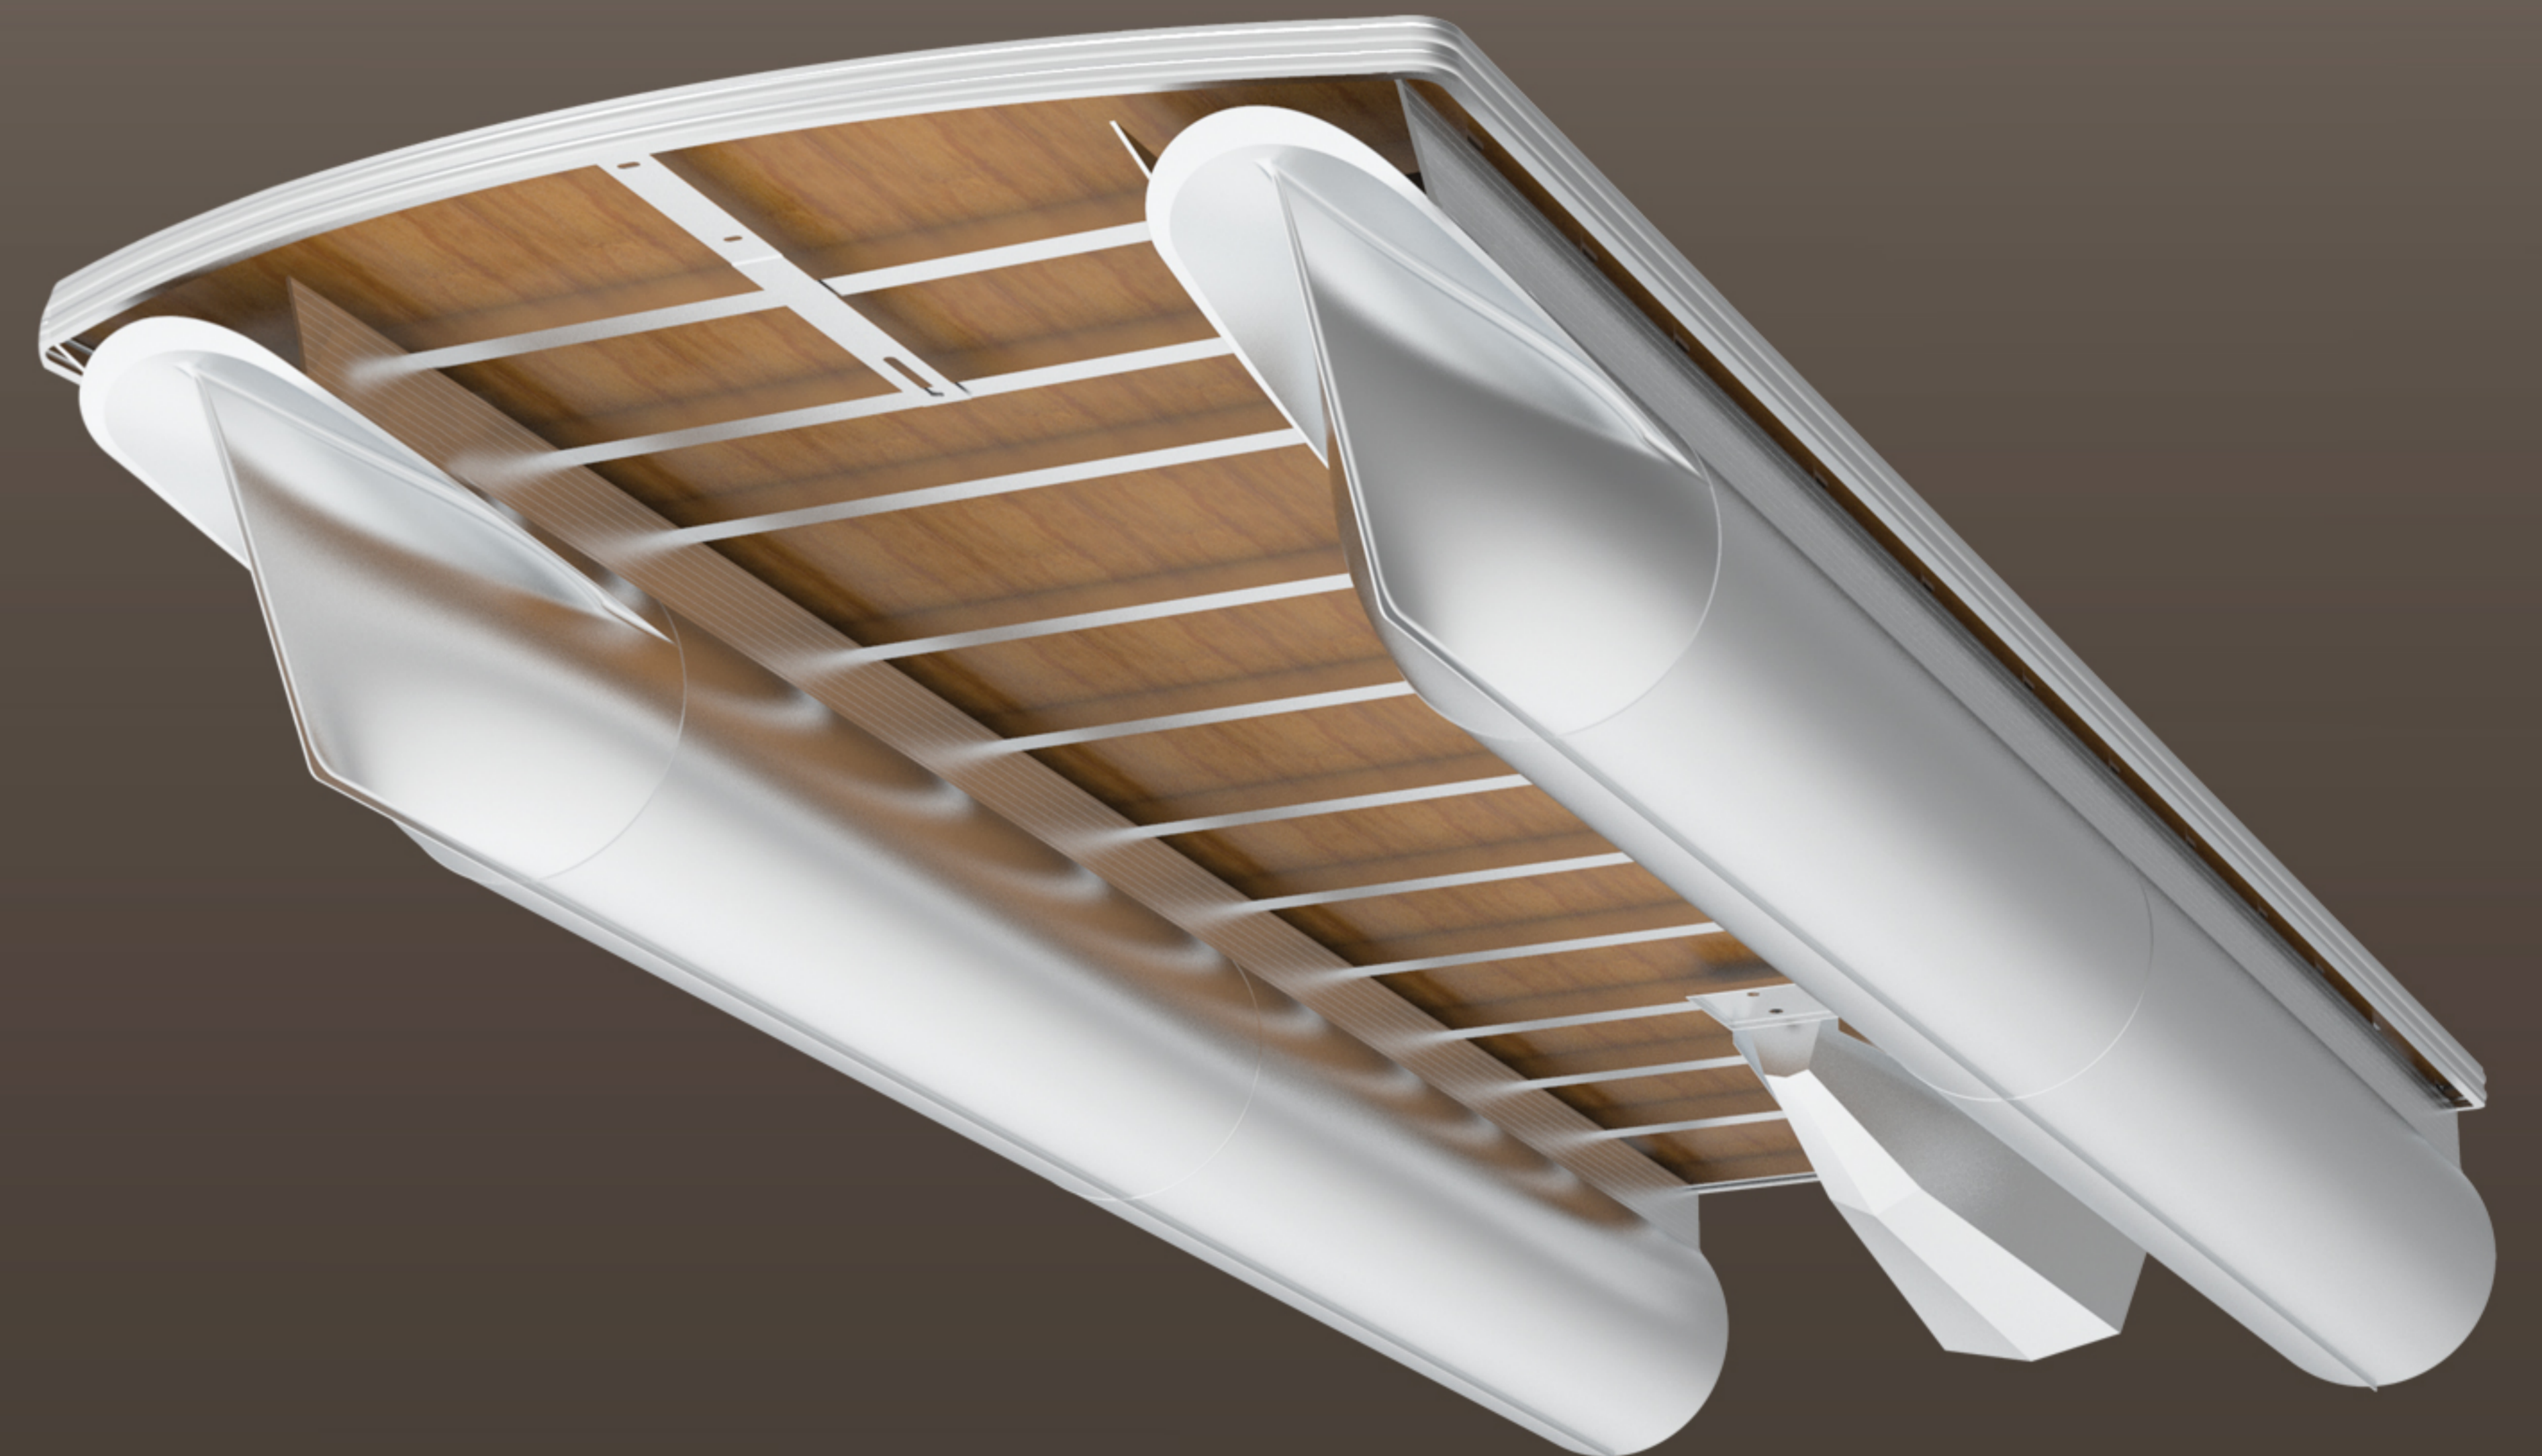

2021

SÉRIE Q LE 21 LOUNGE

Série-Q LE, Série-Q et Série-V Construction

Garantie structurelle à vie limitée* transférable

Série-Q LE, Série-Q et la Série-V Exclusivité Legend

La garantie à vie comprend:

Pontons, traverses, cadres de siège, supports de moteur, plancher en bois de grade marin. Garantie transférable limitée de 10 ans* de la proue à la poupe sur toutes les autres composantes de votre bateau.