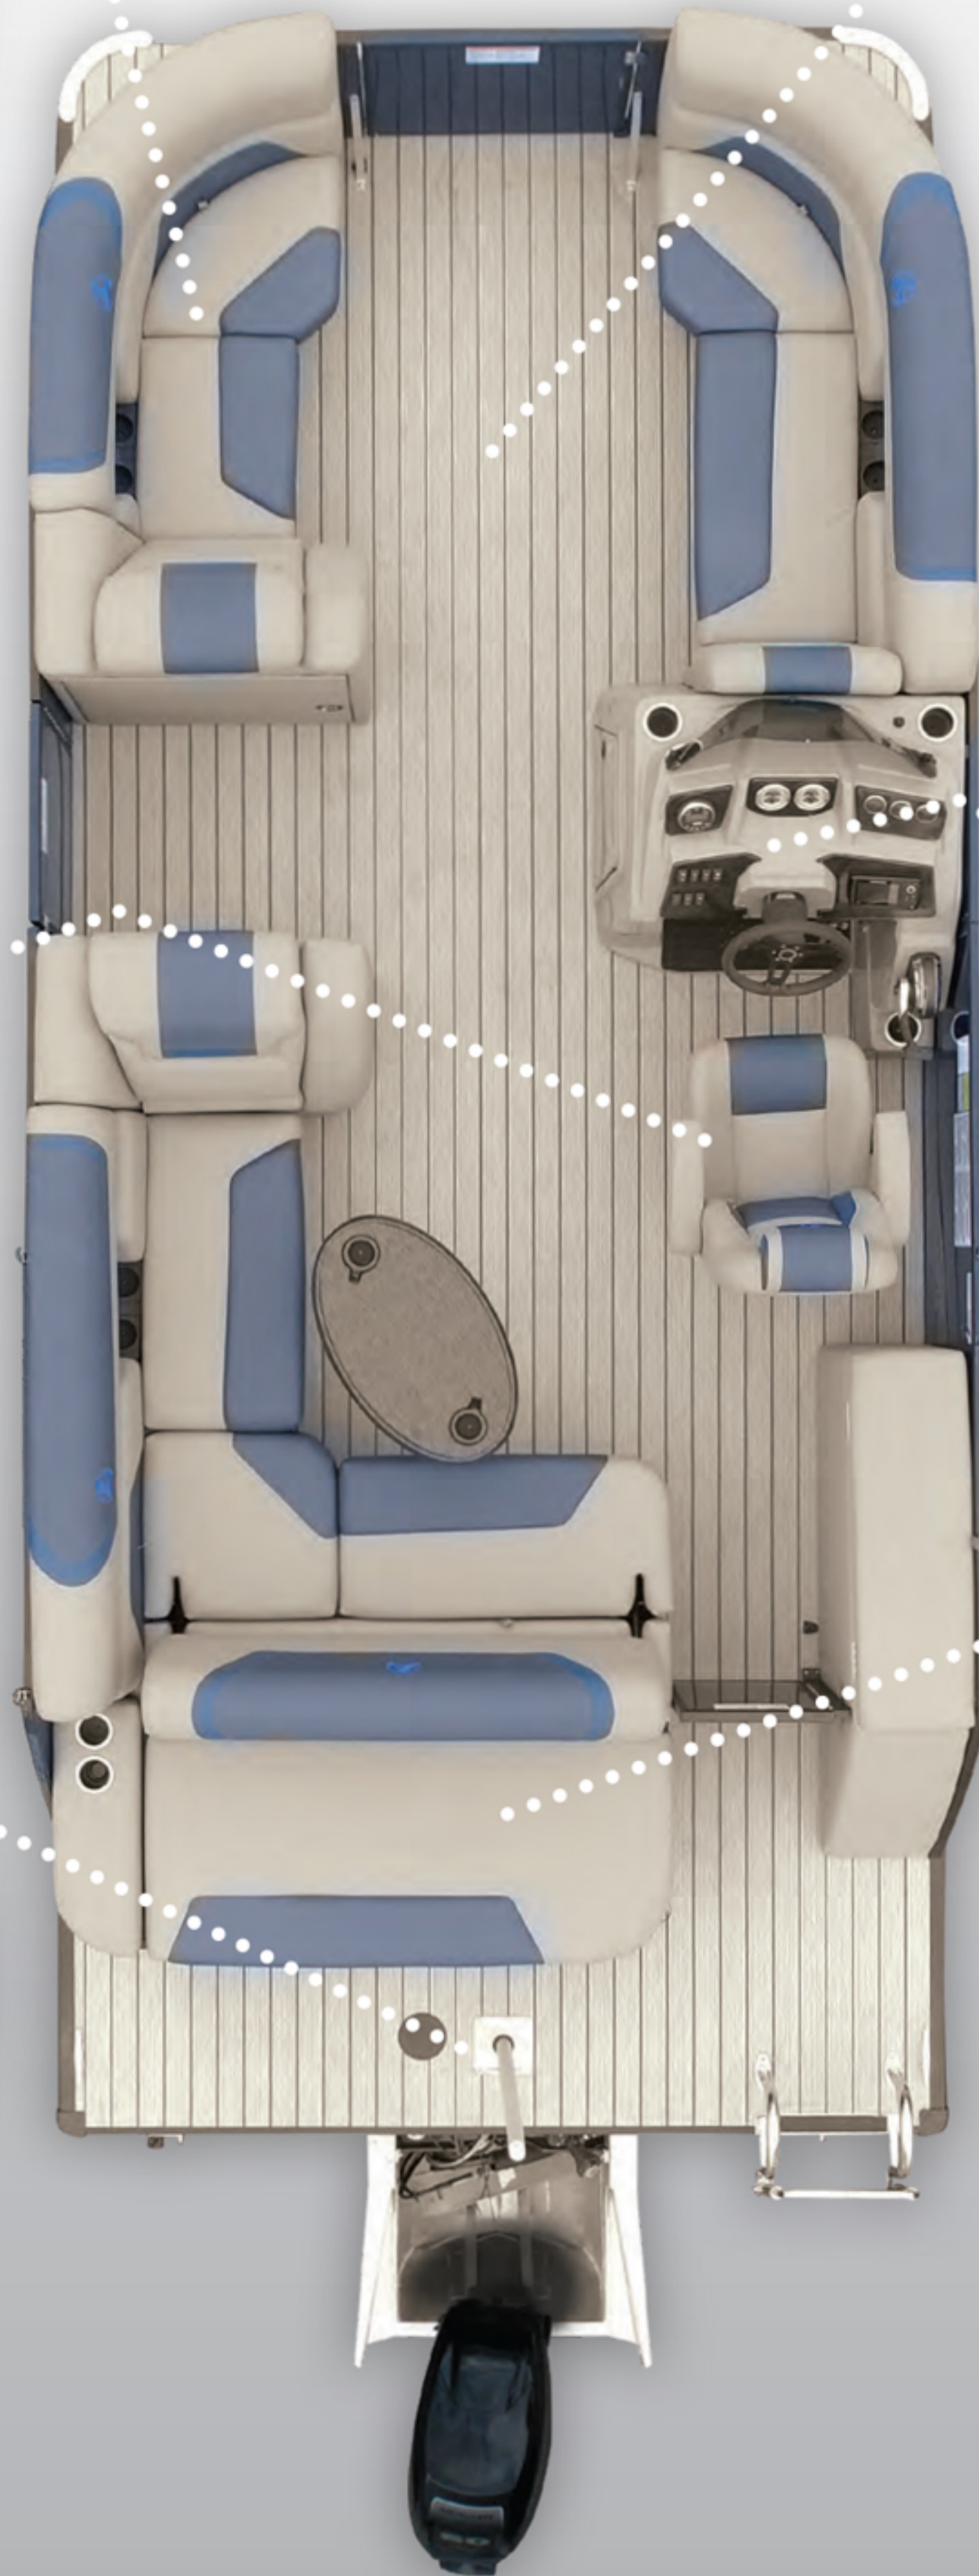

Ouvrez les dossiers des sièges arrières pour y découvrir encore plus de rangement.

Canapé avant allongé pouvant recevoir en tout confort jusqu'à 3 invités.

Le siège pivote à 360°, glisse vers l'avant et vers l'arrière, vous aidant à trouver votre bon coin

Volant inclinable, stéréo Bluetooth et GPS Helix 5 avec sonar de poissons et de profondeur.

Tous les modèles Sport ont une pôle de ski nautique encastrée, ce qui est parfait pour un après-midi de ski ou planche nautique et de tube.