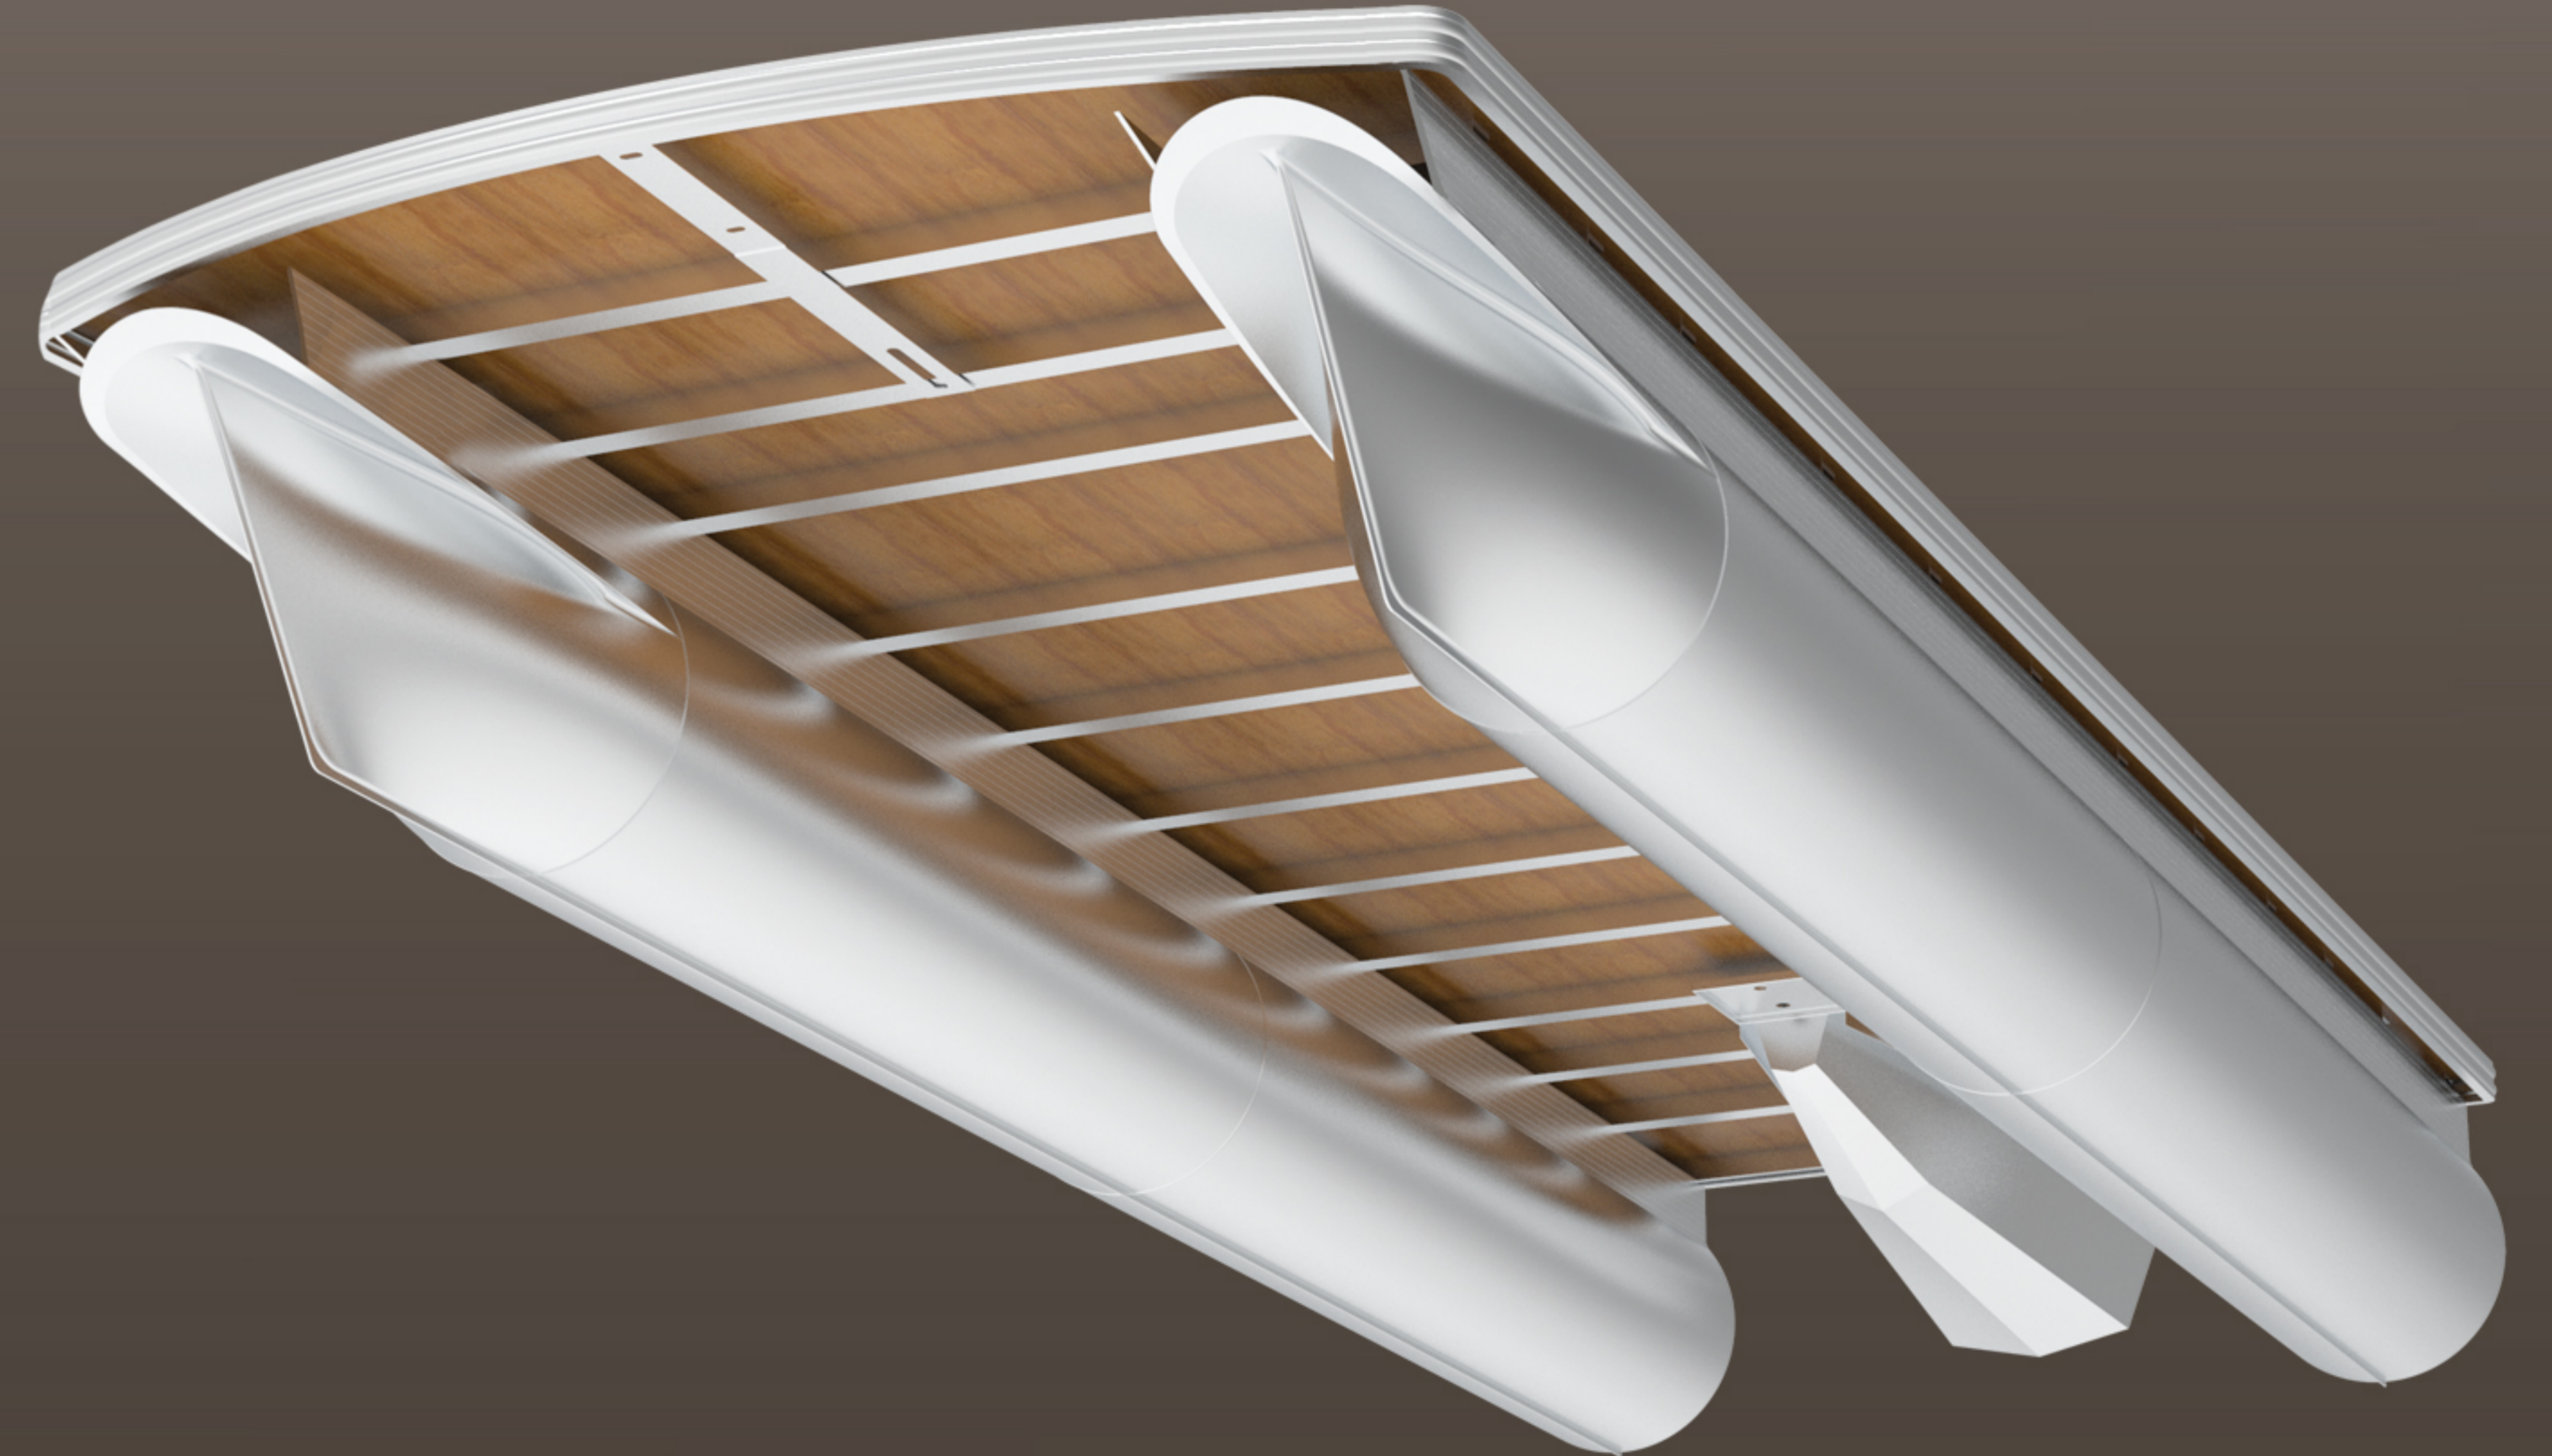

- Larges cônes à l'avant qui coupe les vagues
- Plancher 7 couches garanti a vie
- Sièges à suspension
- Clôtures silencieuses et surélevées de calibre 40
- Quille de protection latérale épaisse (Modèles à 3 tubes seulement)
- Ventilation EZ-Flow
- Tubes avec EZ-Drain
- Conception de tube à triple protection
- Attaches en acier inoxydable
- Construction Robuste