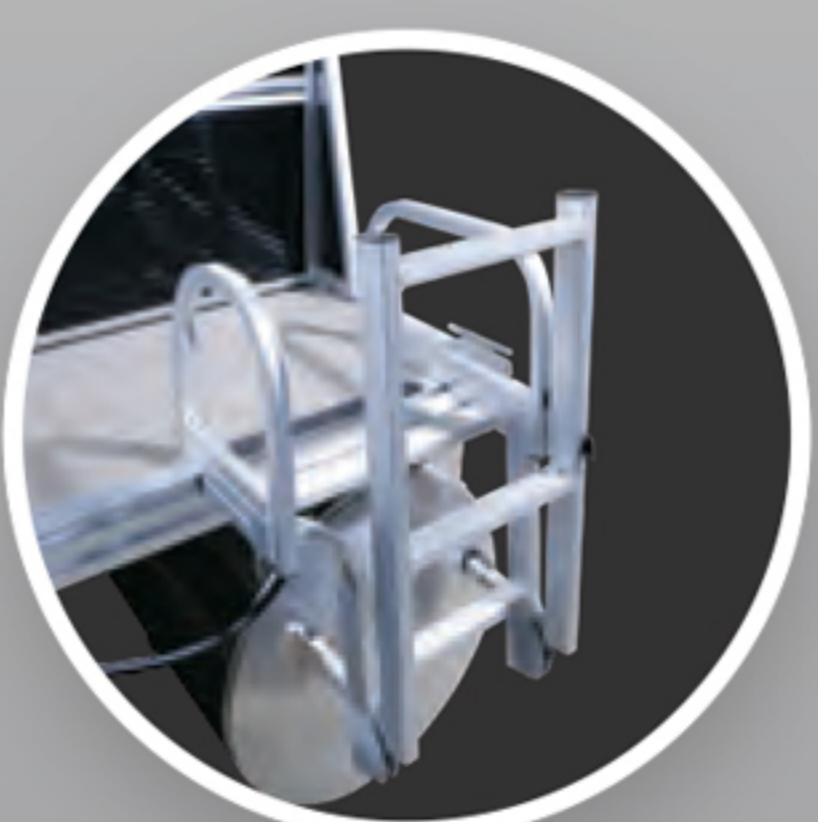

La console en fibre de verre est équipée d'un stéréo Bluetooth, un sondeur de poisson Helix 5 GPS, de jauges et commutateurs éclairés et un volant de luxe.

Station de pêche arrière avec vivier aéré pouvant aussi servir de glacière.

Le fauteuil capitaine delux a des appui-bras escamotables, est ajustable et pivote à 360°.

Fauteuils de pêche amovibles et pivotant à 360°.

Station de pêche arrière avec vivier, planche de coupe et porte verres et porte cannes à pêche.