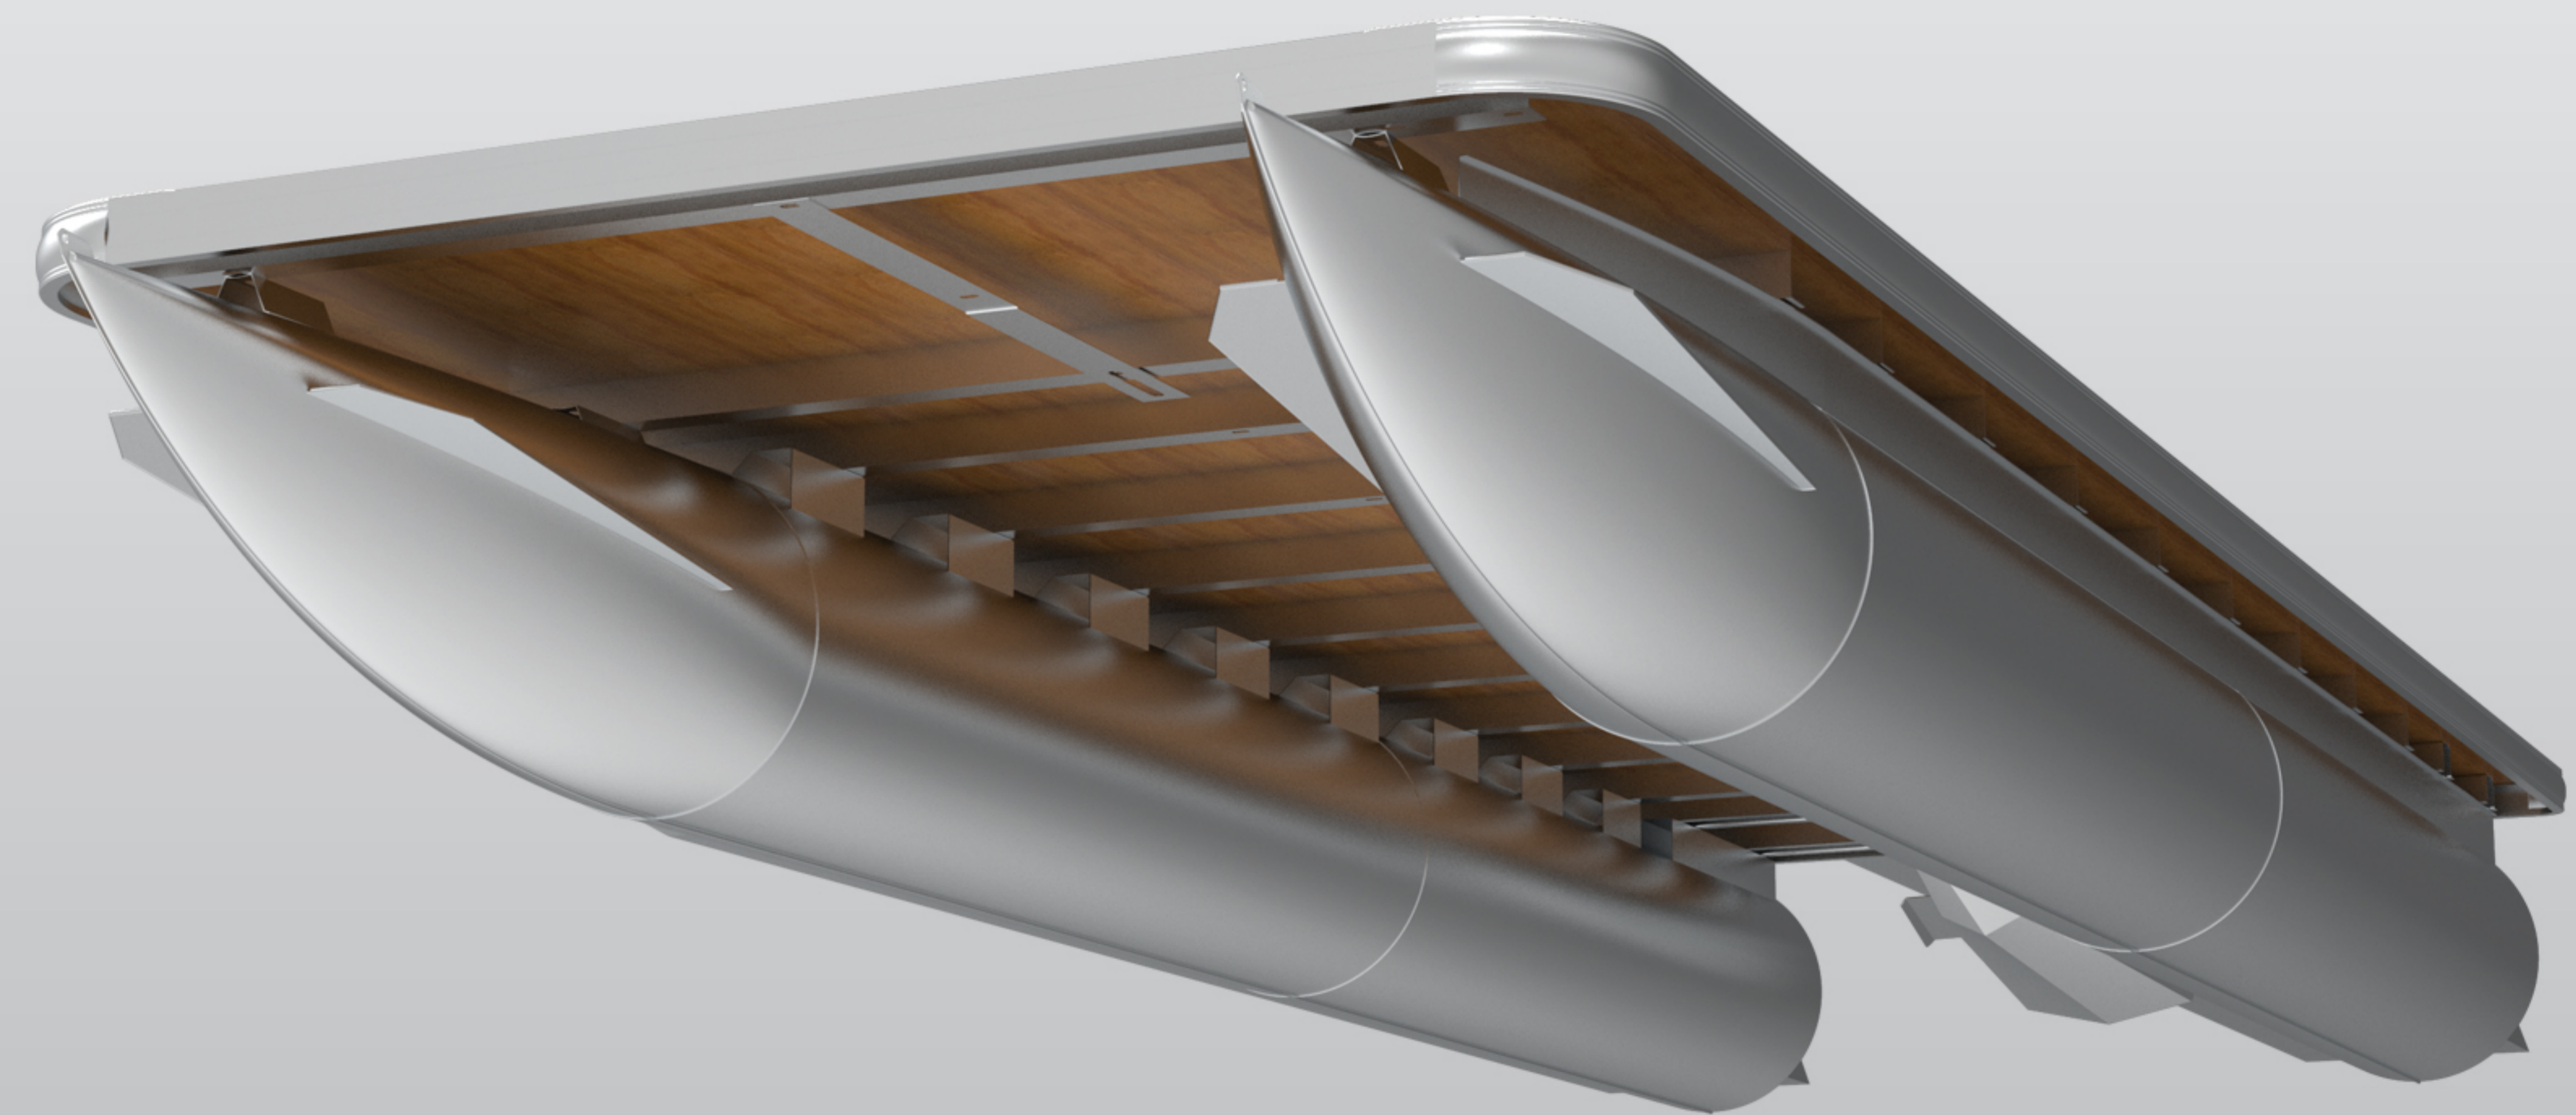

Jetez à l'eau une ou deux lignes dans le confort de votre pont allongé et vos sièges pivotants à 360°.

Volant inclinable, stéréo Bluetooth et GPS Helix 5 sondeur de poissons et de profondeur.

Fauteuil Capitaine inclinable de Luxe avec des appui-bras et un siège coulissant.

La large échelle d'embarquement en Aluminium permet de remonter facilement dans le bateau après une baignade dans le lac.e.

Série E Construction

NMMA Certified

L'étiquette NMMA sur chaque embarcation Legend, vous assure qu'elle rencontre et même dépasse les exigences les plus strictes de l'industrie en terme de qualité et de sécurité.

- Plancher 7 couches garanti à vie
- Tubes EZ-Drain
- Bases de sièges anti-pourrissement
- Conception de tubes à triple protection
- Clôtures silencieuses
- Tubes pleine longueur et très robuste
- Boulons filetés en acier inoxydable
- Support de pont à chaque 12 pouces
- Support de rail de "Type-F"
- Larges cônes à l'avant qui

2021

SÉRIE E 23 DUAL LOUNGE

Série E Construction

NMMA Certified

L'étiquette NMMA sur chaque embarcation Legend, vous assure qu'elle rencontre et même dépasse les exigences les plus strictes de l'industrie en terme de qualité et de sécurité.