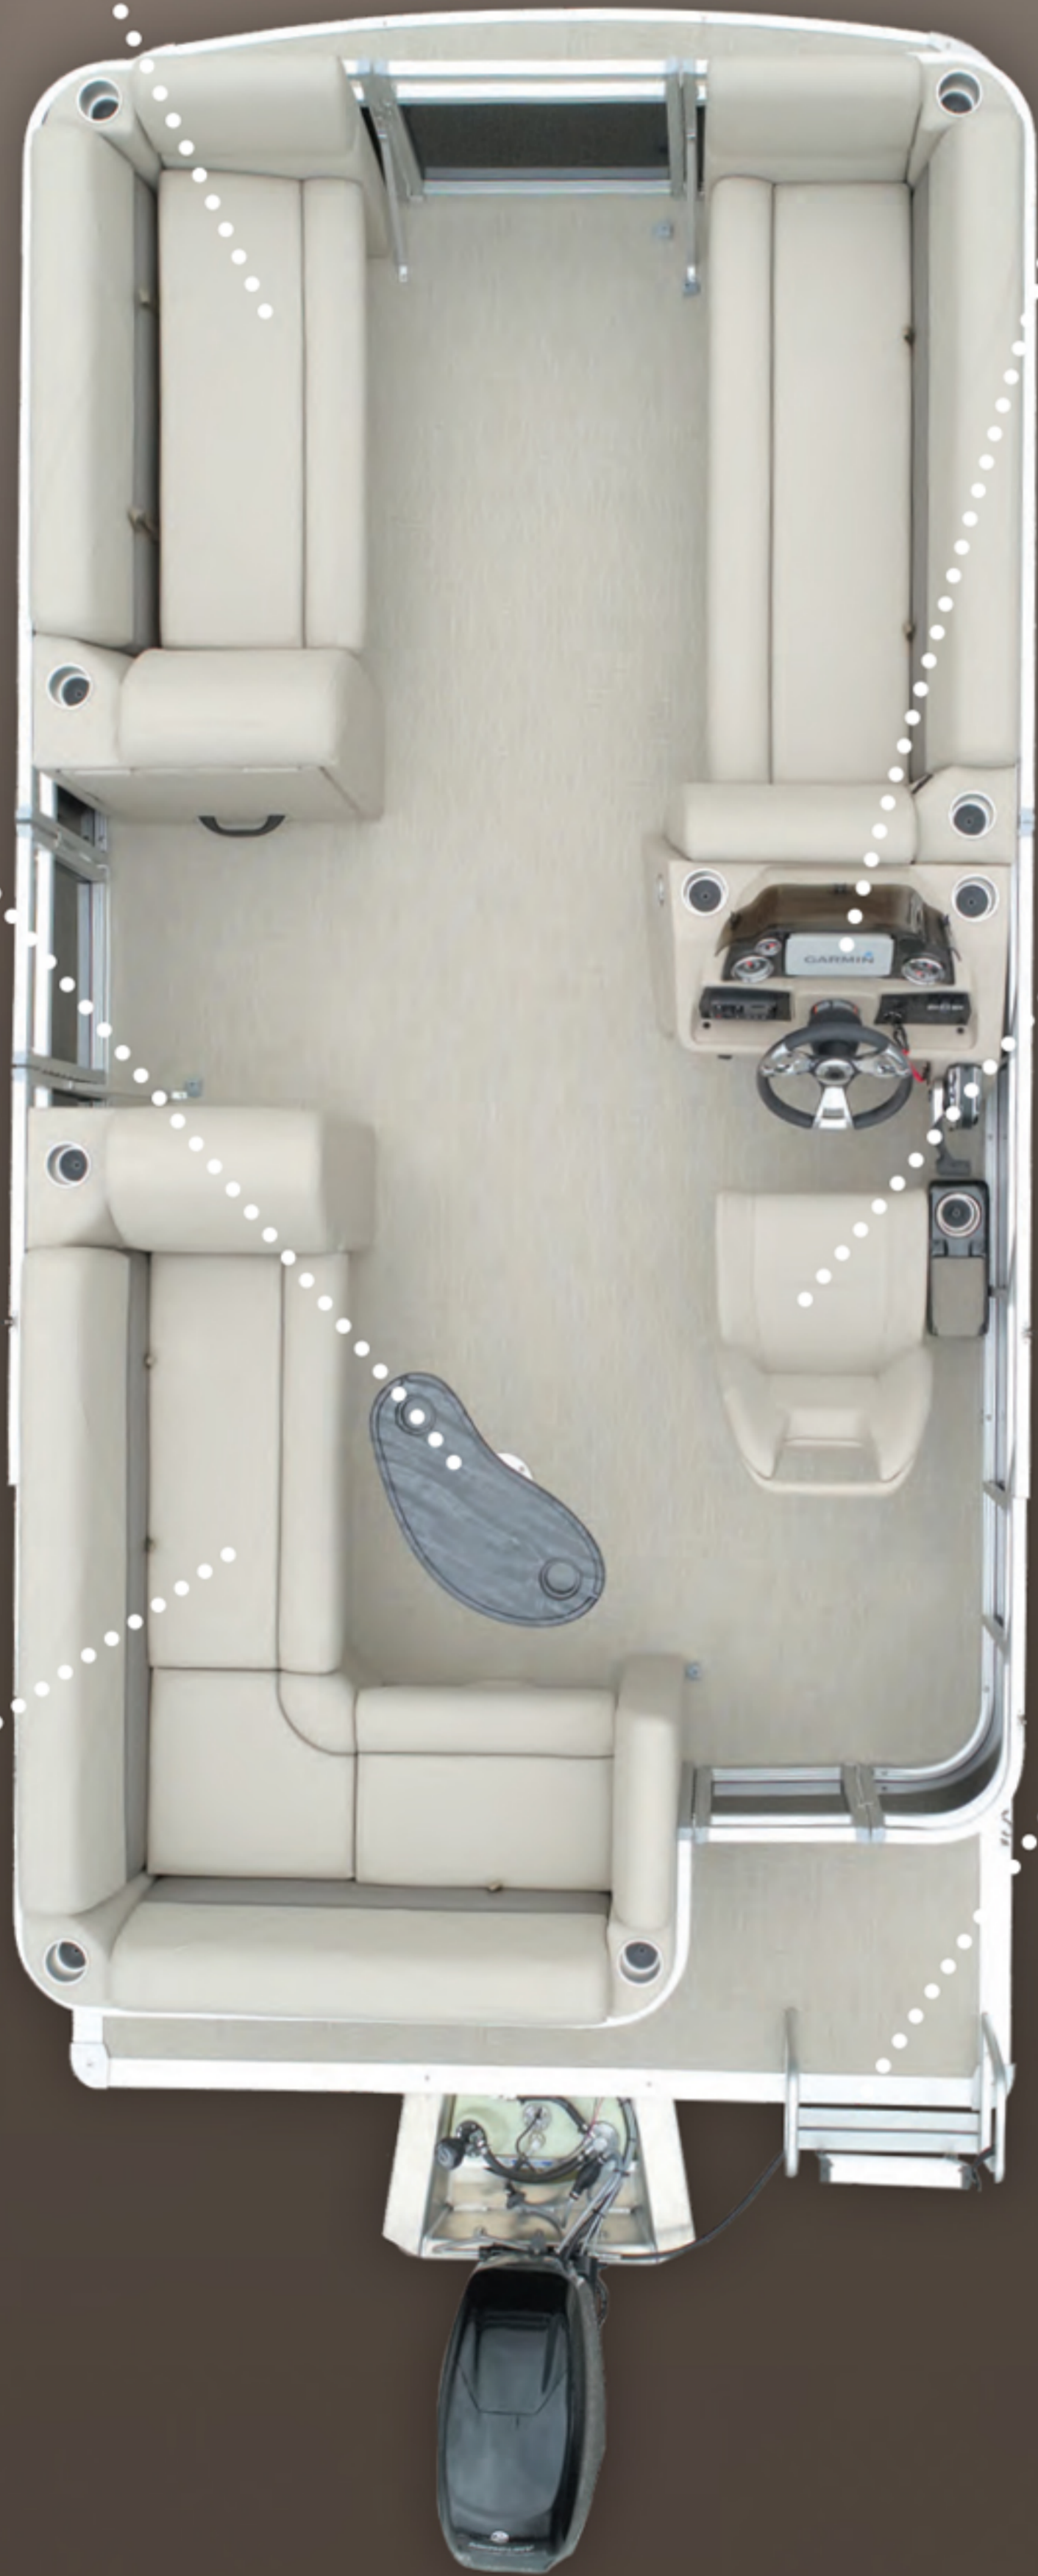

2021

SÉRIE Q LE 19 CRUISE

Série-Q LE, Série-Q et Série-V Construction

Garantie structurelle à vie limitée* transférable

Série-Q LE, Séries Q et la Série-V Exclusivité Legend

La garantie à vie comprend:

Pontons, traverses, cadres de siège, supports de moteur, plancher en bois de grade marin. Garantie transférable limitée de 10 ans* de la proue à la poupe sur toutes les autres composantes de votre bateau.

Les deux sièges de relaxation avant permettent à deux personnes de prendre du soleil

La console Premium comprend un tableau de bord avec des jauges de moteur et un GPS Echomap à écran tactile Garmin de 7"

Siège pivotant à 360°, glisse à l'avant et à l'arrière pour vous aider à trouver votre point de pêche.

L'échelle se rétracte et s'allonge dans l'eau pour permettre un embarquement facile après une baignade.

Cabine pour changement cachée permet une moment privé pour ses changer après un plongeon dans le lac.

La dinette permet d'asseoir jusqu'à 3 personnes pour des grignotins ou jouer à un jeu.

Découvrez l'espace d'entreposage énorme sous chaque banc.

Chargez votre téléphone avec le port de chargement USB intégré directement dans le siège avant.

Ouvrez les dossiers arrondis des sofas à l'arrière pour découvrir plus d'espace d'entreposage.