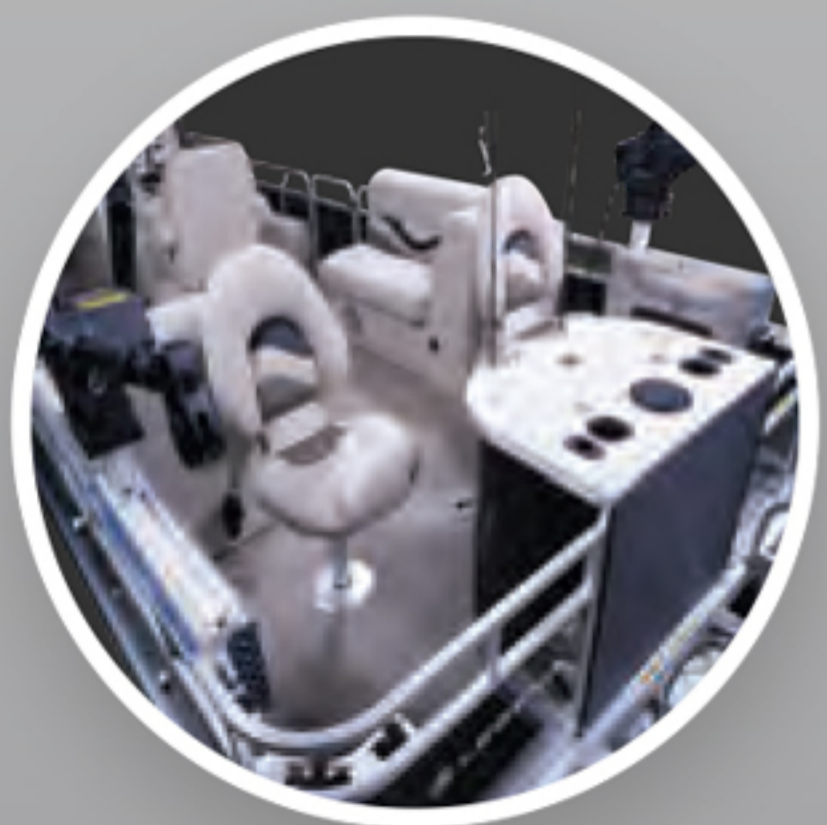

Station de pêche arrière avec vivier, planche de coupe et porte cannes à pêche et portes verre.