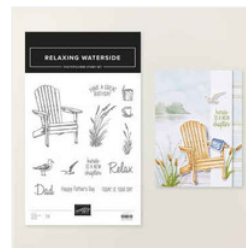

[Relaxing](#)
[Waterside](#)
[Photopolymer](#)
[Stamp Set](#)
[(English) - 167922](#)
Price: $20.00