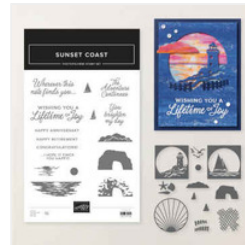

Price: \$14.00

[Golden Glow Classic Stampin' Pad - 167676](#)

Price: \$14.00

[Old Olive Classic Stampin' Pad - 147090](#)

Price: \$11.00

[2026-2028 In Color™ Butterflies - 167656](#)

Price: \$10.00

[Scenic Coast 6" X 6" \(15.2 X 15.2 Cm\) Specialty Designer Series Paper - 167773](#)

Price: \$17.00

[Sunset Coast Bundle \(English\) - 167781](#)

Price: \$55.75

[Blueberry Bushel Classic Stampin' Pad - 147138](#)

Price: \$11.00

[Poppy Parade Classic Stampin' Pad - 147050](#)

Price: \$11.00

[Take Your Pick - 144107](#)