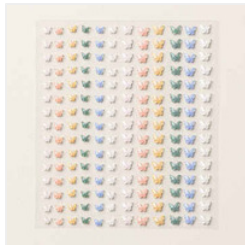

[Moonlit Flora 12" X 12" \(30.5 X 30.5 Cm\) Designer Series Paper - 167737](#)

Price: \$13.00

[Soft Sea Foam 8-1/2" X 11" Cardstock - 146988](#)

Price: \$14.00

[Basic White 8-1/2" X 11" Cardstock - 166780](#)

Price: \$14.00

[Golden Glow Classic Stampin' Pad - 167676](#)

Price: \$14.00

[Old Olive Classic Stampin' Pad - 147090](#)

Price: \$11.00

[2026-2028 In Color™ Butterflies - 167656](#)

Price: \$10.00

[Scenic Coast 6" X 6" \(15.2 X 15.2 Cm\) Specialty Designer Series Paper - 167773](#)

Price: \$17.00

[Sunset Coast Bundle \(English\) - 167781](#)

Price: \$55.75

[Blueberry Bushel Classic Stampin' Pad - 147138](#)

Price: \$11.00

[Poppy Parade Classic Stampin' Pad - 147050](#)

Price: \$11.00

[Take Your Pick - 144107](#)