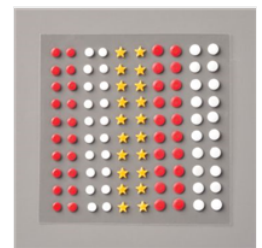

[Misty Moonlight 8-
1/2" X 11"
Cardstock -
153081](#)

[Whisper White 8-
1/2" X 11"
Cardstock -
100730](#)

[Home Together
Dies - 153515](#)

[Stitched Shapes
Dies - 152323](#)

[Stampin' Cut &
Emboss Machine -
149653](#)

[Real Red 3/8" \(1
Cm\) Sheer Ribbon
- 153535](#)

[Real Red 3/16"
\(4.8 Mm\) Braided
Linen Trim -
153546](#)

[All The Trimmings
Embellishments -
153540](#)

[Glitter Star
Ornaments -
153543](#)

[Paper Trimmer -
152392](#)