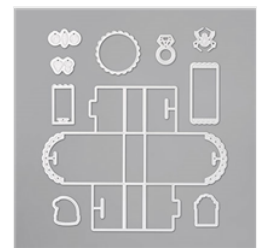

[Little Treat Box Dies - 153571](#)