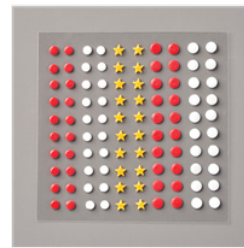

[Mossy Meadow 8-1/2" X 11" Cardstock - 133676](#)

[Real Red 8-1/2" X 11" Cardstock - 102482](#)

[Whisper White 8-1/2" X 11" Cardstock - 100730](#)

[Little Treat Box Dies - 153571](#)

[Real Red 3/8" \(1 Cm\) Sheer Ribbon - 153535](#)

[Layering Circles Dies - 151770](#)

[Layering Squares Dies - 151772](#)

[All The Trimmings Embellishments - 153540](#)

[Take Your Pick - 144107](#)

[Stampin' Seal+ - 149699](#)

[Mini Glue Dots - 103683](#)