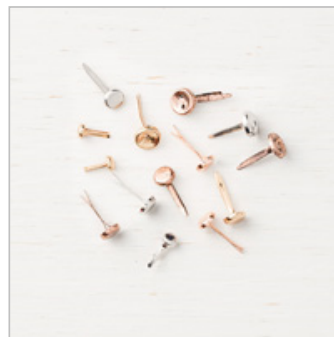

[Metallic Brads](#)

146929