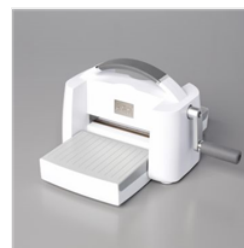

Price: \$6.00

[Mossy Meadow Stampin' Blends Combo Pack - 148547](#)

Price: \$9.00

[Real Red Stampin' Blends Combo Pack - 154899](#)

Price: \$9.00

[Paper Trimmer - 152392](#)

Price: \$25.00

[Stampin' Cut & Emboss Machine - 149653](#)