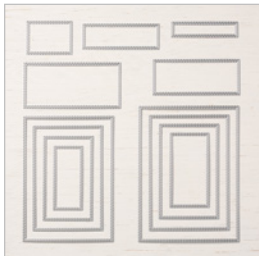

# Happy Harvest Card

Fall Season

Juanita Zavala

909-267-5065

[jazcreatescave@gmail.com](mailto:jazcreatescave@gmail.com)

<http://jazatyorbadrive.com>

[Stitched Rectangle Dies - 148551](#)

Price: \$35.00

[2019-2021 In Color Faceted Dots - 149607](#)

Price: \$6.50

[Pinewood Planks 3D Embossing Folder - 152320](#)

Price: \$10.00

[Stampin' Dimensionals - 104430](#)

Price: \$4.00

[Mini Stampin' Dimensionals - 144108](#)