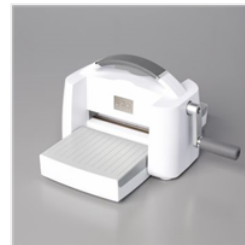

Price: \$11.00

[Pool Party 8-1/2" X 11" Cardstock - 122924](#)

Price: \$11.50

[Early Espresso 8-1/2" X 11" Cardstock - 119686](#)

Price: \$11.50

[Basic White 8-1/2" X 11" Cardstock - 159276](#)

Price: \$13.00

Price: \$16.50

[Stampin' Cut & Emboss Machine - 149653](#)

Price: \$130.00

[Spotlight On Nature Dies - 163580](#)

Price: \$35.00

[Stylish Shapes Dies - 159183](#)

Price: \$30.00

[Unbounded Love Dies - 163383](#)