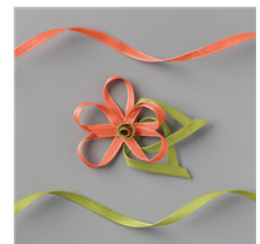

[Ornate Garden Ribbon Combo Pack - 152479](#)

Price: $7.00