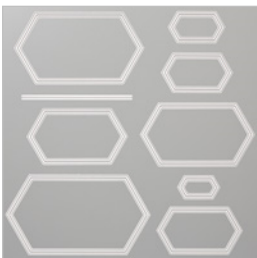

Price: 10,50 €

[Whisper White A4 Cardstock - 106549](#)

Price: 11,75 €

[Stitched Nested Labels Dies - 149638](#)

Price: 42,00 €

[Butterfly Beauty Dies - 148536](#)

Price: 47,00 €

IN COLOR + ÉTIQUETTES IMBRIQUÉES