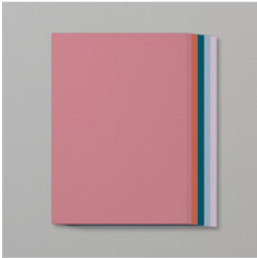

IN COLOR + ÉTIQUETTES IMBRIQUÉES

Place Order

poupettev@orange.fr

papier Sable du Sahara : 8.5 x 20.5

papier murmure blanc : 8.3 x 20.3 et 7.9 x 19.9

IN COLOR + ÉTIQUETTES IMBRIQUÉES

Place Order

poupettev@orange.fr

[Pretty Peacock A4 Cardstock - 150886](#)

Price: 10,50 €

[Purple Posy A4 Cardstock - 150887](#)

Price: 10,50 €

[Rococo Rose A4 Cardstock - 150888](#)

Price: 10,50 €

[Seaside Spray A4 Cardstock - 150889](#)

Price: 10,50 €

[Terracotta Tile A4 Cardstock - 150890](#)

Price: 10,50 €

IN COLOR + ÉTIQUETTES IMBRIQUÉES

Place Order

poupettev@orange.fr

[2019-2021 In Color A4 Cardstock - 149702](#)

Price: 11,00 €

[Sahara Sand A4 Cardstock - 121695](#)