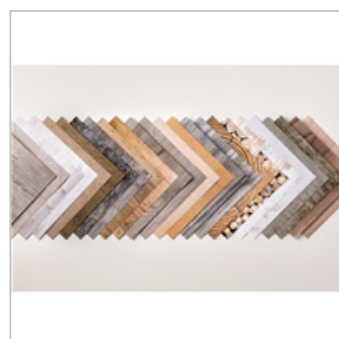

[Wood Textures](#)
[Designer Series](#)
[Paper Stack](#)

144177