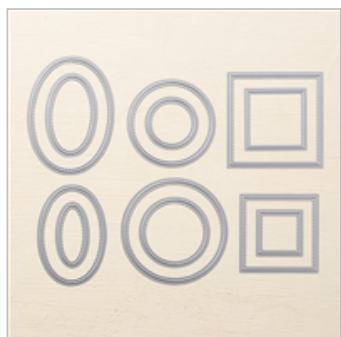

CARD: Sunny days palm tree card from the Beach Happy Stamps

Tami White

tami@stampwithtami.com

www.stampwithtami.com

[Stitched Shapes](#)

[Framelits Dies](#)

145372