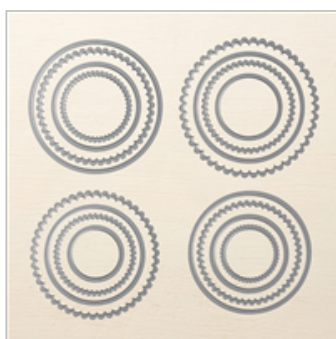

[Wood Textures  
Designer Series  
Paper Stack](#)  
144177

[Early Espresso  
Classic Stampin' Pad](#)  
147114

[Big Shot](#)  
143263

[Stitched Shapes  
Framelits Dies](#)  
145372

[Layering Circle  
Framelits Dies](#)  
141705