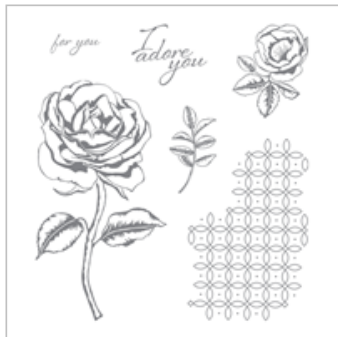

CARD: Happy Mother's Day

Tami White

tami@stampwithtami.com

www.stampwithtami.com

[Graceful Garden](#)
[Clear-Mount Stamp](#)
[Set](#)

143849

[Tea Together Cling](#)
[Stamp Set](#)

148779

[Berry Burst Classic](#)
[Stampin' Pad](#)

147143

[Lemon Lime Twist](#)
[Classic Stampin' Pad](#)

147145

CARD: Happy Mother's Day

Tami White

tami@stampwithtami.com

www.stampwithtami.com