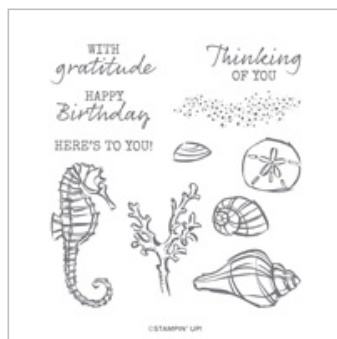

CARD: With Gratitude from the new Snow Front stamp set

Tami White

tami@stampwithtami.com

www.stampwithtami.com

[Snow Front](#)
[Photopolymer Stamp](#)
[Set](#)
150483

[Seaside Notions Cling](#)
[Stamp Set](#)
149278

[Crumb Cake Classic](#)
[Stampin' Pad](#)
147116

[Mango Melody](#)
[Classic Stampin' Pad](#)
147093

CARD: With Gratitude from the new Snow Front stamp set

Tami White

tami@stampwithtami.com

www.stampwithtami.com