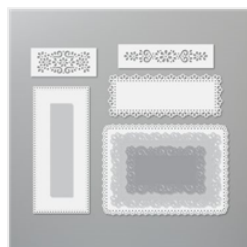

[Pumpkin Pie 8-1/2\"/>](#)

Price: \$8.75

Add to Cart

[Whisper White 8-1/2\"/>](#)

Price: \$9.75

Add to Cart

[Ornate Layers Dies - 152726](#)

Price: \$37.00

Add to Cart

[Rectangle Stitched Dies - 151820](#)

Price: \$35.00

Add to Cart

[Lovely Labels Pick A Punch - 152883](#)

Price: \$23.00

Add to Cart

[Stampin' Seal - 152813](#)