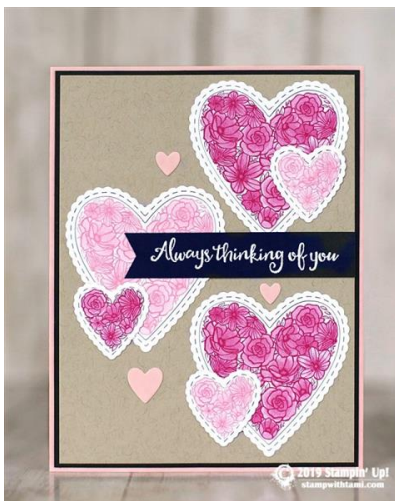

# CARD: Always thinking of you Valentine's Day card

Tami White

[tami@stampwithtami.com](mailto:tami@stampwithtami.com)

[www.stampwithtami.com](http://www.stampwithtami.com)

[Beautiful Day Clear-Mount Stamp Set](#)

145915

[VersaMark Pad](#)

102283

[All My Love 12" X 12" \(30.5 X 30.5 Cm\) Designer Series](#)

[Paper](#)

148576

[Blushing Bride 8-1/2" X 11" Cardstock](#)

131198