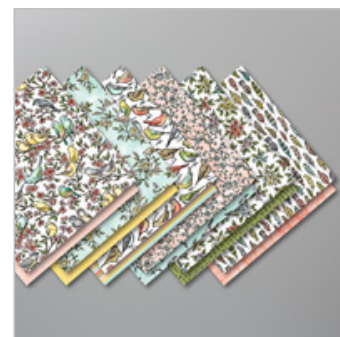

147095

[Granny Apple Green](#)

[8-1/2" X 11"](#)

[Cardstock](#)

146990

[Whisper White 8-1/2"](#)

[X 11" Cardstock](#)

100730

[Bird Ballad Designer](#)

[Series Paper](#)

149592

[Glitter Enamel Dots](#)

146934

[Stitched Labels Dies](#)

146828

[Stitched Rectangle](#)