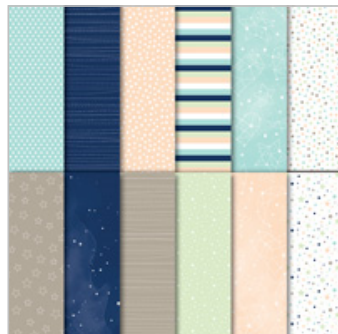

[Twinkle Twinkle](#)

[Designer Series](#)

[Paper](#)

146284