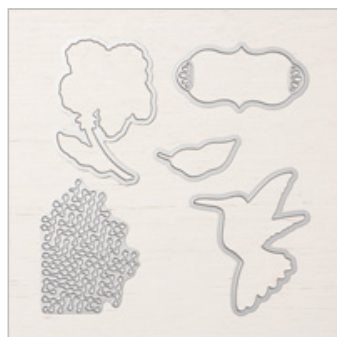

[Granny Apple Green
Stampin' Pad](#)

147095

[Lemon Lime Twist
Classic Stampin' Pad](#)

147145

CARD: Thank you flower Card from the Humming Along stamps

Tami White

tami@stampwithtami.com

www.stampwithtami.com

[Mango Melody](#)
[Classic Stampin' Pad](#)

147093

[Pineapple Punch](#)
[Classic Stampin' Pad](#)

147141

[Watercolor Paper](#)

122959

[Tropical Escape 6" X](#)
[6" \(15.2 X 15.2 Cm\)](#)

[Designer Series](#)
[Paper](#)

146916

[Big Shot](#)

143263

[Hummingbird](#)
[Framelits Dies](#)

148538

[Rectangle Stitched](#)
[Framelits Dies](#)

148551

[Snail Adhesive](#)