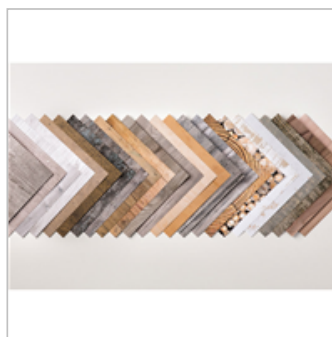

tami@stampwithtami.com

www.stampwithtami.com

[Granny Apple Green](#)
[Stampin' Pad](#)

147095

[Crumb Cake 8-1/2" X](#)
[11" Cardstock](#)

120953

[Wood Textures](#)
[Designer Series](#)
[Paper Stack](#)

144177