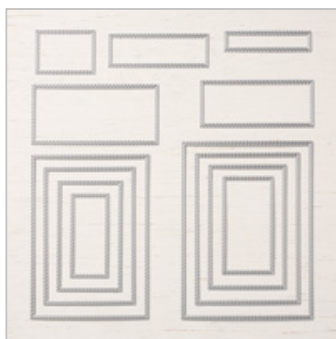

[So Saffron 8-1/2" X 11" Cardstock](#)

105118

[Very Vanilla 8-1/2" X 11" Cardstock](#)

101650

[Whisper White 8-1/2" X 11" Cardstock](#)

100730

[Magnolia Lane Designer Series Paper](#)

149484

[Magnolia Memory Dies](#)

149578

[Stitched Rectangle Dies](#)

148551

[Stitched Nested Labels Dies](#)

149638

[Snail Adhesive](#)

104332