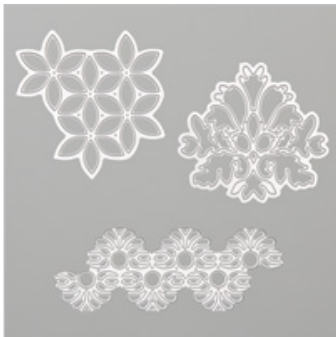

[Whisper White 8-1/2"](#)  
[X 11" Cardstock](#)

100730

[2018-2020 In Color 6"](#)  
[X 6" \(15.2 X 15.2 Cm\)](#)

[Designer Series](#)

[Paper](#)

149618

[Stitched Shapes Dies](#)

145372