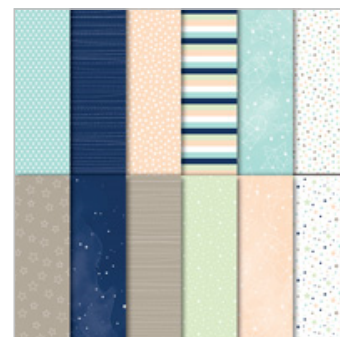

132708

[Crumb Cake 8-1/2" X](#)  
[11" Cardstock](#)

120953

[Whisper White 8-1/2"](#)  
[X 11" Cardstock](#)

100730

[Twinkle Twinkle](#)  
[Designer Series](#)  
[Paper](#)

146284

[Coffee Cups](#)  
[Framelits Dies](#)

143745

[Rectangle Stitched](#)  
[Framelits Dies](#)

148551

[Big Shot](#)

143263

[Detailed Trio Punch](#)

146320