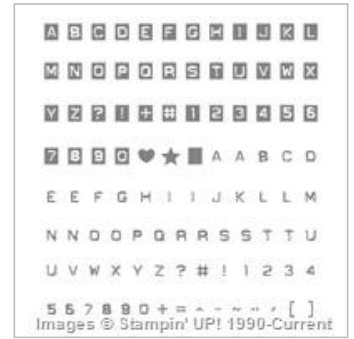

[Sealed With Love  
Photopolymer Bundle](#)

144705  
Price: \$45.75

[Sealed With Love  
Photopolymer Stamp](#)

[Set](#)  
142815  
Price: \$21.00

[Love Notes Framelits  
Dies](#)

142752  
Price: \$30.00

[Labeler Alphabet  
Photopolymer Stamp](#)