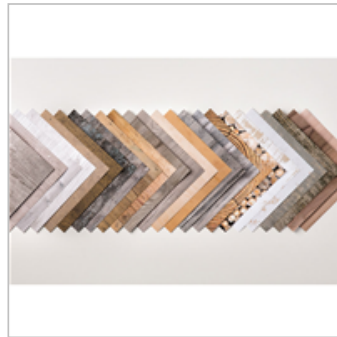

[Wood Textures
Designer Series](#)

[Paper Stack](#)

144177

Price: $11.00