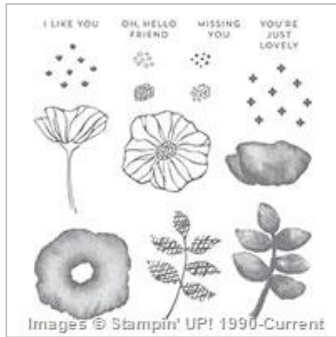

[2016-2018 In Color Stampin' Write Markers](#)

141393  
Price: \$15.00

[Berry Burst 5/8" Crinkled Seam Binding Ribbon](#)

144191  
Price: \$8.00

[Silver 1/4" \(6.4 Mm\) Natural Trim](#)

141485  
Price: \$7.00

[White Perfect Accents](#)

138416  
Price: \$5.00

[Pansy Punch](#)

130698  
Price: \$16.00

[Oh So Eclectic Wood-Mount Bundle](#)

145355  
Price: \$54.75

8/25/17

Place Order  
[scrapbkheaven1@aol.com](mailto:scrapbkheaven1@aol.com)