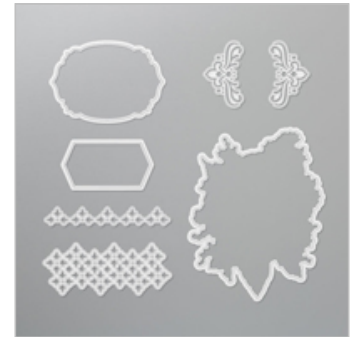

[Roses Dies](#)

152144

Price: $30.00