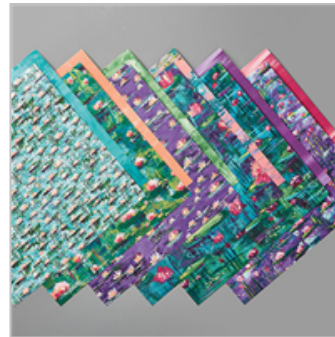

3/18/20
Feb thanks

Place Order

scrapbkheaven1@aol.com

[Lovely Lily Pad](#)
[Photopolymer Stamp](#)

[Set](#)

152288

Price: \$0.00

[Special Someone](#)
[Photopolymer Stamp](#)

[Set](#)

151643

Price: \$17.00

[Lily Impressions](#)
[Designer Series](#)

[Paper](#)

152284

Price: \$0.00

[Garden Green 8-1/2"](#)
[X 11" Cardstock](#)