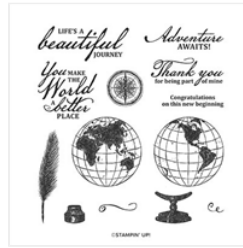

6/19/20
world of good

Place Order
scrapbheaven1@aol.com

[World Of Good Suite Collection \(English\) - 154140](#)

Price: \$104.50

[Beautiful World Bundle \(English\) - 154091](#)

Price: \$48.50

[Beautiful World Cling Stamp Set \(English\) - 152994](#)