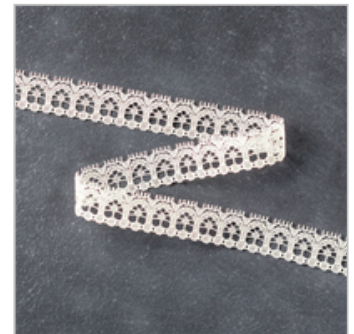

Price: \$9.75

[Whisper White 8-1/2"
X 11" Cardstock](#)

100730

Price: \$9.75

[Gold Glimmer Paper](#)

146958

Price: \$5.00

[Berry Burst Classic
Stampin' Pad](#)

147143

Price: \$7.50

[Very Vanilla 1/2" \(1.3
Cm\) Lace Trim](#)

141672

Price: \$7.00

8/22/18
petal promenade

Place Order

scrapbkheaven1@aol.com