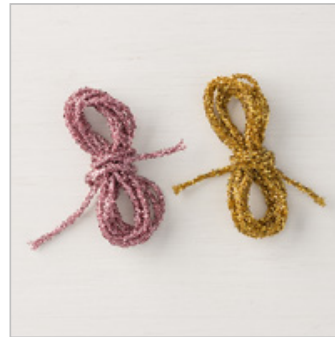

[Paper Snips](#)

103579

Price: \$10.00

[Duet Banner Punch](#)

141483

Price: \$18.00

[Love Mini Tinsel Trim  
Combo Pack](#)

145588

Price: \$9.00

[Sweet & Sassy  
Framelits Dies](#)

141707

Price: \$35.00

[Scattered Sequins  
Dynamic Textured  
Impressions  
Embossing Folder](#)

145649

Price: \$10.00

[Big Shot](#)