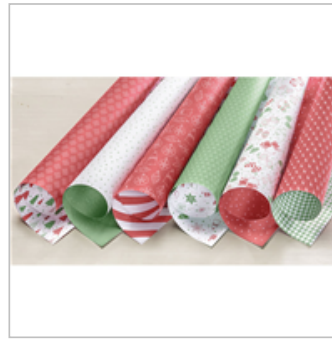

[Be Merry Designer](#)
[Series Paper](#)

144111

Price: $11.00