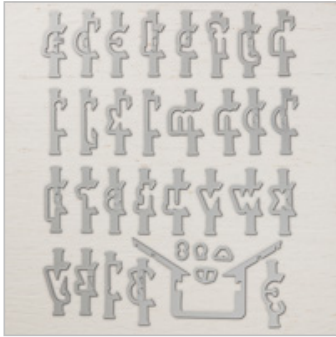

103954

Price: \$17.00

[Crumb Cake 3/8"](#)  
[Classic Weave](#)

[Ribbon](#)

144162

Price: \$7.00

[Soft Sky 3/8" Classic](#)  
[Weave Ribbon](#)

144160

Price: \$7.00

[Linen Thread](#)

104199

Price: \$4.50

[Petite Pennants](#)  
[Builder Punch](#)

122361

Price: \$16.95

[Coffee Cups](#)  
[Framelits Dies](#)

143745

Price: \$30.00

5/28/18  
coffee shadowbox

Place Order

[scrapbkheaven1@aol.com](mailto:scrapbkheaven1@aol.com)

[Layering Alphabet](#)

[Edgelits Dies](#)

145664

Price: \$125.00

[Big Shot](#)

143263

Price: \$110.00

[Mini Glue Dots](#)

103683

Price: \$5.25

[Stampin'  
Dimensionals](#)