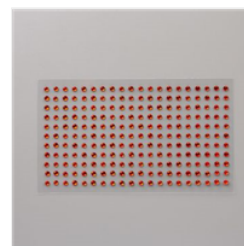

[Red Rhinestone Basic Jewels - 146924](#)

Price: $7.00

[Add to Cart](#)