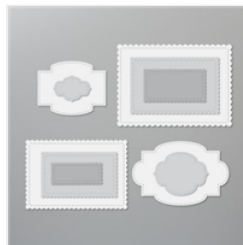

[Stitched So Sweetly Dies - 151690](#)

Price: $32.00

[Add to Cart](#)