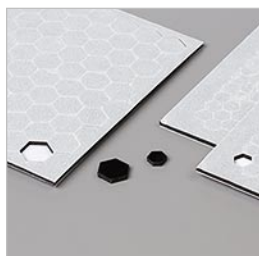

Price: \$11.50

[Basic Black 3/8" \(1 Cm\) Scalloped Edge Ribbon - 150449](#)

Price: \$8.00

[Basic Black 8-1/2" X 11" Cardstock - 121045](#)

Price: \$8.75

[Whisper White 8-1/2" X 11" Thick Cardstock - 140272](#)

[Tuxedo Black Memento Ink Pad - 132708](#)

Price: \$6.00

[Monster Bash Enamel Shapes - 150448](#)

Price: \$7.00

[Black Stampin' Dimensionals Combo Pack - 150893](#)

Price: \$6.00

[Tear & Tape Adhesive - 138995](#)