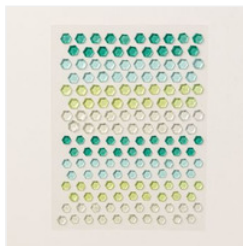

Price: \$14.00

[Flirty Flamingo 8-1/2" X 11" Cardstock - 141416](#)

Price: \$14.00

[Basic White 8-1/2" X 11" Cardstock - 166780](#)

Price: \$14.00

[Painted Illusions 12" X 12" \(30.5 X 30.5 Cm\) Designer Series Paper - 167977](#)

Price: \$5.00

[Shades Of Green Hexagons - 165233](#)

Price: \$8.00

[Simply Beautiful Bundle \(English\) - 166965](#)

Price: \$55.75

[Calyпсо Coral Classic Stampin' Pad - 147101](#)

Price: \$9.00

[Tuxedo Black Memento Ink Pad - 132708](#)