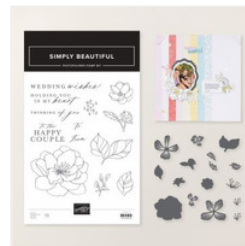

Price: \$14.00

[Flirty Flamingo 8-1/2" X 11" Cardstock - 141416](#)

Price: \$14.00

[Basic White 8-1/2" X 11" Cardstock - 166780](#)

Price: \$14.00

[Painted Illusions 12" X 12" \(30.5 X 30.5 Cm\) Designer Series Paper - 167977](#)

Price: \$5.00

[Shades Of Green Hexagons - 165233](#)

Price: \$8.00

[Simply Beautiful Bundle \(English\) - 166965](#)

Price: \$55.75

[Calyпсо Coral Classic Stampin' Pad - 147101](#)

Price: \$9.00

[Tuxedo Black Memento Ink Pad - 132708](#)