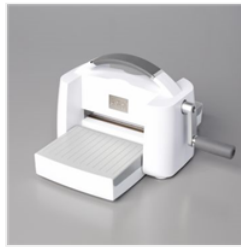

Price: \$16.50

[Pearlized Faceted
Circles - 166978](#)

Price: \$8.00

[Stampin' Cut &
Emboss Machine -
149653](#)

Price: \$140.00

[Multipurpose
Liquid Glue -
110755](#)

Price: \$6.00

[Stampin'
Dimensionals -
104430](#)