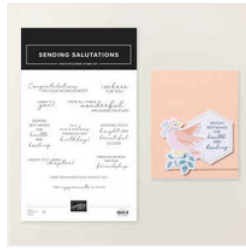

Swing Fun Fold Card

Beautiful Ordinary Life Suite Showcase

Christy Fulk

christyfulk@createwithchristy.com

<https://www.createwithchristy.com/>

[Bordered In Beauty Bundle - 167557](#)

Price: \$49.50

[Sending Salutations Stamp Set \(English\) - 167857](#)

Price: \$20.00

[Daffodil Delight Classic Stampin' Pad - 147094](#)

Price: \$11.00

[Flirty Flamingo Classic Stampin' Pad - 147052](#)

Price: \$11.00

[Lost Lagoon Classic Stampin' Pad - 161678](#)

Price: \$11.00