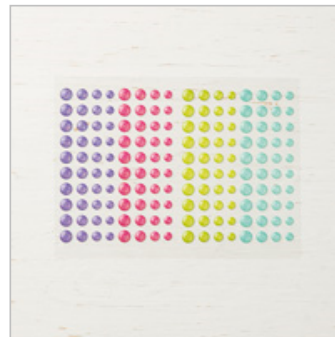

Price: \$8.00

[Big Shot](#)

143263

Price: \$110.00

[Leaf Punch](#)

144667

Price: \$16.00

[Glitter Enamel Dots](#)